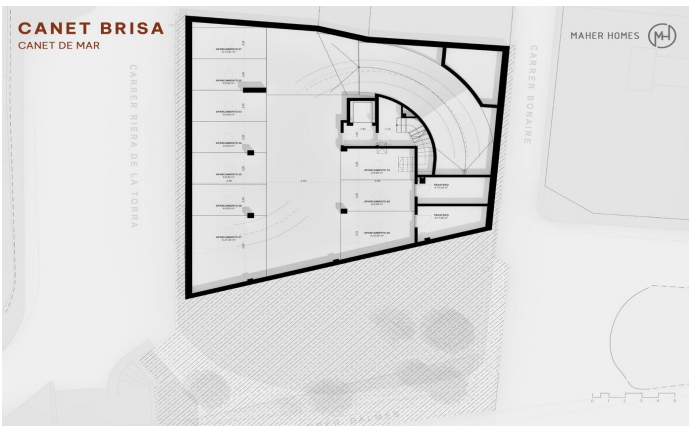

Promoción obra nueva Canet Brisa

Ref: PH103291

Canet de Mar / Maresme/Barcelona Costa Norte

Edificio de obra nueva en primera línea de mar y con vistas despejadas, con excepcional ubicación junto a un gran paso subterráneo de acceso a la playa. Excepcional promoción con 12 pisos, 18 plazas de parking y 12 trasteros. Inmediato comienzo de las obras. Para más información y reservas contactar al 93 760 12 34. Comercializa en Exclusiva Premium Houses Oficina de Sant Pol de Mar.

220.000 €

50 m²
2 Chambres
1 Salle de bain
Piscine
CLIMATISATION
Chauffage
Débarras
Ascenseur
Terrasse
Balcon
Placards intégrés

Barcelona Coast, the best place to live
Over 2,500 hours of sun per year

Pour plus d'informations ou pour planifier un rendez-vous