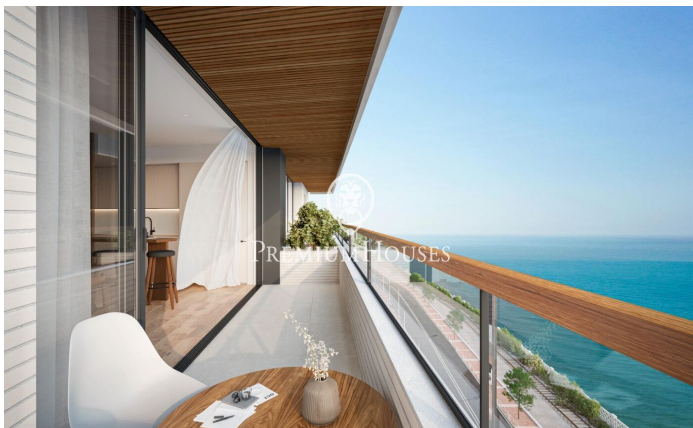

Promoción obra nueva Canet Brisa

Ref: PH103291

Canet de Mar / Maresme/Barcelona Costa Norte

Edificio de obra nueva en primera línea de mar y con vistas despejadas, con excepcional ubicación junto a un gran paso subterráneo de acceso a la playa. Excepcional promoción con 12 pisos, 18 plazas de parking y 12 trasteros. Inmediato comienzo de las obras. Para más información y reservas contactar al 93 760 12 34. Comercializa en Exclusiva Premium Houses Oficina de Sant Pol de Mar.

220.000 €

50 m²
2 Chambres
1 Salle de bain
Piscine
CLIMATISATION
Chauffage
Débarras
Ascenseur
Terrasse
Balcon
Placards intégrés

Barcelona Coast, the best place to live
Over 2,500 hours of sun per year

Pour plus d'informations ou pour planifier un rendez-vous