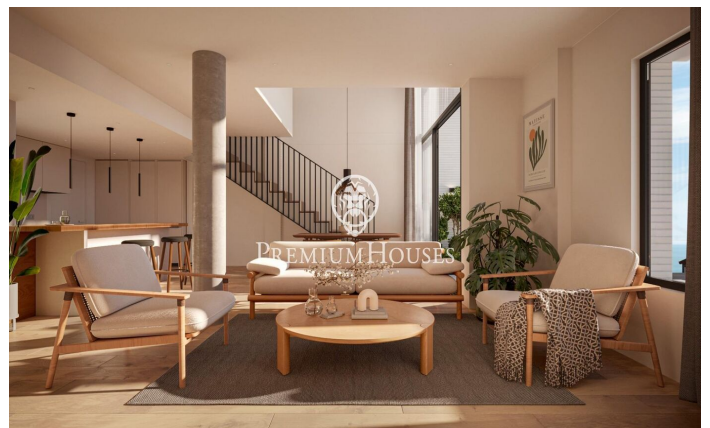

Promoción obra nueva Canet Brisa

Ref: PH103291

Canet de Mar / Maresme/Barcelona Costa Norte

Edificio de obra nueva en primera línea de mar y con vistas despejadas, con excepcional ubicación junto a un gran paso subterráneo de acceso a la playa. Excepcional promoción con 12 pisos, 18 plazas de parking y 12 trasteros. Inmediato comienzo de las obras. Para más información y reservas contactar al 93 760 12 34. Comercializa en Exclusiva Premium Houses Oficina de Sant Pol de Mar.

220.000 €

50 m²
2 Chambres
1 Salle de bain
Piscine
CLIMATISATION
Chauffage
Débarras
Ascenseur
Terrasse
Balcon
Placards intégrés

Barcelona Coast, the best place to live
Over 2,500 hours of sun per year

Pour plus d'informations ou pour planifier un rendez-vous