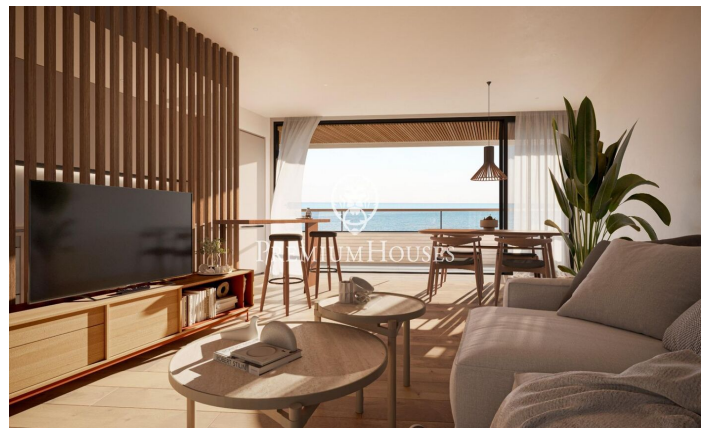

Promoción obra nueva Canet Brisa

Ref: PH103291

Canet de Mar / Maresme/Barcelona Costa Norte

Edificio de obra nueva en primera línea de mar y con vistas despejadas, con excepcional ubicación junto a un gran paso subterráneo de acceso a la playa. Excepcional promoción con 12 pisos, 18 plazas de parking y 12 trasteros. Inmediato comienzo de las obras. Para más información y reservas contactar al 93 760 12 34. Comercializa en Exclusiva Premium Houses Oficina de Sant Pol de Mar.

220.000 €

50 m²
2 Chambres
1 Salle de bain
Piscine
CLIMATISATION
Chauffage
Débarras
Ascenseur
Terrasse
Balcon
Placards intégrés

Barcelona Coast, the best place to live
Over 2,500 hours of sun per year

Pour plus d'informations ou pour planifier un rendez-vous