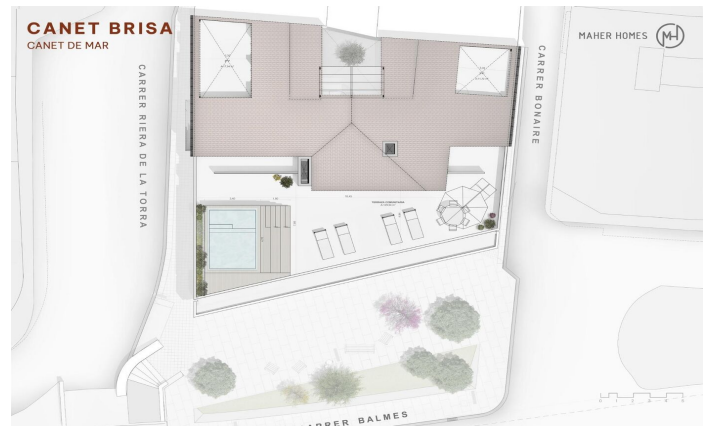

Promoción obra nueva Canet Brisa

Ref: PH103291

Canet de Mar / Maresme/Barcelona Costa Norte

Edificio de obra nueva en primera línea de mar y con vistas despejadas, con excepcional ubicación junto a un gran paso subterráneo de acceso a la playa. Excepcional promoción con 12 pisos, 18 plazas de parking y 12 trasteros. Inmediato comienzo de las obras. Para más información y reservas contactar al 93 760 12 34. Comercializa en Exclusiva Premium Houses Oficina de Sant Pol de Mar.

220.000 €

50 m²
2 Chambres
1 Salle de bain
Piscine
CLIMATISATION
Chauffage
Débarras
Ascenseur
Terrasse
Balcon
Placards intégrés

Barcelona Coast, the best place to live
Over 2,500 hours of sun per year

Pour plus d'informations ou pour planifier un rendez-vous