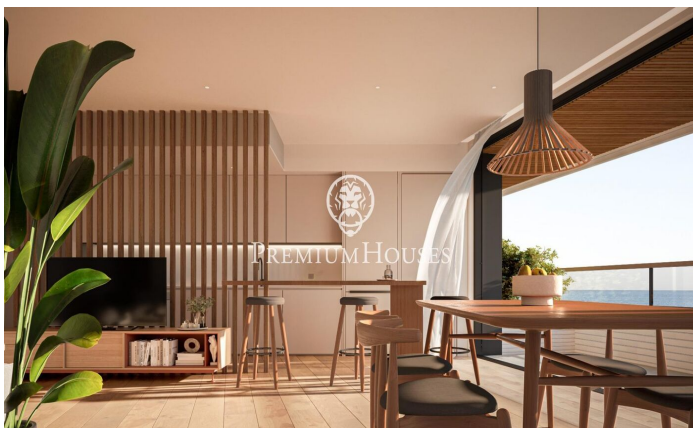

Promoción obra nueva Canet Brisa

Ref: PH103291

Canet de Mar / Maresme/Barcelona Costa Norte

Edificio de obra nueva en primera línea de mar y con vistas despejadas, con excepcional ubicación junto a un gran paso subterráneo de acceso a la playa. Excepcional promoción con 12 pisos, 18 plazas de parking y 12 trasteros. Inmediato comienzo de las obras. Para más información y reservas contactar al 93 760 12 34. Comercializa en Exclusiva Premium Houses Oficina de Sant Pol de Mar.

220.000 €

50 m²
2 Chambres
1 Salle de bain
Piscine
CLIMATISATION
Chauffage
Débarras
Ascenseur
Terrasse
Balcon
Placards intégrés

Barcelona Coast, the best place to live
Over 2,500 hours of sun per year

Pour plus d'informations ou pour planifier un rendez-vous