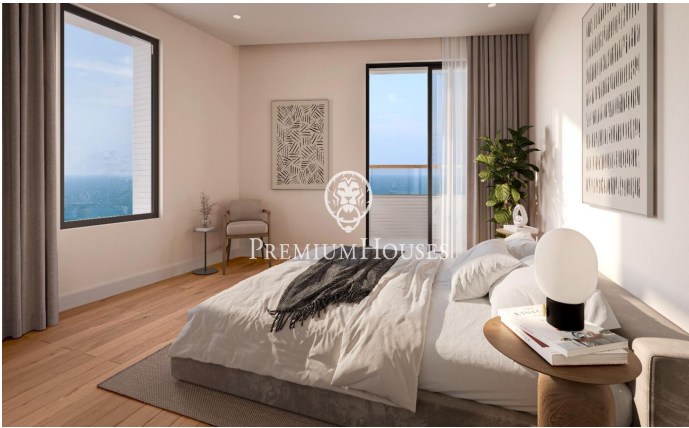

Promoción obra nueva Canet Brisa

Ref: PH103291

Canet de Mar / Maresme/Barcelona Costa Norte

Edificio de obra nueva en primera línea de mar y con vistas despejadas, con excepcional ubicación junto a un gran paso subterráneo de acceso a la playa. Excepcional promoción con 12 pisos, 18 plazas de parking y 12 trasteros. Inmediato comienzo de las obras. Para más información y reservas contactar al 93 760 12 34. Comercializa en Exclusiva Premium Houses Oficina de Sant Pol de Mar.

220.000 €

50 m²
2 Chambres
1 Salle de bain
Piscine
CLIMATISATION
Chauffage
Débarras
Ascenseur
Terrasse
Balcon
Placards intégrés

Barcelona Coast, the best place to live
Over 2,500 hours of sun per year

Pour plus d'informations ou pour planifier un rendez-vous