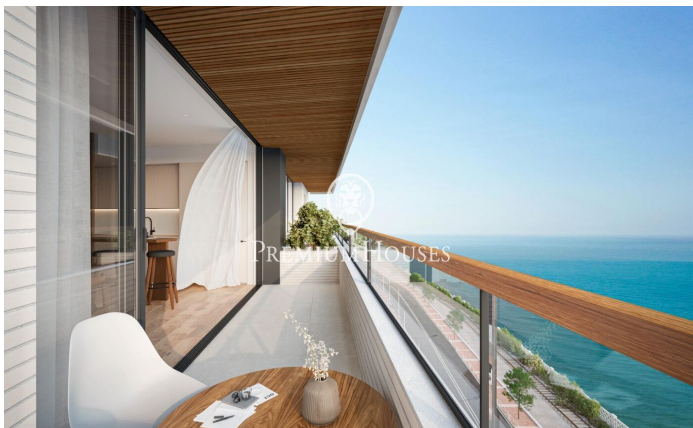

### Canet de Mar / Maresme/Barcelona Costa Norte

Edificio de obra nueva en primera línea de mar y con vistas despejadas, con excepcional ubicación junto a un gran paso subterráneo de acceso a la playa. Excepcional promoción con 12 pisos, 18 plazas de parking y 12 trasteros. Inmediato comienzo de las obras. Para más información y reservas contactar al 93 760 12 34. Comercializa en Exclusiva Premium Houses Oficina de Sant Pol de Mar.

**345.000 €**

73 m<sup>2</sup>  
2 Chambres  
2 Salles de bain  
Piscine  
CLIMATISATION  
Chauffage  
Vues à la mer  
Débarras  
Ascenseur  
Terrasse  
Balcon  
Placards intégrés

**Barcelona Coast, the best place to live**  
Over 2,500 hours of sun per year