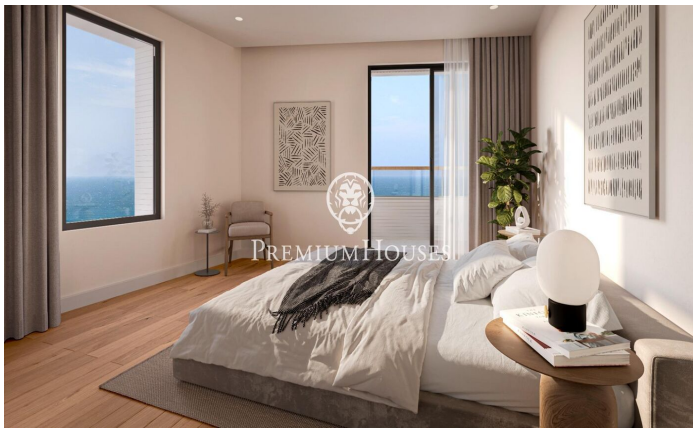

## Promoción obra nueva Canet Brisa

Ref: PH103290

### Canet de Mar / Maresme/Barcelona Costa Norte

Edificio de obra nueva en primera línea de mar y con vistas despejadas, con excepcional ubicación junto a un gran paso subterráneo de acceso a la playa. Excepcional promoción con 12 pisos, 18 plazas de parking y 12 trasteros. Inmediato comienzo de las obras. Para más información y reservas contactar al 93 760 12 34. Comercializa en Exclusiva Premium Houses Oficina de Sant Pol de Mar.

**345.000 €**

73 m<sup>2</sup>  
2 Chambres  
2 Salles de bain  
Piscine  
CLIMATISATION  
Chauffage  
Vues à la mer  
Débarras  
Ascenseur  
Terrasse  
Balcon  
Placards intégrés

**Barcelona Coast, the best place to live**  
Over 2,500 hours of sun per year