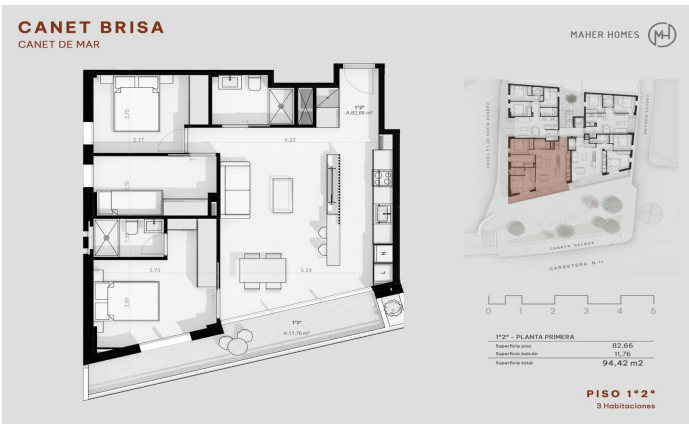

Barcelona Coast, the best place to live
Over 2,500 hours of sun per year

Pour plus d'informations ou pour planifier un rendez-vous

Tel: +34 93 798 88 99

info@premiumhouses.com

www.premiumhouses.es