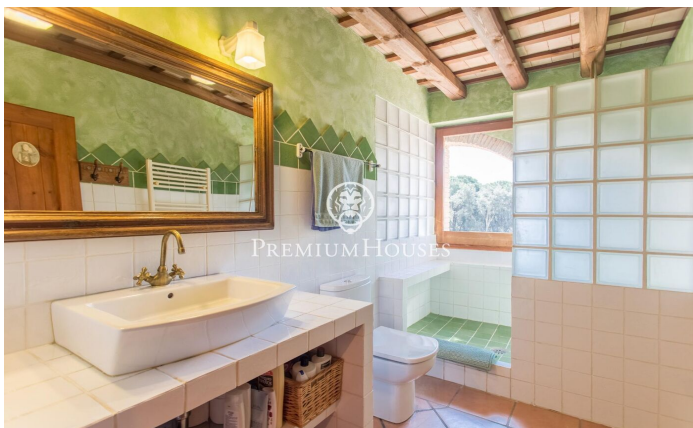

Pour plus d'informations ou pour planifier un rendez-vous

Tel: +34 93 798 88 99

info@premiumhouses.com

www.premiumhouses.es