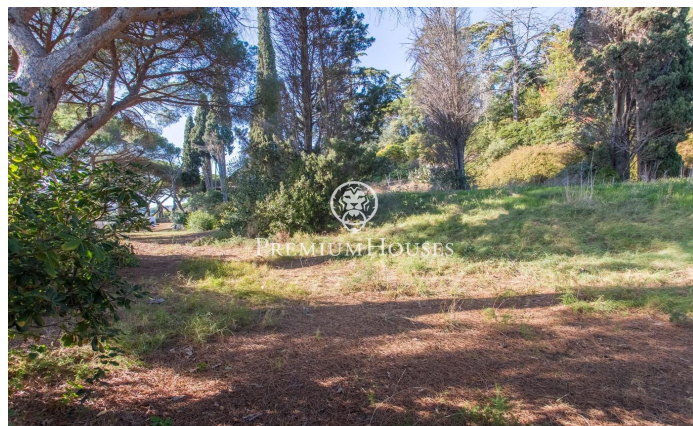

Barcelona Coast, the best place to live
Over 2,500 hours of sun per year

Pour plus d'informations ou pour planifier un rendez-vous

Tel: +34 93 798 88 99

info@premiumhouses.com

www.premiumhouses.es