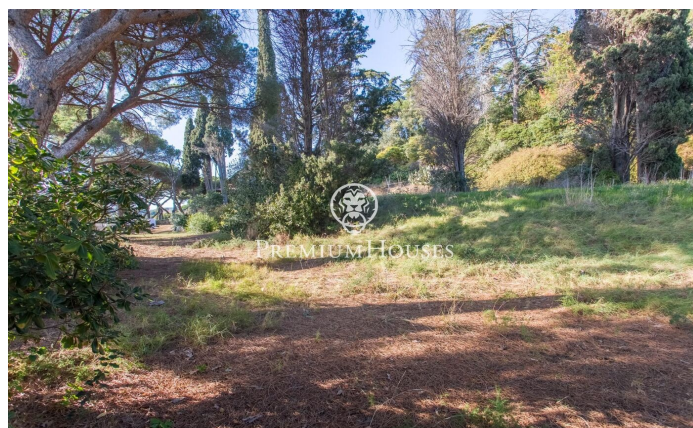

Barcelona Coast, the best place to live
Over 2,500 hours of sun per year

Pour plus d'informations ou pour planifier un rendez-vous

Tel: +34 93 798 88 99

info@premiumhouses.com

www.premiumhouses.es