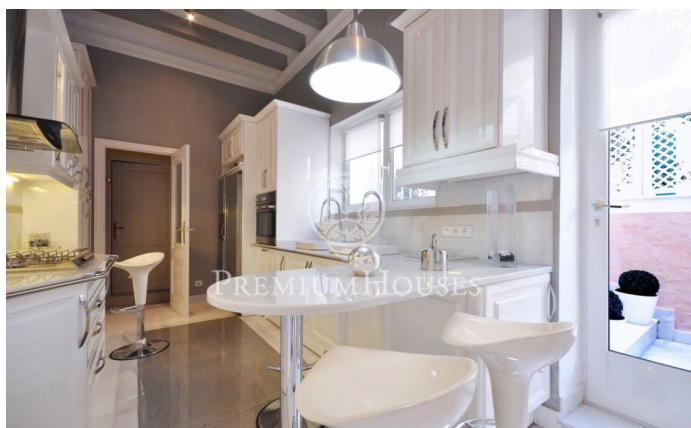

Pour plus d'informations ou pour planifier un rendez-vous

Tel: +34 93 798 88 99

info@premiumhouses.com

www.premiumhouses.es