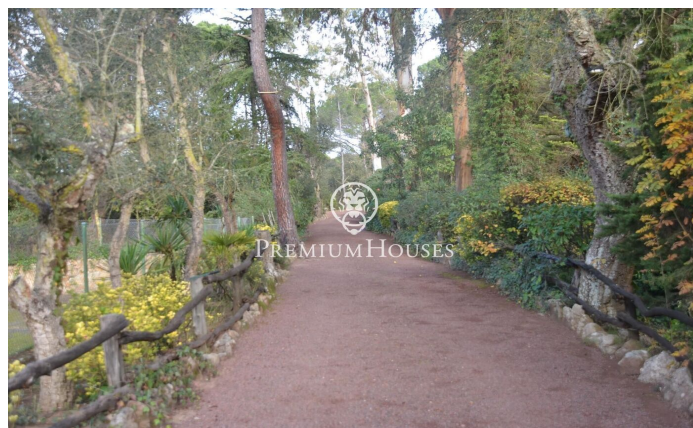

Propriété unique de plus de 40 hectares à Caldes de Malavella

Ref: PH103336

Caldes de Malavella / Costa Brava

Dans un cadre extraordinaire à courte distance du centre-ville, nous trouvons cette oasis de luxe, de nature et d'intimité absolue. Il s'agit d'un domaine équestre exclusif de plus de 40 hectares, situé dans un secteur privilégié de Caldes de Malavella, ville connue pour sa richesse naturelle, historique et culturelle et surtout pour ses eaux thermales curatives qui attirent des milliers de personnes en quête de bien-être. Le domaine combine de vastes espaces verts et des chemins conçus pour profiter au maximum de ses 40 hectares. Les forêts denses et les prairies ouvertes offrent un environnement unique pour les chevaux et les promenades en plein air. L'ensemble de la propriété est clôturé et éclairé. La propriété comprend plusieurs bâtiments : - Maison de style ferme traditionnelle en pierre avec un design qui conserve le charme rustique de la région. - Maison de style provençal élégante et accueillante. - Maison de métayers, logement séparé pour le personnel ou logement supplémentaire. - Chapelle consacrée recréant le style roman et s'inspirant des petites églises de Galice.

Installations équestres : - Écuries entièrement équipées pour accueillir les chevaux. - Accès indépendant pour le transit des camions ainsi que pour le transport des an...

PRIX À CONSULTER

1,000 m²
10 Chambres
8 Salles de bain
400,000 m² complot
CLIMATISATION
Chauffage
Débarras
Meublé
Téléphone
Cheminée
Sécurité
Terrasse
Placards intégrés