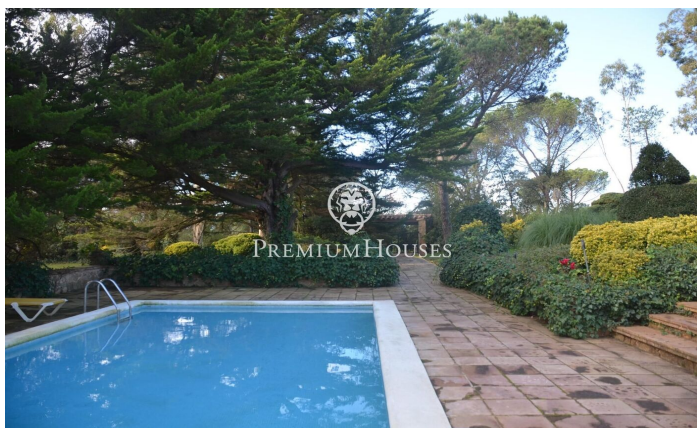

Propriété unique de plus de 40 hectares à Caldes de Malavella

Ref: PH103336

Caldes de Malavella / Costa Brava

Dans un cadre extraordinaire à courte distance du centre-ville, nous trouvons cette oasis de luxe, de nature et d'intimité absolue. Il s'agit d'un domaine équestre exclusif de plus de 40 hectares, situé dans un secteur privilégié de Caldes de Malavella, ville connue pour sa richesse naturelle, historique et culturelle et surtout pour ses eaux thermales curatives qui attirent des milliers de personnes en quête de bien-être. Le domaine combine de vastes espaces verts et des chemins conçus pour profiter au maximum de ses 40 hectares. Les forêts denses et les prairies ouvertes offrent un environnement unique pour les chevaux et les promenades en plein air. L'ensemble de la propriété est clôturé et éclairé. La propriété comprend plusieurs bâtiments : - Maison de style ferme traditionnelle en pierre avec un design qui conserve le charme rustique de la région. - Maison de style provençal élégante et accueillante. - Maison de métayers, logement séparé pour le personnel ou logement supplémentaire. - Chapelle consacrée recréant le style roman et s'inspirant des petites églises de Galice.

Installations équestres : - Écuries entièrement équipées pour accueillir les chevaux. - Accès indépendant pour le transit des camions ainsi que pour le transport des an...

PRIX À CONSULTER

1,000 m²
10 Chambres
8 Salles de bain
400,000 m² complot
CLIMATISATION
Chauffage
Débarras
Meublé
Téléphone
Cheminée
Sécurité
Terrasse
Placards intégrés