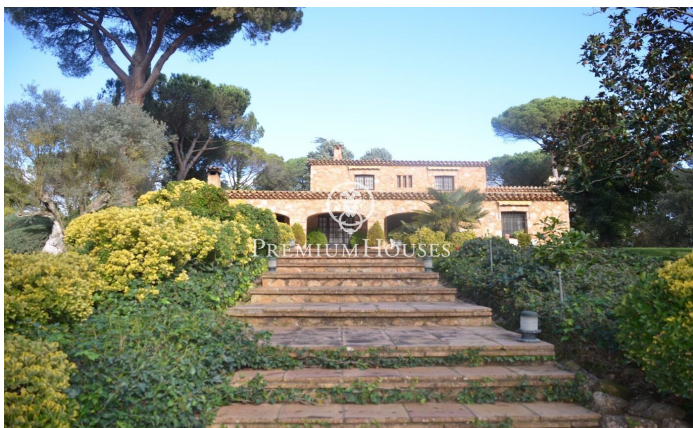

Propriété unique de plus de 40 hectares à Caldes de Malavella

Ref: PH103336

Caldes de Malavella / Costa Brava

Dans un cadre extraordinaire à courte distance du centre-ville, nous trouvons cette oasis de luxe, de nature et d'intimité absolue. Il s'agit d'un domaine équestre exclusif de plus de 40 hectares, situé dans un secteur privilégié de Caldes de Malavella, ville connue pour sa richesse naturelle, historique et culturelle et surtout pour ses eaux thermales curatives qui attirent des milliers de personnes en quête de bien-être. Le domaine combine de vastes espaces verts et des chemins conçus pour profiter au maximum de ses 40 hectares. Les forêts denses et les prairies ouvertes offrent un environnement unique pour les chevaux et les promenades en plein air. L'ensemble de la propriété est clôturé et éclairé. La propriété comprend plusieurs bâtiments : - Maison de style ferme traditionnelle en pierre avec un design qui conserve le charme rustique de la région. - Maison de style provençal élégante et accueillante. - Maison de métayers, logement séparé pour le personnel ou logement supplémentaire. - Chapelle consacrée recréant le style roman et s'inspirant des petites églises de Galice.

Installations équestres : - Écuries entièrement équipées pour accueillir les chevaux. - Accès indépendant pour le transit des camions ainsi que pour le transport des an...

PRIX À CONSULTER

1,000 m²
10 Chambres
8 Salles de bain
400,000 m² complot
CLIMATISATION
Chauffage
Débarras
Meublé
Téléphone
Cheminée
Sécurité
Terrasse
Placards intégrés