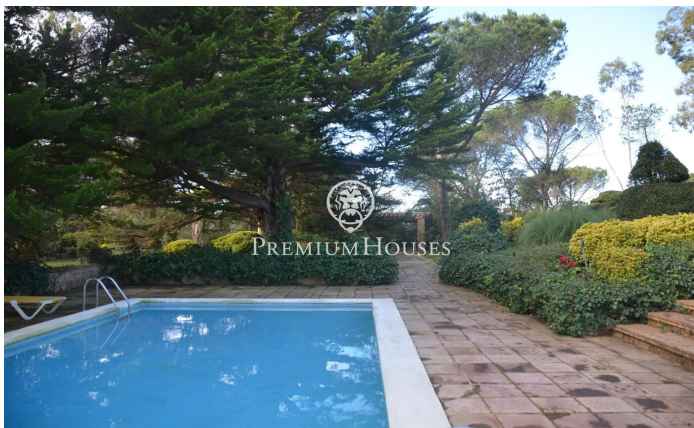

Propriété unique de plus de 40 hectares à Caldes de Malavella

Ref: PH103336

Caldes de Malavella / Costa Brava

Dans un cadre extraordinaire à courte distance du centre-ville, nous trouvons cette oasis de luxe, de nature et d'intimité absolue. Il s'agit d'un domaine équestre exclusif de plus de 40 hectares, situé dans un secteur privilégié de Caldes de Malavella, ville connue pour sa richesse naturelle, historique et culturelle et surtout pour ses eaux thermales curatives qui attirent des milliers de personnes en quête de bien-être. Le domaine combine de vastes espaces verts et des chemins conçus pour profiter au maximum de ses 40 hectares. Les forêts denses et les prairies ouvertes offrent un environnement unique pour les chevaux et les promenades en plein air. L'ensemble de la propriété est clôturé et éclairé. La propriété comprend plusieurs bâtiments : - Maison de style ferme traditionnelle en pierre avec un design qui conserve le charme rustique de la région. - Maison de style provençal élégante et accueillante. - Maison de métayers, logement séparé pour le personnel ou logement supplémentaire. - Chapelle consacrée recréant le style roman et s'inspirant des petites églises de Galice.

Installations équestres : - Écuries entièrement équipées pour accueillir les chevaux. - Accès indépendant pour le transit des camions ainsi que pour le transport des an...

PRIX À CONSULTER

1,000 m²
10 Chambres
8 Salles de bain
400,000 m² complot
CLIMATISATION
Chauffage
Débarras
Meublé
Téléphone
Cheminée
Sécurité
Terrasse
Placards intégrés