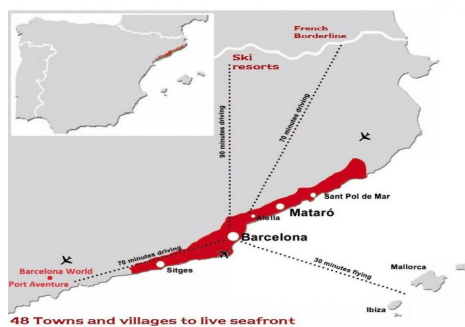

Barcelona Coast, the best place to live
Over 2,500 hours of sun per year