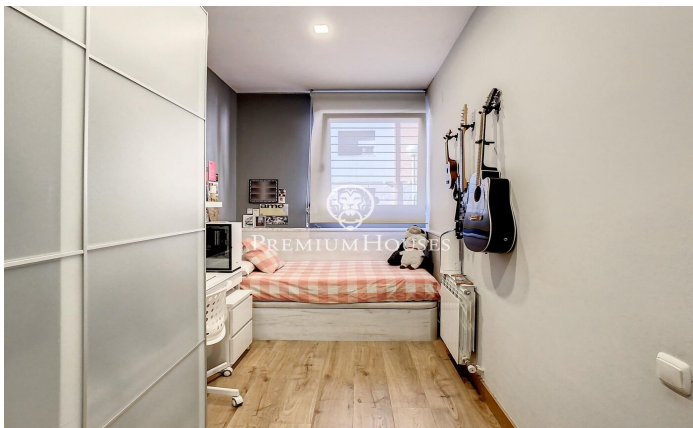

Pour plus d'informations ou pour planifier un rendez-vous

Tel: +34 93 798 88 99

info@premiumhouses.com

www.premiumhouses.es