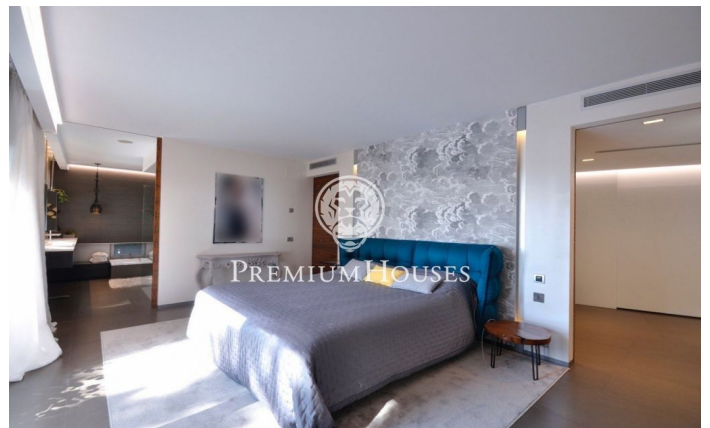

### Arenys de Mar / Maresme/Barcelona Costa Norte

La Perla, un rêve avec les plus belles vues sur la mer infinie. La propriété est située entre deux villes, Caldes d'Estrac (ville thermale) et Arenys de Mar (village pittoresque avec petit port de pêche). La beauté et le silence sont deux des points forts de cette propriété offrant un séjour exclusif, enchanteur et tranquille. La maison est entourée d'un magnifique jardin et d'une forêt de près de 2 hectares. Finitions intérieures et design de toute qualité. La surface de la maison principale est de 300m<sup>2</sup> et bénéficie d'un aménagement confortable. Premier étage: salon spacieux, cuisine équipée avec sortie sur une terrasse-porche, chambre parentale avec grand dressing, plus 2 chambres junior avec salle de bains. Au deuxième étage nous trouvons une suite junior complète, une terrasse-solarium avec vues sur la mer, actuellement équipée comme salle de jeux. Informations supplémentaires: il existe, en plus de la maison principale, plusieurs bâtiments annexes faisant office de bureaux, salle de sport et 2 appartements pour invités, espace barbecue à l'extérieur, court de tennis, aire de parking pour 6 voitures, arbres fruitiers, chauffage rayonnant, climatisation gainable, adoucisseur d'eau, piscine climatisée et deux puits d'eau.

**2.200.000 €**

600 m<sup>2</sup>  
6 Chambres  
6 Salles de bain  
18,965 m<sup>2</sup> complot  
Piscine  
Chauffage  
Vues à la mer  
Placards intégrés

Pour plus d'informations ou pour planifier un rendez-vous