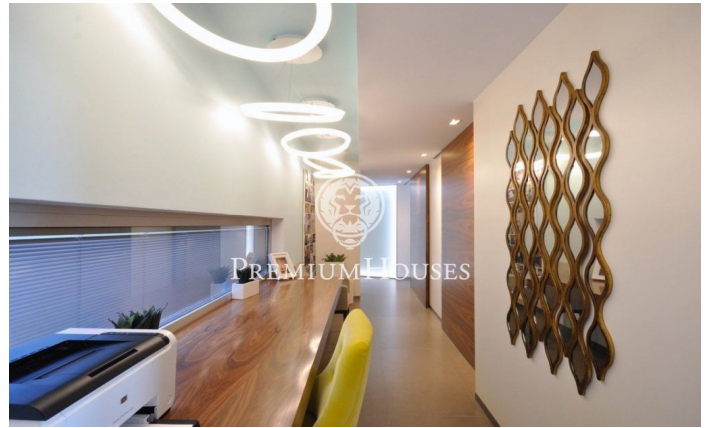

Pour plus d'informations ou pour planifier un rendez-vous

Tel: +34 93 798 88 99

info@premiumhouses.com

www.premiumhouses.es