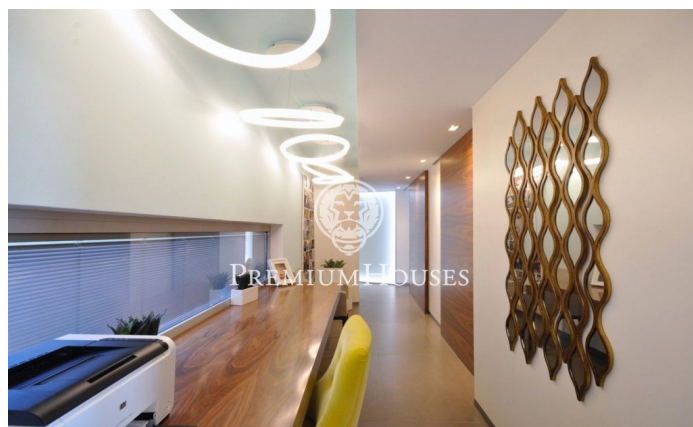

Pour plus d'informations ou pour planifier un rendez-vous

Tel: +34 93 798 88 99

info@premiumhouses.com

www.premiumhouses.es