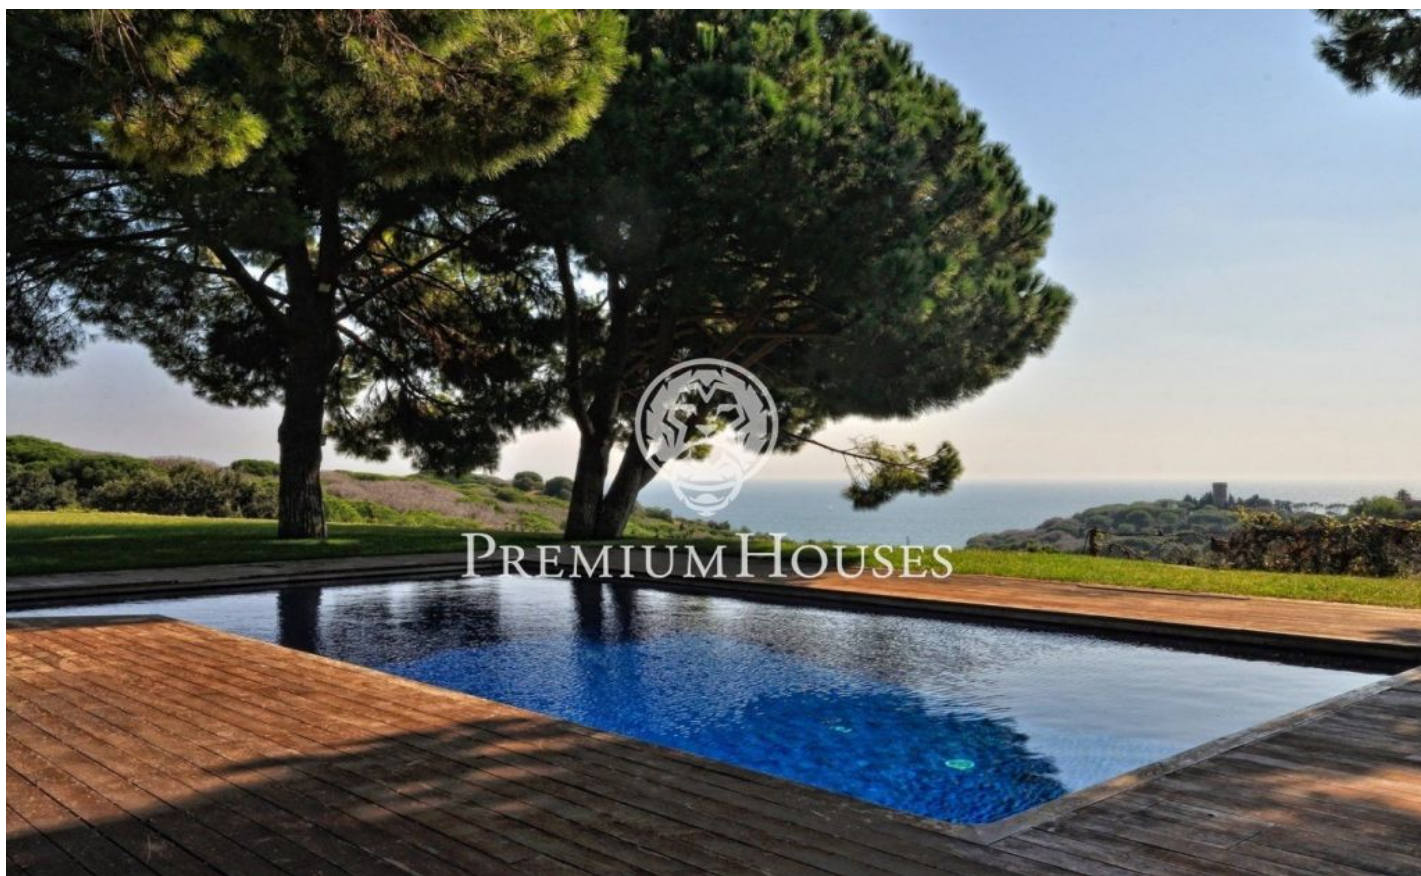

## Finca de rêve face à la mer

Ref: W-02E2DB

### Arenys de Mar / Maresme/Barcelona Costa Norte

La Perla, un rêve avec les plus belles vues sur la mer infinie. La propriété est située entre deux villes, Caldes d'Estrac (ville thermale) et Arenys de Mar (village pittoresque avec petit port de pêche). La beauté et le silence sont deux des points forts de cette propriété offrant un séjour exclusif, enchanteur et tranquille. La maison est entourée d'un magnifique jardin et d'une forêt de près de 2 hectares. Finitions intérieures et design de toute qualité. La surface de la maison principale est de 300m<sup>2</sup> et bénéficie d'un aménagement confortable. Premier étage: salon spacieux, cuisine équipée avec sortie sur une terrasse-porche, chambre parentale avec grand dressing, plus 2 chambres junior avec salle de bains. Au deuxième étage nous trouvons une suite junior complète, une terrasse-solarium avec vues sur la mer, actuellement équipée comme salle de jeux. Informations supplémentaires: il existe, en plus de la maison principale, plusieurs bâtiments annexes faisant office de bureaux, salle de sport et 2 appartements pour invités, espace barbecue à l'extérieur, court de tennis, aire de parking pour 6 voitures, arbres fruitiers, chauffage rayonnant, climatisation gainable, adoucisseur d'eau, piscine climatisée et deux puits d'eau.