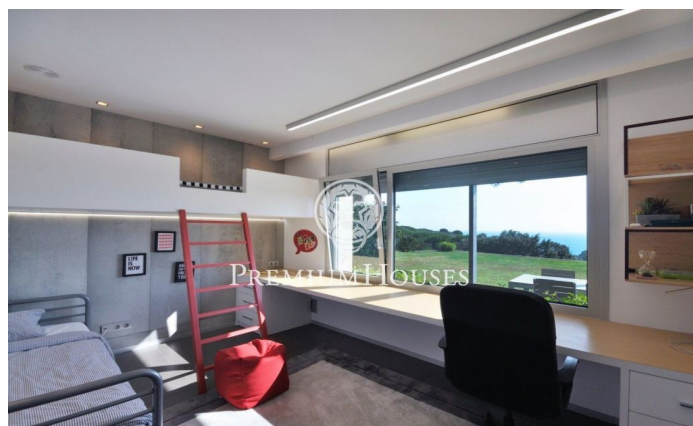

Pour plus d'informations ou pour planifier un rendez-vous

Tel: +34 93 798 88 99

info@premiumhouses.com

www.premiumhouses.es