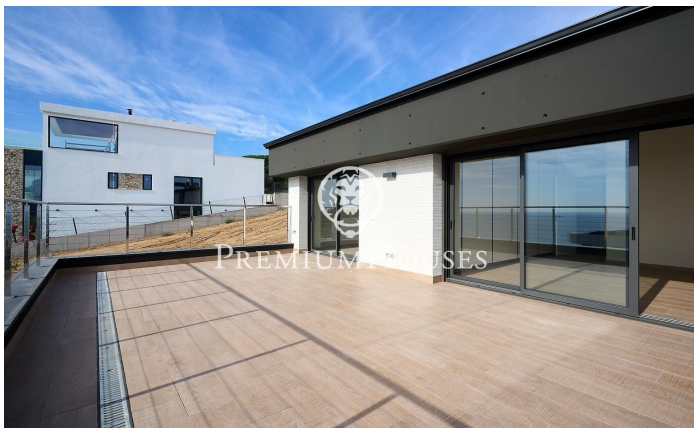

Exclusivo chalet de diseño moderno en venta en Arenys de Mar, Costa del Maresme

Ref: PH103328

Arenys de Mar / Maresme/Barcelona Costa Norte

Exclusivo chalet de diseño moderno en Arenys de Mar, Costa del Maresme Enclavado en la prestigiosa urbanización "El Canyadell" de Arenys de Mar, en la Costa del Maresme, este exclusivo chalet de diseño moderno es una joya arquitectónica que fusiona la elegancia contemporánea con el lujo de un entorno natural incomparable. Con 320 m² de superficie construida y un generoso jardín privado de 645 m², la propiedad se integra de manera armoniosa con el entorno del Parque Natural del Montnegre, ofreciendo un refugio de paz y privacidad a solo unos minutos de la Playa de La Musclera. Desde su emplazamiento elevado, el chalet ofrece vistas espectaculares que abarcan el mar Mediterráneo, las montañas cercanas y la emblemática Torre dels Encantats. El diseño interior refleja una cuidada atención al detalle, con un estilo moderno que combina materiales de alta calidad y una paleta de colores neutros, salpicada con acentos de color que aportan calidez y carácter. El espacio está cuidadosamente distribuido para maximizar la luz natural, creando un ambiente acogedor y sofisticado, ideal para el disfrute y la relajación. La arquitectura del chalet se caracteriza por su amplitud y fluidez. Espacios abiertos y diáfanos permiten una conexión constante entre el interior y el ext...

1.290.000 €

320 m²
4 Chambres
4 Salles de bain
645 m² complot
CLIMATISATION
Chauffage
Vues à la mer
Terrasse
Placards intégrés

Pour plus d'informations ou pour planifier un rendez-vous

Tel: +34 93 798 88 99