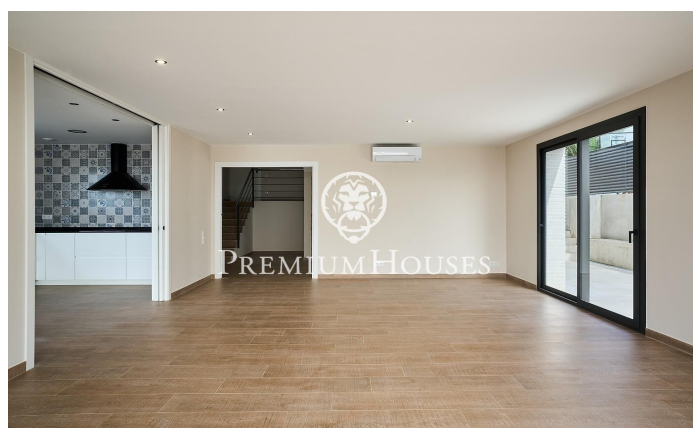

Exclusivo chalet de diseño moderno en venta en Arenys de Mar, Costa del Maresme

Ref: PH103328

Arenys de Mar / Maresme/Barcelona Costa Norte

Exclusivo chalet de diseño moderno en Arenys de Mar, Costa del Maresme Enclavado en la prestigiosa urbanización "El Canyadell" de Arenys de Mar, en la Costa del Maresme, este exclusivo chalet de diseño moderno es una joya arquitectónica que fusiona la elegancia contemporánea con el lujo de un entorno natural incomparable. Con 320 m² de superficie construida y un generoso jardín privado de 645 m², la propiedad se integra de manera armoniosa con el entorno del Parque Natural del Montnegre, ofreciendo un refugio de paz y privacidad a solo unos minutos de la Playa de La Musclera. Desde su emplazamiento elevado, el chalet ofrece vistas espectaculares que abarcan el mar Mediterráneo, las montañas cercanas y la emblemática Torre dels Encantats. El diseño interior refleja una cuidada atención al detalle, con un estilo moderno que combina materiales de alta calidad y una paleta de colores neutros, salpicada con acentos de color que aportan calidez y carácter. El espacio está cuidadosamente distribuido para maximizar la luz natural, creando un ambiente acogedor y sofisticado, ideal para el disfrute y la relajación. La arquitectura del chalet se caracteriza por su amplitud y fluidez. Espacios abiertos y diáfanos permiten una conexión constante entre el interior y el ext...

1.290.000 €

320 m²
4 Chambres
4 Salles de bain
645 m² complot
CLIMATISATION
Chauffage
Vues à la mer
Terrasse
Placards intégrés

Pour plus d'informations ou pour planifier un rendez-vous

Tel: +34 93 798 88 99