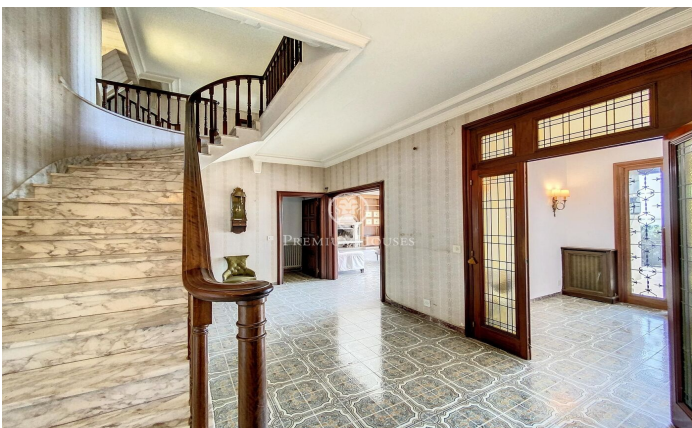

Pour plus d'informations ou pour planifier un rendez-vous

Tel: +34 93 798 88 99

info@premiumhouses.com

www.premiumhouses.es