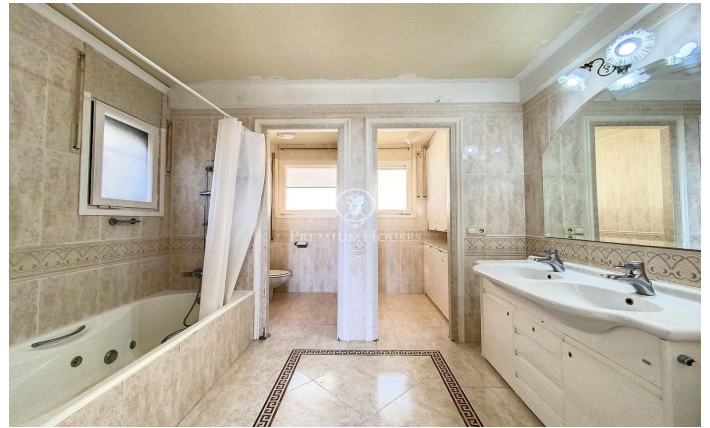

Pour plus d'informations ou pour planifier un rendez-vous

Tel: +34 93 798 88 99

info@premiumhouses.com

www.premiumhouses.es