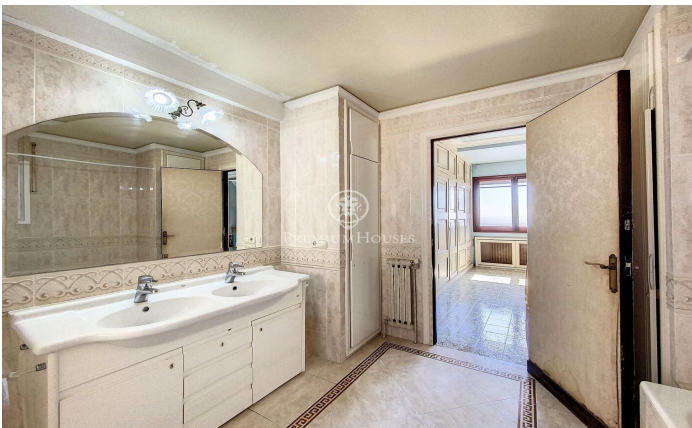

Pour plus d'informations ou pour planifier un rendez-vous

Tel: +34 93 798 88 99

info@premiumhouses.com

www.premiumhouses.es