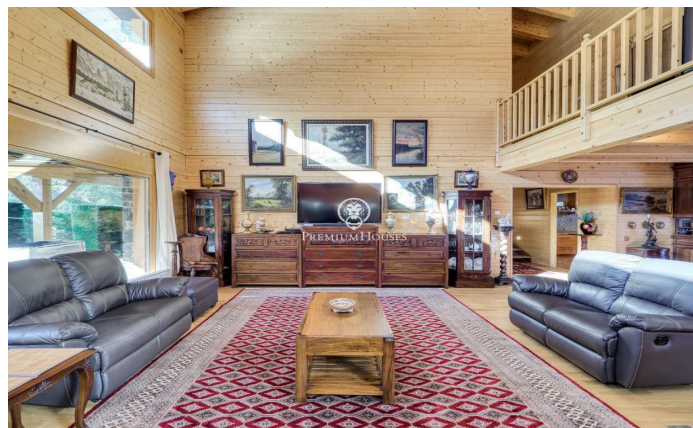

### Alp / Other locations

Lujoso chalet en La Molina situado en una zona muy tranquila a 10 minutos de las pistas con unas vistas a las montañas espectaculares. Una propiedad con un amplio jardín, donde poder disfrutar de la nieve en invierno o pasar un agradable rato al aire libre en verano. Seis acogedores dormitorios para acomodar a toda la familia o amigos, dos baños completos y ¡una suite con jacuzzi con vistas a las montañas de la estación de La Molina! Además, el toque de lujo continúa con una sauna para relajarse y entrar en calor después de un cansado día de esquí. También cuenta con un porche acogedor, se puede usar tanto en invierno como en verano, ya que te permite cerrarlo y aislarte de los días más fríos y así compartir interminables conversaciones con amigos. El interior está completamente amueblado con la elegancia y el estilo típico de montaña. Cuenta con un amplio salón con un alto techo de 8 metros y paredes compuestas por una enorme cristalera donde permite que entre toda la luz del exterior y una preciosa chimenea, perfecta para desconectar. La comodidad está garantizada con todos los electrodomésticos necesarios, en definitiva, un lugar perfecto para escapar del bullicio diario y disfrutar de momentos de tranquilidad y diversión con seres queridos. Además,...

**1.800.000 €**

658 m<sup>2</sup>  
7 Chambres  
5 Salles de bain  
2,459 m<sup>2</sup> complot  
Chauffage  
Arrière-cour  
Débarras  
Meublé  
Cheminée  
Terrasse  
Balcon  
Placards intégrés

Pour plus d'informations ou pour planifier un rendez-vous