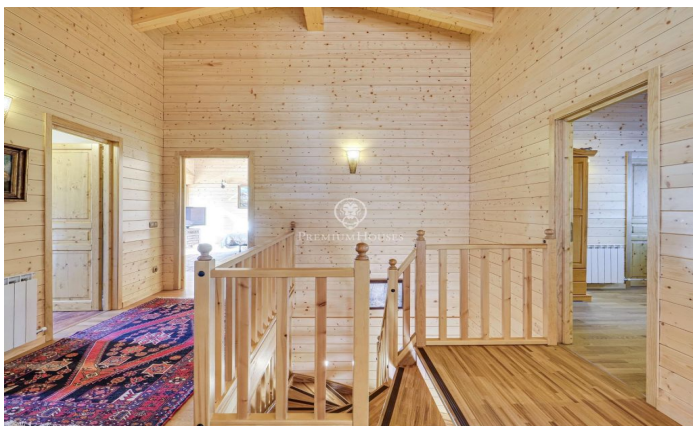

Pour plus d'informations ou pour planifier un rendez-vous

Tel: +34 93 798 88 99

info@premiumhouses.com

www.premiumhouses.es