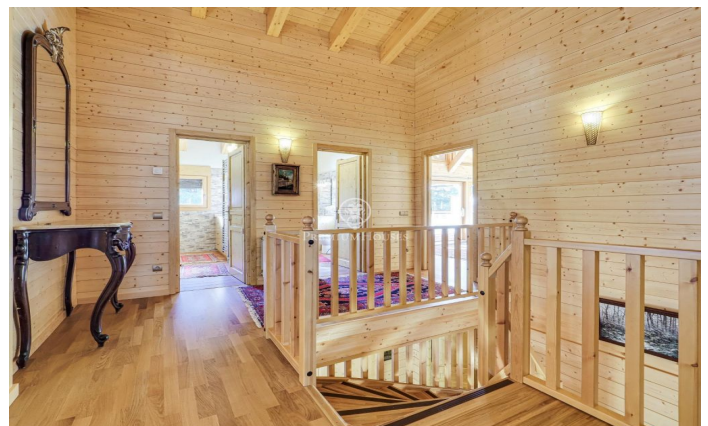

Pour plus d'informations ou pour planifier un rendez-vous

Tel: +34 93 798 88 99

info@premiumhouses.com

www.premiumhouses.es