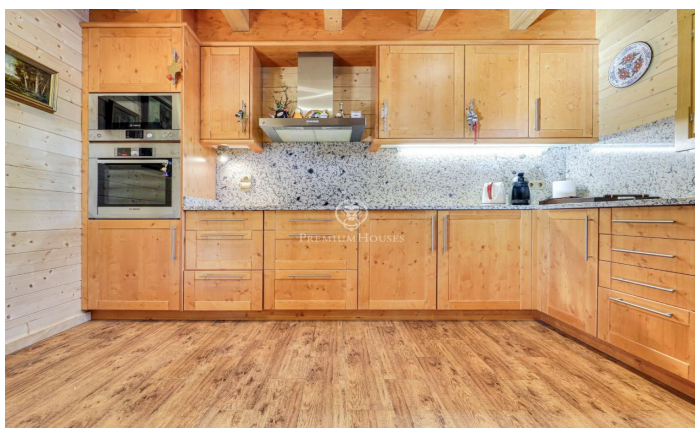

Chalet de lujo en La Molina

Ref: P-015380

Alp / Other locations

Lujoso chalet en La Molina situado en una zona muy tranquila a 10 minutos de las pistas con unas vistas a las montañas espectaculares. Una propiedad con un amplio jardín, donde poder disfrutar de la nieve en invierno o pasar un agradable rato al aire libre en verano. Seis acogedores dormitorios para acomodar a toda la familia o amigos, dos baños completos y ¡una suite con jacuzzi con vistas a las montañas de la estación de La Molina! Además, el toque de lujo continúa con una sauna para relajarse y entrar en calor después de un cansado día de esquí. También cuenta con un porche acogedor, se puede usar tanto en invierno como en verano, ya que te permite cerrarlo y aislarte de los días más fríos y así compartir interminables conversaciones con amigos. El interior está completamente amueblado con la elegancia y el estilo típico de montaña. Cuenta con un amplio salón con un alto techo de 8 metros y paredes compuestas por una enorme cristalera donde permite que entre toda la luz del exterior y una preciosa chimenea, perfecta para desconectar. La comodidad está garantizada con todos los electrodomésticos necesarios, en definitiva, un lugar perfecto para escapar del bullicio diario y disfrutar de momentos de tranquilidad y diversión con seres queridos. Además,...

1.800.000 €

658 m²
7 Chambres
5 Salles de bain
2,459 m² complot
Chauffage
Arrière-cour
Débarras
Meublé
Cheminée
Terrasse
Balcon
Placards intégrés

Pour plus d'informations ou pour planifier un rendez-vous