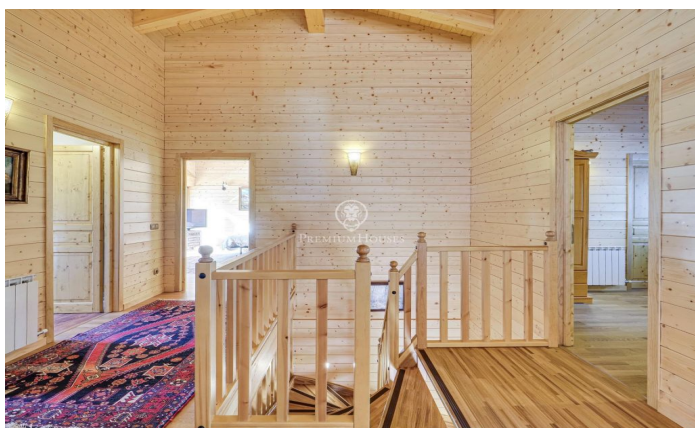

Chalet de lujo en La Molina

Ref: P-015380

Alp / Other locations

Lujoso chalet en La Molina situado en una zona muy tranquila a 10 minutos de las pistas con unas vistas a las montañas espectaculares. Una propiedad con un amplio jardín, donde poder disfrutar de la nieve en invierno o pasar un agradable rato al aire libre en verano. Seis acogedores dormitorios para acomodar a toda la familia o amigos, dos baños completos y ¡una suite con jacuzzi con vistas a las montañas de la estación de La Molina! Además, el toque de lujo continúa con una sauna para relajarse y entrar en calor después de un cansado día de esquí. También cuenta con un porche acogedor, se puede usar tanto en invierno como en verano, ya que te permite cerrarlo y aislarte de los días más fríos y así compartir interminables conversaciones con amigos. El interior está completamente amueblado con la elegancia y el estilo típico de montaña. Cuenta con un amplio salón con un alto techo de 8 metros y paredes compuestas por una enorme cristalera donde permite que entre toda la luz del exterior y una preciosa chimenea, perfecta para desconectar. La comodidad está garantizada con todos los electrodomésticos necesarios, en definitiva, un lugar perfecto para escapar del bullicio diario y disfrutar de momentos de tranquilidad y diversión con seres queridos. Además,...

1.800.000 €

658 m²
7 Chambres
5 Salles de bain
2,459 m² complot
Chauffage
Arrière-cour
Débarras
Meublé
Cheminée
Terrasse
Balcon
Placards intégrés

Pour plus d'informations ou pour planifier un rendez-vous