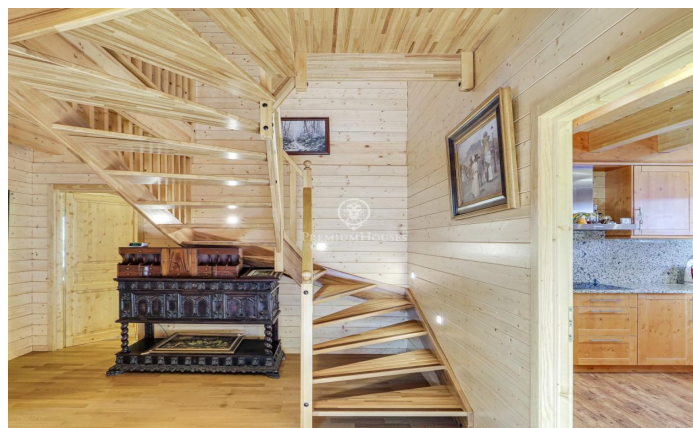

Chalet de lujo en La Molina

Ref: P-015380

Alp / Other locations

Lujoso chalet en La Molina situado en una zona muy tranquila a 10 minutos de las pistas con unas vistas a las montañas espectaculares. Una propiedad con un amplio jardín, donde poder disfrutar de la nieve en invierno o pasar un agradable rato al aire libre en verano. Seis acogedores dormitorios para acomodar a toda la familia o amigos, dos baños completos y ¡una suite con jacuzzi con vistas a las montañas de la estación de La Molina! Además, el toque de lujo continúa con una sauna para relajarse y entrar en calor después de un cansado día de esquí. También cuenta con un porche acogedor, se puede usar tanto en invierno como en verano, ya que te permite cerrarlo y aislarte de los días más fríos y así compartir interminables conversaciones con amigos. El interior está completamente amueblado con la elegancia y el estilo típico de montaña. Cuenta con un amplio salón con un alto techo de 8 metros y paredes compuestas por una enorme cristalera donde permite que entre toda la luz del exterior y una preciosa chimenea, perfecta para desconectar. La comodidad está garantizada con todos los electrodomésticos necesarios, en definitiva, un lugar perfecto para escapar del bullicio diario y disfrutar de momentos de tranquilidad y diversión con seres queridos. Además,...

1.800.000 €

658 m²
7 Chambres
5 Salles de bain
2,459 m² complot
Chauffage
Arrière-cour
Débarras
Meublé
Cheminée
Terrasse
Balcon
Placards intégrés

Pour plus d'informations ou pour planifier un rendez-vous