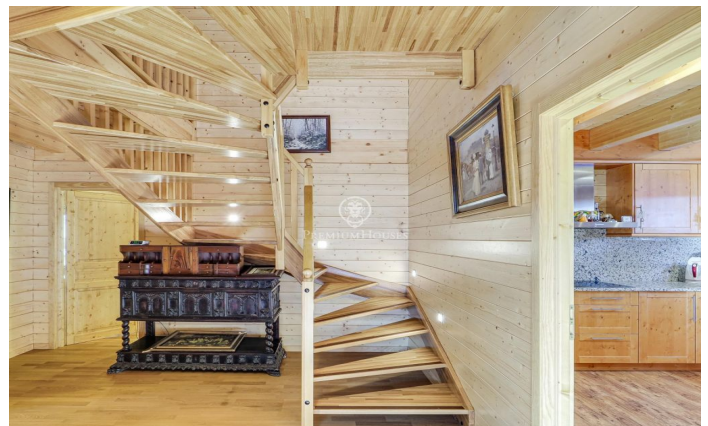

Pour plus d'informations ou pour planifier un rendez-vous

Tel: +34 93 798 88 99

info@premiumhouses.com

www.premiumhouses.es