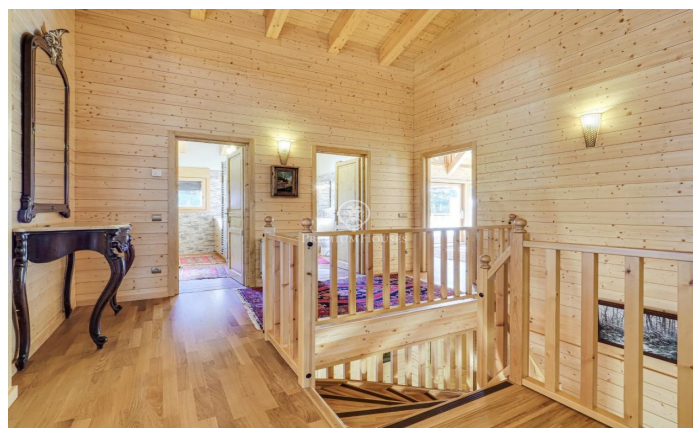

Chalet de lujo en La Molina

Ref: P-015380

Alp / Other locations

Lujoso chalet en La Molina situado en una zona muy tranquila a 10 minutos de las pistas con unas vistas a las montañas espectaculares. Una propiedad con un amplio jardín, donde poder disfrutar de la nieve en invierno o pasar un agradable rato al aire libre en verano. Seis acogedores dormitorios para acomodar a toda la familia o amigos, dos baños completos y ¡una suite con jacuzzi con vistas a las montañas de la estación de La Molina! Además, el toque de lujo continúa con una sauna para relajarse y entrar en calor después de un cansado día de esquí. También cuenta con un porche acogedor, se puede usar tanto en invierno como en verano, ya que te permite cerrarlo y aislarte de los días más fríos y así compartir interminables conversaciones con amigos. El interior está completamente amueblado con la elegancia y el estilo típico de montaña. Cuenta con un amplio salón con un alto techo de 8 metros y paredes compuestas por una enorme cristalera donde permite que entre toda la luz del exterior y una preciosa chimenea, perfecta para desconectar. La comodidad está garantizada con todos los electrodomésticos necesarios, en definitiva, un lugar perfecto para escapar del bullicio diario y disfrutar de momentos de tranquilidad y diversión con seres queridos. Además,...

1.800.000 €

658 m²
7 Chambres
5 Salles de bain
2,459 m² complot
Chauffage
Arrière-cour
Débarras
Meublé
Cheminée
Terrasse
Balcon
Placards intégrés

Pour plus d'informations ou pour planifier un rendez-vous