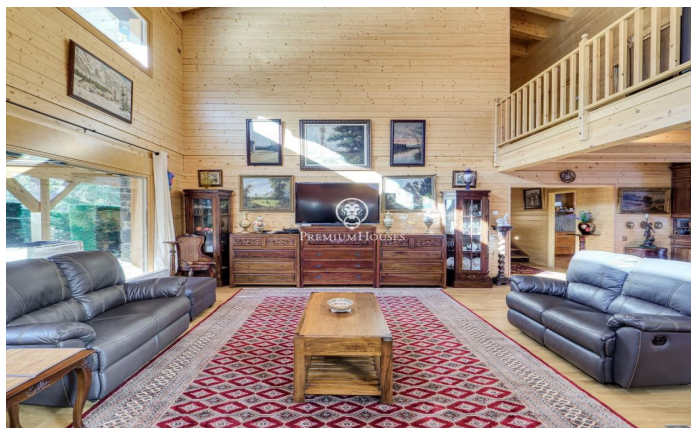

Chalet de lujo en La Molina

Ref: P-015380

Alp / Other locations

Lujoso chalet en La Molina situado en una zona muy tranquila a 10 minutos de las pistas con unas vistas a las montañas espectaculares. Una propiedad con un amplio jardín, donde poder disfrutar de la nieve en invierno o pasar un agradable rato al aire libre en verano. Seis acogedores dormitorios para acomodar a toda la familia o amigos, dos baños completos y ¡una suite con jacuzzi con vistas a las montañas de la estación de La Molina! Además, el toque de lujo continúa con una sauna para relajarse y entrar en calor después de un cansado día de esquí. También cuenta con un porche acogedor, se puede usar tanto en invierno como en verano, ya que te permite cerrarlo y aislarte de los días más fríos y así compartir interminables conversaciones con amigos. El interior está completamente amueblado con la elegancia y el estilo típico de montaña. Cuenta con un amplio salón con un alto techo de 8 metros y paredes compuestas por una enorme cristalera donde permite que entre toda la luz del exterior y una preciosa chimenea, perfecta para desconectar. La comodidad está garantizada con todos los electrodomésticos necesarios, en definitiva, un lugar perfecto para escapar del bullicio diario y disfrutar de momentos de tranquilidad y diversión con seres queridos. Además,...

1.800.000 €

658 m²
7 Chambres
5 Salles de bain
2,459 m² complot
Chauffage
Arrière-cour
Débarras
Meublé
Cheminée
Terrasse
Balcon
Placards intégrés

Pour plus d'informations ou pour planifier un rendez-vous