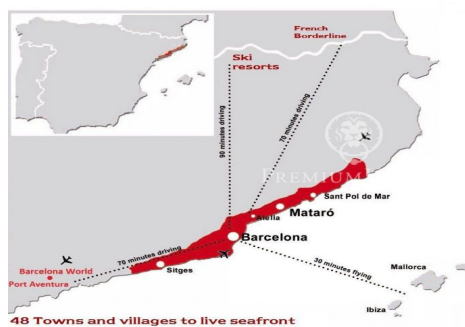

Barcelona Coast, the best place to live
Over 2,500 hours of sun per year