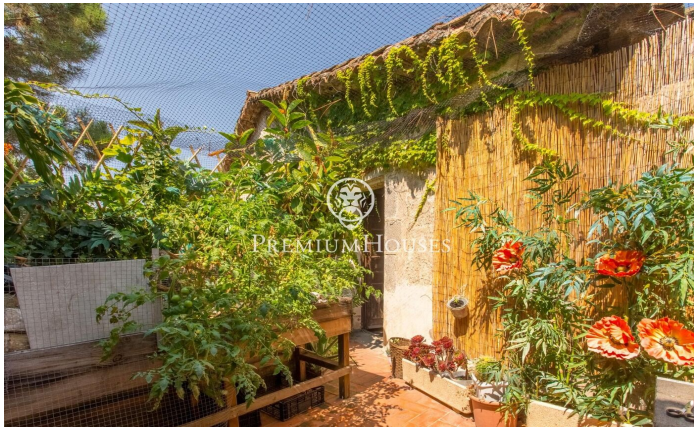

### Alella / Maresme/Barcelona Costa Norte

Découvrez cette extraordinaire masia du XVe siècle, un authentique joyau architectural situé dans le centre d'Alella, qui allie richesse historique et potentiel exceptionnel pour des activités hôtelières et résidentielles. D'une superficie totale de 1.450m<sup>2</sup> et d'une construction de 1.240m<sup>2</sup> cette propriété est une opportunité unique pour les investisseurs et les amateurs de constructions de caractère. Histoire et charme : La propriété conserve son authenticité et son charme d'origine avec des éléments architecturaux qui racontent des siècles d'histoire. Sa structure est distribuée en plusieurs dépendances offrant un espace polyvalent riche en possibilités. Espaces commerciaux et résidentiels : Actuellement une grande partie de la masia est utilisée comme un restaurant renommé, connu pour son excellente gastronomie et son atmosphère chaleureuse. Cependant la propriété dispose d'un grand potentiel offrant la possibilité d'être adaptée à diverses fonctions, y compris l'hôtellerie ou la résidence privée grâce à son agencement flexible et à son emplacement de choix. Emplacement incomparable : Située dans le centre d'Alella, cette propriété permet de profiter de la tranquillité et de la beauté du village sans renoncer aux commodités urbaines. ...