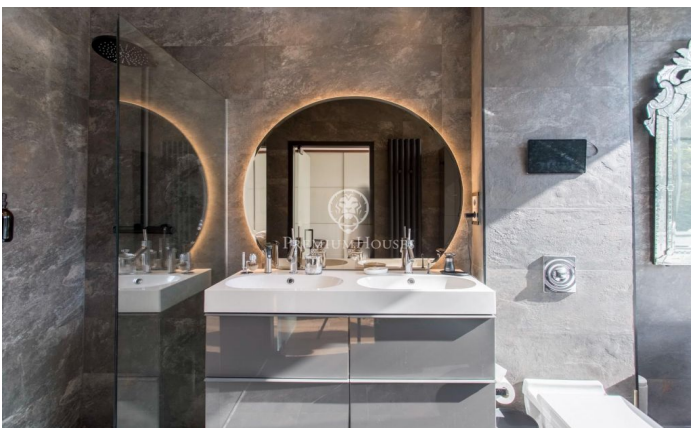

Pour plus d'informations ou pour planifier un rendez-vous

Tel: +34 93 798 88 99

info@premiumhouses.com

www.premiumhouses.es