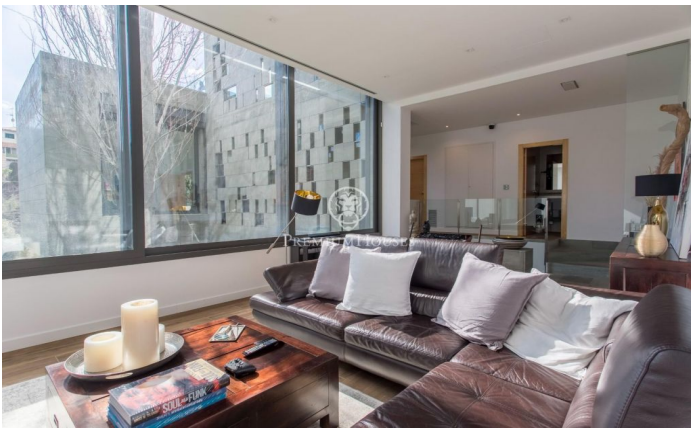

Pour plus d'informations ou pour planifier un rendez-vous

Tel: +34 93 798 88 99

info@premiumhouses.com

www.premiumhouses.es