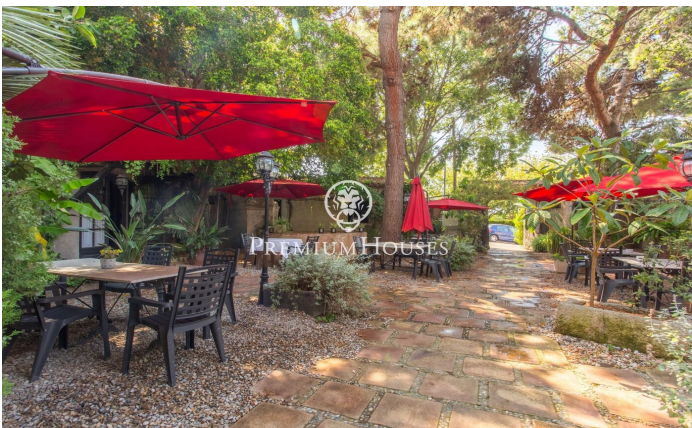

## Majestueuse masia du XVe siècle au cœur d'Alella

Ref: PH103192

### Alella / Maresme/Barcelona Costa Norte

Découvrez cette extraordinaire masia du XVe siècle, un authentique joyau architectural situé dans le centre d'Alella, qui allie richesse historique et potentiel exceptionnel pour des activités hôtelières et résidentielles. D'une superficie totale de 1.450m<sup>2</sup> et d'une construction de 1.240m<sup>2</sup> cette propriété est une opportunité unique pour les investisseurs et les amateurs de constructions de caractère. Histoire et charme : La propriété conserve son authenticité et son charme d'origine avec des éléments architecturaux qui racontent des siècles d'histoire. Sa structure est distribuée en plusieurs dépendances offrant un espace polyvalent riche en possibilités. Espaces commerciaux et résidentiels : Actuellement une grande partie de la masia est utilisée comme un restaurant renommé, connu pour son excellente gastronomie et son atmosphère chaleureuse. Cependant la propriété dispose d'un grand potentiel offrant la possibilité d'être adaptée à diverses fonctions, y compris l'hôtellerie ou la résidence privée grâce à son agencement flexible et à son emplacement de choix. Emplacement incomparable : Située dans le centre d'Alella, cette propriété permet de profiter de la tranquillité et de la beauté du village sans renoncer aux commodités urbaines. ...