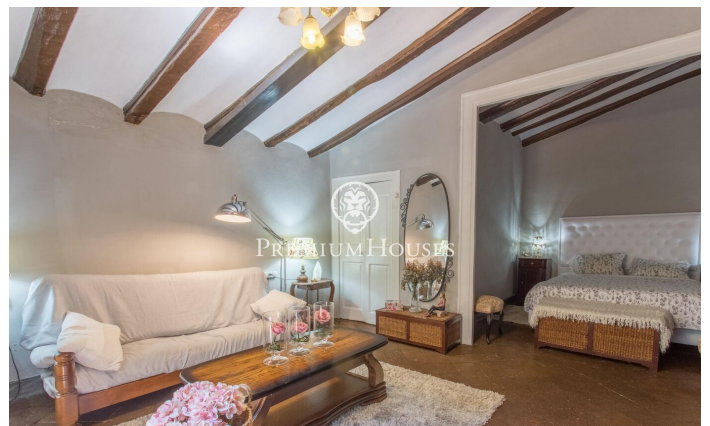

Pour plus d'informations ou pour planifier un rendez-vous

Tel: +34 93 798 88 99

info@premiumhouses.com

www.premiumhouses.es