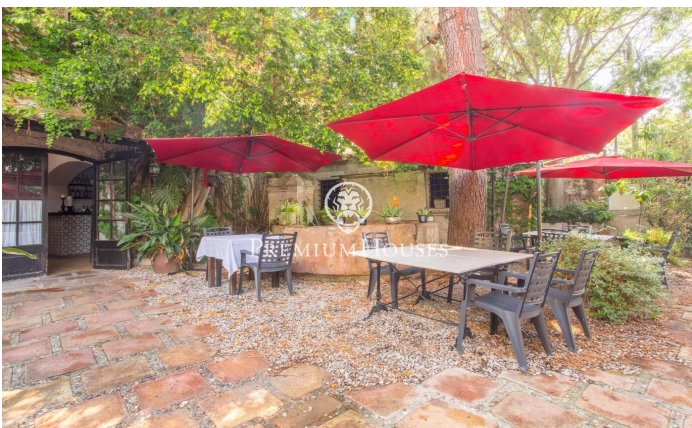

### Alella / Maresme/Barcelona Costa Norte

Découvrez cette extraordinaire masia du XVe siècle, un authentique joyau architectural situé dans le centre d'Alella, qui allie richesse historique et potentiel exceptionnel pour des activités hôtelières et résidentielles. D'une superficie totale de 1.450m<sup>2</sup> et d'une construction de 1.240m<sup>2</sup> cette propriété est une opportunité unique pour les investisseurs et les amateurs de constructions de caractère. Histoire et charme : La propriété conserve son authenticité et son charme d'origine avec des éléments architecturaux qui racontent des siècles d'histoire. Sa structure est distribuée en plusieurs dépendances offrant un espace polyvalent riche en possibilités. Espaces commerciaux et résidentiels : Actuellement une grande partie de la masia est utilisée comme un restaurant renommé, connu pour son excellente gastronomie et son atmosphère chaleureuse. Cependant la propriété dispose d'un grand potentiel offrant la possibilité d'être adaptée à diverses fonctions, y compris l'hôtellerie ou la résidence privée grâce à son agencement flexible et à son emplacement de choix. Emplacement incomparable : Située dans le centre d'Alella, cette propriété permet de profiter de la tranquillité et de la beauté du village sans renoncer aux commodités urbaines. ...