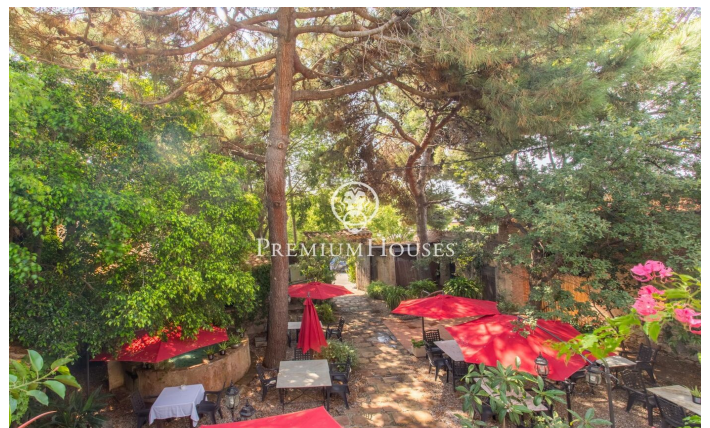

### Alella / Maresme/Barcelona Costa Norte

Découvrez cette extraordinaire masia du XVe siècle, un authentique joyau architectural situé dans le centre d'Alella, qui allie richesse historique et potentiel exceptionnel pour des activités hôtelières et résidentielles. D'une superficie totale de 1.450m<sup>2</sup> et d'une construction de 1.240m<sup>2</sup> cette propriété est une opportunité unique pour les investisseurs et les amateurs de constructions de caractère. Histoire et charme : La propriété conserve son authenticité et son charme d'origine avec des éléments architecturaux qui racontent des siècles d'histoire. Sa structure est distribuée en plusieurs dépendances offrant un espace polyvalent riche en possibilités. Espaces commerciaux et résidentiels : Actuellement une grande partie de la masia est utilisée comme un restaurant renommé, connu pour son excellente gastronomie et son atmosphère chaleureuse. Cependant la propriété dispose d'un grand potentiel offrant la possibilité d'être adaptée à diverses fonctions, y compris l'hôtellerie ou la résidence privée grâce à son agencement flexible et à son emplacement de choix. Emplacement incomparable : Située dans le centre d'Alella, cette propriété permet de profiter de la tranquillité et de la beauté du village sans renoncer aux commodités urbaines. ...