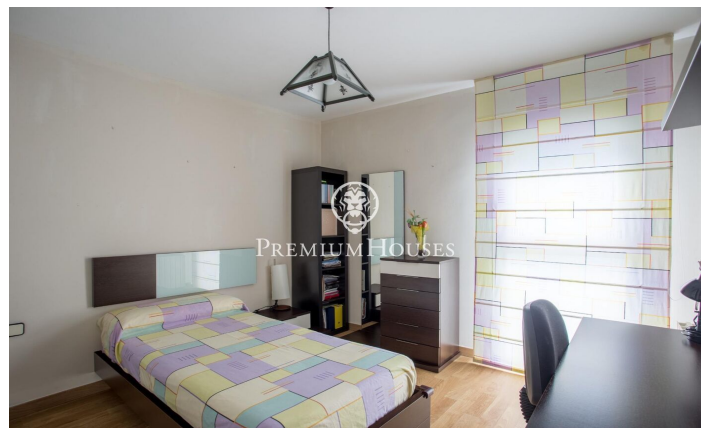

### Alella / Maresme/Barcelona Costa Norte

Nous vous présentons une incroyable opportunité à Alella, une maison unique avec deux logements indépendants, idéale pour familles nombreuses ou investisseurs. Voici quelques-unes des caractéristiques les plus remarquables de cette propriété : Deux logements en un : Cette maison est vraiment spéciale car elle se compose de deux logements très similaires, l'un au-dessus de l'autre, tous deux reliés entre eux offrant une grande flexibilité si vous désirez vivre dans l'un et louer l'autre, disposer d'un espace pour invités ou toute autre configuration souhaitée. Espace généreux : Avec 419 mètres carrés de surface habitable sur un terrain de 976 mètres carrés, chaque logement offre un magnifique espace à vivre et personnaliser à votre guise. Distribution : Au total la propriété compte 4 chambres doubles et 2 chambres simples, ainsi que de 4 salles de bains complètes offrant confort et intimité à tous les membres de la famille. Détails de charme : La maison conserve son charme d'origine avec des détails tels que les sols en céramique et en parquet, menuiserie intérieure en bois et fenêtres en aluminium à double vitrage, de plus elle dispose d'une belle cheminée au salon pour les douces soirées d'hiver. Orientation Est : Profitez du soleil ...

**900.000 €**

419 m<sup>2</sup>  
6 Chambres  
4 Salles de bain  
976 m<sup>2</sup> complot  
CLIMATISATION  
Chauffage  
Vues à la mer  
Cheminée  
Parking  
Balcon  
Placards intégrés

Pour plus d'informations ou pour planifier un rendez-vous