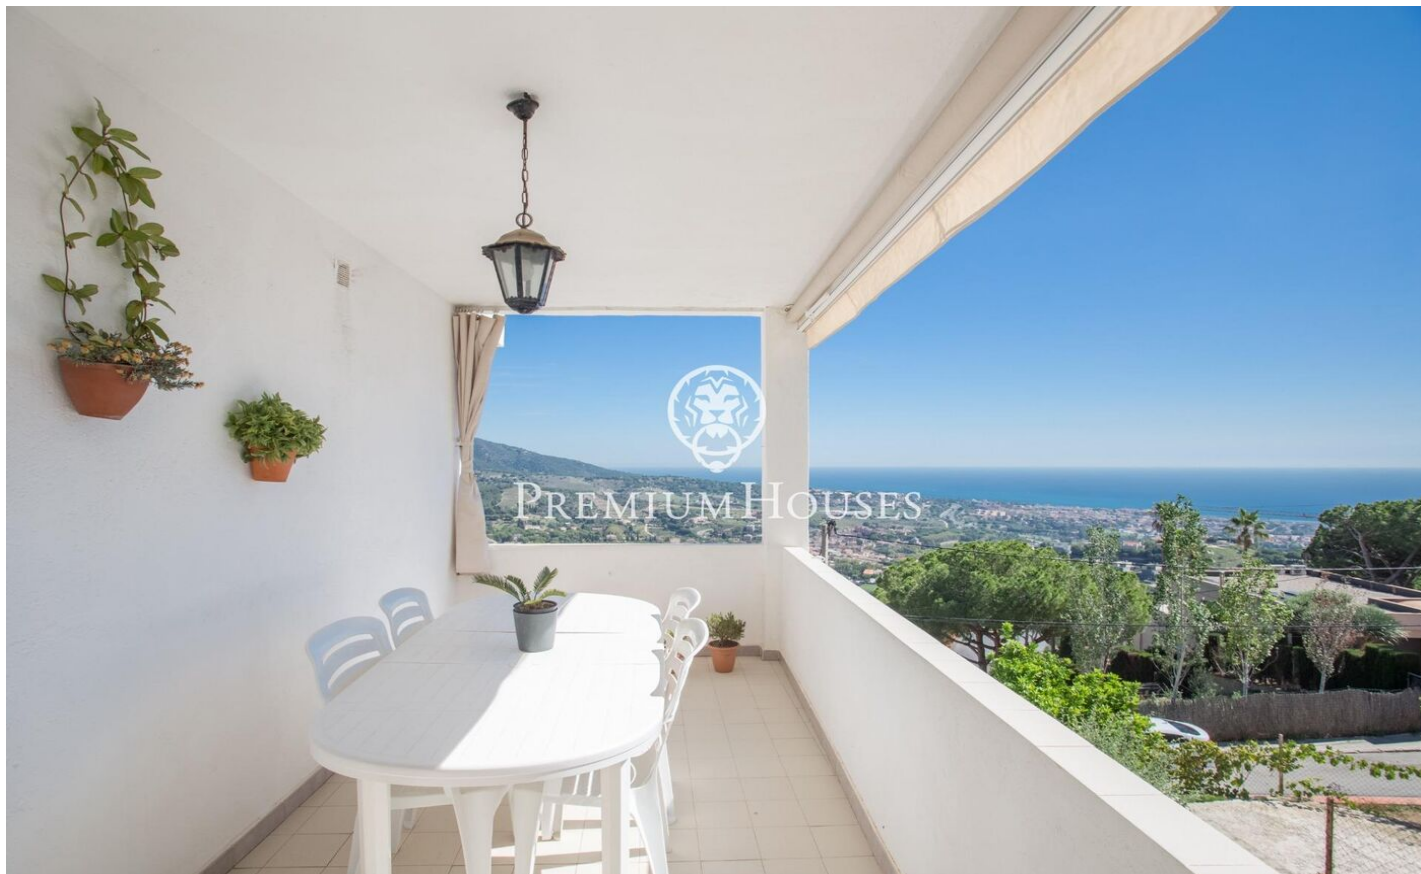

## Maison spectaculaire à Alella avec vues sur la mer et deux logements

Ref: PH102831

### Alella / Maresme/Barcelona Costa Norte

Nous vous présentons une incroyable opportunité à Alella, une maison unique avec deux logements indépendants, idéale pour familles nombreuses ou investisseurs. Voici quelques-unes des caractéristiques les plus remarquables de cette propriété : Deux logements en un : Cette maison est vraiment spéciale car elle se compose de deux logements très similaires, l'un au-dessus de l'autre, tous deux reliés entre eux offrant une grande flexibilité si vous désirez vivre dans l'un et louer l'autre, disposer d'un espace pour invités ou toute autre configuration souhaitée. Espace généreux : Avec 419 mètres carrés de surface habitable sur un terrain de 976 mètres carrés, chaque logement offre un magnifique espace à vivre et personnaliser à votre guise. Distribution : Au total la propriété compte 4 chambres doubles et 2 chambres simples, ainsi que de 4 salles de bains complètes offrant confort et intimité à tous les membres de la famille. Détails de charme : La maison conserve son charme d'origine avec des détails tels que les sols en céramique et en parquet, menuiserie intérieure en bois et fenêtres en aluminium à double vitrage, de plus elle dispose d'une belle cheminée au salon pour les douces soirées d'hiver. Orientation Est : Profitez du soleil ...