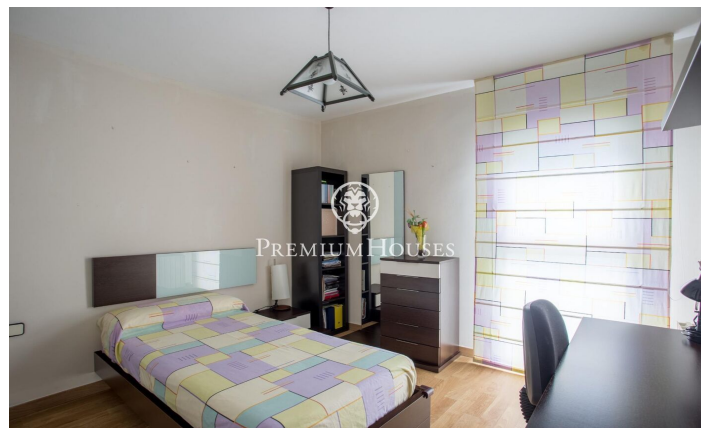

Maison spectaculaire à Alella avec vues sur la mer et deux logements

Ref: PH102831

Alella / Maresme/Barcelona Costa Norte

Nous vous présentons une incroyable opportunité à Alella, une maison unique avec deux logements indépendants, idéale pour familles nombreuses ou investisseurs. Voici quelques-unes des caractéristiques les plus remarquables de cette propriété : Deux logements en un : Cette maison est vraiment spéciale car elle se compose de deux logements très similaires, l'un au-dessus de l'autre, tous deux reliés entre eux offrant une grande flexibilité si vous désirez vivre dans l'un et louer l'autre, disposer d'un espace pour invités ou toute autre configuration souhaitée. Espace généreux : Avec 419 mètres carrés de surface habitable sur un terrain de 976 mètres carrés, chaque logement offre un magnifique espace à vivre et personnaliser à votre guise. Distribution : Au total la propriété compte 4 chambres doubles et 2 chambres simples, ainsi que de 4 salles de bains complètes offrant confort et intimité à tous les membres de la famille. Détails de charme : La maison conserve son charme d'origine avec des détails tels que les sols en céramique et en parquet, menuiserie intérieure en bois et fenêtres en aluminium à double vitrage, de plus elle dispose d'une belle cheminée au salon pour les douces soirées d'hiver. Orientation Est : Profitez du soleil ...

900.000 €

419 m²
6 Chambres
4 Salles de bain
976 m² complot
CLIMATISATION
Chauffage
Vues à la mer
Cheminée
Parking
Balcon
Placards intégrés

Pour plus d'informations ou pour planifier un rendez-vous

Tel: +34 93 798 88 99