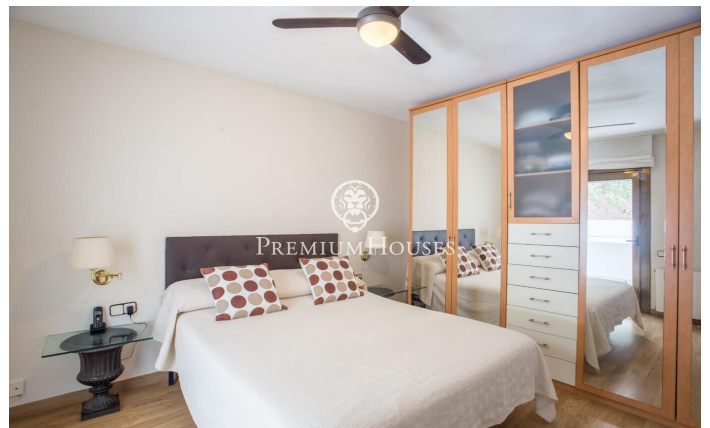

### Alella / Maresme/Barcelona Costa Norte

Nous vous présentons une incroyable opportunité à Alella, une maison unique avec deux logements indépendants, idéale pour familles nombreuses ou investisseurs. Voici quelques-unes des caractéristiques les plus remarquables de cette propriété : Deux logements en un : Cette maison est vraiment spéciale car elle se compose de deux logements très similaires, l'un au-dessus de l'autre, tous deux reliés entre eux offrant une grande flexibilité si vous désirez vivre dans l'un et louer l'autre, disposer d'un espace pour invités ou toute autre configuration souhaitée. Espace généreux : Avec 419 mètres carrés de surface habitable sur un terrain de 976 mètres carrés, chaque logement offre un magnifique espace à vivre et personnaliser à votre guise. Distribution : Au total la propriété compte 4 chambres doubles et 2 chambres simples, ainsi que de 4 salles de bains complètes offrant confort et intimité à tous les membres de la famille. Détails de charme : La maison conserve son charme d'origine avec des détails tels que les sols en céramique et en parquet, menuiserie intérieure en bois et fenêtres en aluminium à double vitrage, de plus elle dispose d'une belle cheminée au salon pour les douces soirées d'hiver. Orientation Est : Profitez du soleil ...

**900.000 €**

419 m<sup>2</sup>  
6 Chambres  
4 Salles de bain  
976 m<sup>2</sup> complot  
CLIMATISATION  
Chauffage  
Vues à la mer  
Cheminée  
Parking  
Balcon  
Placards intégrés

Pour plus d'informations ou pour planifier un rendez-vous