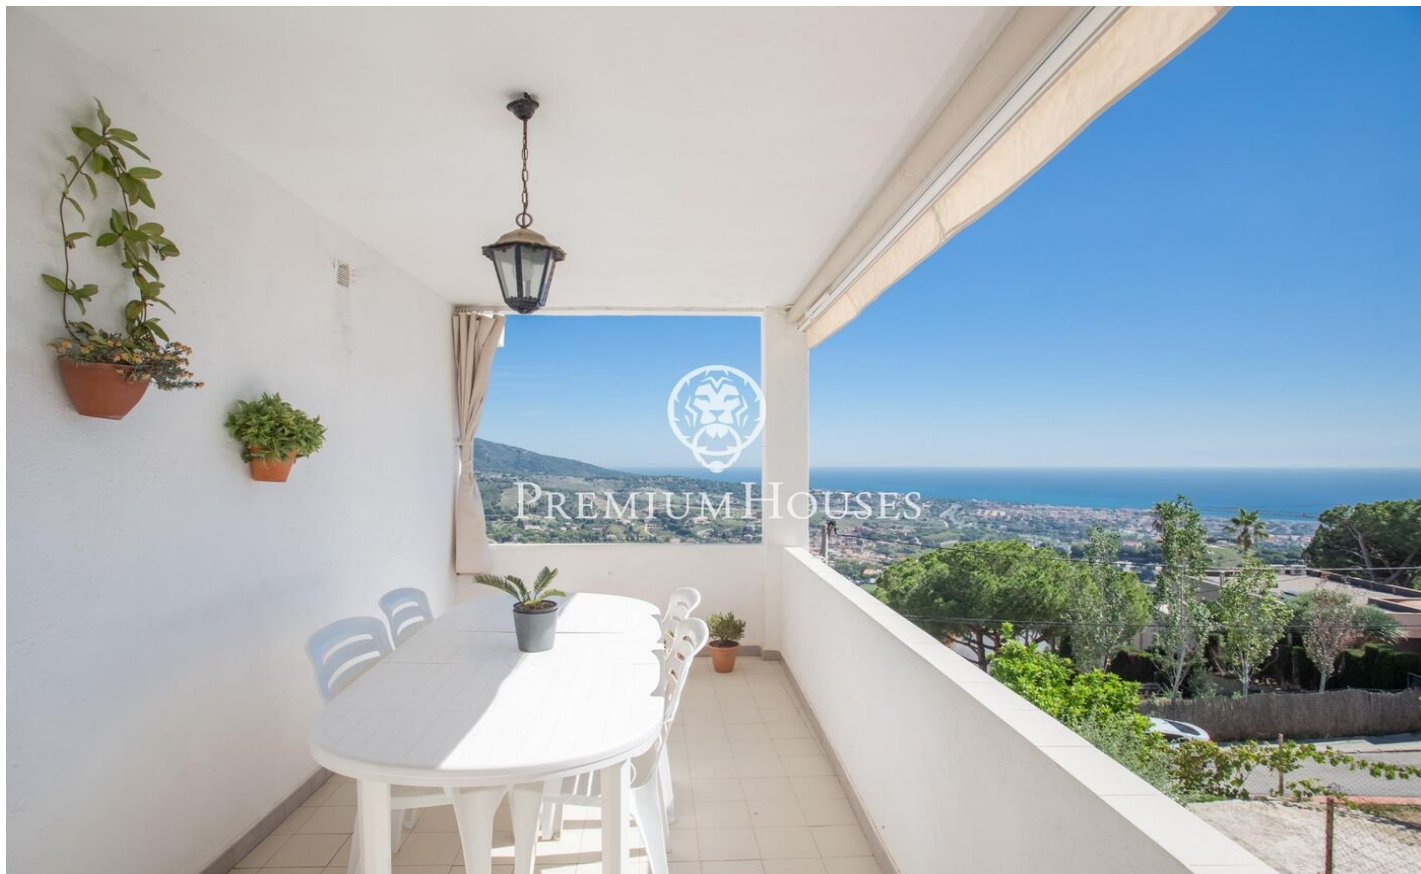

Maison spectaculaire à Alella avec vues sur la mer et deux logements

Ref: PH102831

Alella / Maresme/Barcelona Costa Norte

Nous vous présentons une incroyable opportunité à Alella, une maison unique avec deux logements indépendants, idéale pour familles nombreuses ou investisseurs. Voici quelques-unes des caractéristiques les plus remarquables de cette propriété : Deux logements en un : Cette maison est vraiment spéciale car elle se compose de deux logements très similaires, l'un au-dessus de l'autre, tous deux reliés entre eux offrant une grande flexibilité si vous désirez vivre dans l'un et louer l'autre, disposer d'un espace pour invités ou toute autre configuration souhaitée. Espace généreux : Avec 419 mètres carrés de surface habitable sur un terrain de 976 mètres carrés, chaque logement offre un magnifique espace à vivre et personnaliser à votre guise. Distribution : Au total la propriété compte 4 chambres doubles et 2 chambres simples, ainsi que de 4 salles de bains complètes offrant confort et intimité à tous les membres de la famille. Détails de charme : La maison conserve son charme d'origine avec des détails tels que les sols en céramique et en parquet, menuiserie intérieure en bois et fenêtres en aluminium à double vitrage, de plus elle dispose d'une belle cheminée au salon pour les douces soirées d'hiver. Orientation Est : Profitez du soleil ...

900.000 €

419 m²
6 Chambres
4 Salles de bain
976 m² complot
CLIMATISATION
Chauffage
Vues à la mer
Cheminée
Parking
Balcon
Placards intégrés