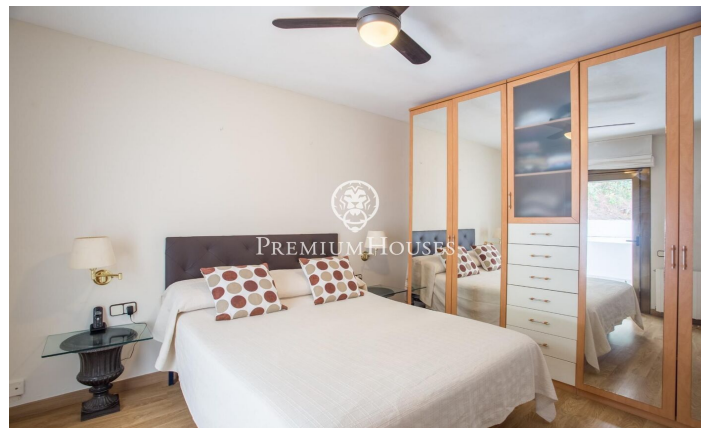

Maison spectaculaire à Alella avec vues sur la mer et deux logements

Ref: PH102831

Alella / Maresme/Barcelona Costa Norte

Nous vous présentons une incroyable opportunité à Alella, une maison unique avec deux logements indépendants, idéale pour familles nombreuses ou investisseurs. Voici quelques-unes des caractéristiques les plus remarquables de cette propriété : Deux logements en un : Cette maison est vraiment spéciale car elle se compose de deux logements très similaires, l'un au-dessus de l'autre, tous deux reliés entre eux offrant une grande flexibilité si vous désirez vivre dans l'un et louer l'autre, disposer d'un espace pour invités ou toute autre configuration souhaitée. Espace généreux : Avec 419 mètres carrés de surface habitable sur un terrain de 976 mètres carrés, chaque logement offre un magnifique espace à vivre et personnaliser à votre guise. Distribution : Au total la propriété compte 4 chambres doubles et 2 chambres simples, ainsi que de 4 salles de bains complètes offrant confort et intimité à tous les membres de la famille. Détails de charme : La maison conserve son charme d'origine avec des détails tels que les sols en céramique et en parquet, menuiserie intérieure en bois et fenêtres en aluminium à double vitrage, de plus elle dispose d'une belle cheminée au salon pour les douces soirées d'hiver. Orientation Est : Profitez du soleil ...

900.000 €

419 m²
6 Chambres
4 Salles de bain
976 m² complot
CLIMATISATION
Chauffage
Vues à la mer
Cheminée
Parking
Balcon
Placards intégrés

Pour plus d'informations ou pour planifier un rendez-vous

Tel: +34 93 798 88 99