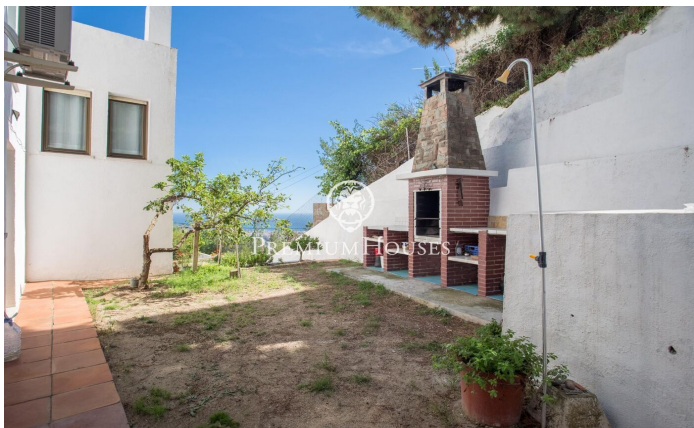

Maison spectaculaire à Alella avec vues sur la mer et deux logements

Ref: PH102831

Alella / Maresme/Barcelona Costa Norte

Nous vous présentons une incroyable opportunité à Alella, une maison unique avec deux logements indépendants, idéale pour familles nombreuses ou investisseurs. Voici quelques-unes des caractéristiques les plus remarquables de cette propriété : Deux logements en un : Cette maison est vraiment spéciale car elle se compose de deux logements très similaires, l'un au-dessus de l'autre, tous deux reliés entre eux offrant une grande flexibilité si vous désirez vivre dans l'un et louer l'autre, disposer d'un espace pour invités ou toute autre configuration souhaitée. Espace généreux : Avec 419 mètres carrés de surface habitable sur un terrain de 976 mètres carrés, chaque logement offre un magnifique espace à vivre et personnaliser à votre guise. Distribution : Au total la propriété compte 4 chambres doubles et 2 chambres simples, ainsi que de 4 salles de bains complètes offrant confort et intimité à tous les membres de la famille. Détails de charme : La maison conserve son charme d'origine avec des détails tels que les sols en céramique et en parquet, menuiserie intérieure en bois et fenêtres en aluminium à double vitrage, de plus elle dispose d'une belle cheminée au salon pour les douces soirées d'hiver. Orientation Est : Profitez du soleil ...

900.000 €

419 m²
6 Chambres
4 Salles de bain
976 m² complot
CLIMATISATION
Chauffage
Vues à la mer
Cheminée
Parking
Balcon
Placards intégrés

Pour plus d'informations ou pour planifier un rendez-vous

Tel: +34 93 798 88 99