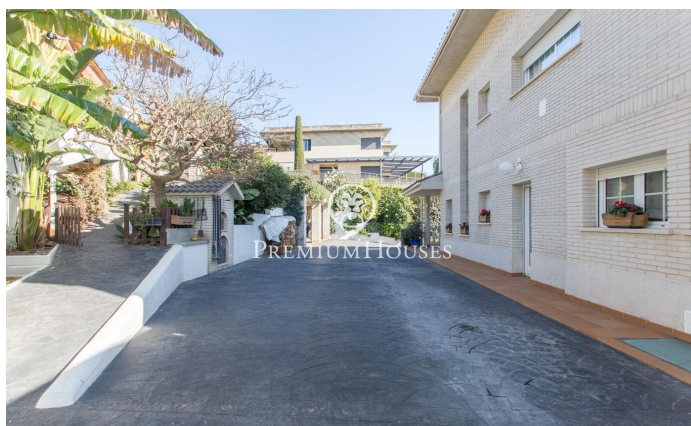

Maison à Alella

Ref: PH103011

Alella / Maresme/Barcelona Costa Norte

Cette charmante propriété située à Alella Park se compose de deux habitations, offrant un style de vie unique et chaleureux. La maison principale située au rez-de-chaussée vous accueille avec un élégant hall d'entrée menant à un salon et une salle à manger spacieux, parfaits pour les réunions familiales ou sociales. La cuisine dotée d'une jolie cheminée, ajoute une touche conviviale et fonctionnelle offrant un espace idéal. Nous trouvons également une chambre et une salle de bains. Le premier étage est agrémenté d'une grande terrasse offrant de magnifiques vues sur la mer, un endroit idéal pour se détendre et profiter de la sérénité des lieux. Trois autres chambres et une salle de bains complètent cet étage, tandis qu'une suite ajoute une touche de luxe et d'intimité. Le troisième étage comprend une salle polyvalente avec salle de bains offrant des possibilités illimitées pour répondre aux besoins individuels, qu'il s'agisse d'un espace de loisirs supplémentaire, d'un bureau ou même d'une salle de sport privée. À l'extérieur cette charmante propriété est entourée d'un jardin luxuriant qui abrite des arbres fruitiers et un verger, créant ainsi une oasis de verdure qui invite à la détente en totale connexion avec la nature. Cet espace offr...

1.780.000 €

725 m²
10 Chambres
7 Salles de bain
1,904 m² complot
Piscine
Chauffage
Vues à la mer
Téléphone
Cheminée
Parking
Placards intégrés

Pour plus d'informations ou pour planifier un rendez-vous

Tel: +34 93 798 88 99