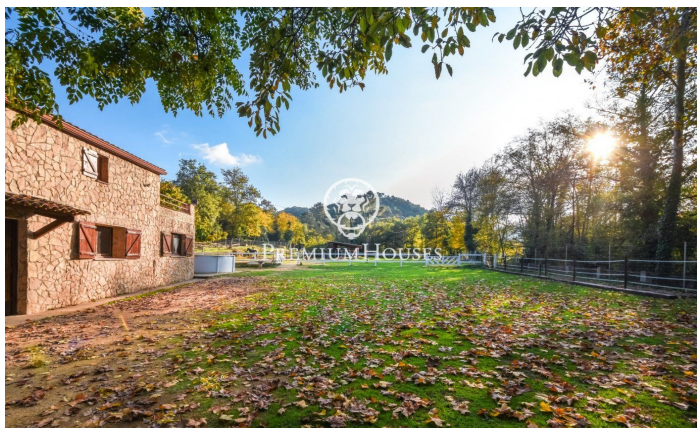

PREMIUMHOUSES
Excellence in Real Estate

Avda. Maresme, 143 Mataró
Tel: +34 93 798 88 99