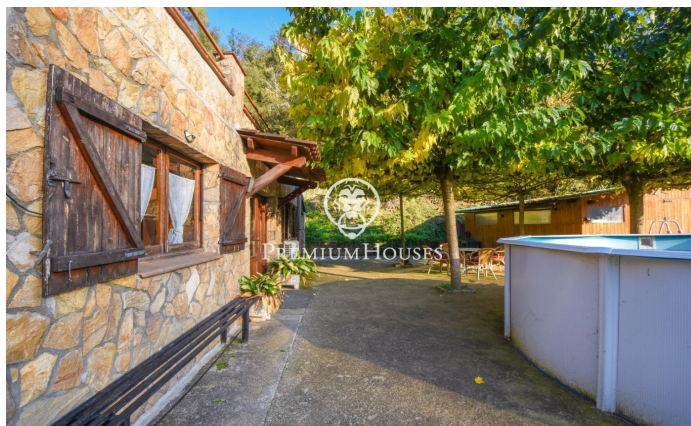

Finca en venta habilitada para caballos en Fogars de la Selva

Ref: PH101752

Fogars de la Selva / Maresme/Barcelona Costa Norte

Situada en el Montnegre, calificado como un espacio natural protegido, donde abunda una gran variedad de flora y fauna. Goza de pistas forestales para hacer rutas a caballo, practicar senderismo o salidas en bicicleta de montaña. Se trata de una Masia de piedra de 232 m² construidos, asentada en un terreno totalmente llano de 7.500 m² en plena naturaleza. La casa está compuesta por dos niveles. La planta principal, se distribuye en un amplio hall que comunica con un despacho, en el que se puede disfrutar de unas bonitas vistas y ver a los caballos pasturar en libertad. Seguidamente, se encuentra un salón que conecta con un comedor con chimenea y la cocina independiente. Desde la cocina se puede acceder directamente al porche. El garaje dispone de una capacidad para estacionar dos coches y comunica con el interior de la vivienda, junto con la despensa, la lavandería, un taller y un baño completo con acceso desde el exterior, ideal para cuando se trabaja en la finca, sin necesidad de entrar en la vivienda. En la planta superior, se encuentran cuatro habitaciones dobles con techos y suelos de madera; dos de ellas cuentan con salida a una gran terraza, desde donde se pueden observar unas bonitas vistas a la montaña y a las instalaciones. Por último, las habitaciones se c...

399.000 €

232 m²
4 Habitaciones
1 Baño completo
7,500 m² parcela
AACC
Calefacción
Vistas a la montaña
Chimenea
Parking
Balcón

PREMIUMHOUSES
Excellence in Real Estate

Avda. Maresme, 143 Mataró
Tel: +34 93 798 88 99