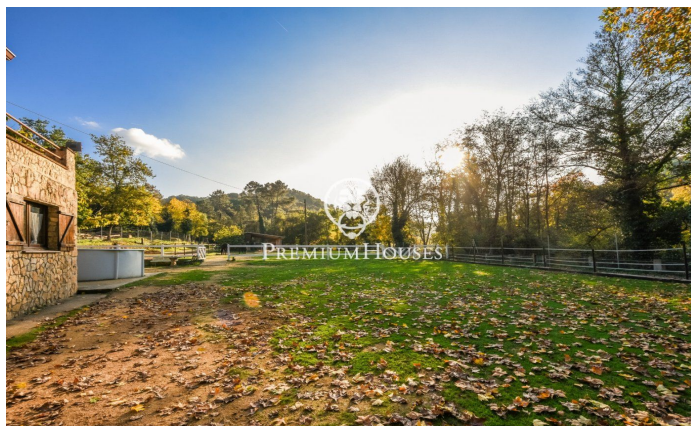

PREMIUMHOUSES
Excellence in Real Estate

Avda. Maresme, 143 Mataró
Tel: +34 93 798 88 99