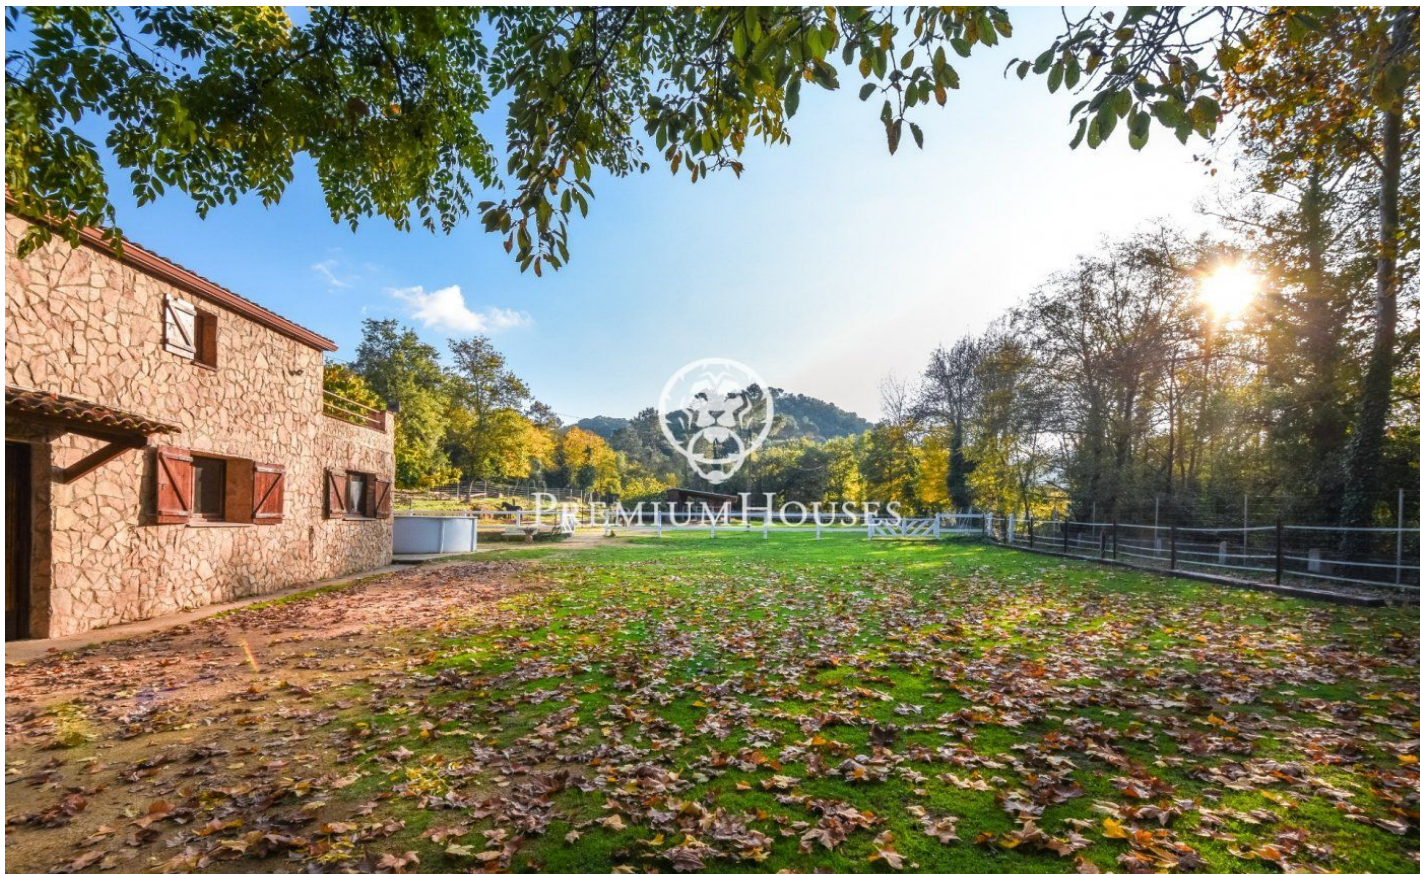

Finca en venta habilitada para caballos en Fogars de la Selva

Ref: PH101752

Fogars de la Selva / Maresme/Barcelona Costa Norte

Situada en el Montnegre, calificado como un espacio natural protegido, donde abunda una gran variedad de flora y fauna. Goza de pistas forestales para hacer rutas a caballo, practicar senderismo o salidas en bicicleta de montaña. Se trata de una Masia de piedra de 232 m² construidos, asentada en un terreno totalmente llano de 7.500 m² en plena naturaleza. La casa está compuesta por dos niveles. La planta principal, se distribuye en un amplio hall que comunica con un despacho, en el que se puede disfrutar de unas bonitas vistas y ver a los caballos pasturar en libertad. Seguidamente, se encuentra un salón que conecta con un comedor con chimenea y la cocina independiente. Desde la cocina se puede acceder directamente al porche. El garaje dispone de una capacidad para estacionar dos coches y comunica con el interior de la vivienda, junto con la despensa, la lavandería, un taller y un baño completo con acceso desde el exterior, ideal para cuando se trabaja en la finca, sin necesidad de entrar en la vivienda. En la planta superior, se encuentran cuatro habitaciones dobles con techos y suelos de madera; dos de ellas cuentan con salida a una gran terraza, desde donde se pueden observar unas bonitas vistas a la montaña y a las instalaciones. Por último, las habitaciones se c...