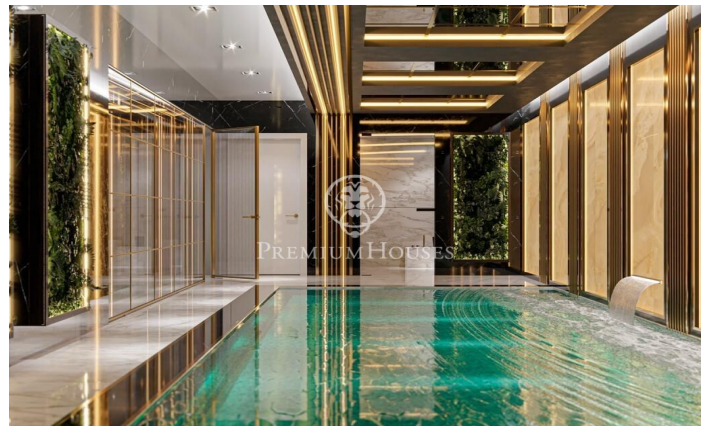

Viviendas de lujo en construcción en Finestrelles.

Ref: P-015200

Esplugues de Llobregat / Barcelona

Próxima construcción de dos casas unifamiliares adosadas en la mejor zona residencial de Finestrelles. Se trata de dos casas de superficies 595 y 660 m² construidas en la zona más elevada de Finestrelles; muy cerca del Hospital de San Juan de Dios, con unas vistas únicas 360 ° a toda Barcelona, Collserola y al mar. El enclave absolutamente idílico, rodeado de naturaleza albergará una construcción de dos viviendas unifamiliares independientes que se integrarán con el entorno y han sido diseñadas por un prestigioso estudio de arquitectura. Cada vivienda se compone de 5 plantas; con ascensor, 4 habitaciones tipo suite con vestidor, baño, terrazas exteriores con vistas excepcionales. Una de ellas la suite principal de 60 m². Cocina integrada en un mismo espacio con el comedor y la sala de estar en una imponente planta exclusiva destinada a dicho conjunto. Acabados y materiales de alta calidad, instalación domótica que permitirá una mayor eficiencia energética y confort. Dos piscinas, una interior y otra exterior en planta cubierta con impresionantes vistas y en el mismo espacio de la zona chill out Sauna. Espacios de almacenamiento, despensa, galerías exteriores, terraza-barbacoa. Parking para 3-4 vehículos. Trastero. Fecha de entrega aproximada: 2025 Precio ...

PRECIO A CONSULTAR

595 m²
4 Habitaciones
7 Baños
Piscina
AACC
Calefacción
Vistas al mar
Trastero
Ascensor
Terraza
Armarios empotrados

Contáctenos para mas información o para concertar una visita

Tel: +34 93 200 30 79