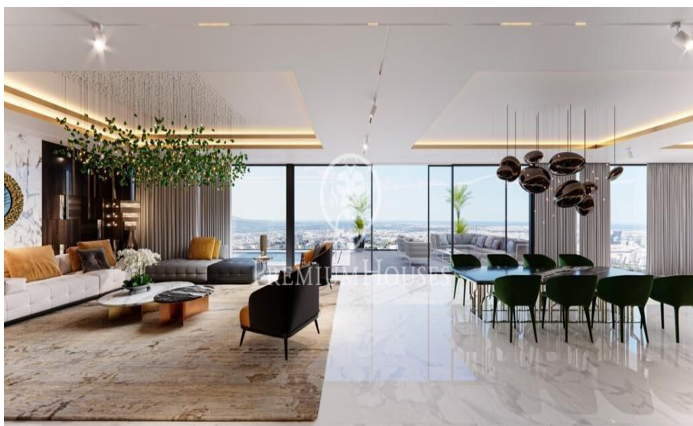

Viviendas de lujo en construcción en Finestrelles.

Ref: P-015200

Esplugues de Llobregat / Barcelona

Próxima construcción de dos casas unifamiliares adosadas en la mejor zona residencial de Finestrelles. Se trata de dos casas de superficies 595 y 660 m² construidas en la zona más elevada de Finestrelles; muy cerca del Hospital de San Juan de Dios, con unas vistas únicas 360 ° a toda Barcelona, Collserola y al mar. El enclave absolutamente idílico, rodeado de naturaleza albergará una construcción de dos viviendas unifamiliares independientes que se integrarán con el entorno y han sido diseñadas por un prestigioso estudio de arquitectura. Cada vivienda se compone de 5 plantas; con ascensor, 4 habitaciones tipo suite con vestidor, baño, terrazas exteriores con vistas excepcionales. Una de ellas la suite principal de 60 m². Cocina integrada en un mismo espacio con el comedor y la sala de estar en una imponente planta exclusiva destinada a dicho conjunto. Acabados y materiales de alta calidad, instalación domótica que permitirá una mayor eficiencia energética y confort. Dos piscinas, una interior y otra exterior en planta cubierta con impresionantes vistas y en el mismo espacio de la zona chill out Sauna. Espacios de almacenamiento, despensa, galerías exteriores, terraza-barbacoa. Parking para 3-4 vehículos. Trastero. Fecha de entrega aproximada: 2025 Precio ...

PRECIO A CONSULTAR

595 m²
4 Habitaciones
7 Baños
Piscina
AACC
Calefacción
Vistas al mar
Trastero
Ascensor
Terraza
Armarios empotrados

Contáctenos para mas información o para concertar una visita

Tel: +34 93 200 30 79