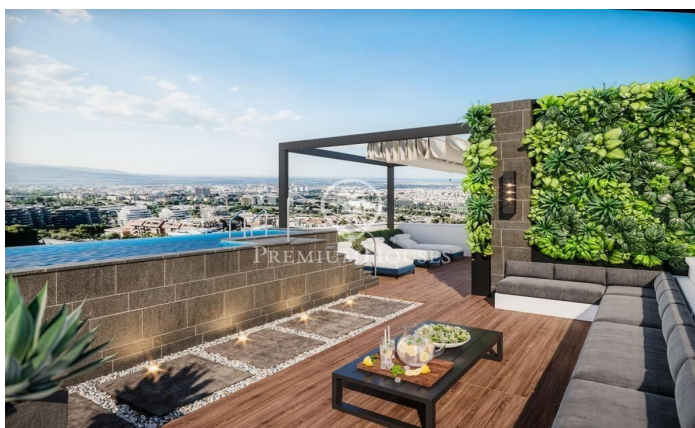

Viviendas de lujo en construcción en Finestrelles.

Ref: P-015200

Esplugues de Llobregat / Barcelona

Próxima construcción de dos casas unifamiliares adosadas en la mejor zona residencial de Finestrelles. Se trata de dos casas de superficies 595 y 660 m² construidas en la zona más elevada de Finestrelles; muy cerca del Hospital de San Juan de Dios, con unas vistas únicas 360 ° a toda Barcelona, Collserola y al mar. El enclave absolutamente idílico, rodeado de naturaleza albergará una construcción de dos viviendas unifamiliares independientes que se integrarán con el entorno y han sido diseñadas por un prestigioso estudio de arquitectura. Cada vivienda se compone de 5 plantas; con ascensor, 4 habitaciones tipo suite con vestidor, baño, terrazas exteriores con vistas excepcionales. Una de ellas la suite principal de 60 m². Cocina integrada en un mismo espacio con el comedor y la sala de estar en una imponente planta exclusiva destinada a dicho conjunto. Acabados y materiales de alta calidad, instalación domótica que permitirá una mayor eficiencia energética y confort. Dos piscinas, una interior y otra exterior en planta cubierta con impresionantes vistas y en el mismo espacio de la zona chill out Sauna. Espacios de almacenamiento, despensa, galerías exteriores, terraza-barbacoa. Parking para 3-4 vehículos. Trastero. Fecha de entrega aproximada: 2025 Precio ...

PRECIO A CONSULTAR

595 m²
4 Habitaciones
7 Baños
Piscina
AACC
Calefacción
Vistas al mar
Trastero
Ascensor
Terraza
Armarios empotrados

Contáctenos para mas información o para concertar una visita

Tel: +34 93 200 30 79