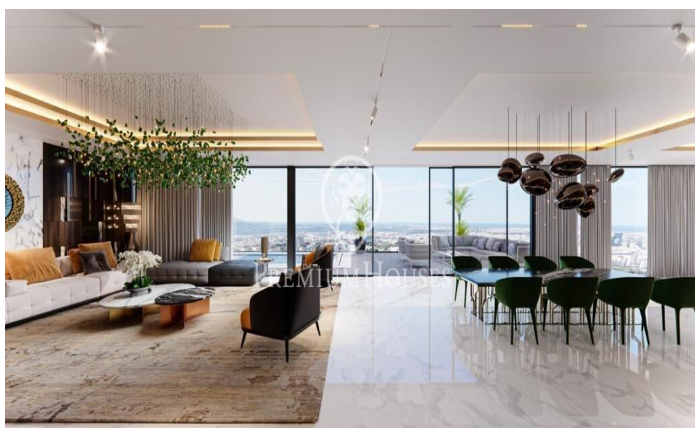

Viviendas de lujo en construcción en Finestrelles.

Ref: P-015200

Esplugues de Llobregat / Barcelona

Próxima construcción de dos casas unifamiliares adosadas en la mejor zona residencial de Finestrelles. Se trata de dos casas de superficies 595 y 660 m² construidas en la zona más elevada de Finestrelles; muy cerca del Hospital de San Juan de Dios, con unas vistas únicas 360 ° a toda Barcelona, Collserola y al mar. El enclave absolutamente idílico, rodeado de naturaleza albergará una construcción de dos viviendas unifamiliares independientes que se integrarán con el entorno y han sido diseñadas por un prestigioso estudio de arquitectura. Cada vivienda se compone de 5 plantas; con ascensor, 4 habitaciones tipo suite con vestidor, baño, terrazas exteriores con vistas excepcionales. Una de ellas la suite principal de 60 m². Cocina integrada en un mismo espacio con el comedor y la sala de estar en una imponente planta exclusiva destinada a dicho conjunto. Acabados y materiales de alta calidad, instalación domótica que permitirá una mayor eficiencia energética y confort. Dos piscinas, una interior y otra exterior en planta cubierta con impresionantes vistas y en el mismo espacio de la zona chill out Sauna. Espacios de almacenamiento, despensa, galerías exteriores, terraza-barbacoa. Parking para 3-4 vehículos. Trastero. Fecha de entrega aproximada: 2025 Precio ...

PRECIO A CONSULTAR

595 m²
4 Habitaciones
7 Baños
Piscina
AACC
Calefacción
Vistas al mar
Trastero
Ascensor
Terraza
Armarios empotrados

Contáctenos para mas información o para concertar una visita

Tel: +34 93 200 30 79