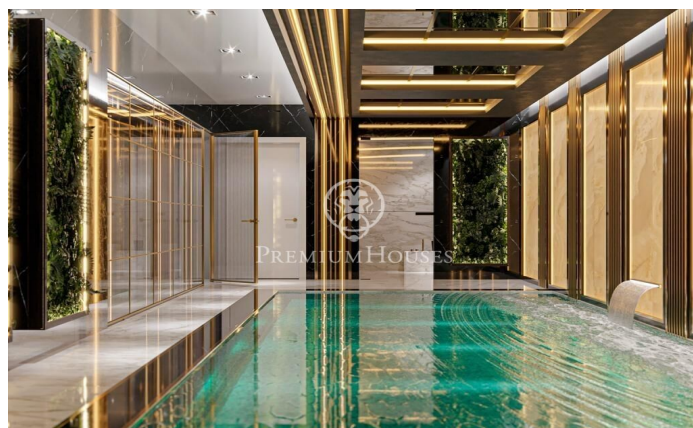

Viviendas de lujo en construcción en Finestrelles.

Ref: P-015200

Esplugues de Llobregat / Barcelona

Próxima construcción de dos casas unifamiliares adosadas en la mejor zona residencial de Finestrelles. Se trata de dos casas de superficies 595 y 660 m² construidas en la zona más elevada de Finestrelles; muy cerca del Hospital de San Juan de Dios, con unas vistas únicas 360 ° a toda Barcelona, Collserola y al mar. El enclave absolutamente idílico, rodeado de naturaleza albergará una construcción de dos viviendas unifamiliares independientes que se integrarán con el entorno y han sido diseñadas por un prestigioso estudio de arquitectura. Cada vivienda se compone de 5 plantas; con ascensor, 4 habitaciones tipo suite con vestidor, baño, terrazas exteriores con vistas excepcionales. Una de ellas la suite principal de 60 m². Cocina integrada en un mismo espacio con el comedor y la sala de estar en una imponente planta exclusiva destinada a dicho conjunto. Acabados y materiales de alta calidad, instalación domótica que permitirá una mayor eficiencia energética y confort. Dos piscinas, una interior y otra exterior en planta cubierta con impresionantes vistas y en el mismo espacio de la zona chill out Sauna. Espacios de almacenamiento, despensa, galerías exteriores, terraza-barbacoa. Parking para 3-4 vehículos. Trastero. Fecha de entrega aproximada: 2025 Precio ...

PRECIO A CONSULTAR

595 m²
4 Habitaciones
7 Baños
Piscina
AACC
Calefacción
Vistas al mar
Trastero
Ascensor
Terraza
Armarios empotrados

Contáctenos para mas información o para concertar una visita

Tel: +34 93 200 30 79