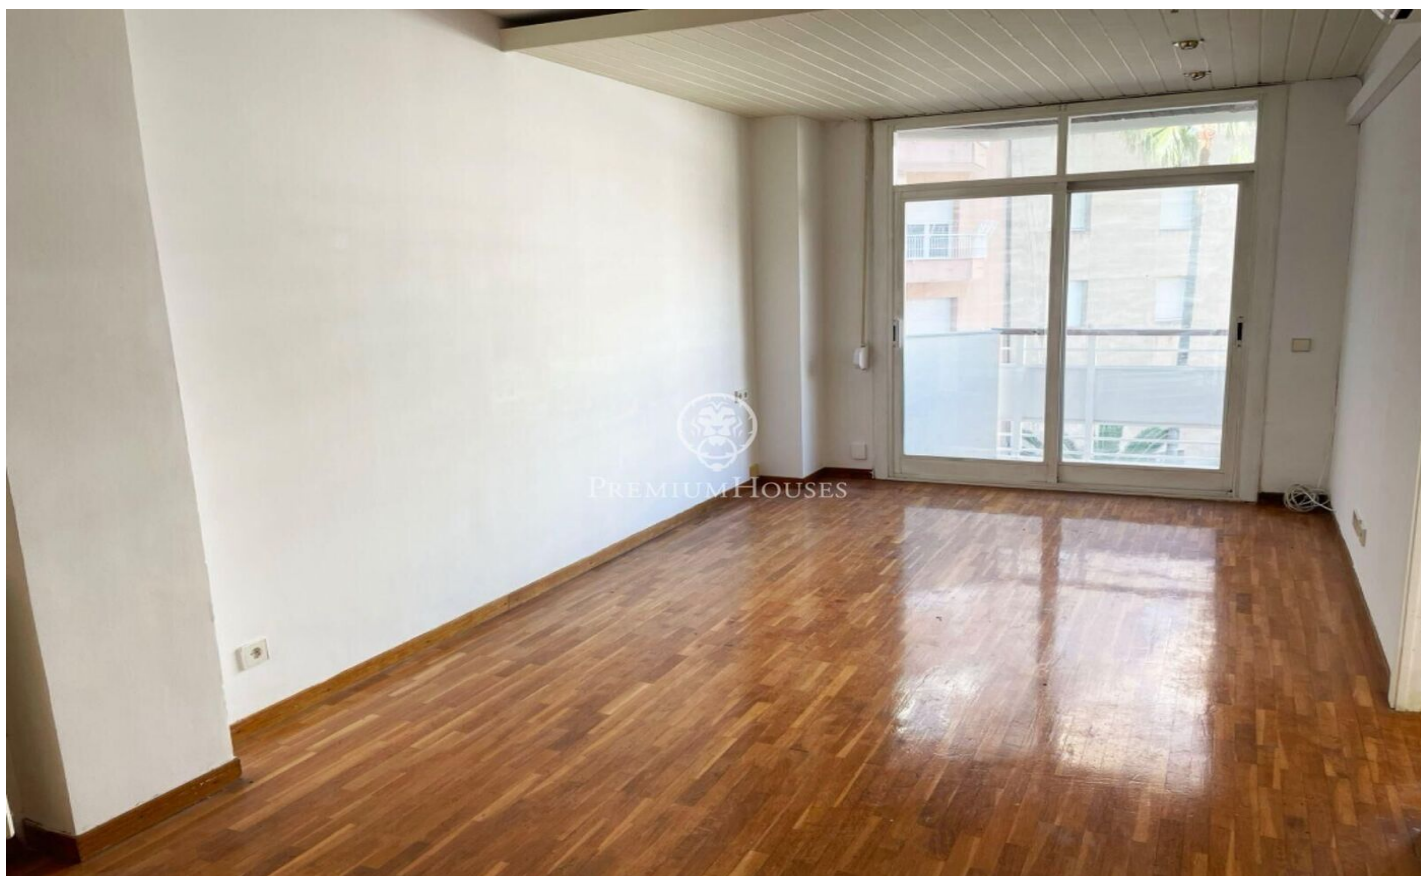

Excepcional piso en venta en Turo Park

Ref: P-016810

Turo Park / Barcelona Ciudad

Te presentamos este maravilloso piso de 65 m² con orientación norte, que destaca por su luminosidad y excelente distribución. Cuenta con dos amplias habitaciones dobles (una con acceso a balcón), un acogedor salón-comedor con salida a un balcón con vistas despejadas, y un baño completo. Además, dispone de aire acondicionado, calefacción individual y carpintería de aluminio de alta calidad. El edificio ofrece servicio de conserjería, dos ascensores y acceso adaptado. Ubicado en una zona privilegiada, este hogar combina la cercanía a comercios de prestigio, restaurantes exclusivos, tiendas de moda y excelentes conexiones de transporte público. Sus características lo convierten en una opción ideal tanto para vivir como para invertir, con un gran potencial para reformas. ¡Una oportunidad única que no querrás dejar pasar!

€550,000

67 m²
4 Bedrooms
1 Bathroom
A/C
Heating
Lift
Terrace
Balcony
Built in closets