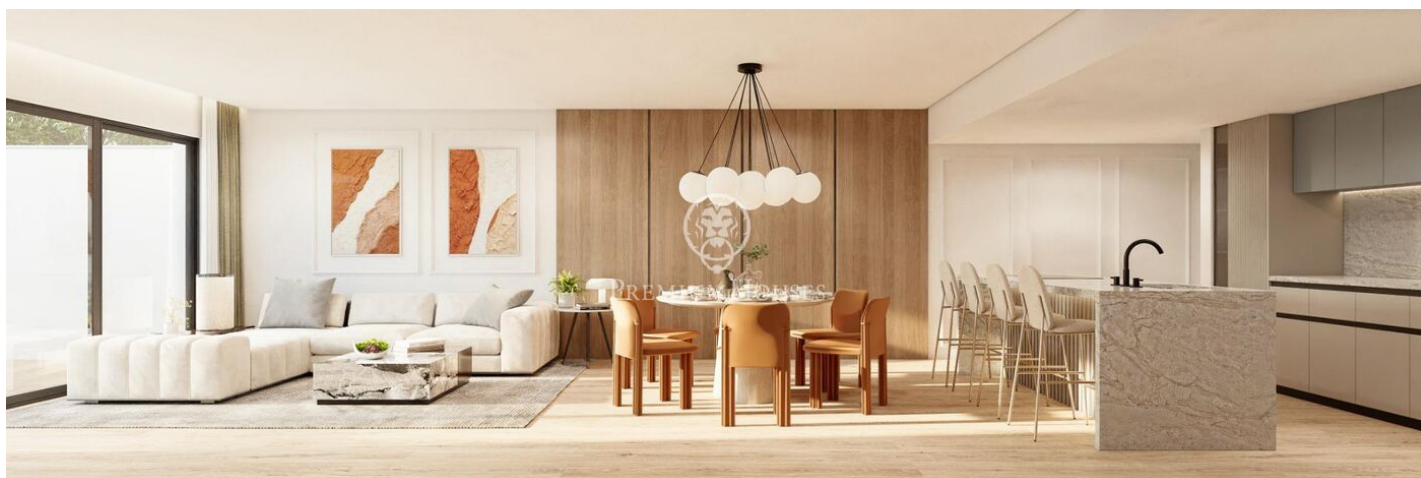

Lujoso Dúplex de obra nueva en la calle Berlínés

Ref: P-016760

Sarrià / Barcelona Ciudad

Exclusividad en cada detalle, un proyecto que combina modernidad y elegancia, con solo pocas unidades y para garantizar privacidad y confort. El piso consta de dos pisos, en la planta baja encontramos una habitación individual, un baño, el gran salón-comedor, con cocina abierta con isla y acceso al jardín con piscina (74m²), un espacio perfecto para relajarse y disfrutar de momentos únicos en la intimidad de tu hogar. La segunda planta dispones de 2 habitaciones (1 suite con vestidor y 1 individual) y espacio para juegos. Espacios amplios, luminosos y funcionales que se integran a la perfección con un estilo contemporáneo y sofisticado. Los acabados y equipamientos han sido seleccionados cuidadosamente para ofrecerte una experiencia de vida premium. La ubicación es privilegiada, ya que está situada en una de las zonas más exclusivas de Barcelona, Sant Gervasi. Ofrecen proximidad a colegios internacionales, servicios de alta calidad y excelentes conexiones de transporte. Es la combinación perfecta de exclusividad, diseño y calidad de vida. Plaza de parking opcional por 45.000€