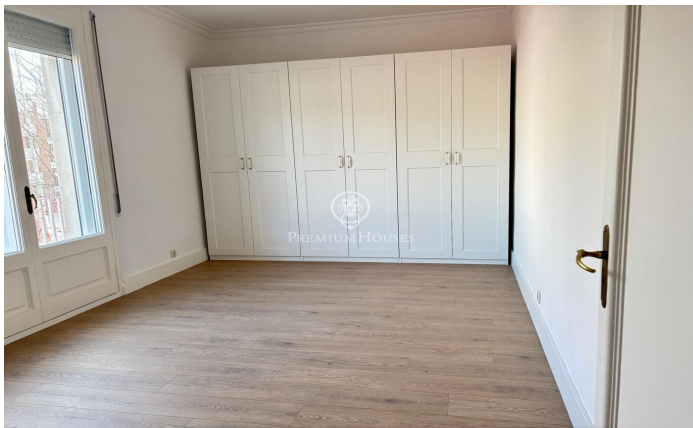

Contact us for more information or to arrange a viewing

Tel: +34 93 200 30 79

info@premiumhouses.com

www.premiumhouses.es