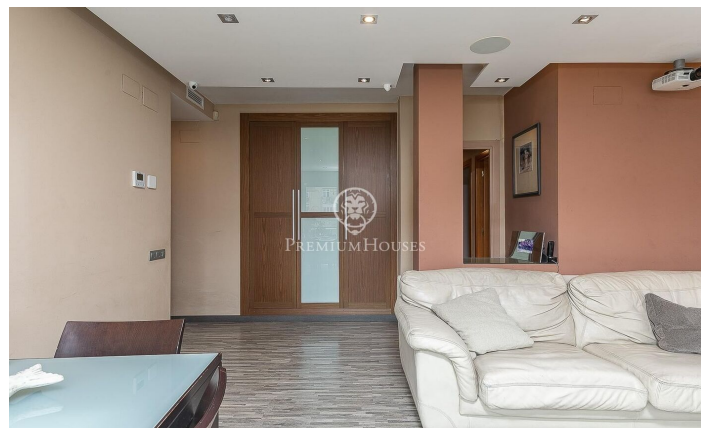

Increíble vivienda en el corazón de Poblenou

Ref: P-016790

El Poblenou / Barcelona Ciudad

Ubicada en una finca de excelente estado, esta espectacular propiedad se encuentra en una de las zonas más demandadas de Poblenou, a tan solo tres calles de la playa y con fácil acceso a parques, paseos, comercios, servicios y al metro. El piso es increíblemente luminoso, con orientación sureste y disfruta de una excelente ventilación. Cuenta con una superficie de 129 m² y se sitúa en la segunda planta de un edificio con ascensor. La distribución interior incluye un acogedor recibidor, una cocina completamente equipada y un amplio salón-comedor que se abre a una fantástica y soleada terraza. La zona de noche ofrece un dormitorio principal en suite, con baño privado y ventana exterior, además de dos dormitorios dobles y uno individual, todos exteriores, lo que garantiza una luminosidad óptima. También dispone de un segundo baño, amplio y cómodo. Esta vivienda representa una oportunidad única para aquellos que buscan un hogar para su familia y una ubicación privilegiada. Plaza de parking incluida en el precio. ¡No pierdas la oportunidad de visitarla! Contáctanos para más detalles o para concertar una visita.

€850,000

129 m²
4 Bedrooms
2 Bathrooms
Heating
Lift
Terrace
Balcony
Built in closets

Contact us for more information or to arrange a viewing

Tel: +34 93 200 30 79

info@premiumhouses.com

www.premiumhouses.es