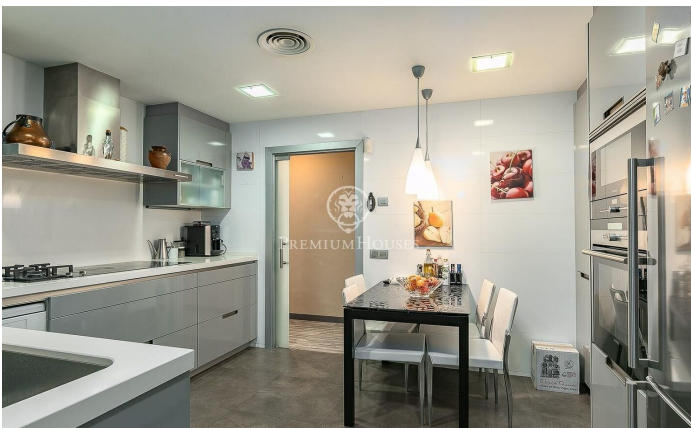

Contact us for more information or to arrange a viewing

Tel: +34 93 200 30 79

info@premiumhouses.com

www.premiumhouses.es