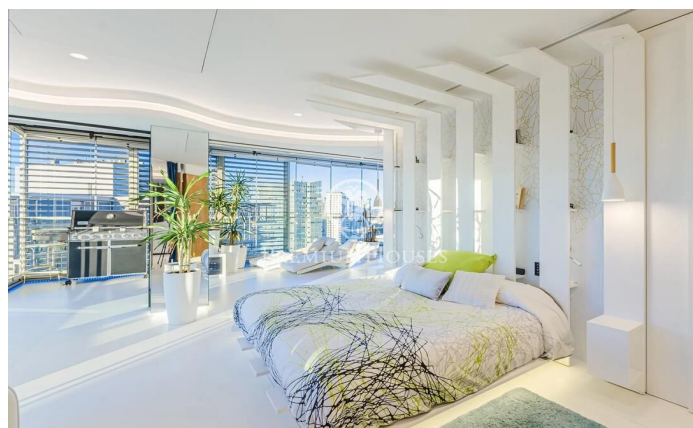

Excepcional piso de diseño único en Diagonal Mar

Ref: P-015880

Diagonal Mar/Front Marítim del Poblenou / Barcelona Ciudad

Ubicado en el piso 17 de uno de los edificios más emblemáticos de Diagonal Mar, este impresionante apartamento de 220 m² ha sido diseñado de forma única, en un edificio premiado internacionalmente. La propiedad se encuentra en la reconocida finca "Illa de Llum", un referente de la arquitectura contemporánea. cuenta con una terraza perimetral totalmente acristalada, que ofrece vistas espectaculares al mar y a la ciudad desde todas sus estancias. La distribución del hogar incluye una amplia y luminosa sala de estar, una moderna cocina de diseño, 2 habitaciones dobles y 2 baños. Además, su distribución modular permite crear más habitaciones y adaptar los espacios según las necesidades del propietario. Equipado con tecnología de última generación, el apartamento dispone de cine en casa, sistema Hi-Fi, UHD (4K), y equipos de audio de alta gama de marcas como Kharma y B&W. Con wifi de 600mb, disfrutarás de una conexión rápida y estable en todo el hogar. El complejo ofrece una zona comunitaria de lujo que incluye 2 piscinas climatizadas, pista de pádel, gimnasio y vestuarios. Además, el edificio dispone de servicio de conserjería y seguridad 24 horas, garantizando comodidad y tranquilidad. La propiedad incluye una plaza de aparcamiento y trastero. Situado en u...

€2,500,000

220 m²
2 Bedrooms
2 Bathrooms
A/C
Heating
Sea views
Storage
Lift
Furnished
Phone
Gym
Terrace
Balcony
Built in closets

Contact us for more information or to arrange a viewing

Tel: +34 93 200 30 79