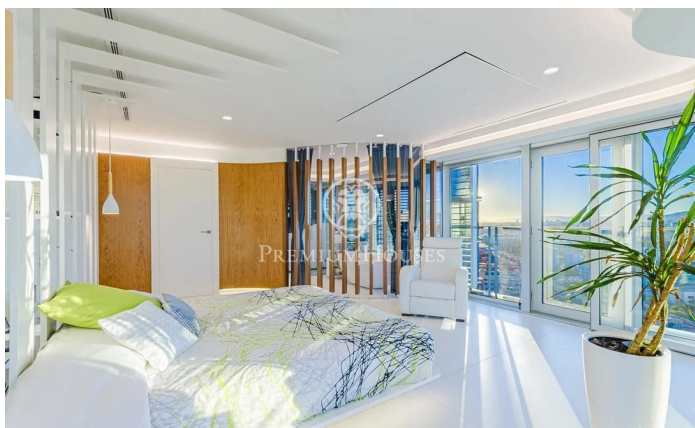

Excepcional piso de diseño único en Diagonal Mar

Ref: P-015880

Diagonal Mar/Front Marítim del Poblenou / Barcelona Ciudad

Ubicado en el piso 17 de uno de los edificios más emblemáticos de Diagonal Mar, este impresionante apartamento de 220 m² ha sido diseñado de forma única, en un edificio premiado internacionalmente. La propiedad se encuentra en la reconocida finca "Illa de Llum", un referente de la arquitectura contemporánea. cuenta con una terraza perimetral totalmente acristalada, que ofrece vistas espectaculares al mar y a la ciudad desde todas sus estancias. La distribución del hogar incluye una amplia y luminosa sala de estar, una moderna cocina de diseño, 2 habitaciones dobles y 2 baños. Además, su distribución modular permite crear más habitaciones y adaptar los espacios según las necesidades del propietario. Equipado con tecnología de última generación, el apartamento dispone de cine en casa, sistema Hi-Fi, UHD (4K), y equipos de audio de alta gama de marcas como Kharma y B&W. Con wifi de 600mb, disfrutarás de una conexión rápida y estable en todo el hogar. El complejo ofrece una zona comunitaria de lujo que incluye 2 piscinas climatizadas, pista de pádel, gimnasio y vestuarios. Además, el edificio dispone de servicio de conserjería y seguridad 24 horas, garantizando comodidad y tranquilidad. La propiedad incluye una plaza de aparcamiento y trastero. Situado en u...

€2,500,000

220 m²
2 Bedrooms
2 Bathrooms
A/C
Heating
Sea views
Storage
Lift
Furnished
Phone
Gym
Terrace
Balcony
Built in closets

Contact us for more information or to arrange a viewing

Tel: +34 93 200 30 79