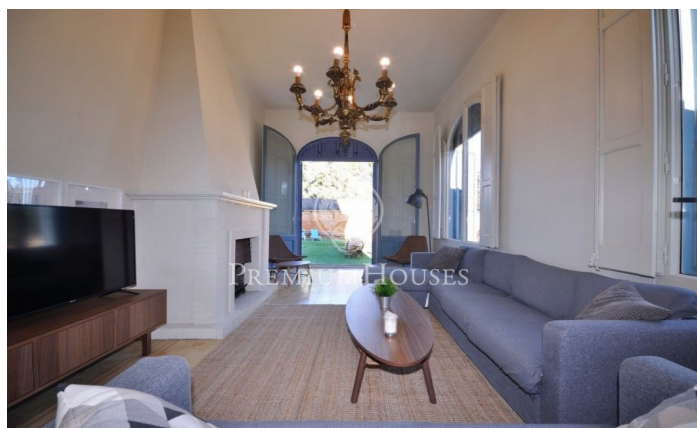

Contáctenos para mas información o para concertar una visita

Tel: +34 93 798 88 99

info@premiumhouses.com

www.premiumhouses.es