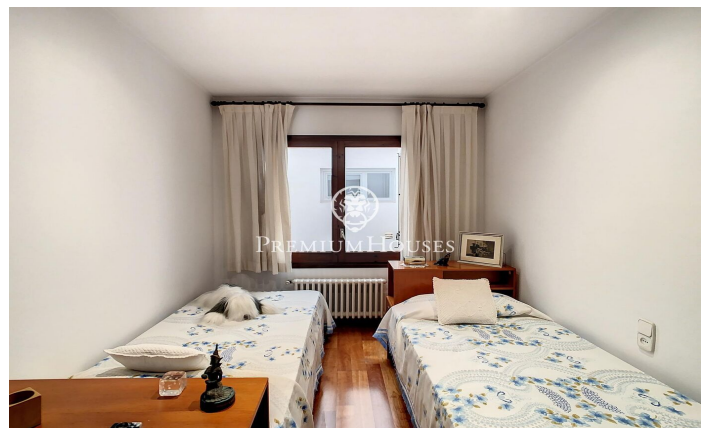

Una Joya en el Casco Antiguo

Ref: PH102687

El Masnou / Maresme/Barcelona Costa Norte

Tu Refugio Junto al Mar y la Ciudad Esta magnífica casa, anclada en el pintoresco casco antiguo, despliega su belleza a tan solo un paso del Puerto Deportivo, el Club Náutico, la dorada playa y la estación de tren. Distribuida en cuatro plantas, cada rincón te ofrece vistas maravillosas del vasto mar. Características Notables: Espacios Luminosos: Con 437 m² de superficie construida, la casa se convierte en un oasis de luz y elegancia. La planta sótano, a pie de calle, alberga un garaje para dos coches y una gran sala polivalente que aguarda a ser moldeada según tus sueños. Encanto a Cada Escalón: La primera planta, destinada a la zona de día, te acoge con un salón íntimo con chimenea y una terraza que invita a soñar despierto. La cocina tipo office, un aseo y una habitación completan este nivel con estilo. Vistas que Encantan: En la planta superior, tres habitaciones comparten un baño completo, mientras que la habitación en suite se adueña de un baño privado y una preciosa terraza con vistas panorámicas al mar. El Ático de tus Sueños: La última planta es un encantador estudio con acceso a una terraza que se convierte en un observatorio personal para deleitarte con las vistas al mar y al puerto deportivo. Elegancia en Cada Rincón: Los suelos de gres ...

PRECIO A CONSULTAR

413 m²
5 Habitaciones
2 Baños
Calefacción
Vistas al mar
Teléfono
Chimenea
Gimnasio
Parking
Balcón
Armarios empotrados

Contáctenos para mas información o para concertar una visita

Tel: +34 93 798 88 99