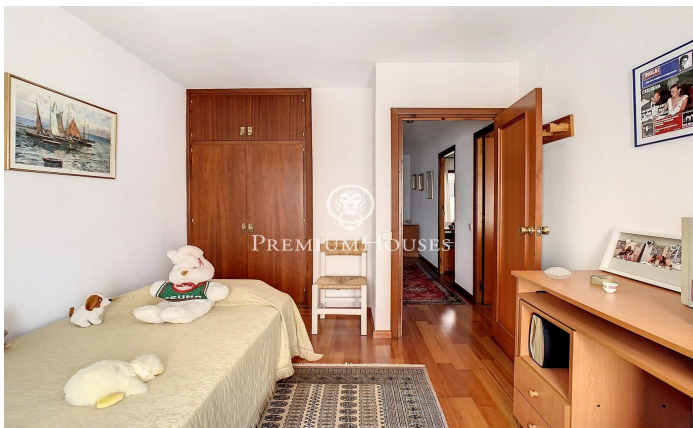

Una Joya en el Casco Antiguo

Ref: PH102687

El Masnou / Maresme/Barcelona Costa Norte

Tu Refugio Junto al Mar y la Ciudad Esta magnífica casa, anclada en el pintoresco casco antiguo, despliega su belleza a tan solo un paso del Puerto Deportivo, el Club Náutico, la dorada playa y la estación de tren. Distribuida en cuatro plantas, cada rincón te ofrece vistas maravillosas del vasto mar. Características Notables: Espacios Luminosos: Con 437 m² de superficie construida, la casa se convierte en un oasis de luz y elegancia. La planta sótano, a pie de calle, alberga un garaje para dos coches y una gran sala polivalente que aguarda a ser moldeada según tus sueños. Encanto a Cada Escalón: La primera planta, destinada a la zona de día, te acoge con un salón íntimo con chimenea y una terraza que invita a soñar despierto. La cocina tipo office, un aseo y una habitación completan este nivel con estilo. Vistas que Encantan: En la planta superior, tres habitaciones comparten un baño completo, mientras que la habitación en suite se adueña de un baño privado y una preciosa terraza con vistas panorámicas al mar. El Ático de tus Sueños: La última planta es un encantador estudio con acceso a una terraza que se convierte en un observatorio personal para deleitarte con las vistas al mar y al puerto deportivo. Elegancia en Cada Rincón: Los suelos de gres ...

PRECIO A CONSULTAR

413 m²
5 Habitaciones
2 Baños
Calefacción
Vistas al mar
Teléfono
Chimenea
Gimnasio
Parking
Balcón
Armarios empotrados

Contáctenos para mas información o para concertar una visita

Tel: +34 93 798 88 99