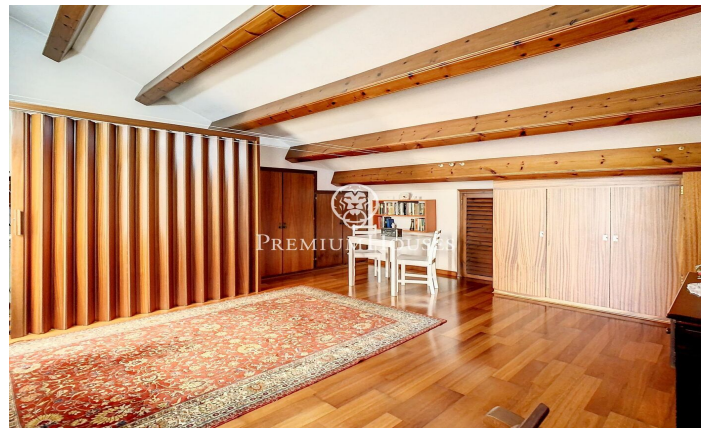

Una Joya en el Casco Antiguo

Ref: PH102687

El Masnou / Maresme/Barcelona Costa Norte

Tu Refugio Junto al Mar y la Ciudad Esta magnífica casa, anclada en el pintoresco casco antiguo, despliega su belleza a tan solo un paso del Puerto Deportivo, el Club Náutico, la dorada playa y la estación de tren. Distribuida en cuatro plantas, cada rincón te ofrece vistas maravillosas del vasto mar. Características Notables: Espacios Luminosos: Con 437 m² de superficie construida, la casa se convierte en un oasis de luz y elegancia. La planta sótano, a pie de calle, alberga un garaje para dos coches y una gran sala polivalente que aguarda a ser moldeada según tus sueños. Encanto a Cada Escalón: La primera planta, destinada a la zona de día, te acoge con un salón íntimo con chimenea y una terraza que invita a soñar despierto. La cocina tipo office, un aseo y una habitación completan este nivel con estilo. Vistas que Encantan: En la planta superior, tres habitaciones comparten un baño completo, mientras que la habitación en suite se adueña de un baño privado y una preciosa terraza con vistas panorámicas al mar. El Ático de tus Sueños: La última planta es un encantador estudio con acceso a una terraza que se convierte en un observatorio personal para deleitarte con las vistas al mar y al puerto deportivo. Elegancia en Cada Rincón: Los suelos de gres ...

PRECIO A CONSULTAR

413 m²
5 Habitaciones
2 Baños
Calefacción
Vistas al mar
Teléfono
Chimenea
Gimnasio
Parking
Balcón
Armarios empotrados

Contáctenos para mas información o para concertar una visita

Tel: +34 93 798 88 99