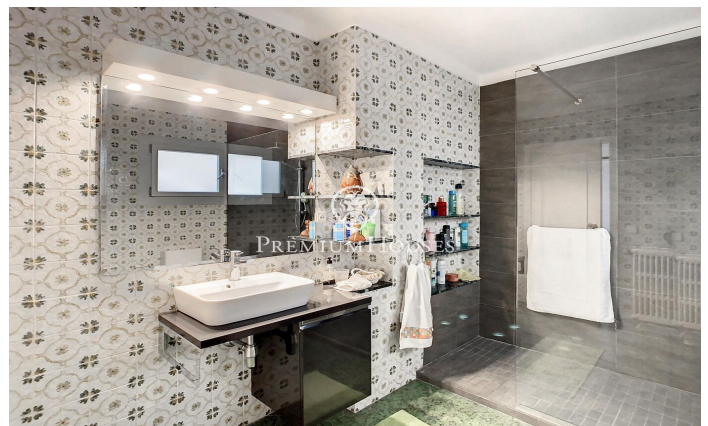

Contáctenos para mas información o para concertar una visita

Tel: +34 93 798 88 99

info@premiumhouses.com

www.premiumhouses.es