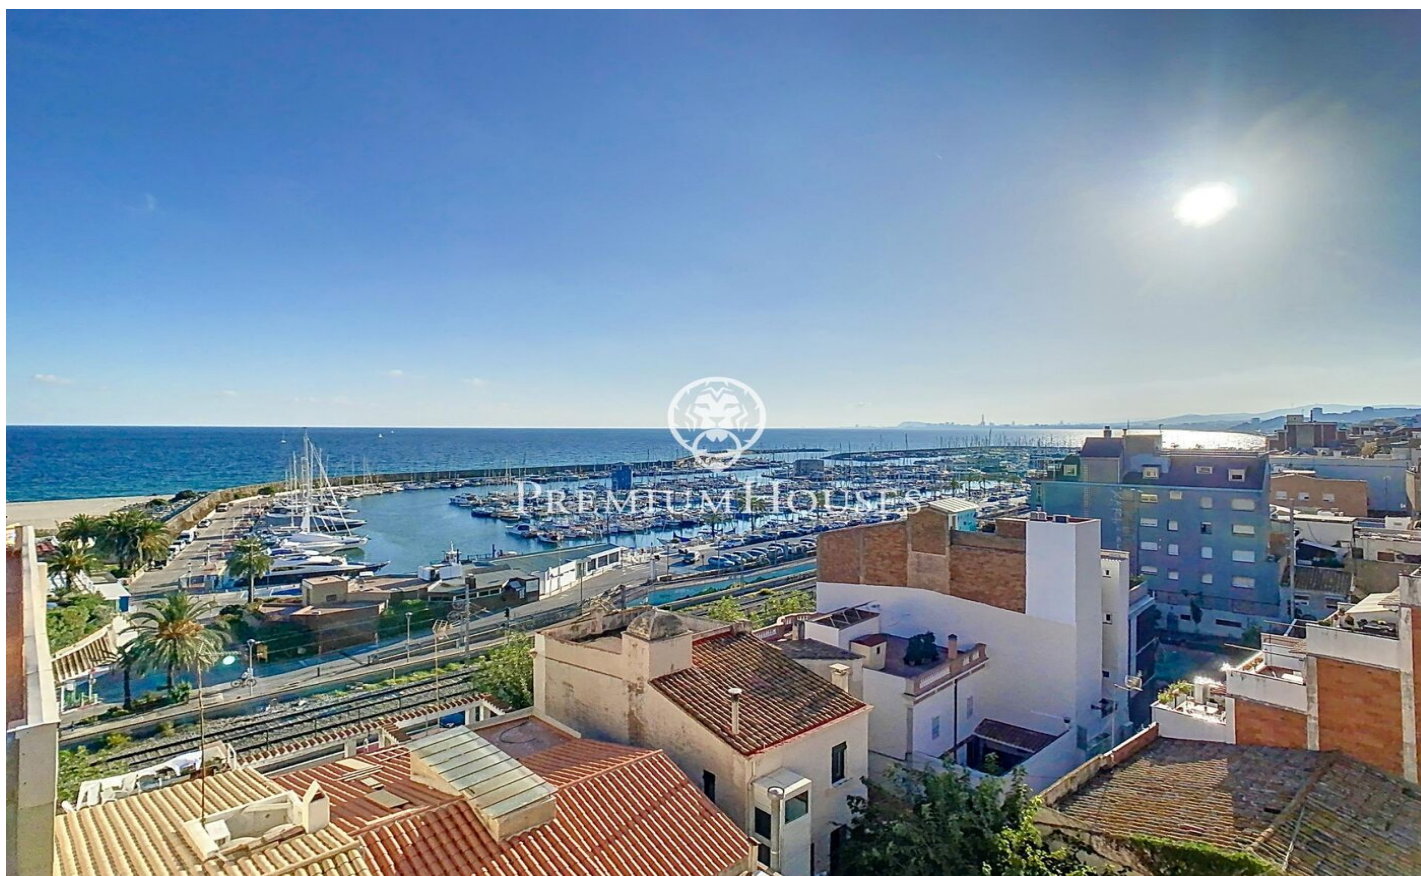

Una Joya en el Casco Antiguo

Ref: PH102687

El Masnou / Maresme/Barcelona Costa Norte

Tu Refugio Junto al Mar y la Ciudad Esta magnífica casa, anclada en el pintoresco casco antiguo, despliega su belleza a tan solo un paso del Puerto Deportivo, el Club Náutico, la dorada playa y la estación de tren. Distribuida en cuatro plantas, cada rincón te ofrece vistas maravillosas del vasto mar. Características Notables: Espacios Luminosos: Con 437 m² de superficie construida, la casa se convierte en un oasis de luz y elegancia. La planta sótano, a pie de calle, alberga un garaje para dos coches y una gran sala polivalente que aguarda a ser moldeada según tus sueños. Encanto a Cada Escalón: La primera planta, destinada a la zona de día, te acoge con un salón íntimo con chimenea y una terraza que invita a soñar despierto. La cocina tipo office, un aseo y una habitación completan este nivel con estilo. Vistas que Encantan: En la planta superior, tres habitaciones comparten un baño completo, mientras que la habitación en suite se adueña de un baño privado y una preciosa terraza con vistas panorámicas al mar. El Ático de tus Sueños: La última planta es un encantador estudio con acceso a una terraza que se convierte en un observatorio personal para deleitarte con las vistas al mar y al puerto deportivo. Elegancia en Cada Rincón: Los suelos de gres ...