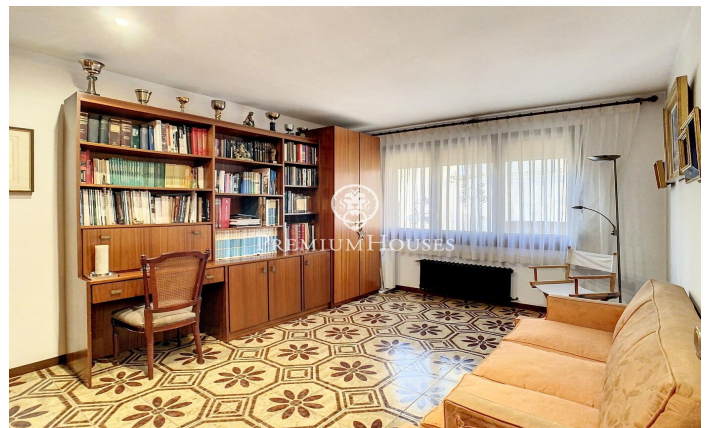

Una Joya en el Casco Antiguo

Ref: PH102687

El Masnou / Maresme/Barcelona Costa Norte

Tu Refugio Junto al Mar y la Ciudad Esta magnífica casa, anclada en el pintoresco casco antiguo, despliega su belleza a tan solo un paso del Puerto Deportivo, el Club Náutico, la dorada playa y la estación de tren. Distribuida en cuatro plantas, cada rincón te ofrece vistas maravillosas del vasto mar. Características Notables: Espacios Luminosos: Con 437 m² de superficie construida, la casa se convierte en un oasis de luz y elegancia. La planta sótano, a pie de calle, alberga un garaje para dos coches y una gran sala polivalente que aguarda a ser moldeada según tus sueños. Encanto a Cada Escalón: La primera planta, destinada a la zona de día, te acoge con un salón íntimo con chimenea y una terraza que invita a soñar despierto. La cocina tipo office, un aseo y una habitación completan este nivel con estilo. Vistas que Encantan: En la planta superior, tres habitaciones comparten un baño completo, mientras que la habitación en suite se adueña de un baño privado y una preciosa terraza con vistas panorámicas al mar. El Ático de tus Sueños: La última planta es un encantador estudio con acceso a una terraza que se convierte en un observatorio personal para deleitarte con las vistas al mar y al puerto deportivo. Elegancia en Cada Rincón: Los suelos de gres ...

PRECIO A CONSULTAR

413 m²
5 Habitaciones
2 Baños
Calefacción
Vistas al mar
Teléfono
Chimenea
Gimnasio
Parking
Balcón
Armarios empotrados

Contáctenos para mas información o para concertar una visita

Tel: +34 93 798 88 99