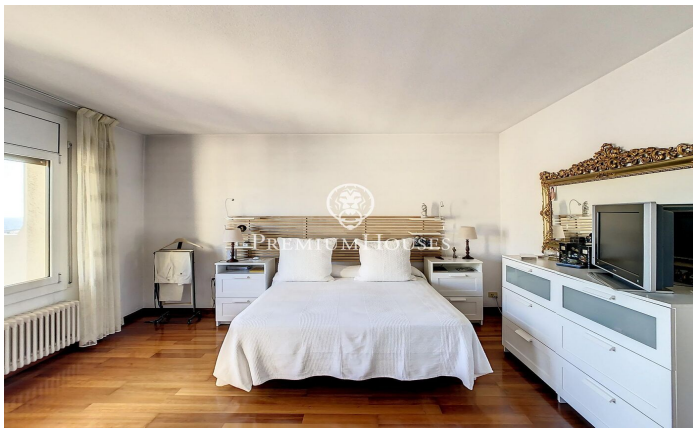

Una Joya en el Casco Antiguo

Ref: PH102687

El Masnou / Maresme/Barcelona Costa Norte

Tu Refugio Junto al Mar y la Ciudad Esta magnífica casa, anclada en el pintoresco casco antiguo, despliega su belleza a tan solo un paso del Puerto Deportivo, el Club Náutico, la dorada playa y la estación de tren. Distribuida en cuatro plantas, cada rincón te ofrece vistas maravillosas del vasto mar. Características Notables: Espacios Luminosos: Con 437 m² de superficie construida, la casa se convierte en un oasis de luz y elegancia. La planta sótano, a pie de calle, alberga un garaje para dos coches y una gran sala polivalente que aguarda a ser moldeada según tus sueños. Encanto a Cada Escalón: La primera planta, destinada a la zona de día, te acoge con un salón íntimo con chimenea y una terraza que invita a soñar despierto. La cocina tipo office, un aseo y una habitación completan este nivel con estilo. Vistas que Encantan: En la planta superior, tres habitaciones comparten un baño completo, mientras que la habitación en suite se adueña de un baño privado y una preciosa terraza con vistas panorámicas al mar. El Ático de tus Sueños: La última planta es un encantador estudio con acceso a una terraza que se convierte en un observatorio personal para deleitarte con las vistas al mar y al puerto deportivo. Elegancia en Cada Rincón: Los suelos de gres ...

PRECIO A CONSULTAR

413 m²
5 Habitaciones
2 Baños
Calefacción
Vistas al mar
Teléfono
Chimenea
Gimnasio
Parking
Balcón
Armarios empotrados

Contáctenos para mas información o para concertar una visita

Tel: +34 93 798 88 99