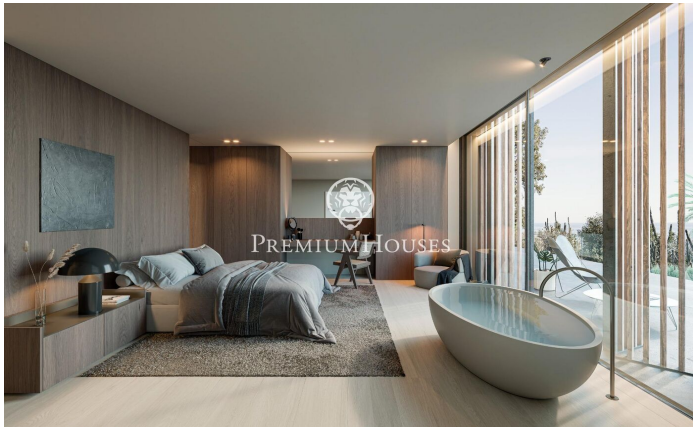

Obra de arte con vistas al Mediterráneo

Ref: PH102944

El Masnou / Maresme/Barcelona Costa Norte

Esta hermosa obra de arte se encuentra en la ubicación más privilegiada en el Masnou. Esta casa no sólo es una gran combinación de elegancia y tecnología, sino que también le da una cálida sensación de armonía. La residencia de más de 800 metros cuadrados en una parcela de 1000 metros cuadrados en el mar Mediterráneo está construido de tal manera que cada habitación tiene una vista fantástica. Gracias a su cuidado diseño, la casa está revestida de cristal de suelo a techo, lo que crea unas impresionantes y envolventes vistas panorámicas del mar Mediterráneo. Las tres plantas están diseñadas con lujo y funcionalidad. Un ascensor privado garantiza la accesibilidad a todos los rincones, mientras que las plantas con aire acondicionado aseguran un confort insuperable sea cual sea la estación del año. La propiedad ofrece seis suites que son un santuario de privacidad y elegancia, con cautivadoras vistas al mar que crean una experiencia íntima y exclusiva. El exterior, un oasis de paz, cuenta con una zona chill-out y una piscina que completan la grandeza de esta residencia. Situada en una comunidad cerrada con seguridad 24 horas, esta propiedad garantiza seguridad y privacidad en todo momento. A sólo 5 minutos a pie de la playa y a 20 minutos en coche de la vi...

PRECIO A CONSULTAR

820 m²
6 Habitaciones
6 Baños
1,191 m² parcela
Piscina
AACC
Calefacción
Vistas al mar
Ascensor
Chimenea
Seguridad
Gimnasio
Parking
Terraza
Balcón
Armarios empotrados

Barcelona Coast, the best place to live
Over 2,500 hours of sun per year