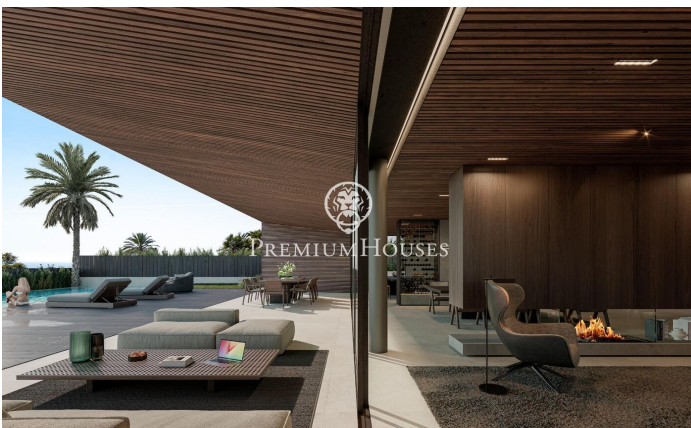

Obra de arte con vistas al Mediterráneo

Ref: PH102944

El Masnou / Maresme/Barcelona Costa Norte

Esta hermosa obra de arte se encuentra en la ubicación más privilegiada en el Masnou. Esta casa no sólo es una gran combinación de elegancia y tecnología, sino que también le da una cálida sensación de armonía. La residencia de más de 800 metros cuadrados en una parcela de 1000 metros cuadrados en el mar Mediterráneo está construido de tal manera que cada habitación tiene una vista fantástica. Gracias a su cuidado diseño, la casa está revestida de cristal de suelo a techo, lo que crea unas impresionantes y envolventes vistas panorámicas del mar Mediterráneo. Las tres plantas están diseñadas con lujo y funcionalidad. Un ascensor privado garantiza la accesibilidad a todos los rincones, mientras que las plantas con aire acondicionado aseguran un confort insuperable sea cual sea la estación del año. La propiedad ofrece seis suites que son un santuario de privacidad y elegancia, con cautivadoras vistas al mar que crean una experiencia íntima y exclusiva. El exterior, un oasis de paz, cuenta con una zona chill-out y una piscina que completan la grandeza de esta residencia. Situada en una comunidad cerrada con seguridad 24 horas, esta propiedad garantiza seguridad y privacidad en todo momento. A sólo 5 minutos a pie de la playa y a 20 minutos en coche de la vi...

PRECIO A CONSULTAR

820 m²
6 Habitaciones
6 Baños
1,191 m² parcela
Piscina
AACC
Calefacción
Vistas al mar
Ascensor
Chimenea
Seguridad
Gimnasio
Parking
Terraza
Balcón
Armarios empotrados

Barcelona Coast, the best place to live
Over 2,500 hours of sun per year