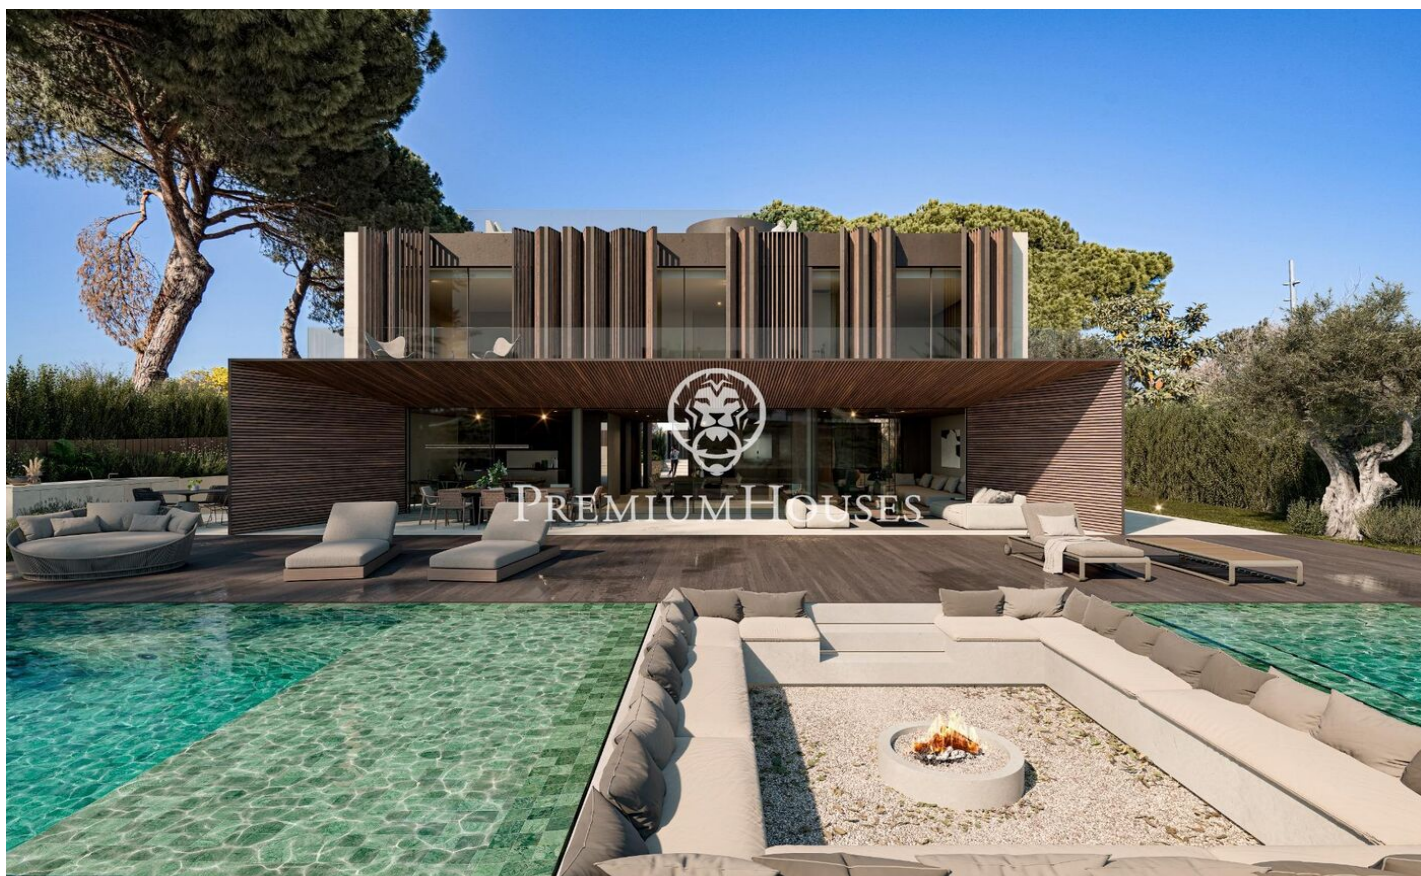

Obra de arte con vistas al Mediterráneo

Ref: PH102944

El Masnou / Maresme/Barcelona Costa Norte

Esta hermosa obra de arte se encuentra en la ubicación más privilegiada en el Masnou. Esta casa no sólo es una gran combinación de elegancia y tecnología, sino que también le da una cálida sensación de armonía. La residencia de más de 800 metros cuadrados en una parcela de 1000 metros cuadrados en el mar Mediterráneo está construido de tal manera que cada habitación tiene una vista fantástica. Gracias a su cuidado diseño, la casa está revestida de cristal de suelo a techo, lo que crea unas impresionantes y envolventes vistas panorámicas del mar Mediterráneo. Las tres plantas están diseñadas con lujo y funcionalidad. Un ascensor privado garantiza la accesibilidad a todos los rincones, mientras que las plantas con aire acondicionado aseguran un confort insuperable sea cual sea la estación del año. La propiedad ofrece seis suites que son un santuario de privacidad y elegancia, con cautivadoras vistas al mar que crean una experiencia íntima y exclusiva. El exterior, un oasis de paz, cuenta con una zona chill-out y una piscina que completan la grandeza de esta residencia. Situada en una comunidad cerrada con seguridad 24 horas, esta propiedad garantiza seguridad y privacidad en todo momento. A sólo 5 minutos a pie de la playa y a 20 minutos en coche de la vi...

PRECIO A CONSULTAR

820 m²
6 Habitaciones
6 Baños
1,191 m² parcela
Piscina
AACC
Calefacción
Vistas al mar
Ascensor
Chimenea
Seguridad
Gimnasio
Parking
Terraza
Balcón
Armarios empotrados

Barcelona Coast, the best place to live
Over 2,500 hours of sun per year