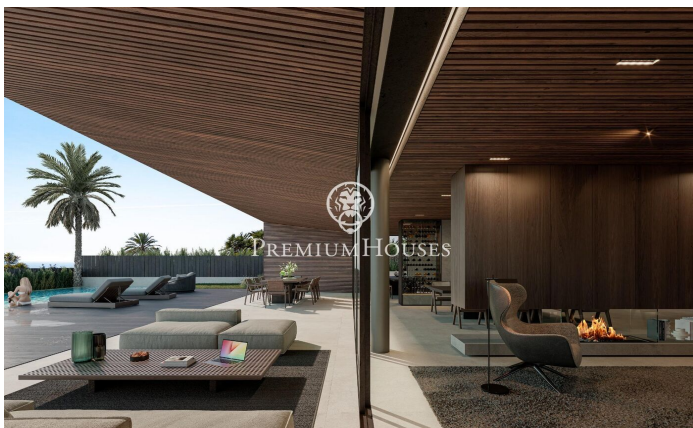

Obra de arte con vistas al Mediterráneo

Ref: PH102944

El Masnou / Maresme/Barcelona Costa Norte

Esta hermosa obra de arte se encuentra en la ubicación más privilegiada en el Masnou. Esta casa no sólo es una gran combinación de elegancia y tecnología, sino que también le da una cálida sensación de armonía. La residencia de más de 800 metros cuadrados en una parcela de 1000 metros cuadrados en el mar Mediterráneo está construido de tal manera que cada habitación tiene una vista fantástica. Gracias a su cuidado diseño, la casa está revestida de cristal de suelo a techo, lo que crea unas impresionantes y envolventes vistas panorámicas del mar Mediterráneo. Las tres plantas están diseñadas con lujo y funcionalidad. Un ascensor privado garantiza la accesibilidad a todos los rincones, mientras que las plantas con aire acondicionado aseguran un confort insuperable sea cual sea la estación del año. La propiedad ofrece seis suites que son un santuario de privacidad y elegancia, con cautivadoras vistas al mar que crean una experiencia íntima y exclusiva. El exterior, un oasis de paz, cuenta con una zona chill-out y una piscina que completan la grandeza de esta residencia. Situada en una comunidad cerrada con seguridad 24 horas, esta propiedad garantiza seguridad y privacidad en todo momento. A sólo 5 minutos a pie de la playa y a 20 minutos en coche de la vi...

PRECIO A CONSULTAR

820 m²
6 Habitaciones
6 Baños
1,191 m² parcela
Piscina
AACC
Calefacción
Vistas al mar
Ascensor
Chimenea
Seguridad
Gimnasio
Parking
Terraza
Balcón
Armarios empotrados

Barcelona Coast, the best place to live
Over 2,500 hours of sun per year