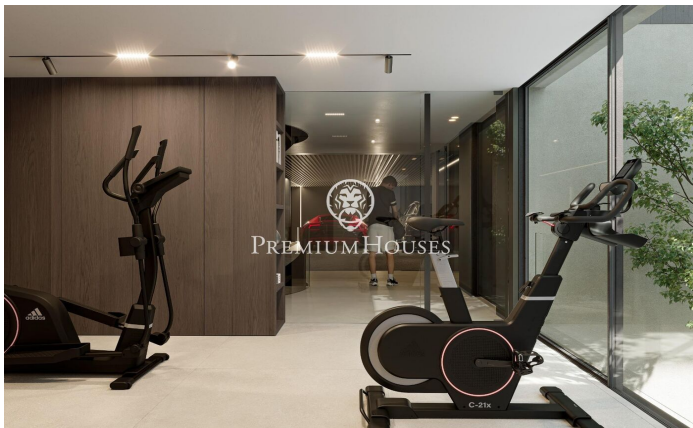

Barcelona Coast, the best place to live
Over 2,500 hours of sun per year

48 Towns and villages to live seafront

Contáctenos para mas información o para concertar una visita

Tel: +34 93 798 88 99

info@premiumhouses.com

www.premiumhouses.es