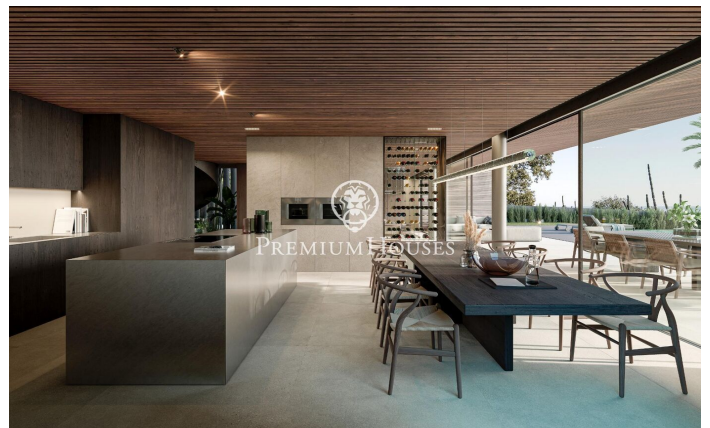

Obra de arte con vistas al Mediterráneo

Ref: PH102944

El Masnou / Maresme/Barcelona Costa Norte

Esta hermosa obra de arte se encuentra en la ubicación más privilegiada en el Masnou. Esta casa no sólo es una gran combinación de elegancia y tecnología, sino que también le da una cálida sensación de armonía. La residencia de más de 800 metros cuadrados en una parcela de 1000 metros cuadrados en el mar Mediterráneo está construido de tal manera que cada habitación tiene una vista fantástica. Gracias a su cuidado diseño, la casa está revestida de cristal de suelo a techo, lo que crea unas impresionantes y envolventes vistas panorámicas del mar Mediterráneo. Las tres plantas están diseñadas con lujo y funcionalidad. Un ascensor privado garantiza la accesibilidad a todos los rincones, mientras que las plantas con aire acondicionado aseguran un confort insuperable sea cual sea la estación del año. La propiedad ofrece seis suites que son un santuario de privacidad y elegancia, con cautivadoras vistas al mar que crean una experiencia íntima y exclusiva. El exterior, un oasis de paz, cuenta con una zona chill-out y una piscina que completan la grandeza de esta residencia. Situada en una comunidad cerrada con seguridad 24 horas, esta propiedad garantiza seguridad y privacidad en todo momento. A sólo 5 minutos a pie de la playa y a 20 minutos en coche de la vi...

PRECIO A CONSULTAR

820 m²
6 Habitaciones
6 Baños
1,191 m² parcela
Piscina
AACC
Calefacción
Vistas al mar
Ascensor
Chimenea
Seguridad
Gimnasio
Parking
Terraza
Balcón
Armarios empotrados

Barcelona Coast, the best place to live
Over 2,500 hours of sun per year