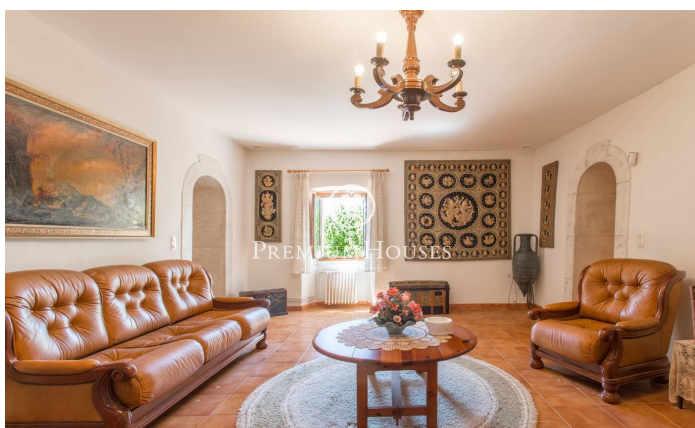

Contáctenos para mas información o para concertar una visita

Tel: +34 93 798 88 99

info@premiumhouses.com

www.premiumhouses.es