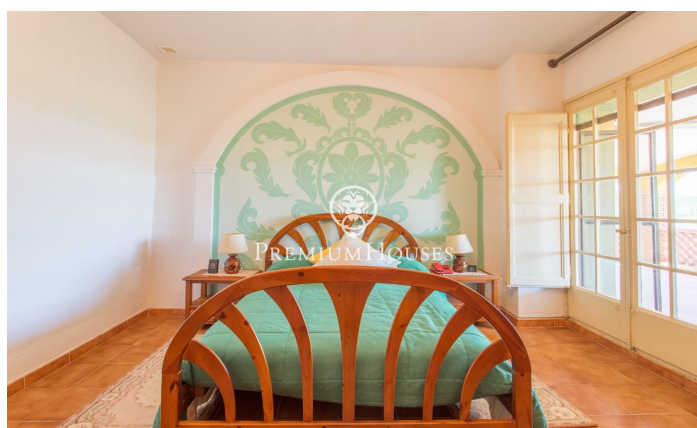

Contáctenos para mas información o para concertar una visita

Tel: +34 93 798 88 99

info@premiumhouses.com

www.premiumhouses.es