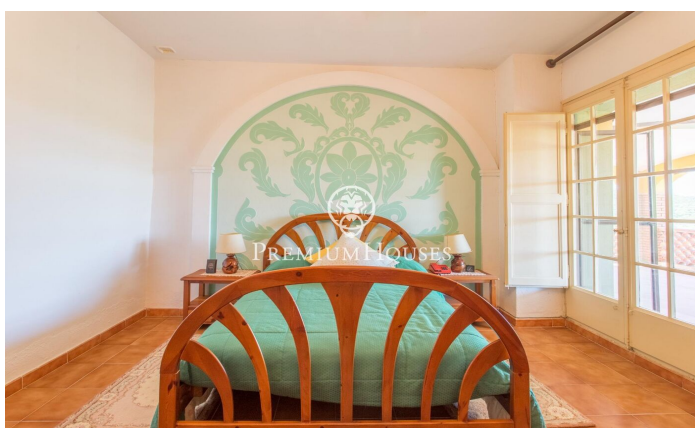

Contáctenos para mas información o para concertar una visita

Tel: +34 93 798 88 99

info@premiumhouses.com

www.premiumhouses.es