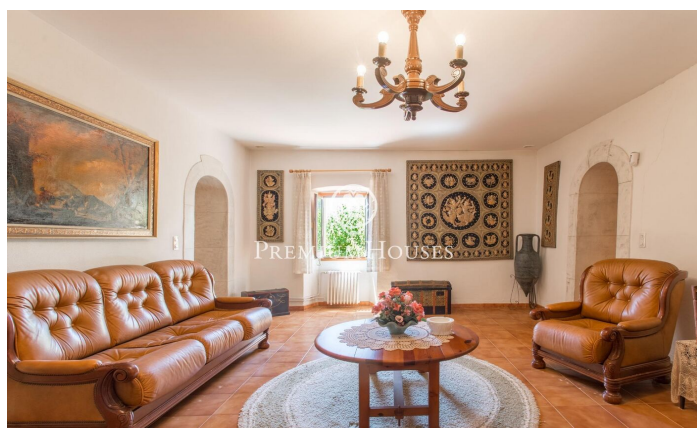

Contáctenos para mas información o para concertar una visita

Tel: +34 93 798 88 99

info@premiumhouses.com

www.premiumhouses.es