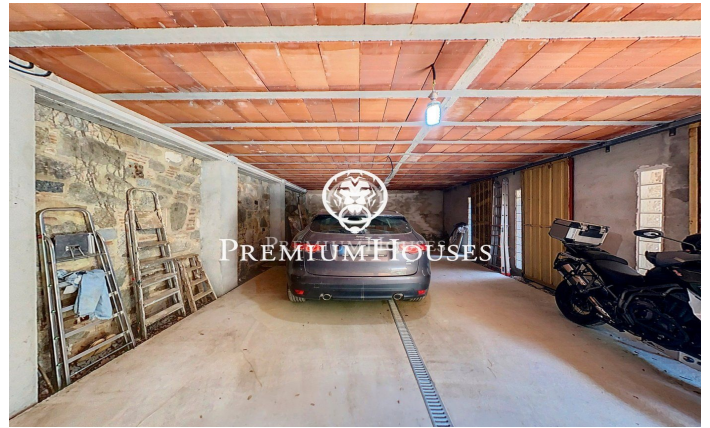

Masía en Dosrius - Costa Barcelona

Ref: PH101444

Dosrius / Maresme/Barcelona Costa Norte

En un entorno natural, rodeada de variada vegetación autóctona, y a tan solo media hora de Barcelona, 15 minutos de las playas de Cabrera de Mar, 10 minutos de los comercios, se encuentra esta magnífica finca. Se trata de tres parcelas con un total de 3,2 hectáreas de terreno y una casa de unos 300m² construidos. La finca está totalmente vallada, el camino de acceso se encuentra asfaltado y la finca se autoabastece de agua de pozo y recogida de aguas pluviales con una capacidad máxima de 300.000 litros. La vivienda se distribuye en dos plantas más sótano. La planta baja se compone de recibidor, salón-comedor con chimenea, cocina y una gran habitación con baño. La primera planta que originariamente se encontraba distribuida en cuatro habitaciones, en la actualidad se divide en despacho, amplia habitación, baño y vestidor. El sótano, con luz natural y acceso al jardín, está compuesto de garaje para cuatro coches, zonas de trastero, baño y amplia sala polivalente con múltiples posibilidades. Existe además una construcción anexa pendiente de acabar que permite adaptarse a las necesidades que convengan... La vivienda dispone de calefacción por biomasa, aunque también dispone de depósito de gasoil, ventanas de madera con doble cristal, suelos de bal...

800.000 €

449 m²
3 Habitaciones
2 Baños
34,800 m² parcela
Calefacción
Vistas a la montaña
Teléfono
Chimenea
Parking
Terraza

Contáctenos para mas información o para concertar una visita

Tel: +34 93 798 88 99