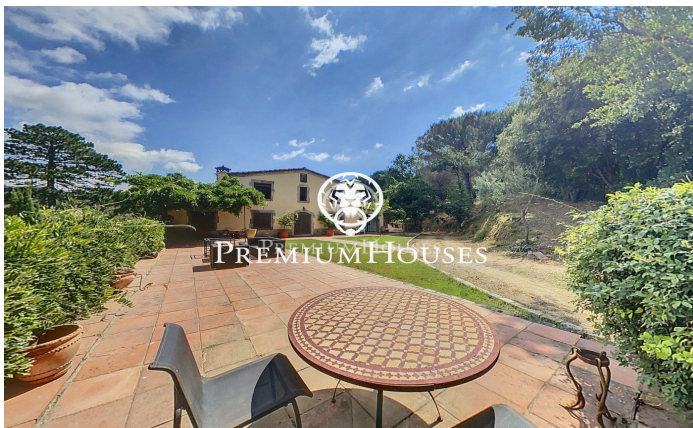

Masía en Dosrius - Costa Barcelona

Ref: PH101444

Dosrius / Maresme/Barcelona Costa Norte

En un entorno natural, rodeada de variada vegetación autóctona, y a tan solo media hora de Barcelona, 15 minutos de las playas de Cabrera de Mar, 10 minutos de los comercios, se encuentra esta magnífica finca. Se trata de tres parcelas con un total de 3,2 hectáreas de terreno y una casa de unos 300m² construidos. La finca está totalmente vallada, el camino de acceso se encuentra asfaltado y la finca se autoabastece de agua de pozo y recogida de aguas pluviales con una capacidad máxima de 300.000 litros. La vivienda se distribuye en dos plantas más sótano. La planta baja se compone de recibidor, salón-comedor con chimenea, cocina y una gran habitación con baño. La primera planta que originariamente se encontraba distribuida en cuatro habitaciones, en la actualidad se divide en despacho, amplia habitación, baño y vestidor. El sótano, con luz natural y acceso al jardín, está compuesto de garaje para cuatro coches, zonas de trastero, baño y amplia sala polivalente con múltiples posibilidades. Existe además una construcción anexa pendiente de acabar que permite adaptarse a las necesidades que convengan... La vivienda dispone de calefacción por biomasa, aunque también dispone de depósito de gasoil, ventanas de madera con doble cristal, suelos de bal...

800.000 €

449 m²
3 Habitaciones
2 Baños
34,800 m² parcela
Calefacción
Vistas a la montaña
Teléfono
Chimenea
Parking
Terraza

Contáctenos para mas información o para concertar una visita

Tel: +34 93 798 88 99