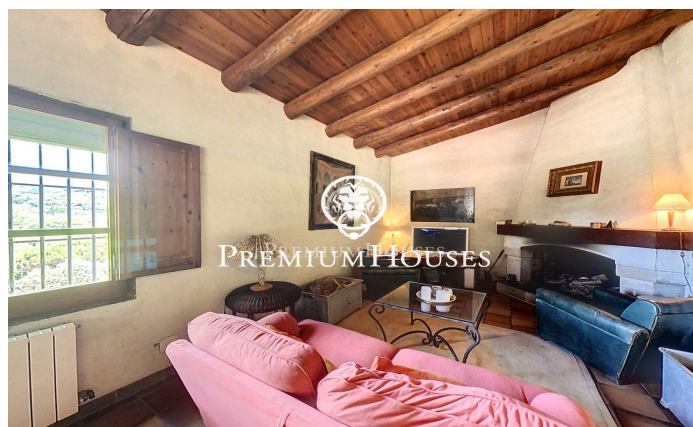

Masía en Dosrius - Costa Barcelona

Ref: PH101444

Dosrius / Maresme/Barcelona Costa Norte

En un entorno natural, rodeada de variada vegetación autóctona, y a tan solo media hora de Barcelona, 15 minutos de las playas de Cabrera de Mar, 10 minutos de los comercios, se encuentra esta magnífica finca. Se trata de tres parcelas con un total de 3,2 hectáreas de terreno y una casa de unos 300m² construidos. La finca está totalmente vallada, el camino de acceso se encuentra asfaltado y la finca se autoabastece de agua de pozo y recogida de aguas pluviales con una capacidad máxima de 300.000 litros. La vivienda se distribuye en dos plantas más sótano. La planta baja se compone de recibidor, salón-comedor con chimenea, cocina y una gran habitación con baño. La primera planta que originariamente se encontraba distribuida en cuatro habitaciones, en la actualidad se divide en despacho, amplia habitación, baño y vestidor. El sótano, con luz natural y acceso al jardín, está compuesto de garaje para cuatro coches, zonas de trastero, baño y amplia sala polivalente con múltiples posibilidades. Existe además una construcción anexa pendiente de acabar que permite adaptarse a las necesidades que convengan... La vivienda dispone de calefacción por biomasa, aunque también dispone de depósito de gasoil, ventanas de madera con doble cristal, suelos de bal...

800.000 €

449 m²
3 Habitaciones
2 Baños
34,800 m² parcela
Calefacción
Vistas a la montaña
Teléfono
Chimenea
Parking
Terraza

Contáctenos para mas información o para concertar una visita

Tel: +34 93 798 88 99