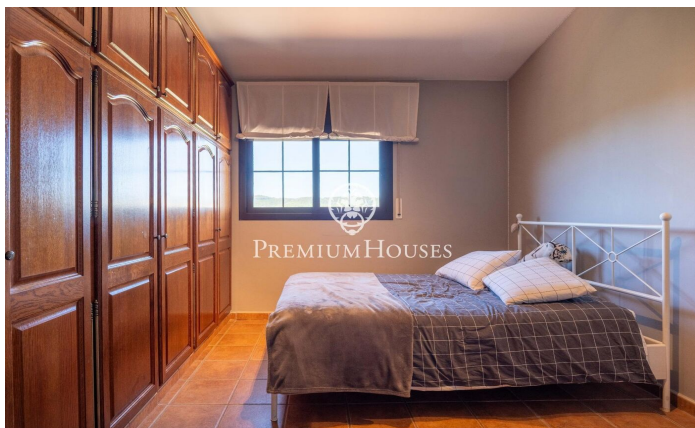

### Cubelles / Barcelona Costa Sur

En la zona de Corral d'en Cona de Cubelles encontramos esta amplia casa con jardín y piscina. La vivienda cuenta con vistas despejadas a los viñedos y a la montaña. La propiedad se compone de una vivienda principal con estancias de gran tamaño y un apartamento independiente anexo. La casa se distribuye en tres plantas. En la planta principal está la zona de día que se compone de un salón-comedor y una cocina office con salida a la zona de barbacoa y comedor de verano. En esta planta también encontramos tres habitaciones dobles y un baño completo. Subiendo las escaleras encontramos una gran suite con vestidor y una zona diáfana de salón o estudio con salida a una terraza. En la planta inferior, la vivienda cuenta con un apartamento independiente, una sala diáfana, un garaje con espacio para cuatro coches y un gran lavadero con zona de almacenaje. El apartamento independiente está compuesto por una cocina abierta al salón con salida a una terraza con espectaculares vistas a los viñedos, una habitación doble, una individual y un baño completo. El barrio de Corral d'en Cona se caracteriza por ser una zona tranquila, rodeada de verde situada a 5 minutos de todos los servicios, a 10 minutos de las preciosas playas de Cubelles y con fácil acceso a la autovía en...

**699.900 €**

423 m<sup>2</sup>  
6 Habitaciones  
3 Baños  
860 m<sup>2</sup> parcela  
Piscina  
Calefacción  
Vistas a la montaña  
Trastero  
Teléfono  
Chimenea  
Parking  
Armarios empotrados

Contáctenos para mas información o para concertar una visita