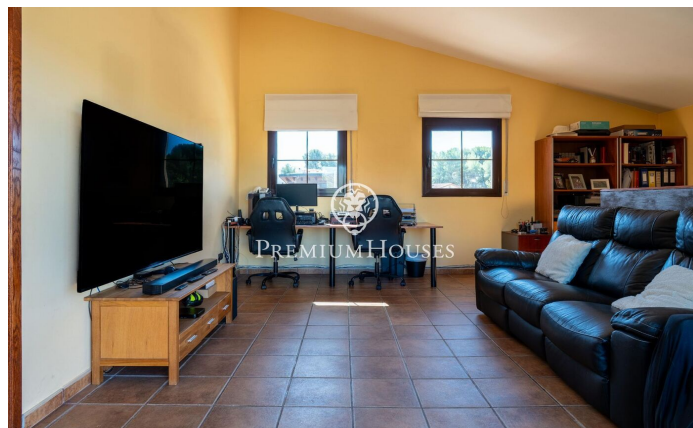

Contáctenos para mas información o para concertar una visita

Tel: +34 93 809 72 40

sitges@premiumhouses.com

www.premiumhouses.es