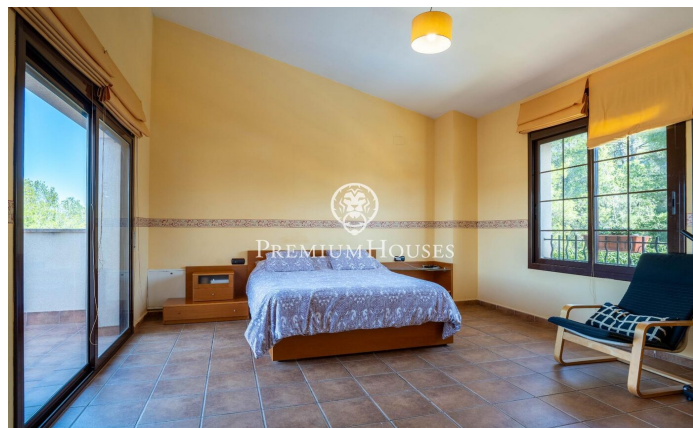

### Cubelles / Barcelona Costa Sur

En la zona de Corral d'en Cona de Cubelles encontramos esta amplia casa con jardín y piscina. La vivienda cuenta con vistas despejadas a los viñedos y a la montaña. La propiedad se compone de una vivienda principal con estancias de gran tamaño y un apartamento independiente anexo. La casa se distribuye en tres plantas. En la planta principal está la zona de día que se compone de un salón-comedor y una cocina office con salida a la zona de barbacoa y comedor de verano. En esta planta también encontramos tres habitaciones dobles y un baño completo. Subiendo las escaleras encontramos una gran suite con vestidor y una zona diáfana de salón o estudio con salida a una terraza. En la planta inferior, la vivienda cuenta con un apartamento independiente, una sala diáfana, un garaje con espacio para cuatro coches y un gran lavadero con zona de almacenaje. El apartamento independiente está compuesto por una cocina abierta al salón con salida a una terraza con espectaculares vistas a los viñedos, una habitación doble, una individual y un baño completo. El barrio de Corral d'en Cona se caracteriza por ser una zona tranquila, rodeada de verde situada a 5 minutos de todos los servicios, a 10 minutos de las preciosas playas de Cubelles y con fácil acceso a la autovía en...

**699.900 €**

423 m<sup>2</sup>  
6 Habitaciones  
3 Baños  
860 m<sup>2</sup> parcela  
Piscina  
Calefacción  
Vistas a la montaña  
Trastero  
Teléfono  
Chimenea  
Parking  
Armarios empotrados

Contáctenos para mas información o para concertar una visita