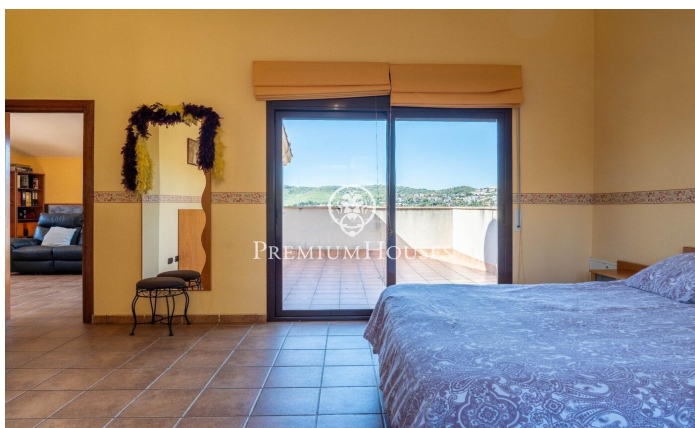

Contáctenos para mas información o para concertar una visita

Tel: +34 93 809 72 40

sitges@premiumhouses.com

www.premiumhouses.es