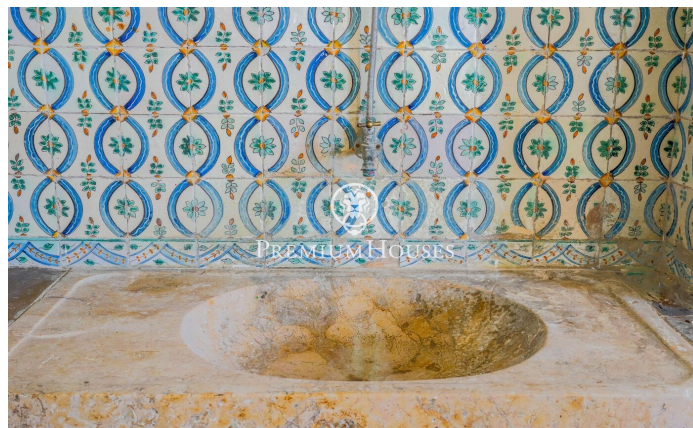

### Castellet i la Gornal / Other locations

Encontramos en la comarca del Alt Penedés esta impresionante masía a la venta. La propiedad está catalogada del siglo XVIII y tiene 14 hectáreas de viñedos con apelación original del Alt Penedés. La Masía se encuentra envuelta en su totalidad por campos de viña. La casa consta de 1.314m<sup>2</sup> construidos y se constituye de una planta baja y de dos plantas superiores. Tiene también una casa anexa que era la del aparcero. Accediendo a la Masía por la entrada principal encontramos la zona de día; compuesta por un hall, un amplio comedor y una cocina con chimenea. Subiendo a la primera planta nos encontramos con la zona de noche que se distribuye en un gran salón, cuatro habitaciones y un cuarto de baño. Seguimos subiendo una planta más y nos encontramos con una buhardilla compuesta de dos estancias. Anexa a la casa principal, tenemos la casa que era de uso del aparcero y se compone de una zona de día con comedor, cocina con chimenea y tres habitaciones. Subiendo una planta nos encontramos con la zona de noche compuesta de 3 habitaciones y un baño. La masía también dispone de una antigua bodega anexa desde la cual se accede a una gran terraza con vistas impresionantes a los viñedos. Toda la propiedad ha sido reformada recientemente siendo una oportunidad únic...