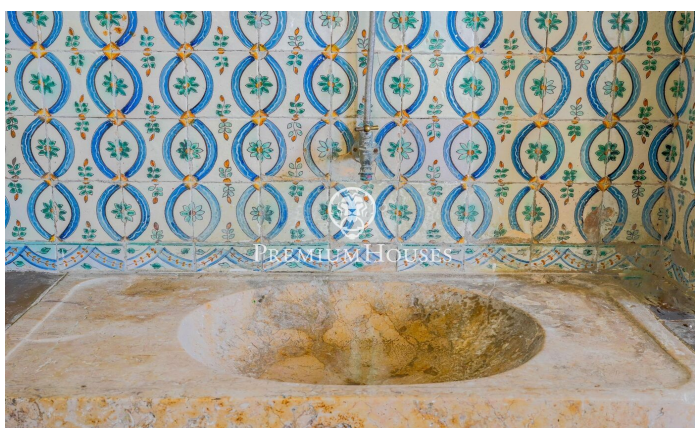

Contáctenos para mas información o para concertar una visita

Tel: +34 93 798 88 99

info@premiumhouses.com

www.premiumhouses.es