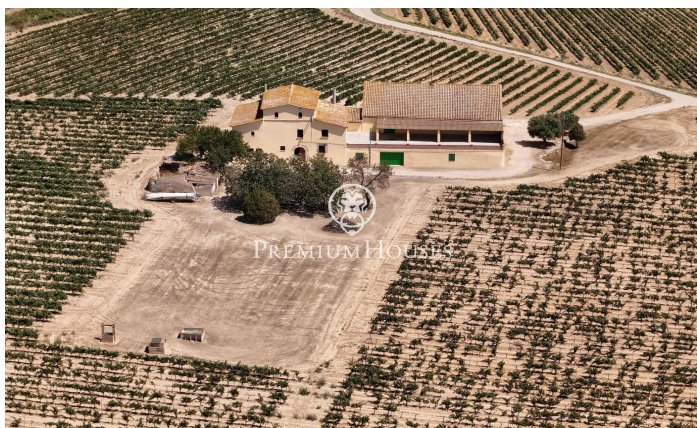

Masia con terreno en Alt Penedés

Ref: PHS100975

Castellet i la Gornal / Other locations

Encontramos en la comarca del Alt Penedés esta impresionante masía a la venta. La propiedad está catalogada del siglo XVIII y tiene 12.000m² de parcela. La Masía se encuentra envuelta en su totalidad por campos de viña. La casa consta de 1.314m² construidos y se constituye de una planta baja y de dos plantas superiores. Tiene también una casa anexa que era la del aparcero. Accediendo a la Masía por la entrada principal encontramos la zona de día; compuesta por un hall, un amplio comedor y una cocina con chimenea. Subiendo a la primera planta nos encontramos con la zona de noche que se distribuye en un gran salón, cuatro habitaciones y un cuarto de baño. Seguimos subiendo una planta más y nos encontramos con una buhardilla compuesta de dos estancias. Anexa a la casa principal, tenemos la casa que era de uso del aparcero y se compone de una zona de día con comedor, cocina con chimenea y tres habitaciones. Subiendo una planta nos encontramos con la zona de noche compuesta de 3 habitaciones y un baño. La masía también dispone de una antigua bodega anexa desde la cual se accede a una gran terraza con vistas impresionantes a los viñedos. Toda la propiedad ha sido reformada recientemente siendo una oportunidad única de inversión con varias posibilidades de de...

1.400.000 €

1,314 m²
10 Habitaciones
3 Baños
12,275 m² parcela
Chimenea
Parking
Terraza
Balcón

Contáctenos para mas información o para concertar una visita

Tel: +34 93 798 88 99

info@premiumhouses.com

www.premiumhouses.es