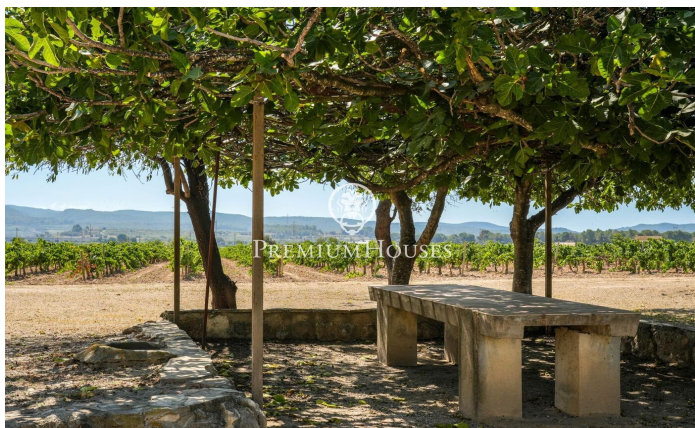

Contáctenos para mas información o para concertar una visita

Tel: +34 93 798 88 99

info@premiumhouses.com

www.premiumhouses.es