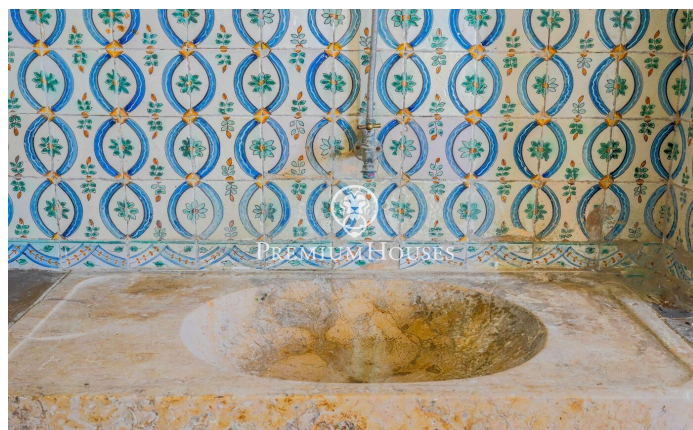

Contáctenos para mas información o para concertar una visita

Tel: +34 93 798 88 99

info@premiumhouses.com

www.premiumhouses.es