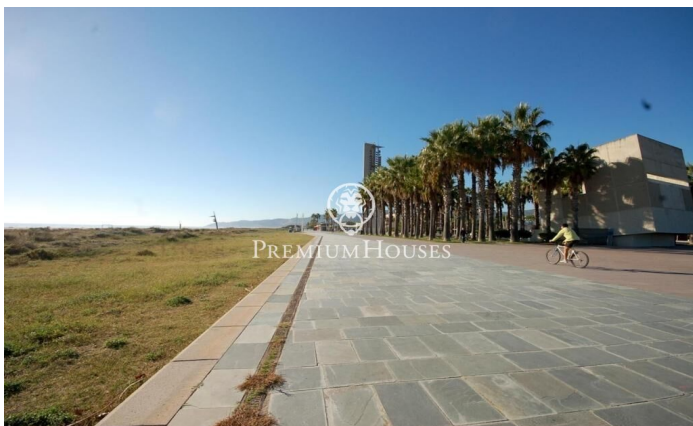

PREMIUMHOUSES
Excellence in Real Estate

Avda. Camí dels Capellans, 81
Local 3 Sitges
Tel: +34 93 809 72 40

Contáctenos para mas información o para concertar una visita

Tel: +34 93 809 72 40

sitges@premiumhouses.com

www.premiumhouses.es