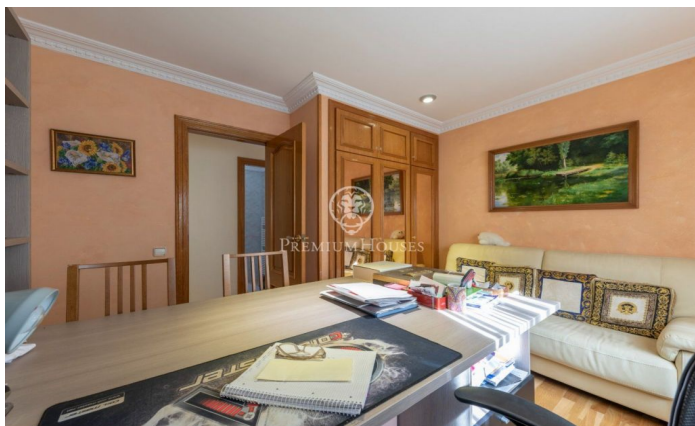

Exclusiva casa con piscina y jardín a la venta en Montemar

Ref: PHS100606

Castelldefels / Barcelona Costa Sur

Exclusiva casa de 5 habitaciones y 442m2 construidos, situado en una parcela de 607 m² a la venta en Montemar, Castelldefels. Totalmente exterior, orientada a sur, con vistas despejadas, excelentes comunicaciones y ubicación y construcción de calidad, distribuida en tres plantas, con espacios muy amplios y luminosos. Planta baja y principal da acceso a las distintas zonas de la casa. Dispone de una master suite con vestidor y baño privado, dos dormitorios dobles con armarios a medida, un despacho y otro baño completo con bañera, tiene. vistas al jardín, piscina y montaña. La planta intermedia cuenta con el salón principal con salida a una terraza y retroproyector, cocina independiente, un dormitorio doble y un baño completo con plato de ducha recién reformado. En la planta sótano tenemos un salón de verano con zona de juegos, cocina americana y salida a la piscina, un piso de servicio con baño y cocina propia, gimnasio con sauna doble y baño turco, lavadero y bodega de vinos. y acceso directo al jardín y barbacoa. La casa cuenta también con trastero, garaje privado y sistema de seguridad. Los acabados de primera calidad como suelos de mármol, doble acristalamiento y carpintería exterior de aluminio. Dispone de puerta de seguridad, puertas interiore...

1.300.000 €

384 m²
5 Habitaciones
3 Baños
607 m² parcela
Piscina
AACC
Calefacción
Patio interior
Trastero
Chimenea
Seguridad
Gimnasio
Terraza
Armarios empotrados

Contáctenos para mas información o para concertar una visita