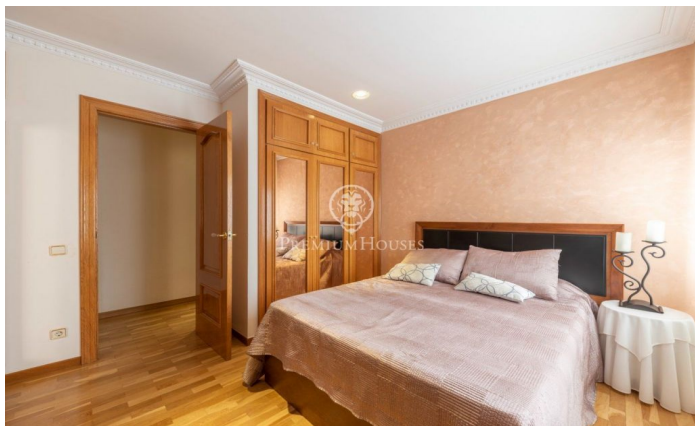

Exclusiva casa con piscina y jardín a la venta en Montemar

Ref: PHS100606

Castelldefels / Barcelona Costa Sur

Exclusiva casa de 5 habitaciones y 442m2 construidos, situado en una parcela de 607 m² a la venta en Montemar, Castelldefels. Totalmente exterior, orientada a sur, con vistas despejadas, excelentes comunicaciones y ubicación y construcción de calidad, distribuida en tres plantas, con espacios muy amplios y luminosos. Planta baja y principal da acceso a las distintas zonas de la casa. Dispone de una master suite con vestidor y baño privado, dos dormitorios dobles con armarios a medida, un despacho y otro baño completo con bañera, tiene. vistas al jardín, piscina y montaña. La planta intermedia cuenta con el salón principal con salida a una terraza y retroproyector, cocina independiente, un dormitorio doble y un baño completo con plato de ducha recién reformado. En la planta sótano tenemos un salón de verano con zona de juegos, cocina americana y salida a la piscina, un piso de servicio con baño y cocina propia, gimnasio con sauna doble y baño turco, lavadero y bodega de vinos. y acceso directo al jardín y barbacoa. La casa cuenta también con trastero, garaje privado y sistema de seguridad. Los acabados de primera calidad como suelos de mármol, doble acristalamiento y carpintería exterior de aluminio. Dispone de puerta de seguridad, puertas interiore...

1.300.000 €

384 m²
5 Habitaciones
3 Baños
607 m² parcela
Piscina
AACC
Calefacción
Patio interior
Trastero
Chimenea
Seguridad
Gimnasio
Terraza
Armarios empotrados

Contáctenos para mas información o para concertar una visita