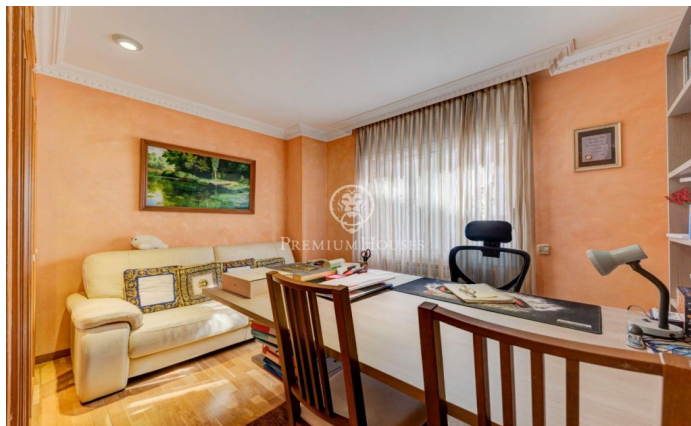

Exclusiva casa con piscina y jardín a la venta en Montemar

Ref: PHS100606

Castelldefels / Barcelona Costa Sur

Exclusiva casa de 5 habitaciones y 442m2 construidos, situado en una parcela de 607 m² a la venta en Montemar, Castelldefels. Totalmente exterior, orientada a sur, con vistas despejadas, excelentes comunicaciones y ubicación y construcción de calidad, distribuida en tres plantas, con espacios muy amplios y luminosos. Planta baja y principal da acceso a las distintas zonas de la casa. Dispone de una master suite con vestidor y baño privado, dos dormitorios dobles con armarios a medida, un despacho y otro baño completo con bañera, tiene. vistas al jardín, piscina y montaña. La planta intermedia cuenta con el salón principal con salida a una terraza y retroproyector, cocina independiente, un dormitorio doble y un baño completo con plato de ducha recién reformado. En la planta sótano tenemos un salón de verano con zona de juegos, cocina americana y salida a la piscina, un piso de servicio con baño y cocina propia, gimnasio con sauna doble y baño turco, lavadero y bodega de vinos. y acceso directo al jardín y barbacoa. La casa cuenta también con trastero, garaje privado y sistema de seguridad. Los acabados de primera calidad como suelos de mármol, doble acristalamiento y carpintería exterior de aluminio. Dispone de puerta de seguridad, puertas interiore...

1.300.000 €

384 m²
5 Habitaciones
3 Baños
607 m² parcela
Piscina
AACC
Calefacción
Patio interior
Trastero
Chimenea
Seguridad
Gimnasio
Terraza
Armarios empotrados

Contáctenos para mas información o para concertar una visita