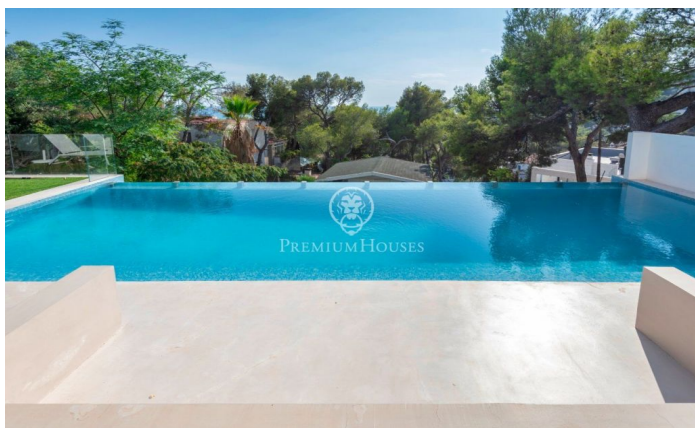

Contáctenos para mas información o para concertar una visita

Tel: +34 93 809 72 40

sitges@premiumhouses.com

www.premiumhouses.es