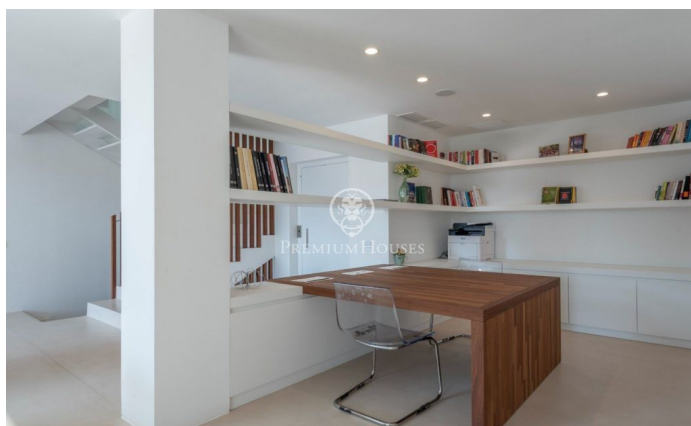

Contáctenos para mas información o para concertar una visita

Tel: +34 93 809 72 40

sitges@premiumhouses.com

www.premiumhouses.es