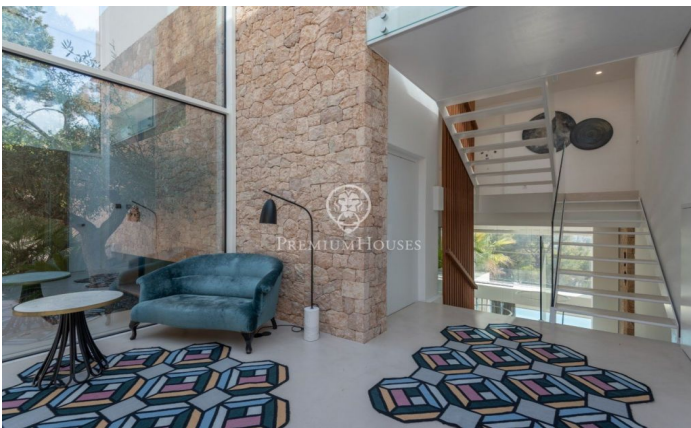

Espectacular villa de excelente construcción a la venta en la mejor zona de Castelldefels

Ref: PHS100459

Castelldefels / Barcelona Costa Sur

Espectacular villa con una arquitectura y calidad de construcción impecables que unen los amplios espacios interiores y exteriores permitiendo disfrutar de un entorno único de conexión del mar y la montaña, a la venta en Bellamar, la mejor zona de Castelldefels. La distribución de la casa se ha pensado hasta el más mínimo detalle para el disfrute del mediterráneo. Dispone de 5 amplias suites, todas ellas con amplios acceso a terrazas y con mucha privacidad. La suite principal dispone de terraza individual como extensión de la propia habitación y cuenta con todo lo que pueda necesitar: amplio baño con bañera, duchas y un amplio vestidor. La casa cuenta con 4 medias plantas conectadas por una escalinata muy luminosa y por ascensor. Desde una amplia cocina comedor se puede acceder al jardín o al comedor de verano. Una doble altura la comunica con el salón con chimenea, zona de música y despacho. La casa dispone de sauna, piscina y lavandería. En un entorno único cerca de los colegios internacionales, el aeropuerto de Barcelona, el puerto deportivo de Port Ginesta y centros comerciales.

3.900.000 €

693 m²
6 Habitaciones
8 Baños
1,084 m² parcela
Piscina
AACC
Calefacción
Vistas al mar
Trastero
Ascensor
Chimenea
Seguridad
Terraza
Armarios empotrados

Contáctenos para mas información o para concertar una visita