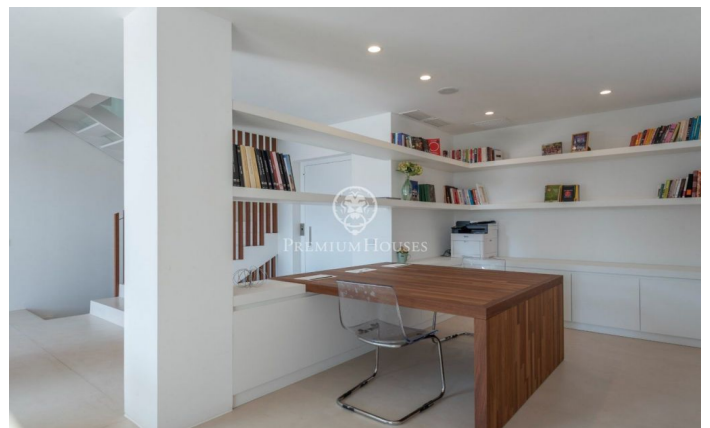

Espectacular villa de excelente construcción a la venta en la mejor zona de Castelldefels

Ref: PHS100459

Castelldefels / Barcelona Costa Sur

Espectacular villa con una arquitectura y calidad de construcción impecables que unen los amplios espacios interiores y exteriores permitiendo disfrutar de un entorno único de conexión del mar y la montaña, a la venta en Bellamar, la mejor zona de Castelldefels. La distribución de la casa se ha pensado hasta el más mínimo detalle para el disfrute del mediterráneo. Dispone de 5 amplias suites, todas ellas con amplios acceso a terrazas y con mucha privacidad. La suite principal dispone de terraza individual como extensión de la propia habitación y cuenta con todo lo que pueda necesitar: amplio baño con bañera, duchas y un amplio vestidor. La casa cuenta con 4 medias plantas conectadas por una escalinata muy luminosa y por ascensor. Desde una amplia cocina comedor se puede acceder al jardín o al comedor de verano. Una doble altura la comunica con el salón con chimenea, zona de música y despacho. La casa dispone de sauna, piscina y lavandería. En un entorno único cerca de los colegios internacionales, el aeropuerto de Barcelona, el puerto deportivo de Port Ginesta y centros comerciales.

3.900.000 €

693 m²
6 Habitaciones
8 Baños
1,084 m² parcela
Piscina
AACC
Calefacción
Vistas al mar
Trastero
Ascensor
Chimenea
Seguridad
Terraza
Armarios empotrados

Contáctenos para mas información o para concertar una visita