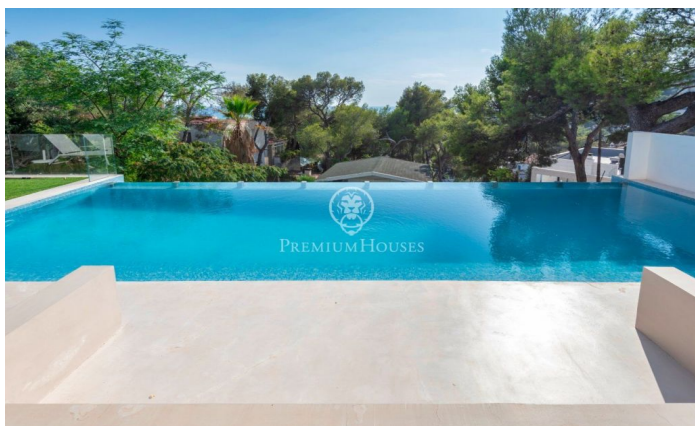

Contáctenos para mas información o para concertar una visita

Tel: +34 93 809 72 40

sitges@premiumhouses.com

www.premiumhouses.es