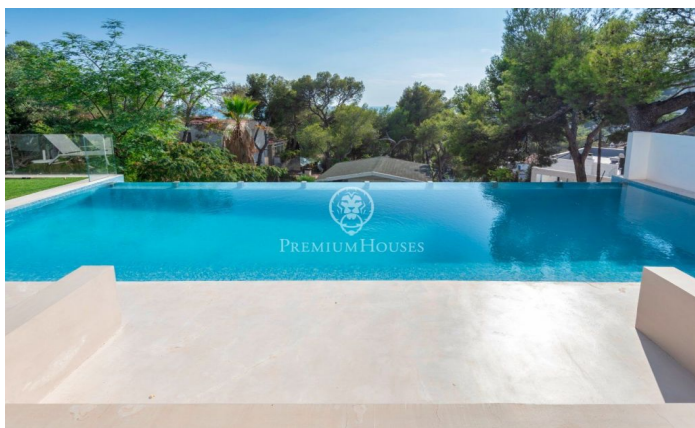

Espectacular villa de excelente construcción a la venta en la mejor zona de Castelldefels

Ref: PHS100459

Castelldefels / Barcelona Costa Sur

Espectacular villa con una arquitectura y calidad de construcción impecables que unen los amplios espacios interiores y exteriores permitiendo disfrutar de un entorno único de conexión del mar y la montaña, a la venta en Bellamar, la mejor zona de Castelldefels. La distribución de la casa se ha pensado hasta el más mínimo detalle para el disfrute del mediterráneo. Dispone de 5 amplias suites, todas ellas con amplios acceso a terrazas y con mucha privacidad. La suite principal dispone de terraza individual como extensión de la propia habitación y cuenta con todo lo que pueda necesitar: amplio baño con bañera, duchas y un amplio vestidor. La casa cuenta con 4 medias plantas conectadas por una escalinata muy luminosa y por ascensor. Desde una amplia cocina comedor se puede acceder al jardín o al comedor de verano. Una doble altura la comunica con el salón con chimenea, zona de música y despacho. La casa dispone de sauna, piscina y lavandería. En un entorno único cerca de los colegios internacionales, el aeropuerto de Barcelona, el puerto deportivo de Port Ginesta y centros comerciales.

3.900.000 €

693 m²
6 Habitaciones
8 Baños
1,084 m² parcela
Piscina
AACC
Calefacción
Vistas al mar
Trastero
Ascensor
Chimenea
Seguridad
Terraza
Armarios empotrados

Contáctenos para mas información o para concertar una visita