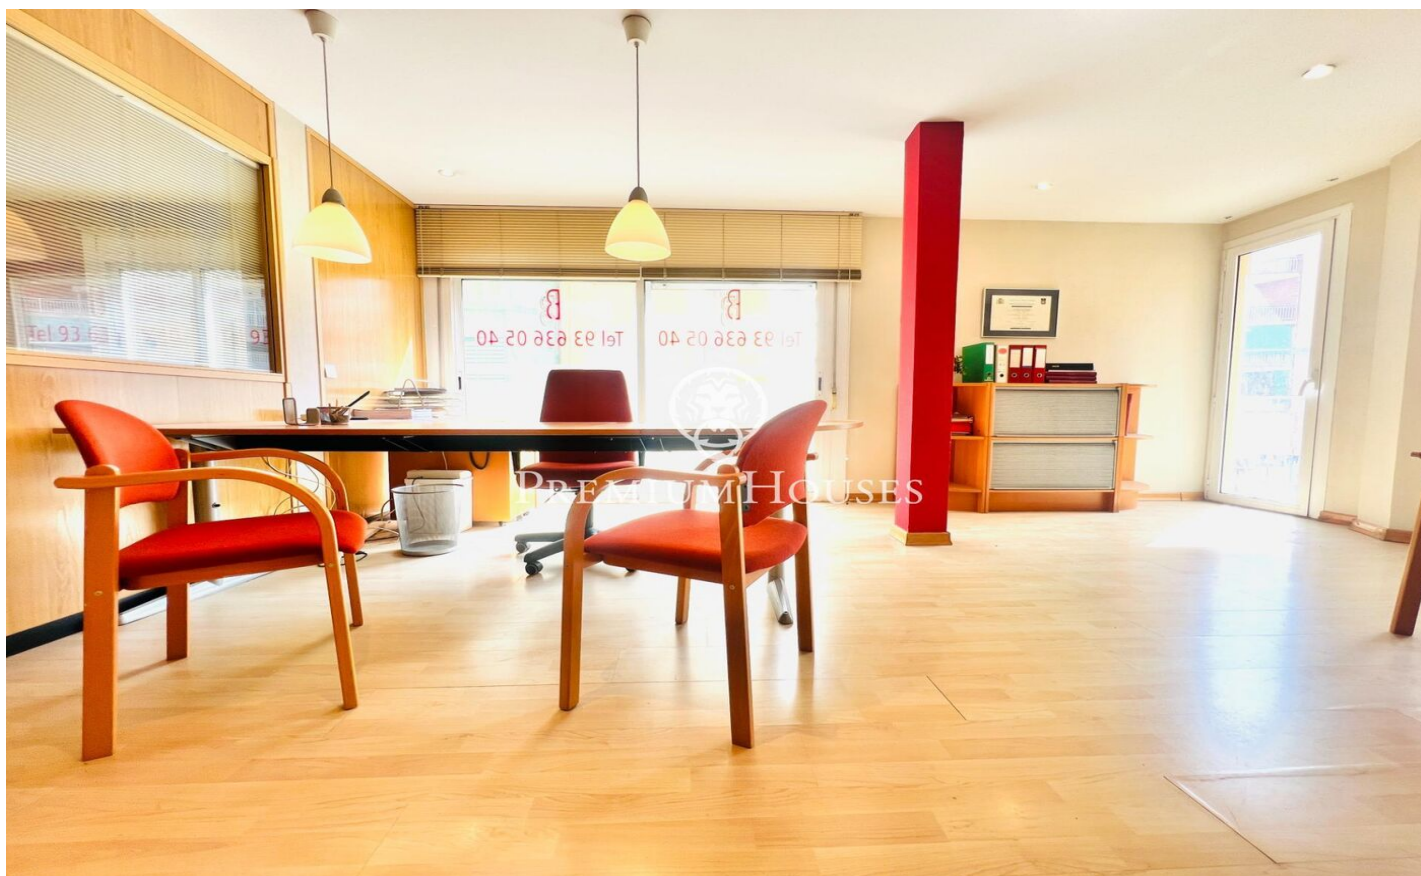

Despacho en el centro

Ref: PHS101046

Castelldefels / Barcelona Costa Sur

En el centro de Castelldefels tenemos este despacho que se encuentra en una calle muy transitada. Gracias a su orientación a sur goza de mucha luz natural. El despacho cuenta con un ascensor y un trastero. La propiedad se distribuye en tres espacios, uno grande y dos medianos. El despacho cuenta con una sala de espera, una cocina office, un aseo y está equipado con un sistema de climatización. El despacho está ubicado en el centro de Castelldefels zona que se caracteriza por tener cerca transportes públicos y por disfrutar del tránsito de mucha gente.