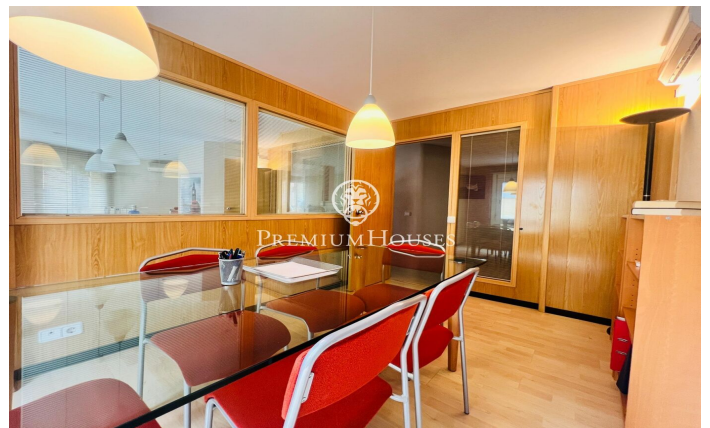

Despacho en el centro

Ref: PHS101046

Castelldefels / Barcelona Costa Sur

En el centro de Castelldefels tenemos este despacho que se encuentra en una calle muy transitada. Gracias a su orientación a sur goza de mucha luz natural. El despacho cuenta con un ascensor y un trastero. La propiedad se distribuye en tres espacios, uno grande y dos medianos. El despacho cuenta con una sala de espera, una cocina office, un aseo y está equipado con un sistema de climatización. El despacho está ubicado en el centro de Castelldefels zona que se caracteriza por tener cerca transportes públicos y por disfrutar del tránsito de mucha gente.

1.500 €

101 m²
3 Habitaciones
AACC
Calefacción
Trastero
Ascensor
Teléfono
Balcón

Contáctenos para mas información o para concertar una visita

Tel: +34 93 809 72 40

sitges@premiumhouses.com

www.premiumhouses.es