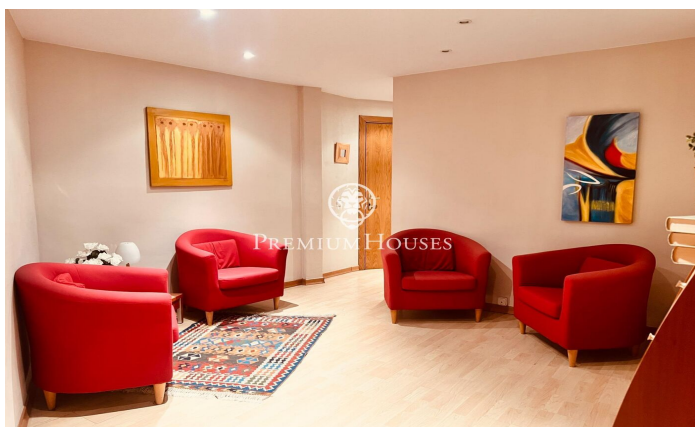

Despacho en el centro

Ref: PHS101046

Castelldefels / Barcelona Costa Sur

En el centro de Castelldefels tenemos este despacho que se encuentra en una calle muy transitada. Gracias a su orientación a sur goza de mucha luz natural. El despacho cuenta con un ascensor y un trastero. La propiedad se distribuye en tres espacios, uno grande y dos medianos. El despacho cuenta con una sala de espera, una cocina office, un aseo y está equipado con un sistema de climatización. El despacho está ubicado en el centro de Castelldefels zona que se caracteriza por tener cerca transportes públicos y por disfrutar del tránsito de mucha gente.

1.500 €

101 m²
3 Habitaciones
AACC
Calefacción
Trastero
Ascensor
Teléfono
Balcón

Contáctenos para mas información o para concertar una visita

Tel: +34 93 809 72 40

sitges@premiumhouses.com

www.premiumhouses.es