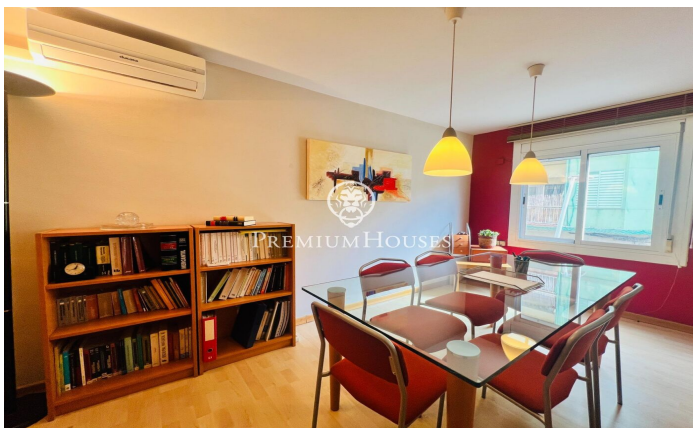

Despacho en el centro

Ref: PHS101046

Castelldefels / Barcelona Costa Sur

En el centro de Castelldefels tenemos este despacho que se encuentra en una calle muy transitada. Gracias a su orientación a sur goza de mucha luz natural. El despacho cuenta con un ascensor y un trastero. La propiedad se distribuye en tres espacios, uno grande y dos medianos. El despacho cuenta con una sala de espera, una cocina office, un aseo y está equipado con un sistema de climatización. El despacho está ubicado en el centro de Castelldefels zona que se caracteriza por tener cerca transportes públicos y por disfrutar del tránsito de mucha gente.

1.500 €

101 m²
3 Habitaciones
AACC
Calefacción
Trastero
Ascensor
Teléfono
Balcón

Contáctenos para mas información o para concertar una visita

Tel: +34 93 809 72 40

sitges@premiumhouses.com

www.premiumhouses.es