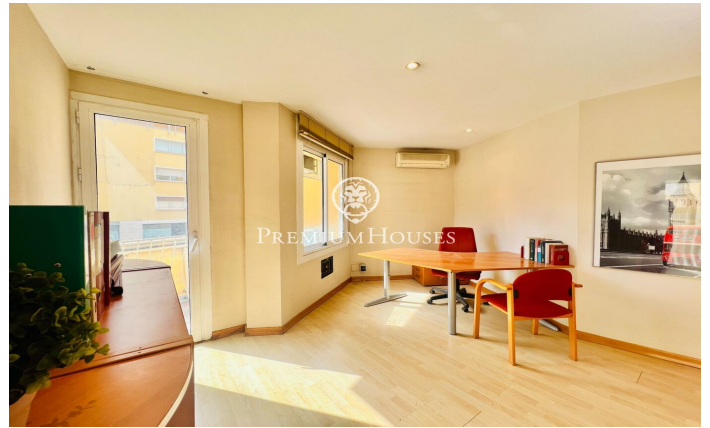

Despacho en el centro

Ref: PHS101046

Castelldefels / Barcelona Costa Sur

En el centro de Castelldefels tenemos este despacho que se encuentra en una calle muy transitada. Gracias a su orientación a sur goza de mucha luz natural. El despacho cuenta con un ascensor y un trastero. La propiedad se distribuye en tres espacios, uno grande y dos medianos. El despacho cuenta con una sala de espera, una cocina office, un aseo y está equipado con un sistema de climatización. El despacho está ubicado en el centro de Castelldefels zona que se caracteriza por tener cerca transportes públicos y por disfrutar del tránsito de mucha gente.

1.500 €

101 m²
3 Habitaciones
AACC
Calefacción
Trastero
Ascensor
Teléfono
Balcón

Contáctenos para mas información o para concertar una visita

Tel: +34 93 809 72 40

sitges@premiumhouses.com

www.premiumhouses.es