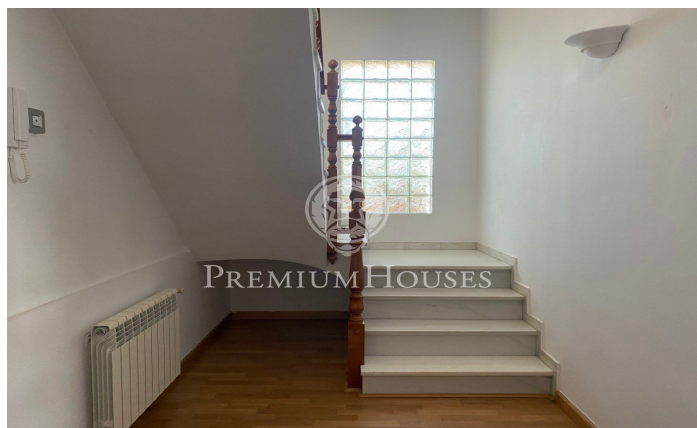

Contáctenos para mas información o para concertar una visita

Tel: +34 93 809 72 40

sitges@premiumhouses.com

www.premiumhouses.es