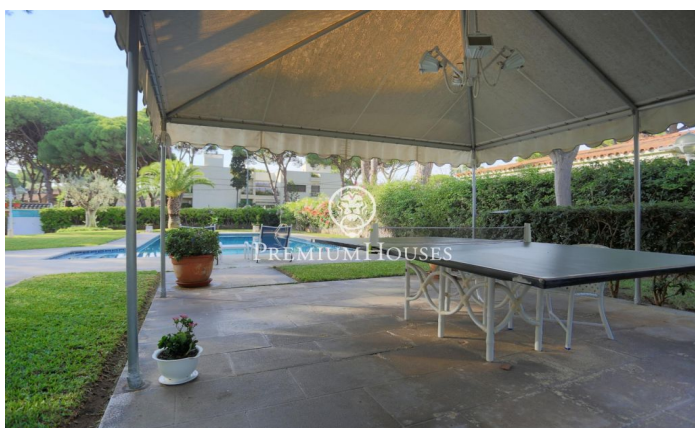

Contáctenos para mas información o para concertar una visita

Tel: +34 93 809 72 40

sitges@premiumhouses.com

www.premiumhouses.es