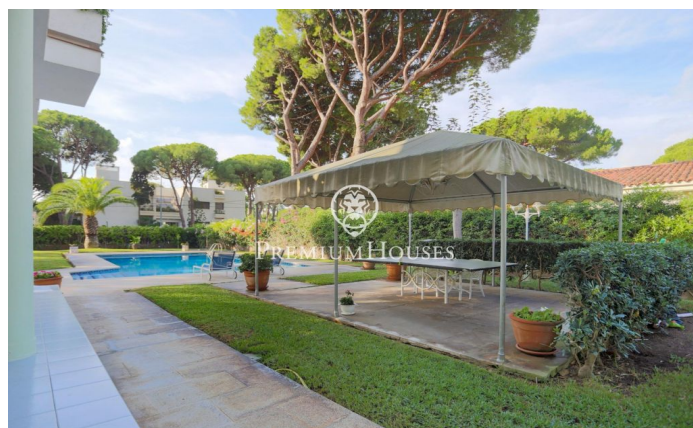

Contáctenos para mas información o para concertar una visita

Tel: +34 93 809 72 40

sitges@premiumhouses.com

www.premiumhouses.es