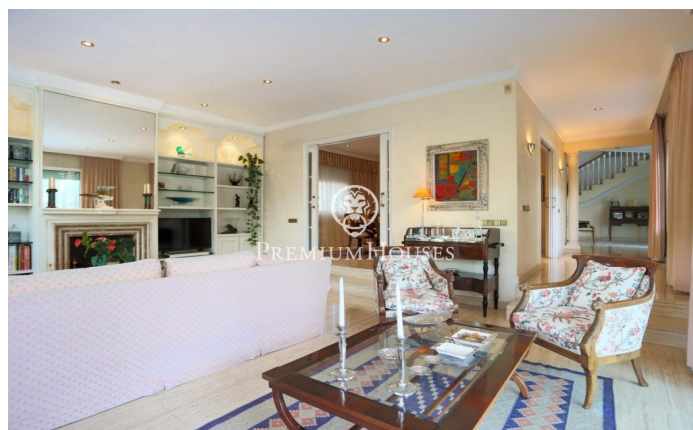

Contáctenos para mas información o para concertar una visita

Tel: +34 93 809 72 40

sitges@premiumhouses.com

www.premiumhouses.es