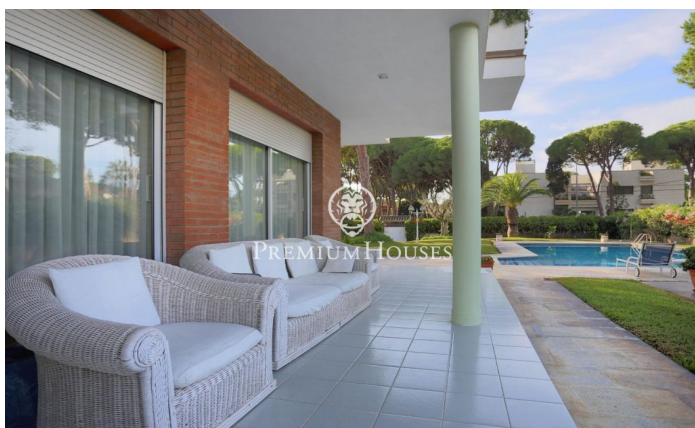

Contáctenos para mas información o para concertar una visita

Tel: +34 93 809 72 40

sitges@premiumhouses.com

www.premiumhouses.es