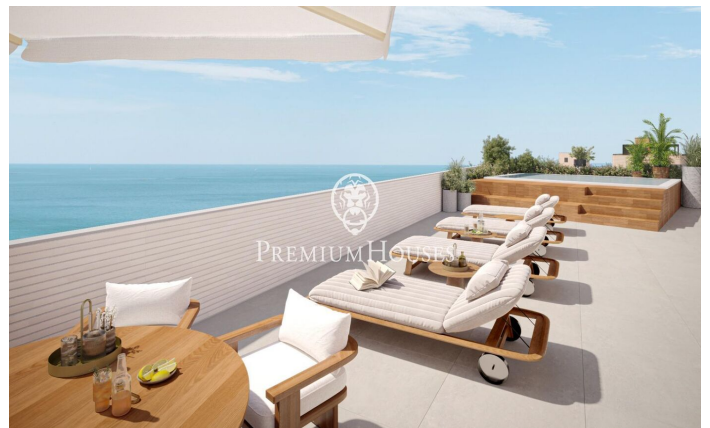

Promoción obra nueva Canet Brisa

Ref: PH103288

Canet de Mar / Maresme/Barcelona Costa Norte

Edificio de obra nueva en primera línea de mar y con vistas despejadas, con excepcional ubicación junto a un gran paso subterráneo de acceso a la playa. Excepcional promoción con 12 pisos, 18 plazas de parking y 12 trasteros. Inmediato comienzo de las obras. Para más información y reservas contactar al 93 760 12 34. Comercializa en Exclusiva Premium Houses Oficina de Sant Pol de Mar.

295.000 €

70 m²
3 Habitaciones
2 Baños
Piscina
AACC
Calefacción
Trastero
Ascensor
Terraza
Armarios empotrados

Barcelona Coast, the best place to live
Over 2,500 hours of sun per year

Contáctenos para mas información o para concertar una visita