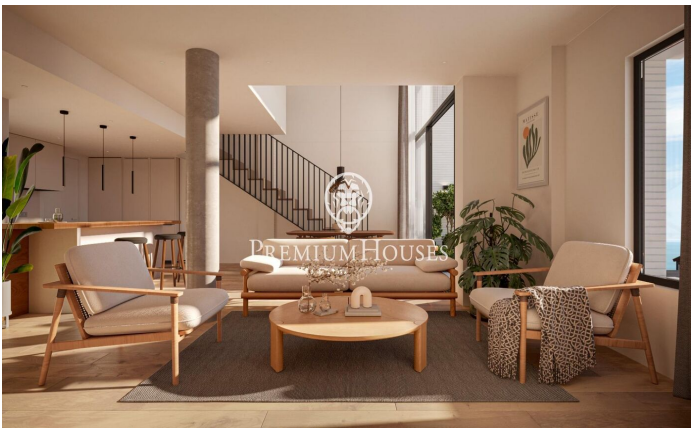

Promoción obra nueva Canet Brisa

Ref: PH103288

Canet de Mar / Maresme/Barcelona Costa Norte

Edificio de obra nueva en primera línea de mar y con vistas despejadas, con excepcional ubicación junto a un gran paso subterráneo de acceso a la playa. Excepcional promoción con 12 pisos, 18 plazas de parking y 12 trasteros. Inmediato comienzo de las obras. Para más información y reservas contactar al 93 760 12 34. Comercializa en Exclusiva Premium Houses Oficina de Sant Pol de Mar.

295.000 €

70 m²
3 Habitaciones
2 Baños
Piscina
AACC
Calefacción
Trastero
Ascensor
Terraza
Armarios empotrados

Barcelona Coast, the best place to live
Over 2,500 hours of sun per year

Contáctenos para mas información o para concertar una visita