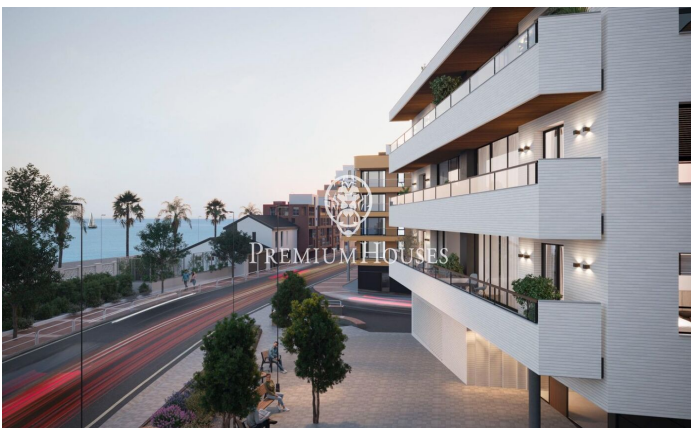

Promoción obra nueva Canet Brisa

Ref: PH103288

Canet de Mar / Maresme/Barcelona Costa Norte

Edificio de obra nueva en primera línea de mar y con vistas despejadas, con excepcional ubicación junto a un gran paso subterráneo de acceso a la playa. Excepcional promoción con 12 pisos, 18 plazas de parking y 12 trasteros. Inmediato comienzo de las obras. Para más información y reservas contactar al 93 760 12 34. Comercializa en Exclusiva Premium Houses Oficina de Sant Pol de Mar.

295.000 €

70 m²
3 Habitaciones
2 Baños
Piscina
AACC
Calefacción
Trastero
Ascensor
Terraza
Armarios empotrados

Barcelona Coast, the best place to live
Over 2,500 hours of sun per year

Contáctenos para mas información o para concertar una visita