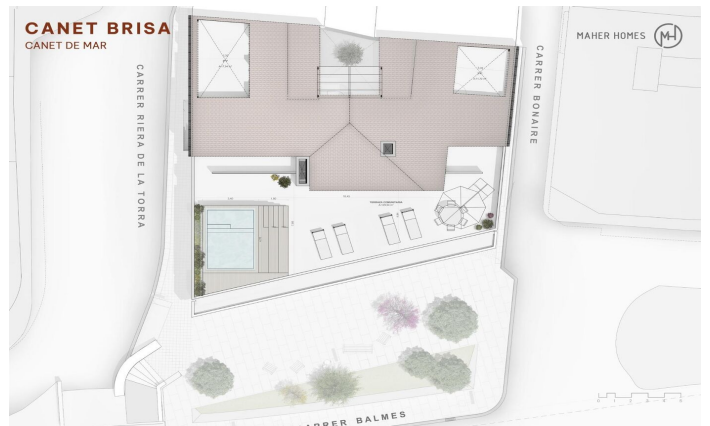

Promoción obra nueva Canet Brisa

Ref: PH103288

Canet de Mar / Maresme/Barcelona Costa Norte

Edificio de obra nueva en primera línea de mar y con vistas despejadas, con excepcional ubicación junto a un gran paso subterráneo de acceso a la playa. Excepcional promoción con 12 pisos, 18 plazas de parking y 12 trasteros. Inmediato comienzo de las obras. Para más información y reservas contactar al 93 760 12 34. Comercializa en Exclusiva Premium Houses Oficina de Sant Pol de Mar.

295.000 €

70 m²
3 Habitaciones
2 Baños
Piscina
AACC
Calefacción
Trastero
Ascensor
Terraza
Armarios empotrados

Barcelona Coast, the best place to live
Over 2,500 hours of sun per year

Contáctenos para mas información o para concertar una visita