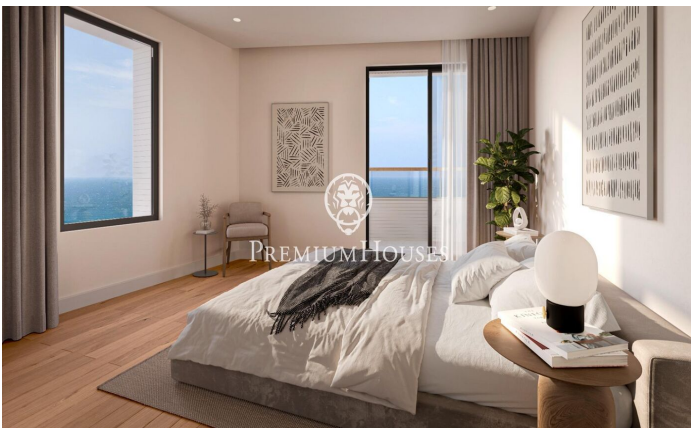

Promoción obra nueva Canet Brisa

Ref: PH103288

Canet de Mar / Maresme/Barcelona Costa Norte

Edificio de obra nueva en primera línea de mar y con vistas despejadas, con excepcional ubicación junto a un gran paso subterráneo de acceso a la playa. Excepcional promoción con 12 pisos, 18 plazas de parking y 12 trasteros. Inmediato comienzo de las obras. Para más información y reservas contactar al 93 760 12 34. Comercializa en Exclusiva Premium Houses Oficina de Sant Pol de Mar.

295.000 €

70 m²
3 Habitaciones
2 Baños
Piscina
AACC
Calefacción
Trastero
Ascensor
Terraza
Armarios empotrados

Barcelona Coast, the best place to live
Over 2,500 hours of sun per year

Contáctenos para mas información o para concertar una visita