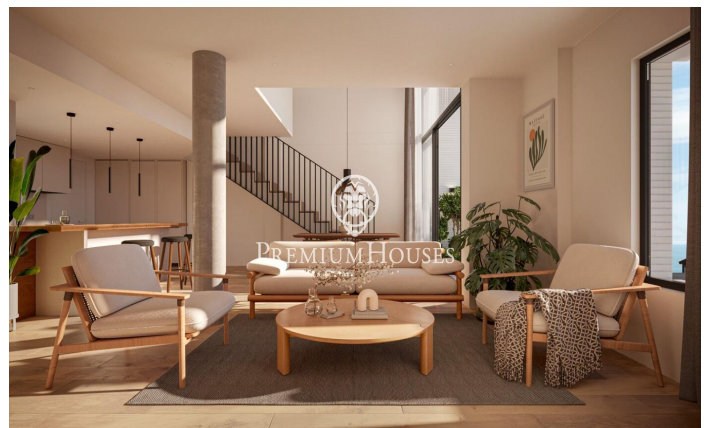

PREMIUMHOUSES
Excellence in Real Estate

Avda. Maresme, 143 Mataró
Tel: +34 93 798 88 99