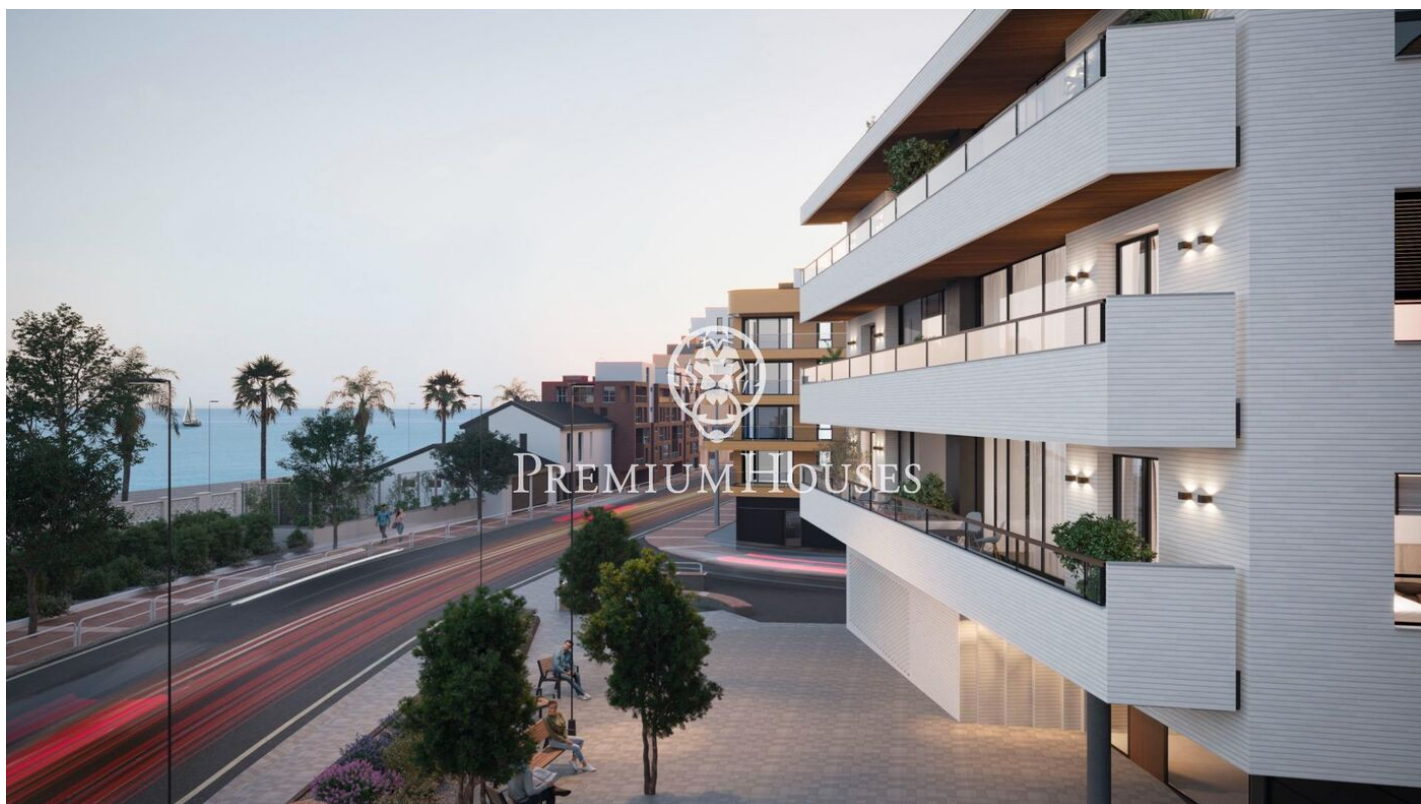

Promoción obra nueva Canet Brisa

Ref: PH103299

Canet de Mar / Maresme/Barcelona Costa Norte

Edificio de obra nueva en primera línea de mar y con vistas despejadas, con excepcional ubicación junto a un gran paso subterráneo de acceso a la playa. Excepcional promoción con 12 pisos, 18 plazas de parking y 12 trasteros. Inmediato comienzo de las obras. Para más información y reservas contactar al 93 760 12 34. Comercializa en Exclusiva Premium Houses Oficina de Sant Pol de Mar.