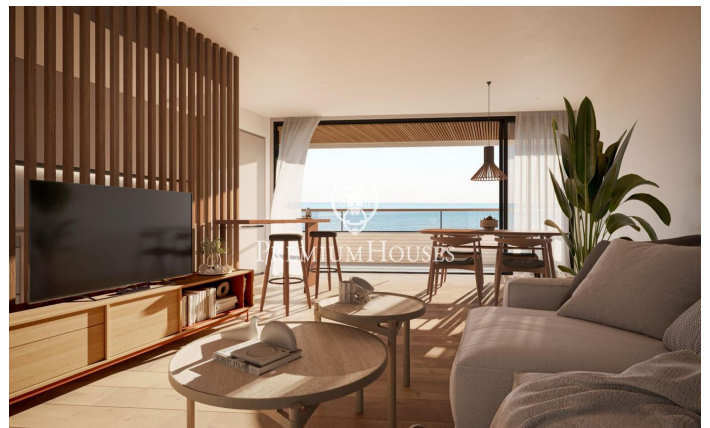

PREMIUMHOUSES
Excellence in Real Estate

Avda. Maresme, 143 Mataró
Tel: +34 93 798 88 99