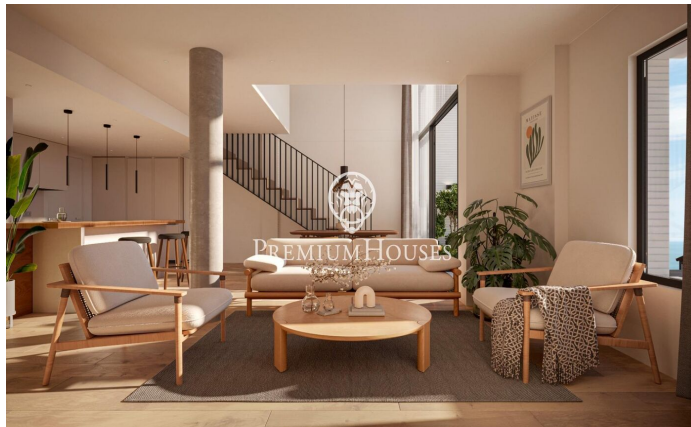

PREMIUMHOUSES
Excellence in Real Estate

Avda. Maresme, 143 Mataró
Tel: +34 93 798 88 99