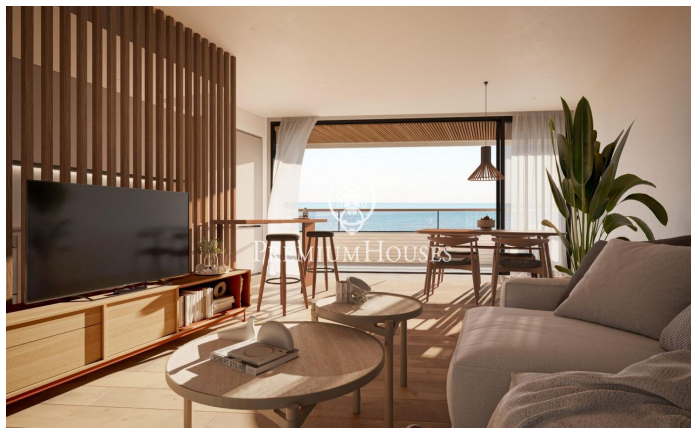

PREMIUMHOUSES
Excellence in Real Estate

Avda. Maresme, 143 Mataró
Tel: +34 93 798 88 99