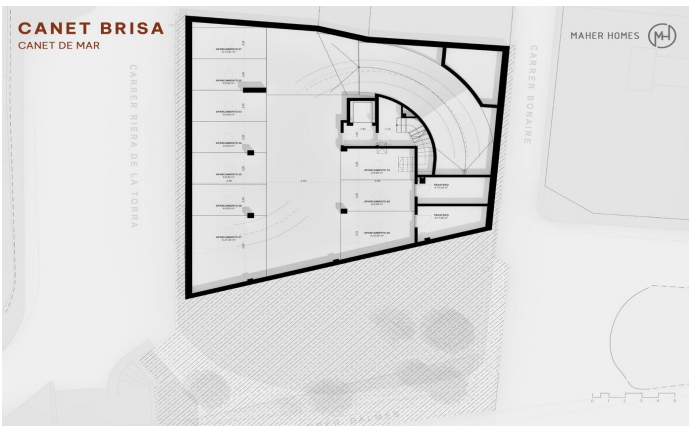

Barcelona Coast, the best place to live
Over 2,500 hours of sun per year

Contáctenos para mas información o para concertar una visita

Tel: +34 93 798 88 99

info@premiumhouses.com

www.premiumhouses.es