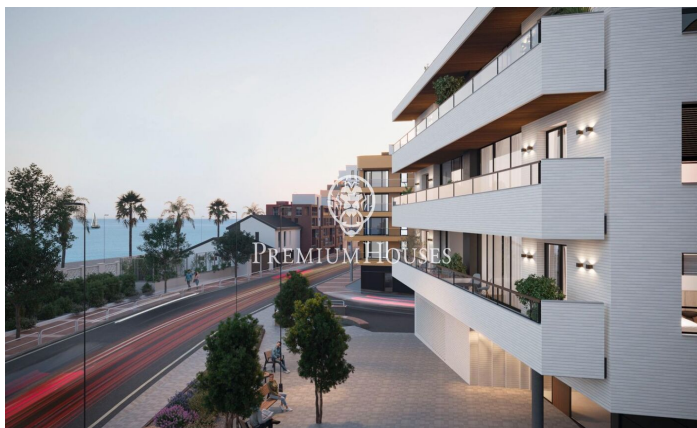

PREMIUMHOUSES
Excellence in Real Estate

Avda. Maresme, 143 Mataró
Tel: +34 93 798 88 99