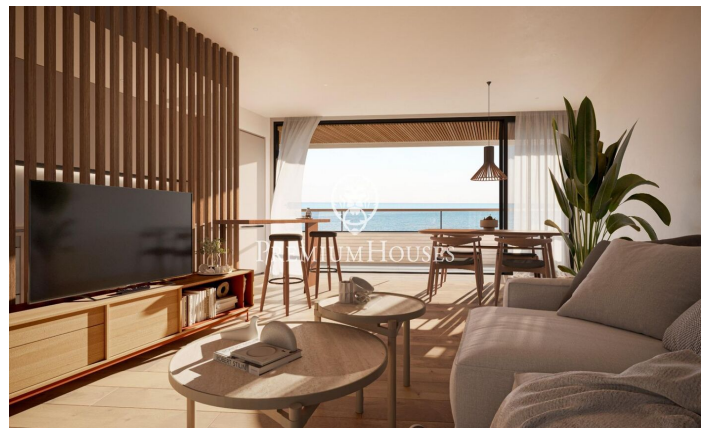

### Canet de Mar / Maresme/Barcelona Costa Norte

Edificio de obra nueva en primera línea de mar y con vistas despejadas, con excepcional ubicación junto a un gran paso subterráneo de acceso a la playa. Excepcional promoción con 12 pisos, 18 plazas de parking y 12 trasteros. Inmediato comienzo de las obras. Para más información y reservas contactar al 93 760 12 34. Comercializa en Exclusiva Premium Houses Oficina de Sant Pol de Mar.

**372.000 €**

77 m<sup>2</sup>  
2 Habitaciones  
1 Baño completo  
Piscina  
AACC  
Calefacción  
Vistas al mar  
Trastero  
Ascensor  
Terraza  
Balcón  
Armarios empotrados

**Barcelona Coast, the best place to live**  
Over 2,500 hours of sun per year