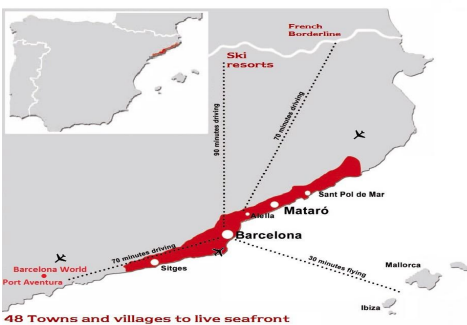

Barcelona Coast, the best place to live
Over 2,500 hours of sun per year