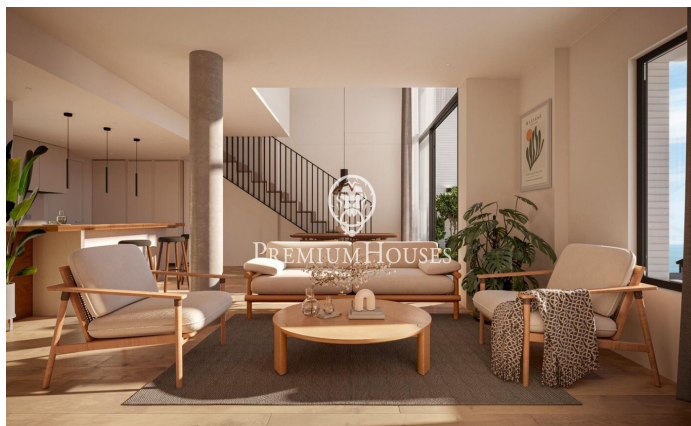

PREMIUMHOUSES
Excellence in Real Estate

Avda. Maresme, 143 Mataró
Tel: +34 93 798 88 99