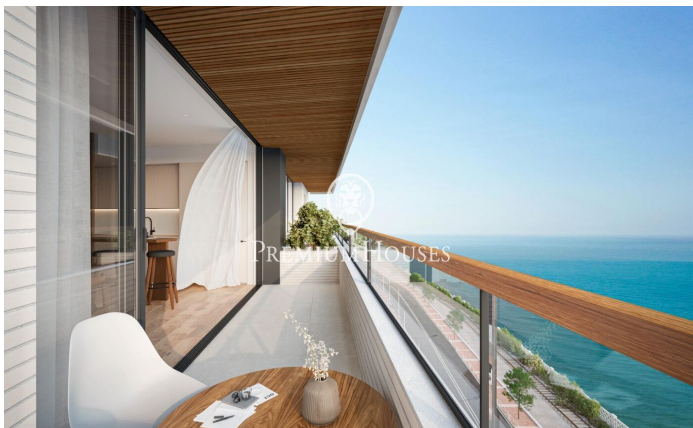

### Canet de Mar / Maresme/Barcelona Costa Norte

Edificio de obra nueva en primera línea de mar y con vistas despejadas, con excepcional ubicación junto a un gran paso subterráneo de acceso a la playa. Excepcional promoción con 12 pisos, 18 plazas de parking y 12 trasteros. Inmediato comienzo de las obras. Para más información y reservas contactar al 93 760 12 34. Comercializa en Exclusiva Premium Houses Oficina de Sant Pol de Mar.

**372.000 €**

77 m<sup>2</sup>  
2 Habitaciones  
1 Baño completo  
Piscina  
AACC  
Calefacción  
Vistas al mar  
Trastero  
Ascensor  
Terraza  
Balcón  
Armarios empotrados

**Barcelona Coast, the best place to live**  
Over 2,500 hours of sun per year