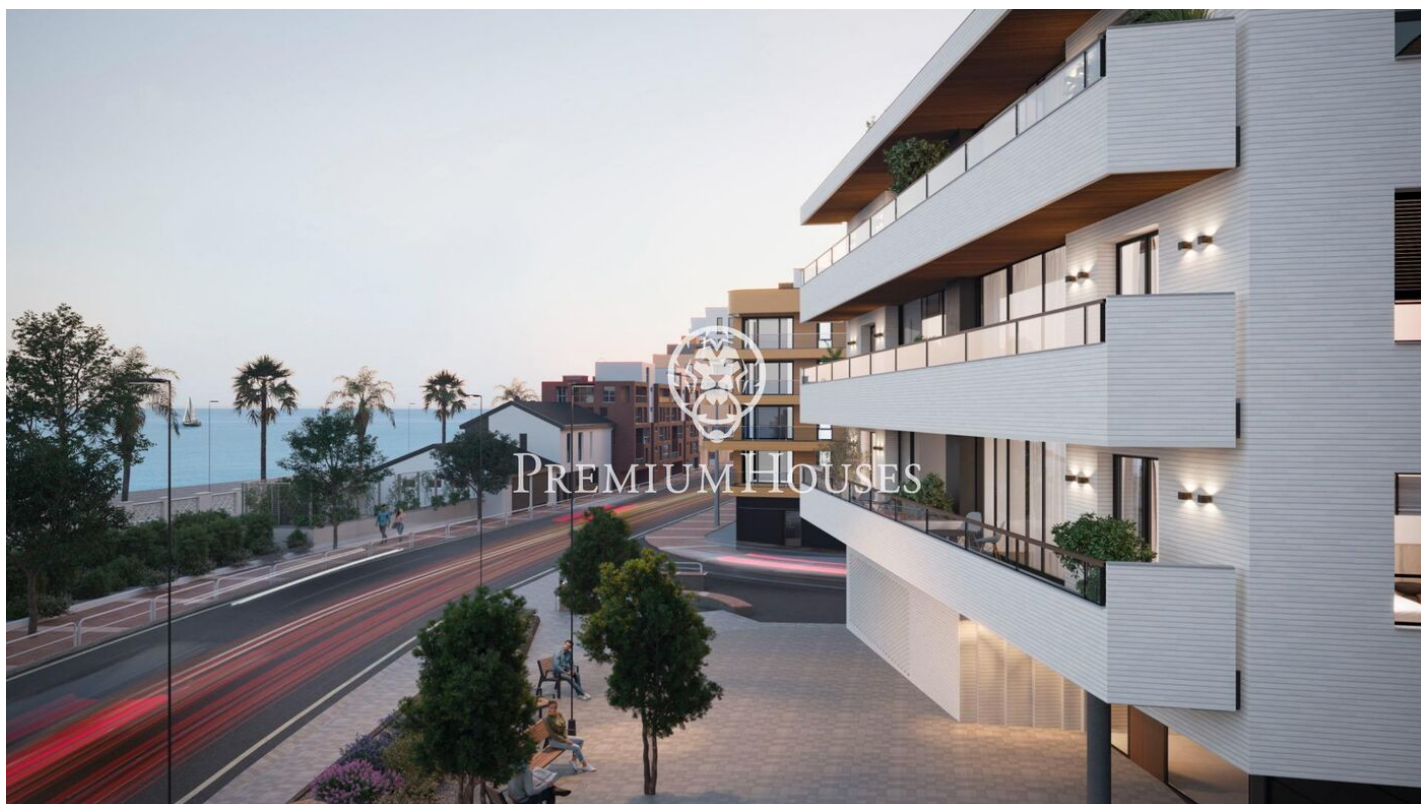

Promoción obra nueva Canet Brisa

Ref: PH103298

Canet de Mar / Maresme/Barcelona Costa Norte

Edificio de obra nueva en primera línea de mar y con vistas despejadas, con excepcional ubicación junto a un gran paso subterráneo de acceso a la playa. Excepcional promoción con 12 pisos, 18 plazas de parking y 12 trasteros. Inmediato comienzo de las obras. Para más información y reservas contactar al 93 760 12 34. Comercializa en Exclusiva Premium Houses Oficina de Sant Pol de Mar.

365.000 €

73 m²
2 Habitaciones
1 Baño completo
Piscina
AACC
Calefacción
Vistas al mar
Trastero
Ascensor
Terraza
Balcón
Armarios empotrados

Barcelona Coast, the best place to live
Over 2,500 hours of sun per year