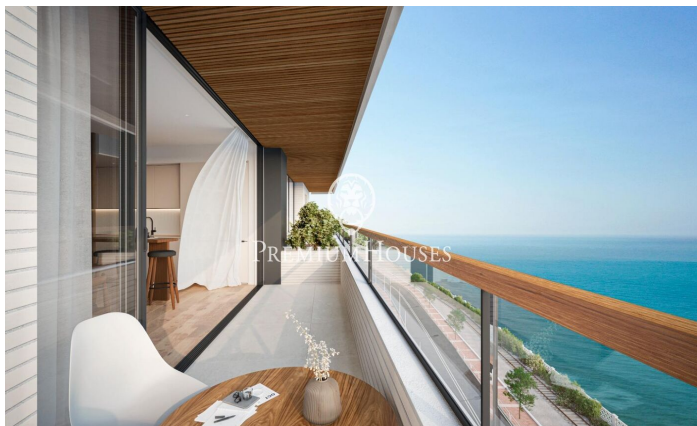

PREMIUMHOUSES
Excellence in Real Estate

Avda. Maresme, 143 Mataró
Tel: +34 93 798 88 99