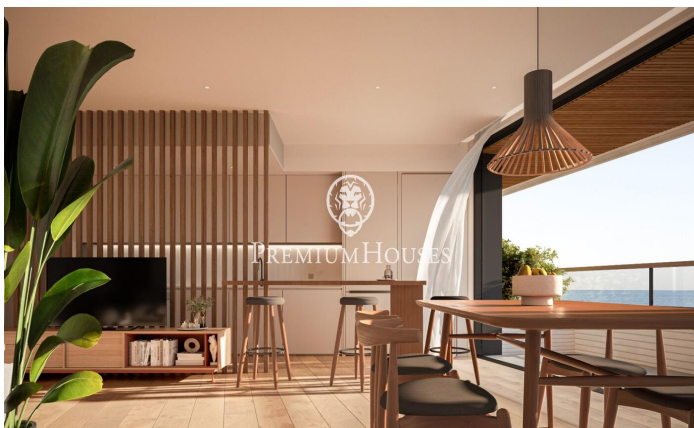

Promoción obra nueva Canet Brisa

Ref: PH103298

Canet de Mar / Maresme/Barcelona Costa Norte

Edificio de obra nueva en primera línea de mar y con vistas despejadas, con excepcional ubicación junto a un gran paso subterráneo de acceso a la playa. Excepcional promoción con 12 pisos, 18 plazas de parking y 12 trasteros. Inmediato comienzo de las obras. Para más información y reservas contactar al 93 760 12 34. Comercializa en Exclusiva Premium Houses Oficina de Sant Pol de Mar.

365.000 €

73 m²
2 Habitaciones
1 Baño completo
Piscina
AACC
Calefacción
Vistas al mar
Trastero
Ascensor
Terraza
Balcón
Armarios empotrados

Barcelona Coast, the best place to live
Over 2,500 hours of sun per year