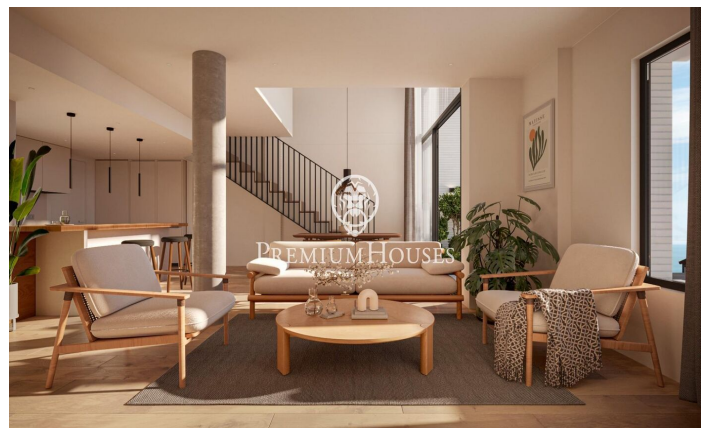

Promoción obra nueva Canet Brisa

Ref: PH103298

Canet de Mar / Maresme/Barcelona Costa Norte

Edificio de obra nueva en primera línea de mar y con vistas despejadas, con excepcional ubicación junto a un gran paso subterráneo de acceso a la playa. Excepcional promoción con 12 pisos, 18 plazas de parking y 12 trasteros. Inmediato comienzo de las obras. Para más información y reservas contactar al 93 760 12 34. Comercializa en Exclusiva Premium Houses Oficina de Sant Pol de Mar.

365.000 €

73 m²
2 Habitaciones
1 Baño completo
Piscina
AACC
Calefacción
Vistas al mar
Trastero
Ascensor
Terraza
Balcón
Armarios empotrados

Barcelona Coast, the best place to live
Over 2,500 hours of sun per year