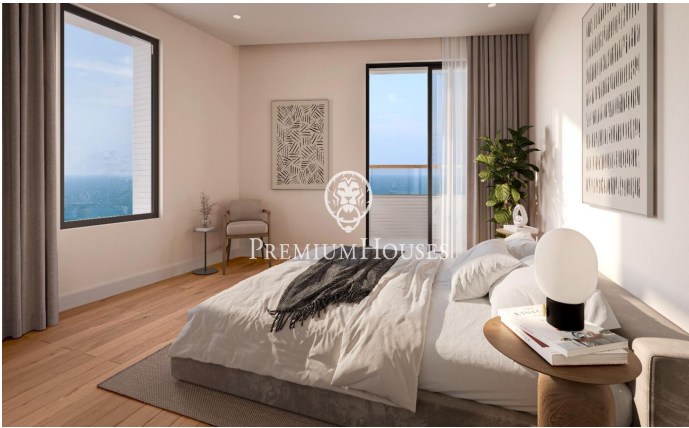

### Canet de Mar / Maresme/Barcelona Costa Norte

Edificio de obra nueva en primera línea de mar y con vistas despejadas, con excepcional ubicación junto a un gran paso subterráneo de acceso a la playa. Excepcional promoción con 12 pisos, 18 plazas de parking y 12 trasteros. Inmediato comienzo de las obras. Para más información y reservas contactar al 93 760 12 34. Comercializa en Exclusiva Premium Houses Oficina de Sant Pol de Mar.

**372.000 €**

77 m<sup>2</sup>  
2 Habitaciones  
1 Baño completo  
Piscina  
AACC  
Calefacción  
Vistas al mar  
Trastero  
Ascensor  
Terraza  
Balcón  
Armarios empotrados

**Barcelona Coast, the best place to live**  
Over 2,500 hours of sun per year