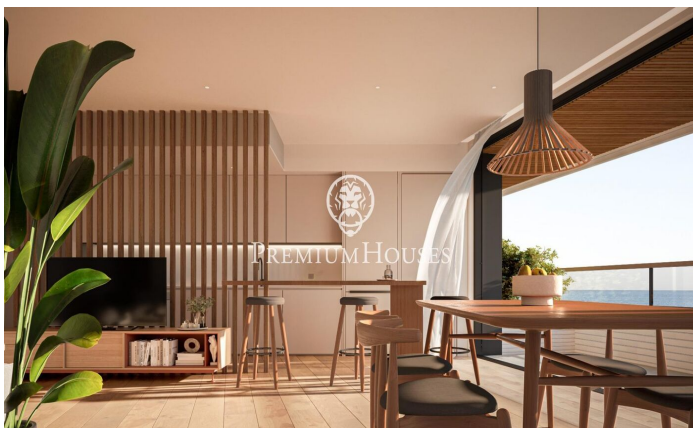

### Canet de Mar / Maresme/Barcelona Costa Norte

Edificio de obra nueva en primera línea de mar y con vistas despejadas, con excepcional ubicación junto a un gran paso subterráneo de acceso a la playa. Excepcional promoción con 12 pisos, 18 plazas de parking y 12 trasteros. Inmediato comienzo de las obras. Para más información y reservas contactar al 93 760 12 34. Comercializa en Exclusiva Premium Houses Oficina de Sant Pol de Mar.

**372.000 €**

77 m<sup>2</sup>  
2 Habitaciones  
1 Baño completo  
Piscina  
AACC  
Calefacción  
Vistas al mar  
Trastero  
Ascensor  
Terraza  
Balcón  
Armarios empotrados

**Barcelona Coast, the best place to live**  
Over 2,500 hours of sun per year