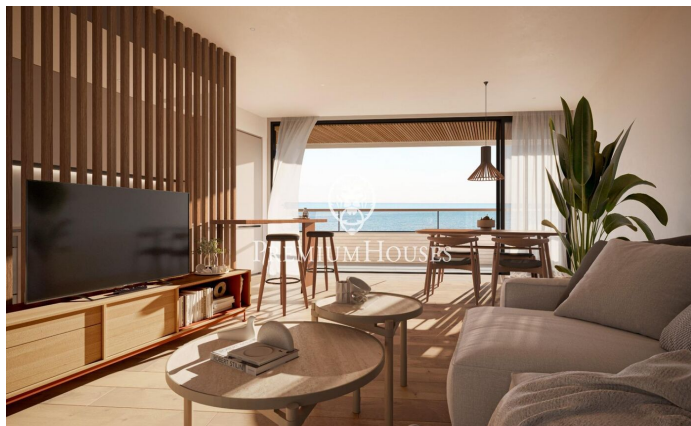

PREMIUMHOUSES
Excellence in Real Estate

Avda. Maresme, 143 Mataró
Tel: +34 93 798 88 99