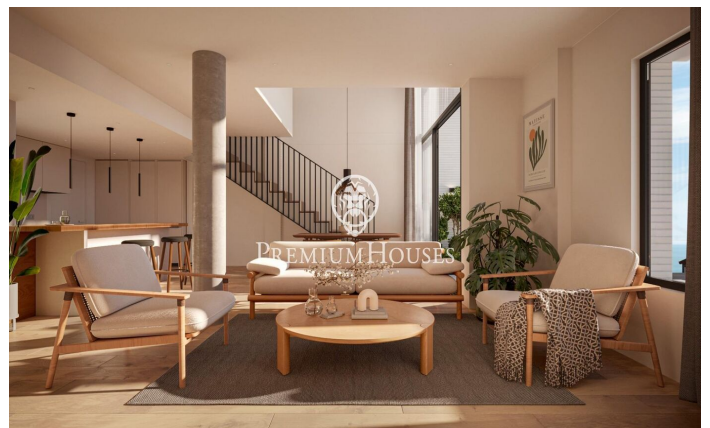

### Canet de Mar / Maresme/Barcelona Costa Norte

Edificio de obra nueva en primera línea de mar y con vistas despejadas, con excepcional ubicación junto a un gran paso subterráneo de acceso a la playa. Excepcional promoción con 12 pisos, 18 plazas de parking y 12 trasteros. Inmediato comienzo de las obras. Para más información y reservas contactar al 93 760 12 34. Comercializa en Exclusiva Premium Houses Oficina de Sant Pol de Mar.

**372.000 €**

77 m<sup>2</sup>  
2 Habitaciones  
1 Baño completo  
Piscina  
AACC  
Calefacción  
Vistas al mar  
Trastero  
Ascensor  
Terraza  
Balcón  
Armarios empotrados

**Barcelona Coast, the best place to live**  
Over 2,500 hours of sun per year