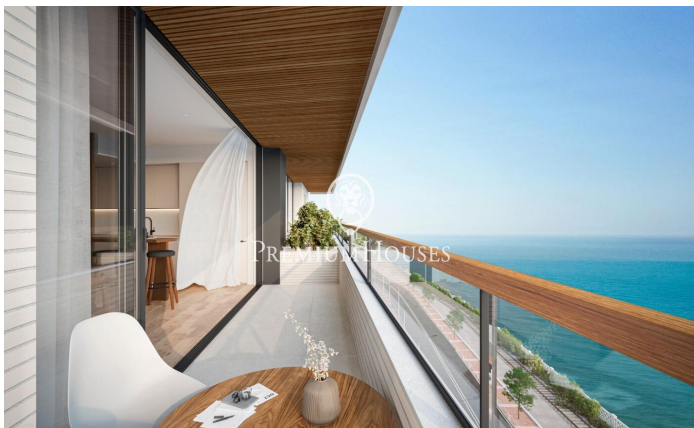

Promoción obra nueva Canet Brisa

Ref: PH103298

Canet de Mar / Maresme/Barcelona Costa Norte

Edificio de obra nueva en primera línea de mar y con vistas despejadas, con excepcional ubicación junto a un gran paso subterráneo de acceso a la playa. Excepcional promoción con 12 pisos, 18 plazas de parking y 12 trasteros. Inmediato comienzo de las obras. Para más información y reservas contactar al 93 760 12 34. Comercializa en Exclusiva Premium Houses Oficina de Sant Pol de Mar.

365.000 €

73 m²
2 Habitaciones
1 Baño completo
Piscina
AACC
Calefacción
Vistas al mar
Trastero
Ascensor
Terraza
Balcón
Armarios empotrados

Barcelona Coast, the best place to live
Over 2,500 hours of sun per year