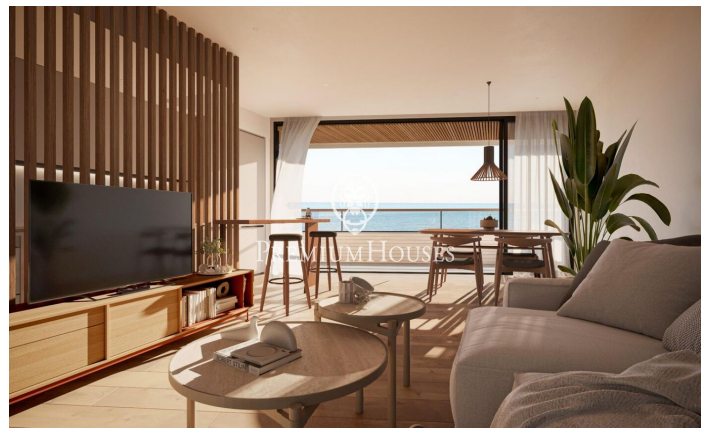

Promoción obra nueva Canet Brisa

Ref: PH103298

Canet de Mar / Maresme/Barcelona Costa Norte

Edificio de obra nueva en primera línea de mar y con vistas despejadas, con excepcional ubicación junto a un gran paso subterráneo de acceso a la playa. Excepcional promoción con 12 pisos, 18 plazas de parking y 12 trasteros. Inmediato comienzo de las obras. Para más información y reservas contactar al 93 760 12 34. Comercializa en Exclusiva Premium Houses Oficina de Sant Pol de Mar.

365.000 €

73 m²
2 Habitaciones
1 Baño completo
Piscina
AACC
Calefacción
Vistas al mar
Trastero
Ascensor
Terraza
Balcón
Armarios empotrados

Barcelona Coast, the best place to live
Over 2,500 hours of sun per year