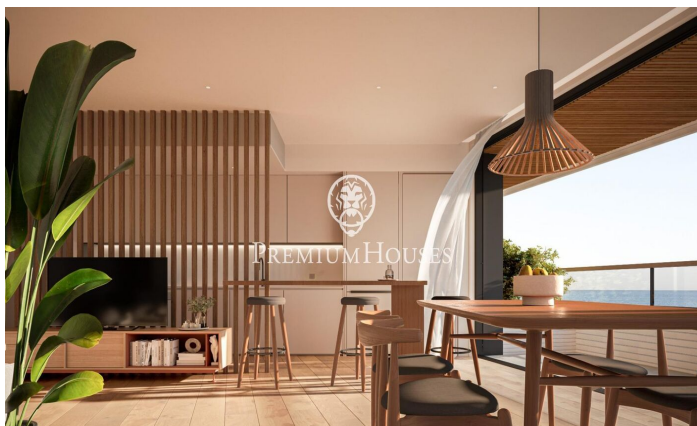

PREMIUMHOUSES
Excellence in Real Estate

Avda. Maresme, 143 Mataró
Tel: +34 93 798 88 99