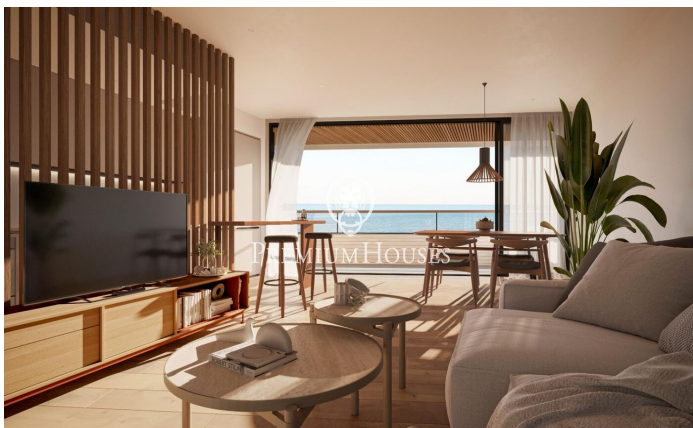

Promoción obra nueva Canet Brisa

Ref: PH103297

Canet de Mar / Maresme/Barcelona Costa Norte

Edificio de obra nueva en primera línea de mar y con vistas despejadas, con excepcional ubicación junto a un gran paso subterráneo de acceso a la playa. Excepcional promoción con 12 pisos, 18 plazas de parking y 12 trasteros. Inmediato comienzo de las obras. Para más información y reservas contactar al 93 760 12 34. Comercializa en Exclusiva Premium Houses Oficina de Sant Pol de Mar.

395.000 €

89 m²
3 Habitaciones
2 Baños
Piscina
AACC
Calefacción
Vistas al mar
Trastero
Ascensor
Terraza
Balcón
Armarios empotrados

Barcelona Coast, the best place to live
Over 2,500 hours of sun per year