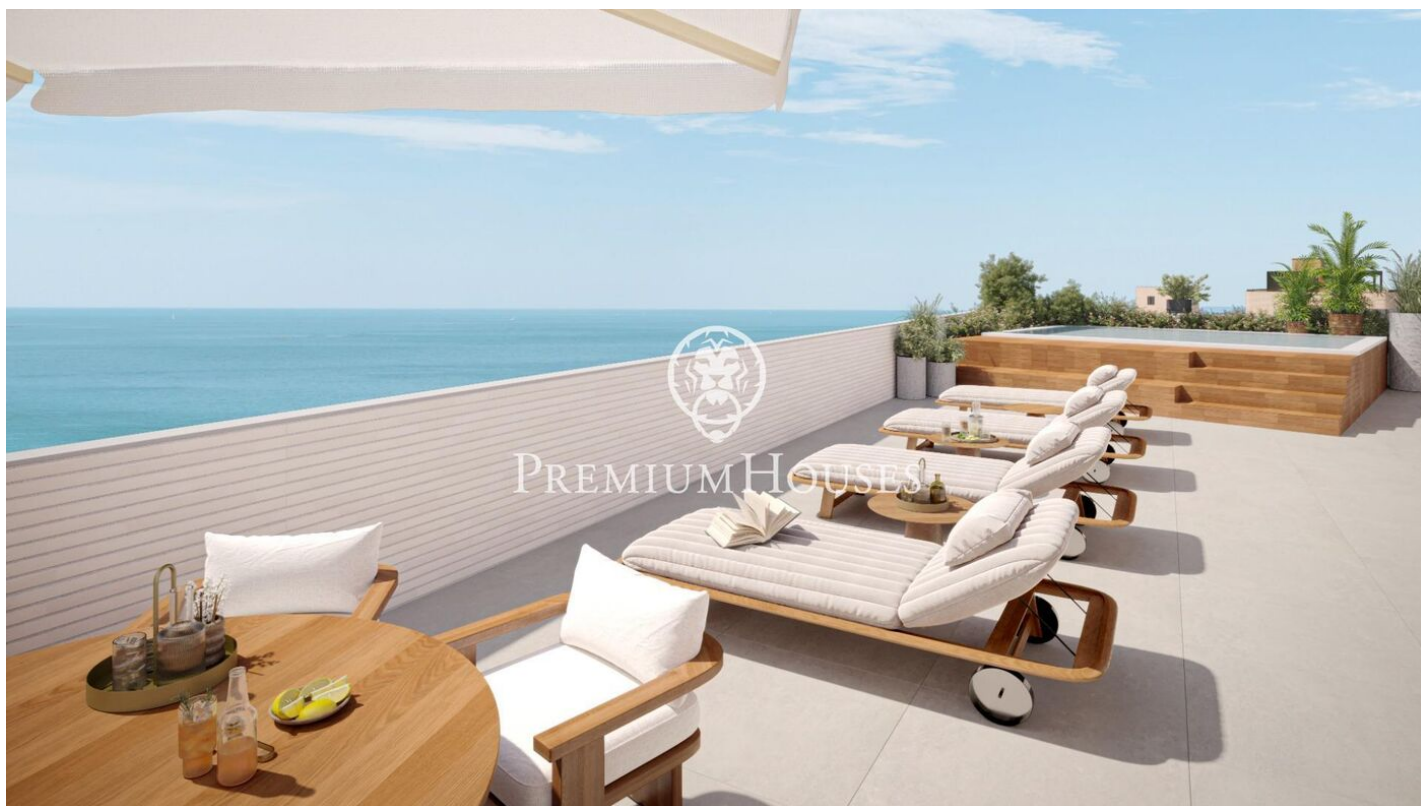

Promoción obra nueva Canet Brisa

Ref: PH103297

Canet de Mar / Maresme/Barcelona Costa Norte

Edificio de obra nueva en primera línea de mar y con vistas despejadas, con excepcional ubicación junto a un gran paso subterráneo de acceso a la playa. Excepcional promoción con 12 pisos, 18 plazas de parking y 12 trasteros. Inmediato comienzo de las obras. Para más información y reservas contactar al 93 760 12 34. Comercializa en Exclusiva Premium Houses Oficina de Sant Pol de Mar.

395.000 €

89 m²
3 Habitaciones
2 Baños
Piscina
AACC
Calefacción
Vistas al mar
Trastero
Ascensor
Terraza
Balcón
Armarios empotrados

Barcelona Coast, the best place to live
Over 2,500 hours of sun per year