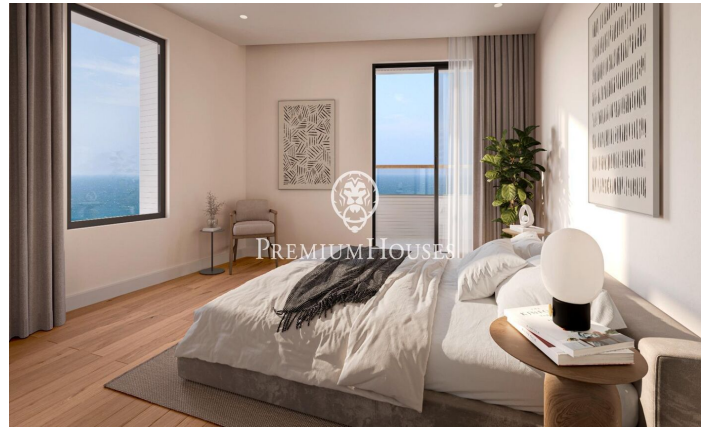

Promoción obra nueva Canet Brisa

Ref: PH103297

Canet de Mar / Maresme/Barcelona Costa Norte

Edificio de obra nueva en primera línea de mar y con vistas despejadas, con excepcional ubicación junto a un gran paso subterráneo de acceso a la playa. Excepcional promoción con 12 pisos, 18 plazas de parking y 12 trasteros. Inmediato comienzo de las obras. Para más información y reservas contactar al 93 760 12 34. Comercializa en Exclusiva Premium Houses Oficina de Sant Pol de Mar.

395.000 €

89 m²
3 Habitaciones
2 Baños
Piscina
AACC
Calefacción
Vistas al mar
Trastero
Ascensor
Terraza
Balcón
Armarios empotrados

Barcelona Coast, the best place to live
Over 2,500 hours of sun per year