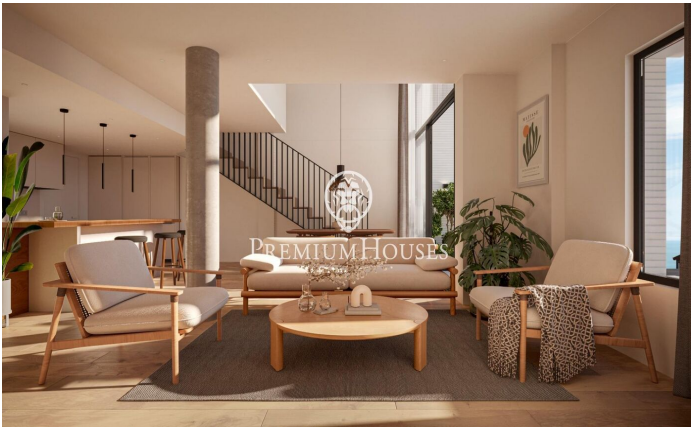

Promoción obra nueva Canet Brisa

Ref: PH103297

Canet de Mar / Maresme/Barcelona Costa Norte

Edificio de obra nueva en primera línea de mar y con vistas despejadas, con excepcional ubicación junto a un gran paso subterráneo de acceso a la playa. Excepcional promoción con 12 pisos, 18 plazas de parking y 12 trasteros. Inmediato comienzo de las obras. Para más información y reservas contactar al 93 760 12 34. Comercializa en Exclusiva Premium Houses Oficina de Sant Pol de Mar.

395.000 €

89 m²
3 Habitaciones
2 Baños
Piscina
AACC
Calefacción
Vistas al mar
Trastero
Ascensor
Terraza
Balcón
Armarios empotrados

Barcelona Coast, the best place to live
Over 2,500 hours of sun per year