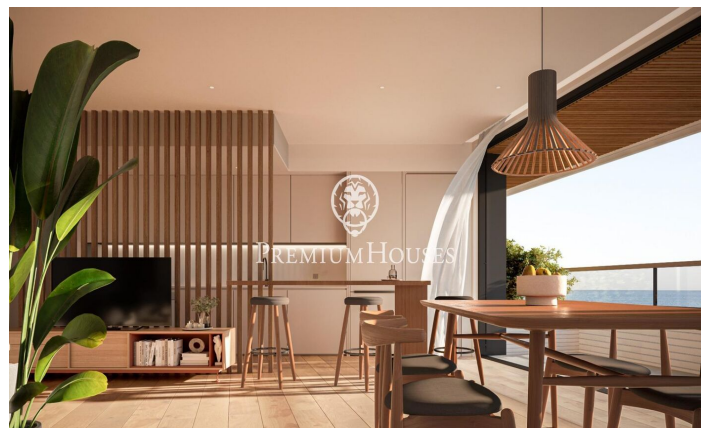

Promoción obra nueva Canet Brisa

Ref: PH103297

Canet de Mar / Maresme/Barcelona Costa Norte

Edificio de obra nueva en primera línea de mar y con vistas despejadas, con excepcional ubicación junto a un gran paso subterráneo de acceso a la playa. Excepcional promoción con 12 pisos, 18 plazas de parking y 12 trasteros. Inmediato comienzo de las obras. Para más información y reservas contactar al 93 760 12 34. Comercializa en Exclusiva Premium Houses Oficina de Sant Pol de Mar.

395.000 €

89 m²
3 Habitaciones
2 Baños
Piscina
AACC
Calefacción
Vistas al mar
Trastero
Ascensor
Terraza
Balcón
Armarios empotrados

Barcelona Coast, the best place to live
Over 2,500 hours of sun per year