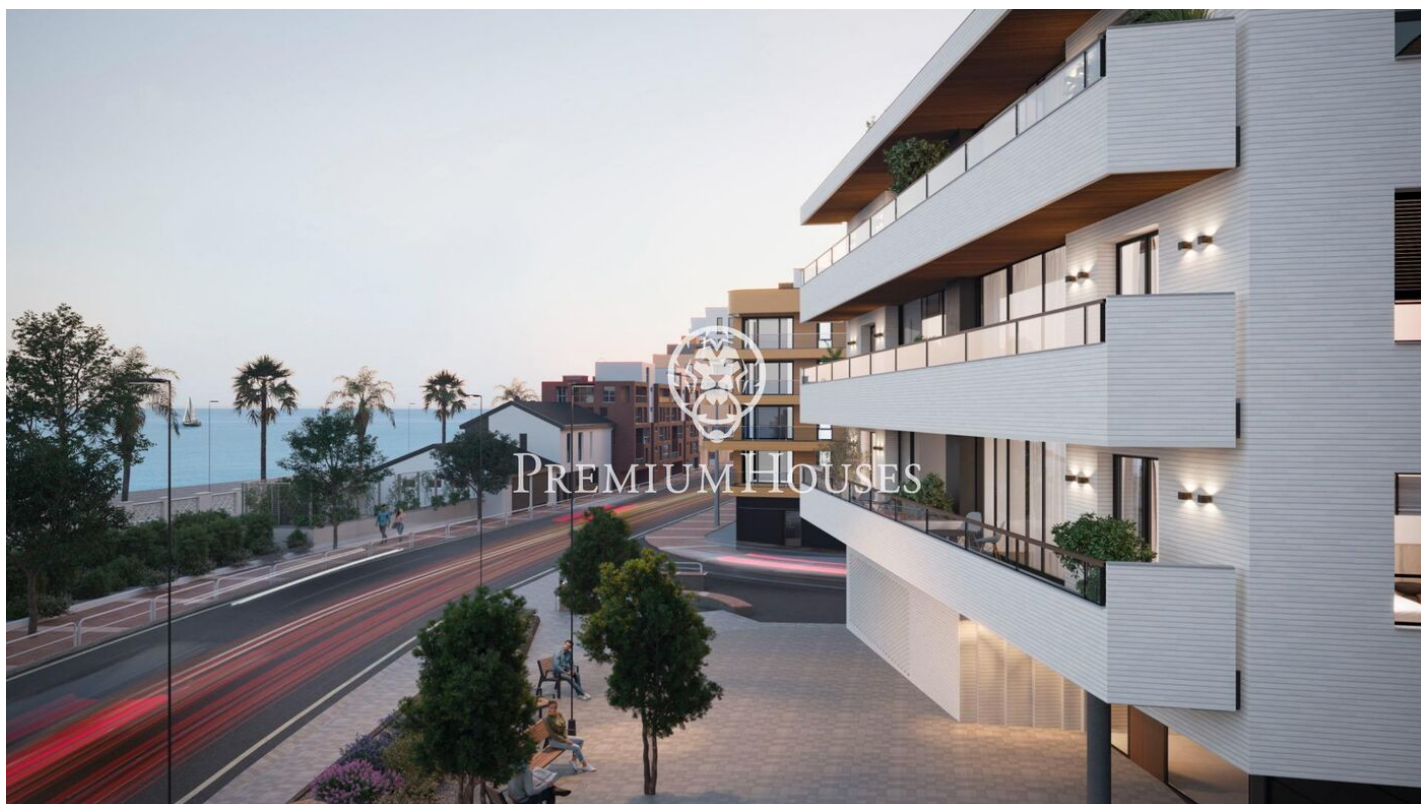

## Promoción obra nueva Canet Brisa

Ref: PH103296

### Canet de Mar / Maresme/Barcelona Costa Norte

Edificio de obra nueva en primera línea de mar y con vistas despejadas, con excepcional ubicación junto a un gran paso subterráneo de acceso a la playa. Excepcional promoción con 12 pisos, 18 plazas de parking y 12 trasteros. Inmediato comienzo de las obras. Para más información y reservas contactar al 93 760 12 34. Comercializa en Exclusiva Premium Houses Oficina de Sant Pol de Mar.