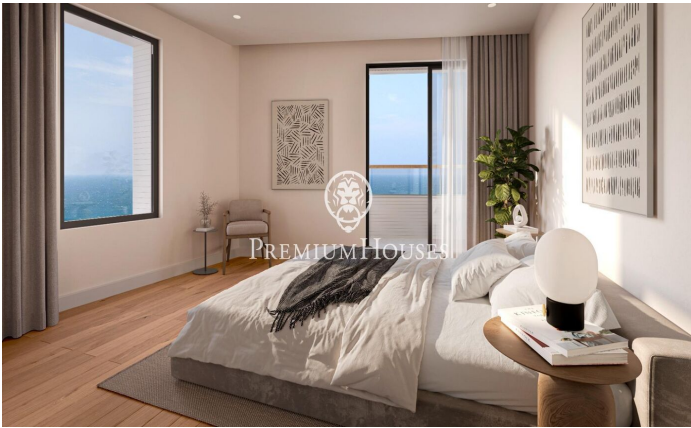

Promoción obra nueva Canet Brisa

Ref: PH103296

Canet de Mar / Maresme/Barcelona Costa Norte

Edificio de obra nueva en primera línea de mar y con vistas despejadas, con excepcional ubicación junto a un gran paso subterráneo de acceso a la playa. Excepcional promoción con 12 pisos, 18 plazas de parking y 12 trasteros. Inmediato comienzo de las obras. Para más información y reservas contactar al 93 760 12 34. Comercializa en Exclusiva Premium Houses Oficina de Sant Pol de Mar.

520.000 €

130 m²
3 Habitaciones
3 Baños
Piscina
AACC
Calefacción
Trastero
Ascensor
Terraza
Balcón
Armarios empotrados

PREMIUMHOUSES
Excellence in Real Estate

Avda. Maresme, 143 Mataró
Tel: +34 93 798 88 99