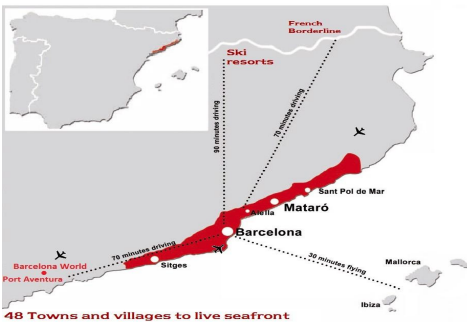

Barcelona Coast, the best place to live
Over 2,500 hours of sun per year