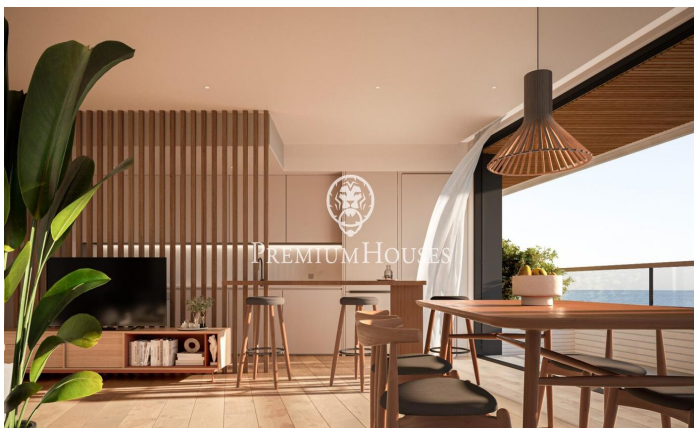

Promoción obra nueva Canet Brisa

Ref: PH103295

Canet de Mar / Maresme/Barcelona Costa Norte

Edificio de obra nueva en primera línea de mar y con vistas despejadas, con excepcional ubicación junto a un gran paso subterráneo de acceso a la playa. Excepcional promoción con 12 pisos, 18 plazas de parking y 12 trasteros. Inmediato comienzo de las obras. Para más información y reservas contactar al 93 760 12 34. Comercializa en Exclusiva Premium Houses Oficina de Sant Pol de Mar.

225.000 €

50 m²
2 Habitaciones
1 Baño completo
Piscina
AACC
Calefacción
Trastero
Ascensor
Terraza
Balcón
Armarios empotrados

Barcelona Coast, the best place to live
Over 2,500 hours of sun per year

Contáctenos para mas información o para concertar una visita