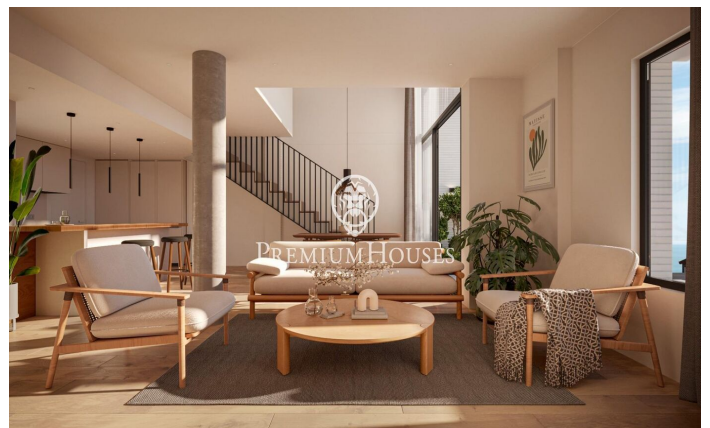

Promoción obra nueva Canet Brisa

Ref: PH103295

Canet de Mar / Maresme/Barcelona Costa Norte

Edificio de obra nueva en primera línea de mar y con vistas despejadas, con excepcional ubicación junto a un gran paso subterráneo de acceso a la playa. Excepcional promoción con 12 pisos, 18 plazas de parking y 12 trasteros. Inmediato comienzo de las obras. Para más información y reservas contactar al 93 760 12 34. Comercializa en Exclusiva Premium Houses Oficina de Sant Pol de Mar.

225.000 €

50 m²
2 Habitaciones
1 Baño completo
Piscina
AACC
Calefacción
Trastero
Ascensor
Terraza
Balcón
Armarios empotrados

Barcelona Coast, the best place to live
Over 2,500 hours of sun per year

Contáctenos para mas información o para concertar una visita