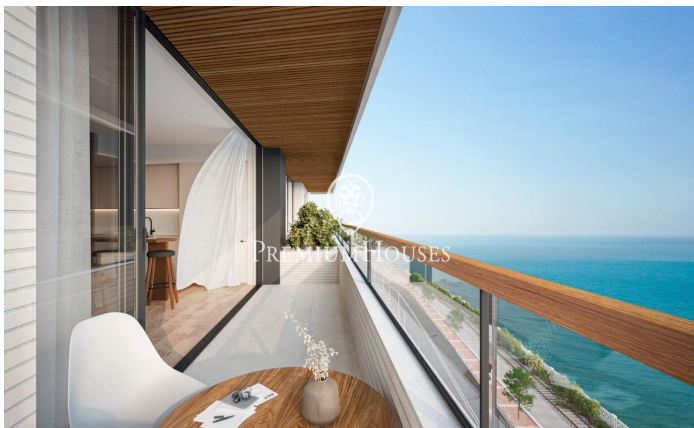

Promoción obra nueva Canet Brisa

Ref: PH103295

Canet de Mar / Maresme/Barcelona Costa Norte

Edificio de obra nueva en primera línea de mar y con vistas despejadas, con excepcional ubicación junto a un gran paso subterráneo de acceso a la playa. Excepcional promoción con 12 pisos, 18 plazas de parking y 12 trasteros. Inmediato comienzo de las obras. Para más información y reservas contactar al 93 760 12 34. Comercializa en Exclusiva Premium Houses Oficina de Sant Pol de Mar.

225.000 €

50 m²
2 Habitaciones
1 Baño completo
Piscina
AACC
Calefacción
Trastero
Ascensor
Terraza
Balcón
Armarios empotrados

Barcelona Coast, the best place to live
Over 2,500 hours of sun per year

Contáctenos para mas información o para concertar una visita