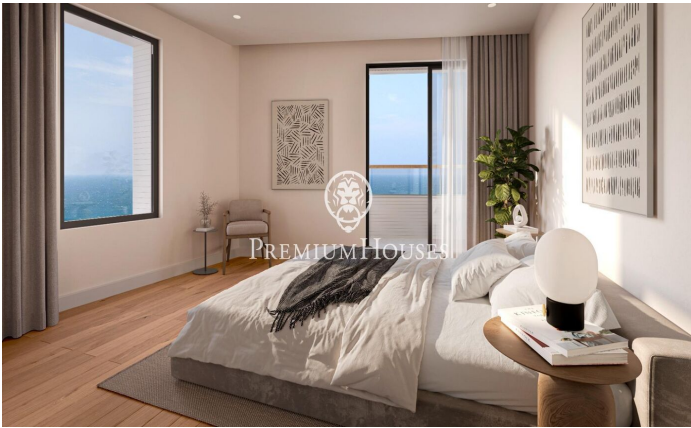

Promoción obra nueva Canet Brisa

Ref: PH103295

Canet de Mar / Maresme/Barcelona Costa Norte

Edificio de obra nueva en primera línea de mar y con vistas despejadas, con excepcional ubicación junto a un gran paso subterráneo de acceso a la playa. Excepcional promoción con 12 pisos, 18 plazas de parking y 12 trasteros. Inmediato comienzo de las obras. Para más información y reservas contactar al 93 760 12 34. Comercializa en Exclusiva Premium Houses Oficina de Sant Pol de Mar.

225.000 €

50 m²
2 Habitaciones
1 Baño completo
Piscina
AACC
Calefacción
Trastero
Ascensor
Terraza
Balcón
Armarios empotrados

Barcelona Coast, the best place to live
Over 2,500 hours of sun per year

Contáctenos para mas información o para concertar una visita