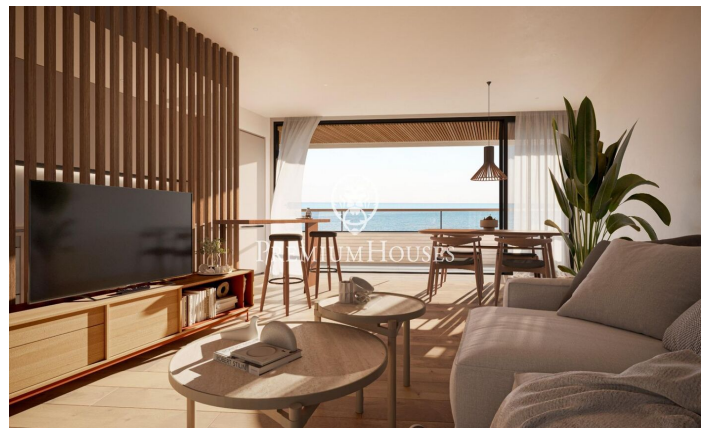

Promoción obra nueva Canet Brisa

Ref: PH103295

Canet de Mar / Maresme/Barcelona Costa Norte

Edificio de obra nueva en primera línea de mar y con vistas despejadas, con excepcional ubicación junto a un gran paso subterráneo de acceso a la playa. Excepcional promoción con 12 pisos, 18 plazas de parking y 12 trasteros. Inmediato comienzo de las obras. Para más información y reservas contactar al 93 760 12 34. Comercializa en Exclusiva Premium Houses Oficina de Sant Pol de Mar.

225.000 €

50 m²
2 Habitaciones
1 Baño completo
Piscina
AACC
Calefacción
Trastero
Ascensor
Terraza
Balcón
Armarios empotrados

Barcelona Coast, the best place to live
Over 2,500 hours of sun per year

Contáctenos para mas información o para concertar una visita