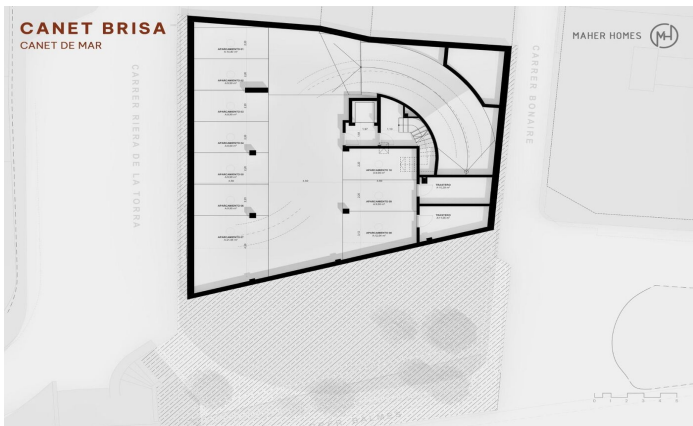

Barcelona Coast, the best place to live
Over 2,500 hours of sun per year

Contáctenos para mas información o para concertar una visita

Tel: +34 93 798 88 99

info@premiumhouses.com

www.premiumhouses.es