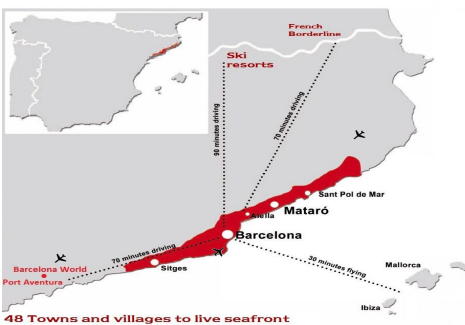

Barcelona Coast, the best place to live
Over 2,500 hours of sun per year