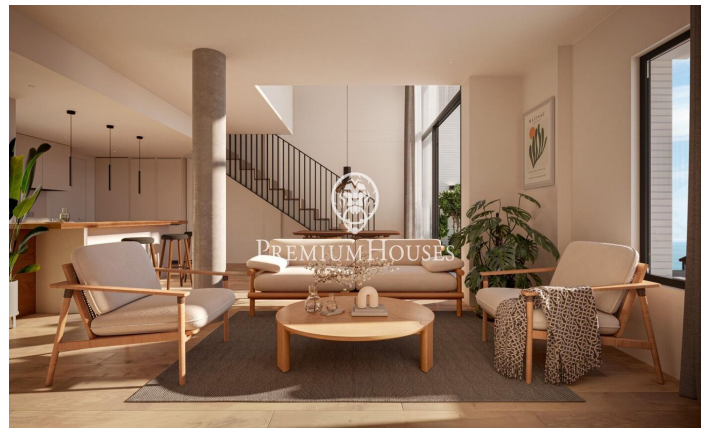

PREMIUMHOUSES
Excellence in Real Estate

Avda. Maresme, 143 Mataró
Tel: +34 93 798 88 99