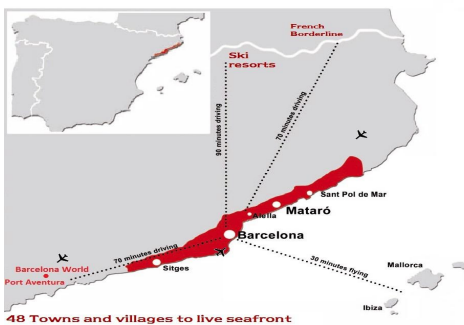

Barcelona Coast, the best place to live
Over 2,500 hours of sun per year