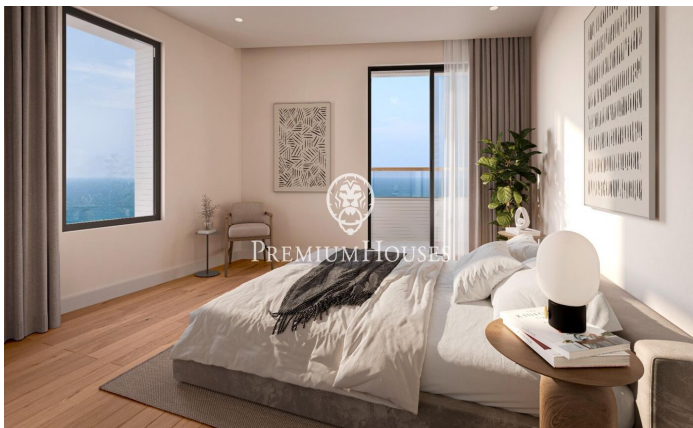

Promoción obra nueva Canet Brisa

Ref: PH103294

Canet de Mar / Maresme/Barcelona Costa Norte

Edificio de obra nueva en primera línea de mar y con vistas despejadas, con excepcional ubicación junto a un gran paso subterráneo de acceso a la playa. Excepcional promoción con 12 pisos, 18 plazas de parking y 12 trasteros. Inmediato comienzo de las obras. Para más información y reservas contactar al 93 760 12 34. Comercializa en Exclusiva Premium Houses Oficina de Sant Pol de Mar.

362.000 €

77 m²
2 Habitaciones
1 Baño completo
Piscina
AACC
Calefacción
Vistas al mar
Trastero
Ascensor
Terraza
Balcón
Armarios empotrados

PREMIUMHOUSES
Excellence in Real Estate

Avda. Maresme, 143 Mataró
Tel: +34 93 798 88 99