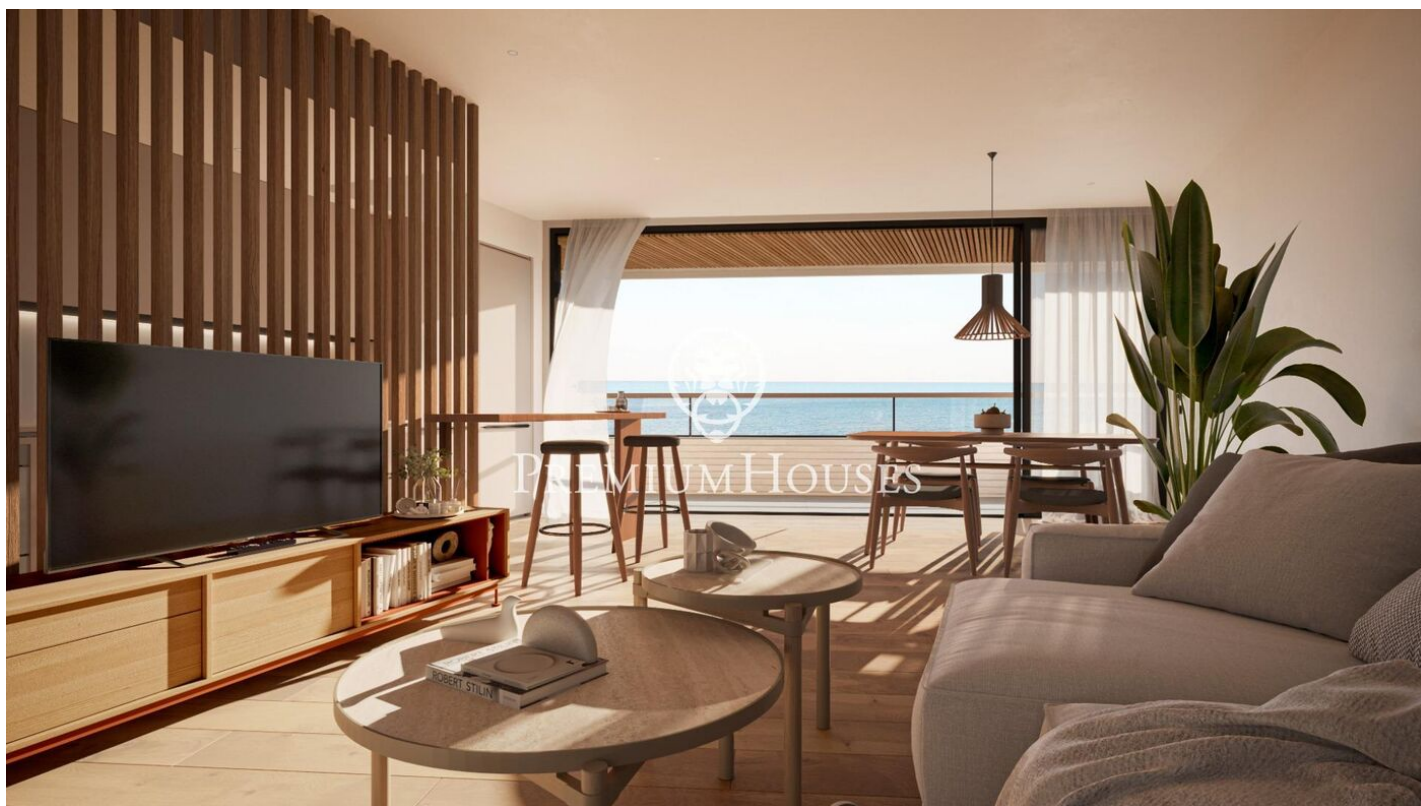

### Canet de Mar / Maresme/Barcelona Costa Norte

Edificio de obra nueva en primera línea de mar y con vistas despejadas, con excepcional ubicación junto a un gran paso subterráneo de acceso a la playa. Excepcional promoción con 12 pisos, 18 plazas de parking y 12 trasteros. Inmediato comienzo de las obras. Para más información y reservas contactar al 93 760 12 34. Comercializa en Exclusiva Premium Houses Oficina de Sant Pol de Mar.

**362.000 €**

77 m<sup>2</sup>  
2 Habitaciones  
1 Baño completo  
Piscina  
AACC  
Calefacción  
Vistas al mar  
Trastero  
Ascensor  
Terraza  
Balcón  
Armarios empotrados

**Barcelona Coast, the best place to live**  
Over 2,500 hours of sun per year