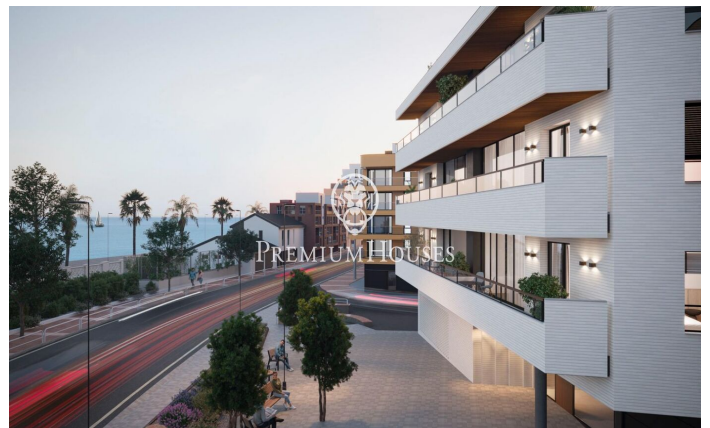

PREMIUMHOUSES
Excellence in Real Estate

Avda. Maresme, 143 Mataró
Tel: +34 93 798 88 99