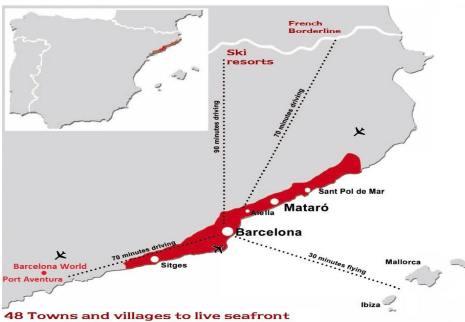

Barcelona Coast, the best place to live
Over 2,500 hours of sun per year