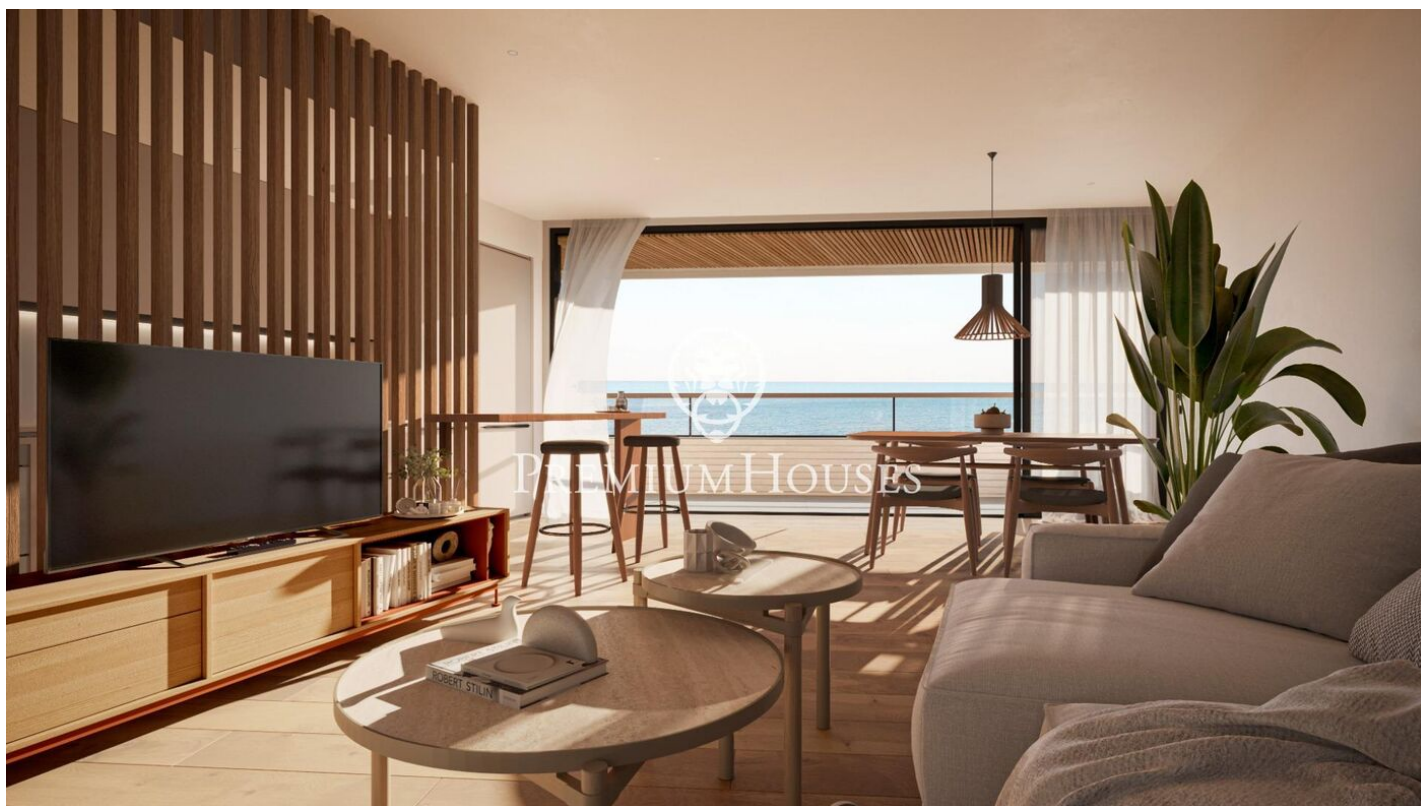

Promoción obra nueva Canet Brisa

Ref: PH103294

Canet de Mar / Maresme/Barcelona Costa Norte

Edificio de obra nueva en primera línea de mar y con vistas despejadas, con excepcional ubicación junto a un gran paso subterráneo de acceso a la playa. Excepcional promoción con 12 pisos, 18 plazas de parking y 12 trasteros. Inmediato comienzo de las obras. Para más información y reservas contactar al 93 760 12 34. Comercializa en Exclusiva Premium Houses Oficina de Sant Pol de Mar.