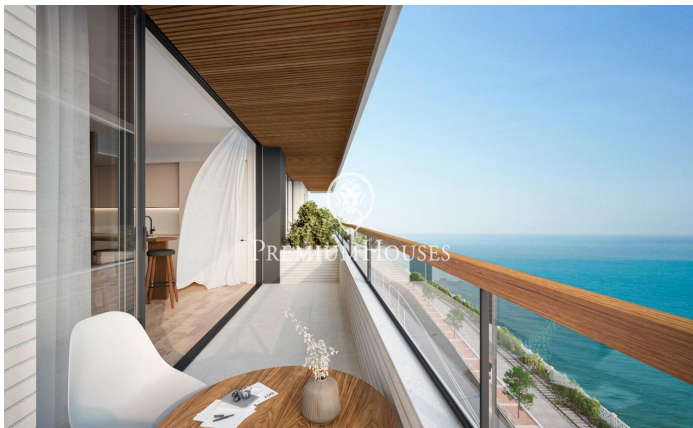

### Canet de Mar / Maresme/Barcelona Costa Norte

Edificio de obra nueva en primera línea de mar y con vistas despejadas, con excepcional ubicación junto a un gran paso subterráneo de acceso a la playa. Excepcional promoción con 12 pisos, 18 plazas de parking y 12 trasteros. Inmediato comienzo de las obras. Para más información y reservas contactar al 93 760 12 34. Comercializa en Exclusiva Premium Houses Oficina de Sant Pol de Mar.

**362.000 €**

77 m<sup>2</sup>  
2 Habitaciones  
1 Baño completo  
Piscina  
AACC  
Calefacción  
Vistas al mar  
Trastero  
Ascensor  
Terraza  
Balcón  
Armarios empotrados

**Barcelona Coast, the best place to live**  
Over 2,500 hours of sun per year