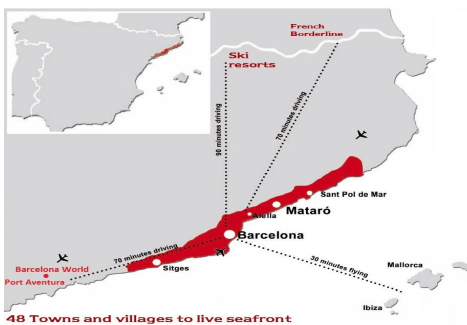

Barcelona Coast, the best place to live
Over 2,500 hours of sun per year