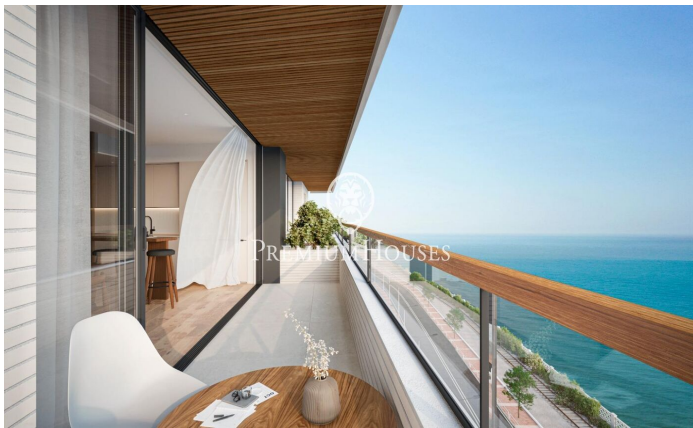

PREMIUMHOUSES
Excellence in Real Estate

Avda. Maresme, 143 Mataró
Tel: +34 93 798 88 99