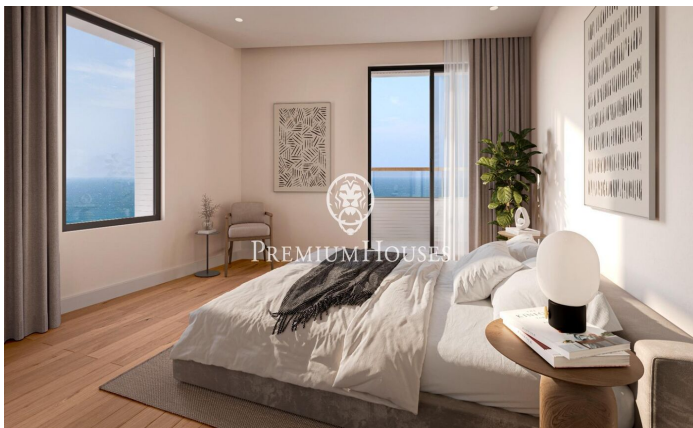

### Canet de Mar / Maresme/Barcelona Costa Norte

Edificio de obra nueva en primera línea de mar y con vistas despejadas, con excepcional ubicación junto a un gran paso subterráneo de acceso a la playa. Excepcional promoción con 12 pisos, 18 plazas de parking y 12 trasteros. Inmediato comienzo de las obras. Para más información y reservas contactar al 93 760 12 34. Comercializa en Exclusiva Premium Houses Oficina de Sant Pol de Mar.

**362.000 €**

77 m<sup>2</sup>  
2 Habitaciones  
1 Baño completo  
Piscina  
AACC  
Calefacción  
Vistas al mar  
Trastero  
Ascensor  
Terraza  
Balcón  
Armarios empotrados

**Barcelona Coast, the best place to live**  
Over 2,500 hours of sun per year