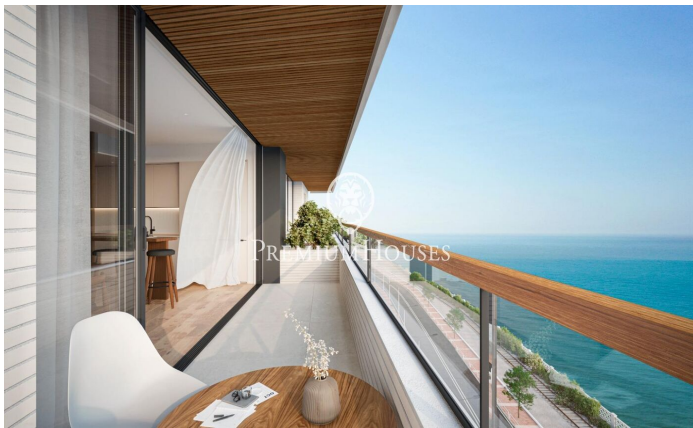

### Canet de Mar / Maresme/Barcelona Costa Norte

Edificio de obra nueva en primera línea de mar y con vistas despejadas, con excepcional ubicación junto a un gran paso subterráneo de acceso a la playa. Excepcional promoción con 12 pisos, 18 plazas de parking y 12 trasteros. Inmediato comienzo de las obras. Para más información y reservas contactar al 93 760 12 34. Comercializa en Exclusiva Premium Houses Oficina de Sant Pol de Mar.

**355.000 €**

73 m<sup>2</sup>  
2 Habitaciones  
1 Baño completo  
Piscina  
AACC  
Calefacción  
Vistas al mar  
Trastero  
Ascensor  
Terraza  
Balcón  
Armarios empotrados

**Barcelona Coast, the best place to live**  
Over 2,500 hours of sun per year