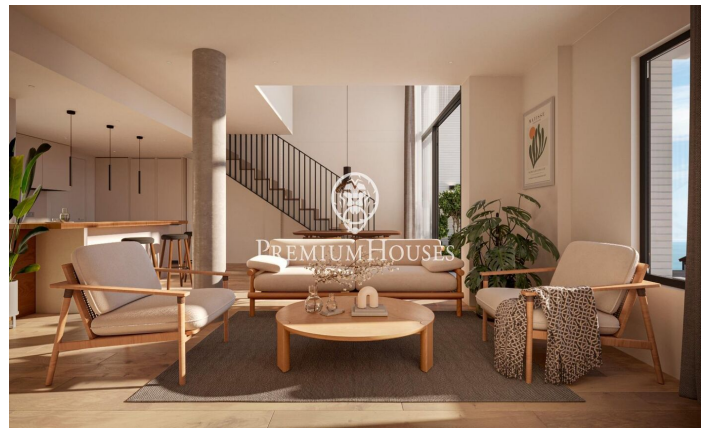

### Canet de Mar / Maresme/Barcelona Costa Norte

Edificio de obra nueva en primera línea de mar y con vistas despejadas, con excepcional ubicación junto a un gran paso subterráneo de acceso a la playa. Excepcional promoción con 12 pisos, 18 plazas de parking y 12 trasteros. Inmediato comienzo de las obras. Para más información y reservas contactar al 93 760 12 34. Comercializa en Exclusiva Premium Houses Oficina de Sant Pol de Mar.

**355.000 €**

73 m<sup>2</sup>  
2 Habitaciones  
1 Baño completo  
Piscina  
AACC  
Calefacción  
Vistas al mar  
Trastero  
Ascensor  
Terraza  
Balcón  
Armarios empotrados

**Barcelona Coast, the best place to live**  
Over 2,500 hours of sun per year