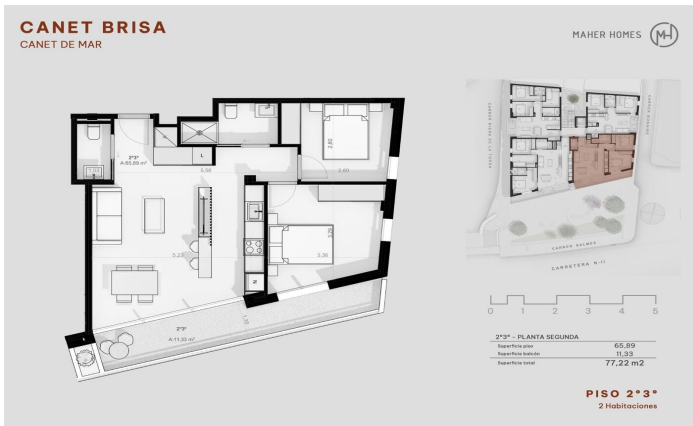

Barcelona Coast, the best place to live
Over 2,500 hours of sun per year

Contáctenos para mas información o para concertar una visita

Tel: +34 93 798 88 99

info@premiumhouses.com

www.premiumhouses.es