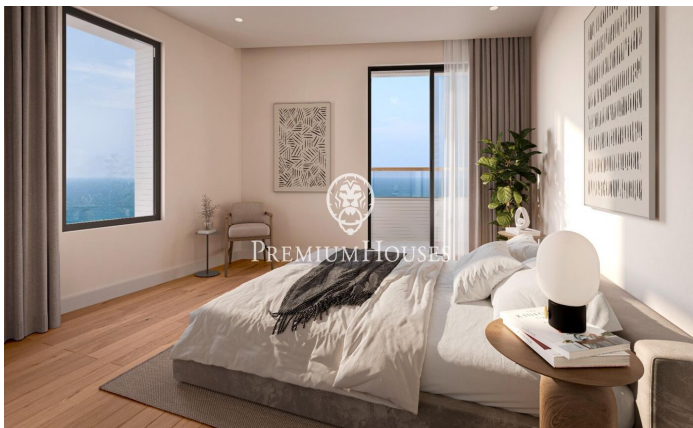

### Canet de Mar / Maresme/Barcelona Costa Norte

Edificio de obra nueva en primera línea de mar y con vistas despejadas, con excepcional ubicación junto a un gran paso subterráneo de acceso a la playa. Excepcional promoción con 12 pisos, 18 plazas de parking y 12 trasteros. Inmediato comienzo de las obras. Para más información y reservas contactar al 93 760 12 34. Comercializa en Exclusiva Premium Houses Oficina de Sant Pol de Mar.

**355.000 €**

73 m<sup>2</sup>  
2 Habitaciones  
1 Baño completo  
Piscina  
AACC  
Calefacción  
Vistas al mar  
Trastero  
Ascensor  
Terraza  
Balcón  
Armarios empotrados

**Barcelona Coast, the best place to live**  
Over 2,500 hours of sun per year