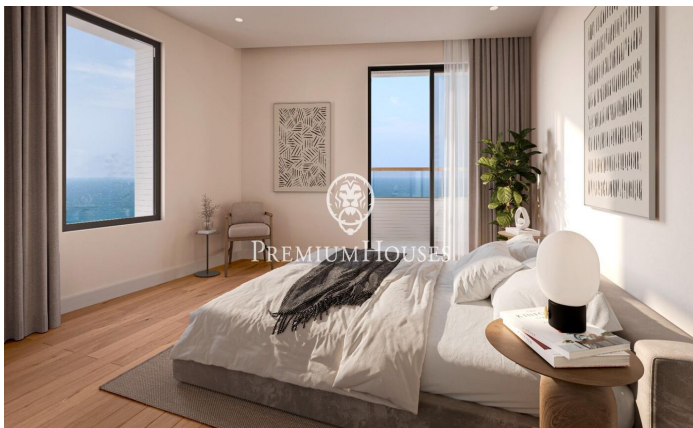

Promoción obra nueva Canet Brisa

Ref: PH103294

Canet de Mar / Maresme/Barcelona Costa Norte

Edificio de obra nueva en primera línea de mar y con vistas despejadas, con excepcional ubicación junto a un gran paso subterráneo de acceso a la playa. Excepcional promoción con 12 pisos, 18 plazas de parking y 12 trasteros. Inmediato comienzo de las obras. Para más información y reservas contactar al 93 760 12 34. Comercializa en Exclusiva Premium Houses Oficina de Sant Pol de Mar.

355.000 €

73 m²
2 Habitaciones
1 Baño completo
Piscina
AACC
Calefacción
Vistas al mar
Trastero
Ascensor
Terraza
Balcón
Armarios empotrados

PREMIUMHOUSES
Excellence in Real Estate

Avda. Maresme, 143 Mataró
Tel: +34 93 798 88 99