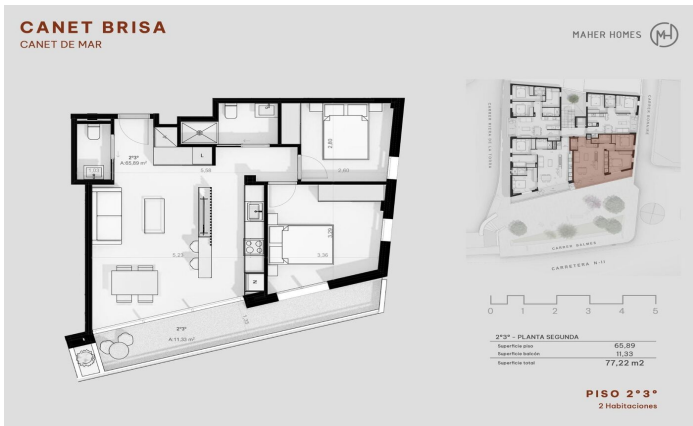

## Promoción obra nueva Canet Brisa

Ref: PH103294

### Canet de Mar / Maresme/Barcelona Costa Norte

Edificio de obra nueva en primera línea de mar y con vistas despejadas, con excepcional ubicación junto a un gran paso subterráneo de acceso a la playa. Excepcional promoción con 12 pisos, 18 plazas de parking y 12 trasteros. Inmediato comienzo de las obras. Para más información y reservas contactar al 93 760 12 34. Comercializa en Exclusiva Premium Houses Oficina de Sant Pol de Mar.

**362.000 €**

77 m<sup>2</sup>  
2 Habitaciones  
1 Baño completo  
Piscina  
AACC  
Calefacción  
Vistas al mar  
Trastero  
Ascensor  
Terraza  
Balcón  
Armarios empotrados

**Barcelona Coast, the best place to live**  
Over 2,500 hours of sun per year