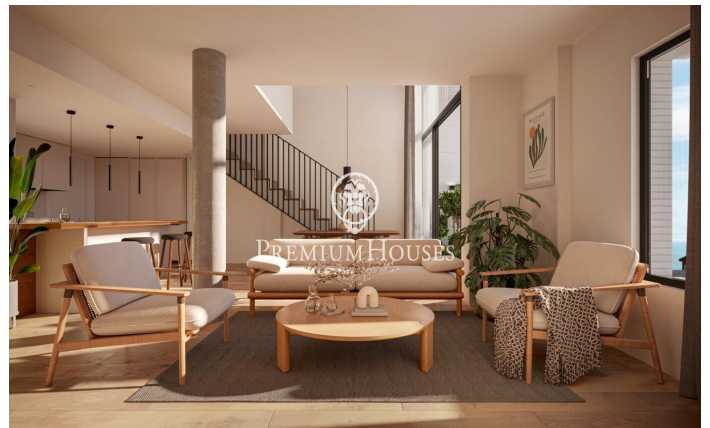

### Canet de Mar / Maresme/Barcelona Costa Norte

Edificio de obra nueva en primera línea de mar y con vistas despejadas, con excepcional ubicación junto a un gran paso subterráneo de acceso a la playa. Excepcional promoción con 12 pisos, 18 plazas de parking y 12 trasteros. Inmediato comienzo de las obras. Para más información y reservas contactar al 93 760 12 34. Comercializa en Exclusiva Premium Houses Oficina de Sant Pol de Mar.

**362.000 €**

77 m<sup>2</sup>  
2 Habitaciones  
1 Baño completo  
Piscina  
AACC  
Calefacción  
Vistas al mar  
Trastero  
Ascensor  
Terraza  
Balcón  
Armarios empotrados

**Barcelona Coast, the best place to live**  
Over 2,500 hours of sun per year