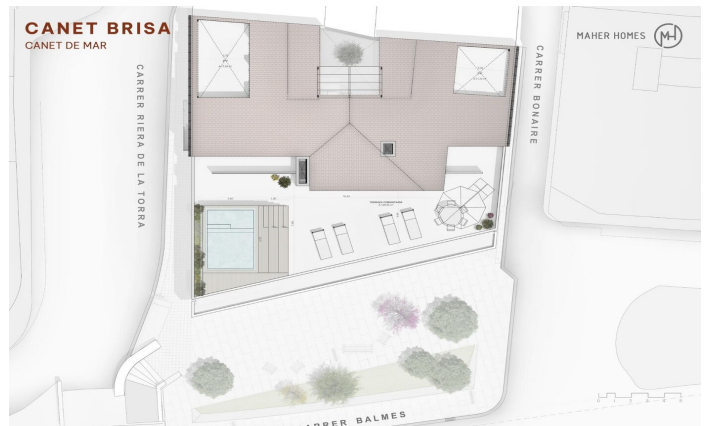

Barcelona Coast, the best place to live
Over 2,500 hours of sun per year

Contáctenos para mas información o para concertar una visita

Tel: +34 93 798 88 99

info@premiumhouses.com

www.premiumhouses.es