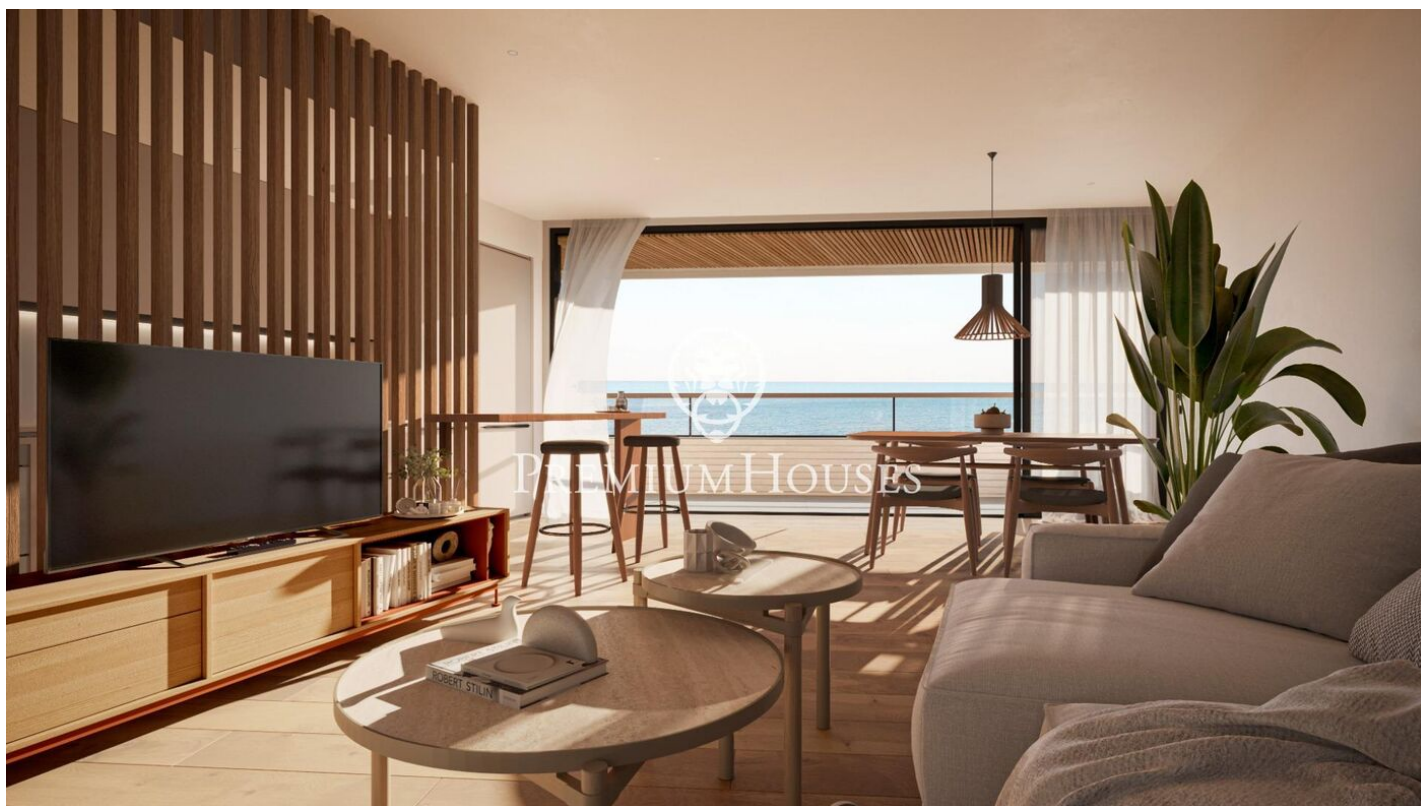

### Canet de Mar / Maresme/Barcelona Costa Norte

Edificio de obra nueva en primera línea de mar y con vistas despejadas, con excepcional ubicación junto a un gran paso subterráneo de acceso a la playa. Excepcional promoción con 12 pisos, 18 plazas de parking y 12 trasteros. Inmediato comienzo de las obras. Para más información y reservas contactar al 93 760 12 34. Comercializa en Exclusiva Premium Houses Oficina de Sant Pol de Mar.

**355.000 €**

73 m<sup>2</sup>  
2 Habitaciones  
1 Baño completo  
Piscina  
AACC  
Calefacción  
Vistas al mar  
Trastero  
Ascensor  
Terraza  
Balcón  
Armarios empotrados

**Barcelona Coast, the best place to live**  
Over 2,500 hours of sun per year