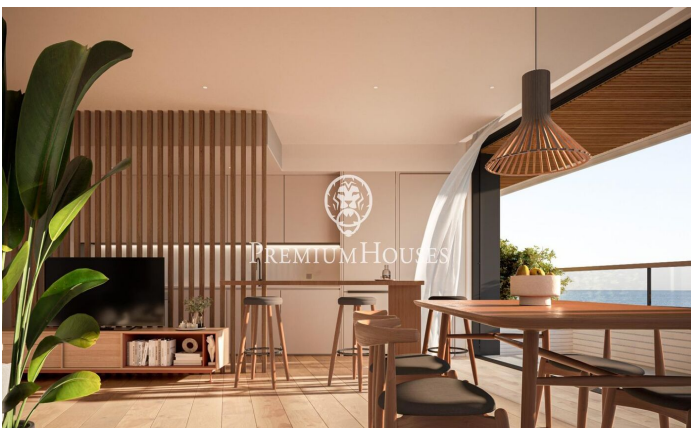

### Canet de Mar / Maresme/Barcelona Costa Norte

Edificio de obra nueva en primera línea de mar y con vistas despejadas, con excepcional ubicación junto a un gran paso subterráneo de acceso a la playa. Excepcional promoción con 12 pisos, 18 plazas de parking y 12 trasteros. Inmediato comienzo de las obras. Para más información y reservas contactar al 93 760 12 34. Comercializa en Exclusiva Premium Houses Oficina de Sant Pol de Mar.

**395.000 €**

94 m<sup>2</sup>  
3 Habitaciones  
2 Baños  
Piscina  
AACC  
Calefacción  
Vistas al mar  
Trastero  
Ascensor  
Terraza  
Balcón  
Armarios empotrados

**Barcelona Coast, the best place to live**  
Over 2,500 hours of sun per year