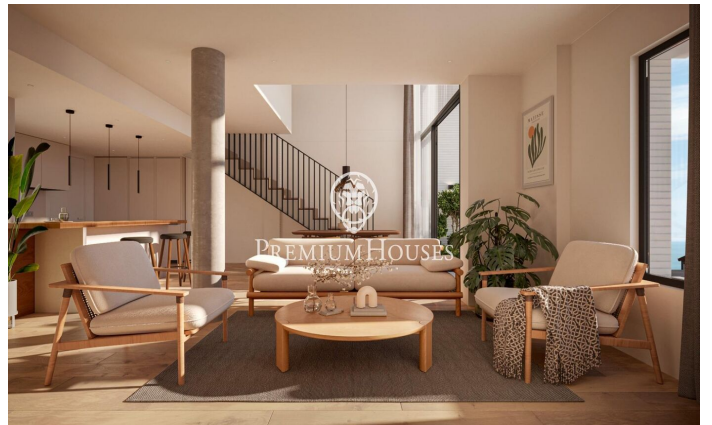

### Canet de Mar / Maresme/Barcelona Costa Norte

Edificio de obra nueva en primera línea de mar y con vistas despejadas, con excepcional ubicación junto a un gran paso subterráneo de acceso a la playa. Excepcional promoción con 12 pisos, 18 plazas de parking y 12 trasteros. Inmediato comienzo de las obras. Para más información y reservas contactar al 93 760 12 34. Comercializa en Exclusiva Premium Houses Oficina de Sant Pol de Mar.

**390.000 €**

89 m<sup>2</sup>  
3 Habitaciones  
2 Baños  
Piscina  
AACC  
Calefacción  
Vistas al mar  
Trastero  
Ascensor  
Terraza  
Balcón  
Armarios empotrados

**Barcelona Coast, the best place to live**  
Over 2,500 hours of sun per year