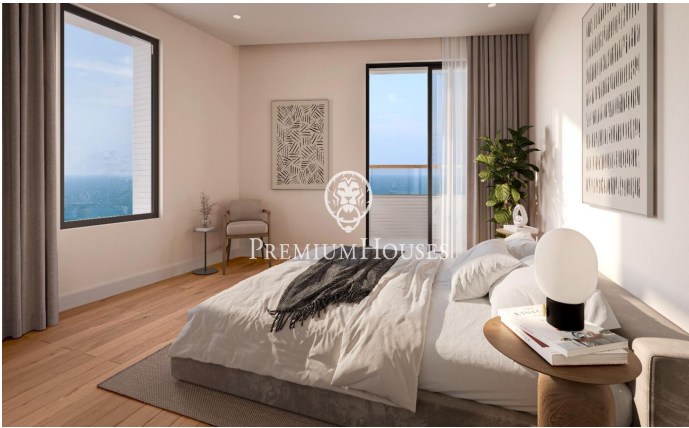

### Canet de Mar / Maresme/Barcelona Costa Norte

Edificio de obra nueva en primera línea de mar y con vistas despejadas, con excepcional ubicación junto a un gran paso subterráneo de acceso a la playa. Excepcional promoción con 12 pisos, 18 plazas de parking y 12 trasteros. Inmediato comienzo de las obras. Para más información y reservas contactar al 93 760 12 34. Comercializa en Exclusiva Premium Houses Oficina de Sant Pol de Mar.

**390.000 €**

89 m<sup>2</sup>  
3 Habitaciones  
2 Baños  
Piscina  
AACC  
Calefacción  
Vistas al mar  
Trastero  
Ascensor  
Terraza  
Balcón  
Armarios empotrados

**Barcelona Coast, the best place to live**  
Over 2,500 hours of sun per year