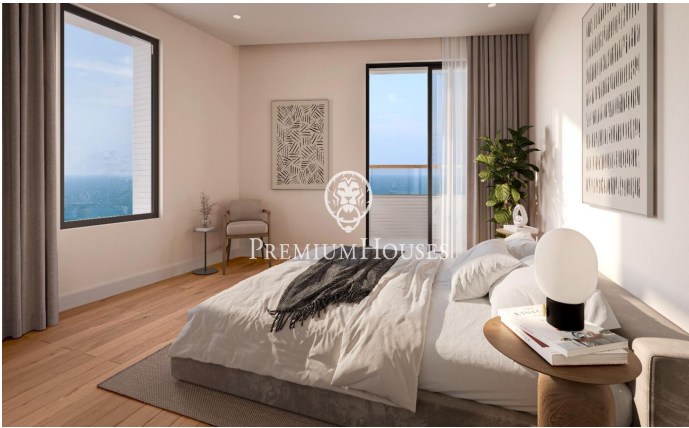

### Canet de Mar / Maresme/Barcelona Costa Norte

Edificio de obra nueva en primera línea de mar y con vistas despejadas, con excepcional ubicación junto a un gran paso subterráneo de acceso a la playa. Excepcional promoción con 12 pisos, 18 plazas de parking y 12 trasteros. Inmediato comienzo de las obras. Para más información y reservas contactar al 93 760 12 34. Comercializa en Exclusiva Premium Houses Oficina de Sant Pol de Mar.

**395.000 €**

94 m<sup>2</sup>  
3 Habitaciones  
2 Baños  
Piscina  
AACC  
Calefacción  
Vistas al mar  
Trastero  
Ascensor  
Terraza  
Balcón  
Armarios empotrados

**Barcelona Coast, the best place to live**  
Over 2,500 hours of sun per year