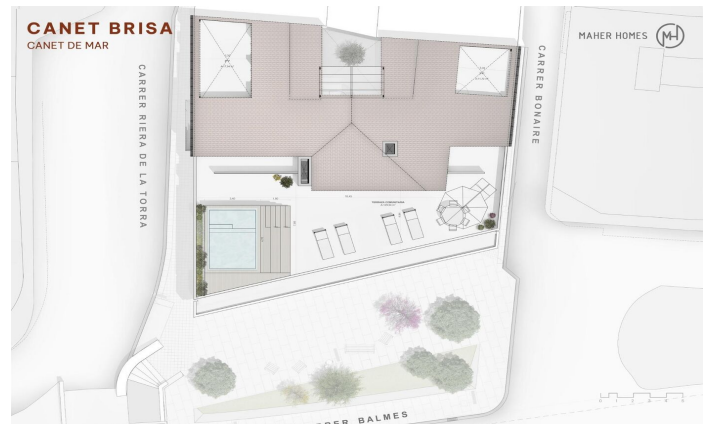

## Promoción obra nueva Canet Brisa

Ref: PH103293

### Canet de Mar / Maresme/Barcelona Costa Norte

Edificio de obra nueva en primera línea de mar y con vistas despejadas, con excepcional ubicación junto a un gran paso subterráneo de acceso a la playa. Excepcional promoción con 12 pisos, 18 plazas de parking y 12 trasteros. Inmediato comienzo de las obras. Para más información y reservas contactar al 93 760 12 34. Comercializa en Exclusiva Premium Houses Oficina de Sant Pol de Mar.

**390.000 €**

89 m<sup>2</sup>  
3 Habitaciones  
2 Baños  
Piscina  
AACC  
Calefacción  
Vistas al mar  
Trastero  
Ascensor  
Terraza  
Balcón  
Armarios empotrados

**Barcelona Coast, the best place to live**  
Over 2,500 hours of sun per year