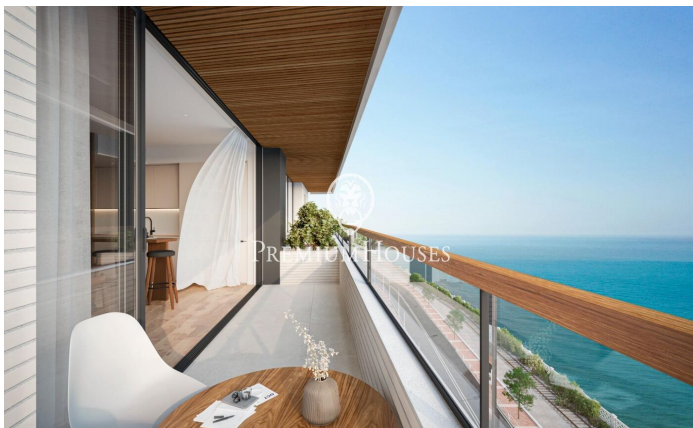

### Canet de Mar / Maresme/Barcelona Costa Norte

Edificio de obra nueva en primera línea de mar y con vistas despejadas, con excepcional ubicación junto a un gran paso subterráneo de acceso a la playa. Excepcional promoción con 12 pisos, 18 plazas de parking y 12 trasteros. Inmediato comienzo de las obras. Para más información y reservas contactar al 93 760 12 34. Comercializa en Exclusiva Premium Houses Oficina de Sant Pol de Mar.

**395.000 €**

94 m<sup>2</sup>  
3 Habitaciones  
2 Baños  
Piscina  
AACC  
Calefacción  
Vistas al mar  
Trastero  
Ascensor  
Terraza  
Balcón  
Armarios empotrados

**Barcelona Coast, the best place to live**  
Over 2,500 hours of sun per year