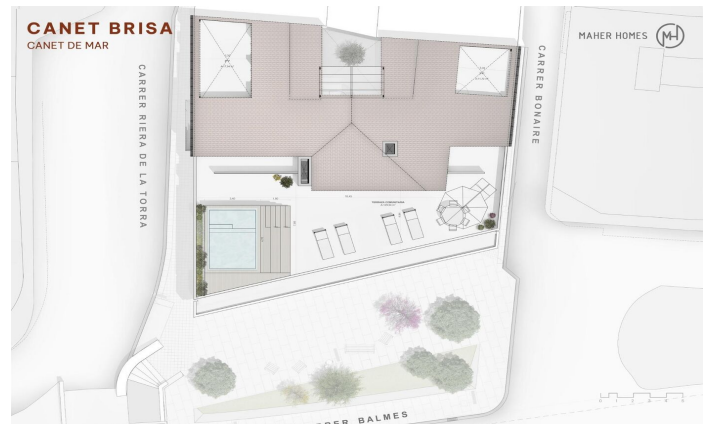

## Promoción obra nueva Canet Brisa

Ref: PH103293

### Canet de Mar / Maresme/Barcelona Costa Norte

Edificio de obra nueva en primera línea de mar y con vistas despejadas, con excepcional ubicación junto a un gran paso subterráneo de acceso a la playa. Excepcional promoción con 12 pisos, 18 plazas de parking y 12 trasteros. Inmediato comienzo de las obras. Para más información y reservas contactar al 93 760 12 34. Comercializa en Exclusiva Premium Houses Oficina de Sant Pol de Mar.

**395.000 €**

94 m<sup>2</sup>  
3 Habitaciones  
2 Baños  
Piscina  
AACC  
Calefacción  
Vistas al mar  
Trastero  
Ascensor  
Terraza  
Balcón  
Armarios empotrados

**Barcelona Coast, the best place to live**  
Over 2,500 hours of sun per year