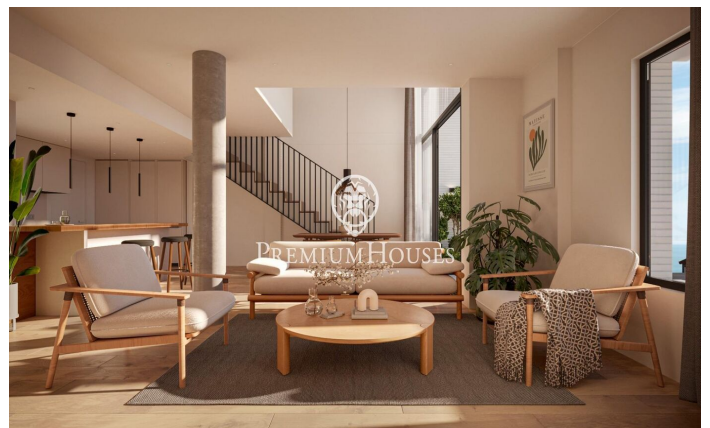

### Canet de Mar / Maresme/Barcelona Costa Norte

Edificio de obra nueva en primera línea de mar y con vistas despejadas, con excepcional ubicación junto a un gran paso subterráneo de acceso a la playa. Excepcional promoción con 12 pisos, 18 plazas de parking y 12 trasteros. Inmediato comienzo de las obras. Para más información y reservas contactar al 93 760 12 34. Comercializa en Exclusiva Premium Houses Oficina de Sant Pol de Mar.

**395.000 €**

94 m<sup>2</sup>  
3 Habitaciones  
2 Baños  
Piscina  
AACC  
Calefacción  
Vistas al mar  
Trastero  
Ascensor  
Terraza  
Balcón  
Armarios empotrados

**Barcelona Coast, the best place to live**  
Over 2,500 hours of sun per year