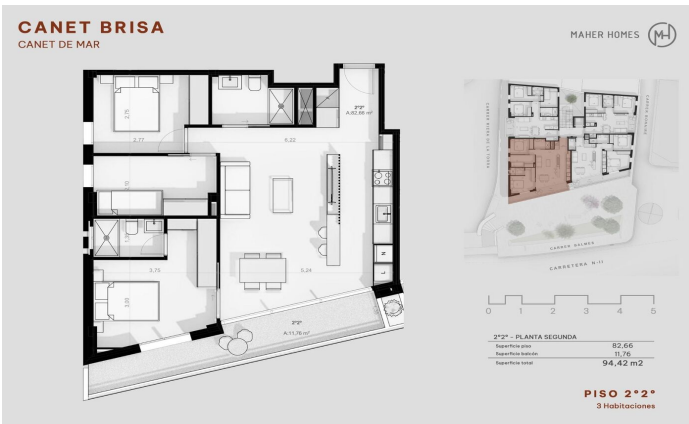

Barcelona Coast, the best place to live
Over 2,500 hours of sun per year

Contáctenos para mas información o para concertar una visita

Tel: +34 93 798 88 99

info@premiumhouses.com

www.premiumhouses.es