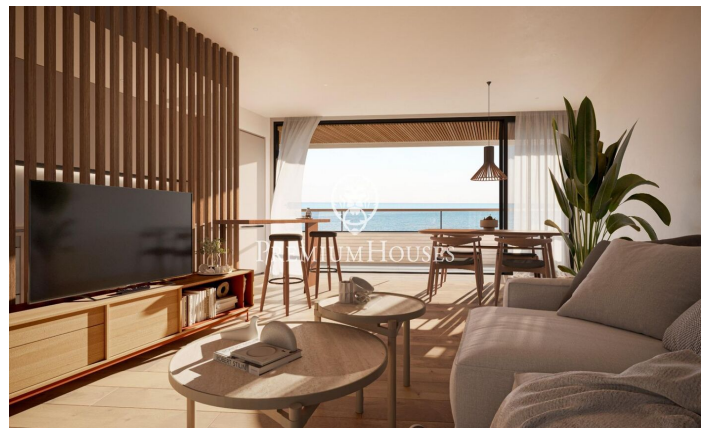

### Canet de Mar / Maresme/Barcelona Costa Norte

Edificio de obra nueva en primera línea de mar y con vistas despejadas, con excepcional ubicación junto a un gran paso subterráneo de acceso a la playa. Excepcional promoción con 12 pisos, 18 plazas de parking y 12 trasteros. Inmediato comienzo de las obras. Para más información y reservas contactar al 93 760 12 34. Comercializa en Exclusiva Premium Houses Oficina de Sant Pol de Mar.

**395.000 €**

94 m<sup>2</sup>  
3 Habitaciones  
2 Baños  
Piscina  
AACC  
Calefacción  
Vistas al mar  
Trastero  
Ascensor  
Terraza  
Balcón  
Armarios empotrados

**Barcelona Coast, the best place to live**  
Over 2,500 hours of sun per year