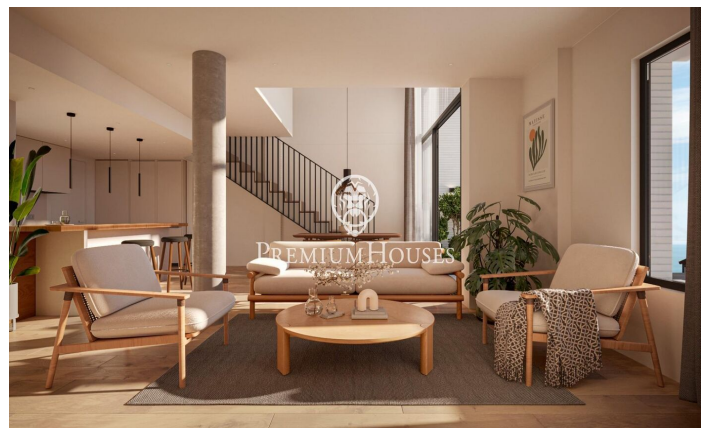

## Promoción obra nueva Canet Brisa

Ref: PH103291

### Canet de Mar / Maresme/Barcelona Costa Norte

Edificio de obra nueva en primera línea de mar y con vistas despejadas, con excepcional ubicación junto a un gran paso subterráneo de acceso a la playa. Excepcional promoción con 12 pisos, 18 plazas de parking y 12 trasteros. Inmediato comienzo de las obras. Para más información y reservas contactar al 93 760 12 34. Comercializa en Exclusiva Premium Houses Oficina de Sant Pol de Mar.

**220.000 €**

50 m<sup>2</sup>  
2 Habitaciones  
1 Baño completo  
Piscina  
AACC  
Calefacción  
Trastero  
Ascensor  
Terraza  
Balcón  
Armarios empotrados

**Barcelona Coast, the best place to live**  
Over 2,500 hours of sun per year