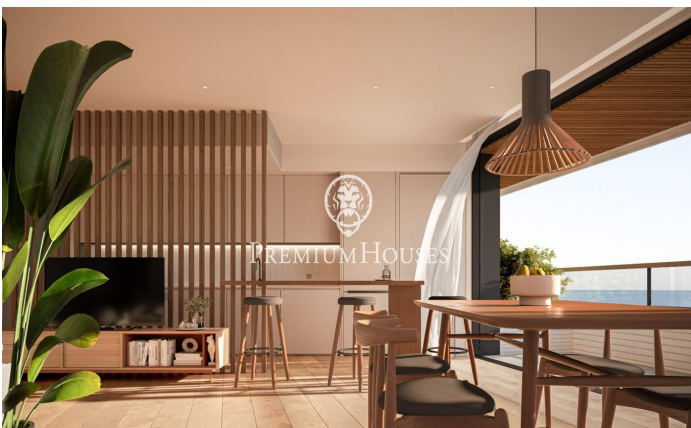

Promoción obra nueva Canet Brisa

Ref: PH103291

Canet de Mar / Maresme/Barcelona Costa Norte

Edificio de obra nueva en primera línea de mar y con vistas despejadas, con excepcional ubicación junto a un gran paso subterráneo de acceso a la playa. Excepcional promoción con 12 pisos, 18 plazas de parking y 12 trasteros. Inmediato comienzo de las obras. Para más información y reservas contactar al 93 760 12 34. Comercializa en Exclusiva Premium Houses Oficina de Sant Pol de Mar.

220.000 €

50 m²
2 Habitaciones
1 Baño completo
Piscina
AACC
Calefacción
Trastero
Ascensor
Terraza
Balcón
Armarios empotrados

Barcelona Coast, the best place to live
Over 2,500 hours of sun per year

Contáctenos para mas información o para concertar una visita