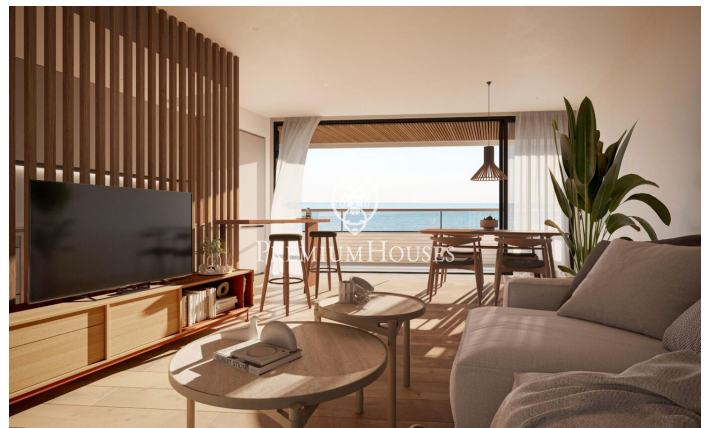

Promoción obra nueva Canet Brisa

Ref: PH103291

Canet de Mar / Maresme/Barcelona Costa Norte

Edificio de obra nueva en primera línea de mar y con vistas despejadas, con excepcional ubicación junto a un gran paso subterráneo de acceso a la playa. Excepcional promoción con 12 pisos, 18 plazas de parking y 12 trasteros. Inmediato comienzo de las obras. Para más información y reservas contactar al 93 760 12 34. Comercializa en Exclusiva Premium Houses Oficina de Sant Pol de Mar.

230.000 €

56 m²
2 Habitaciones
1 Baño completo
Piscina
AACC
Calefacción
Trastero
Ascensor
Terraza
Balcón
Armarios empotrados

Barcelona Coast, the best place to live
Over 2,500 hours of sun per year

Contáctenos para mas información o para concertar una visita