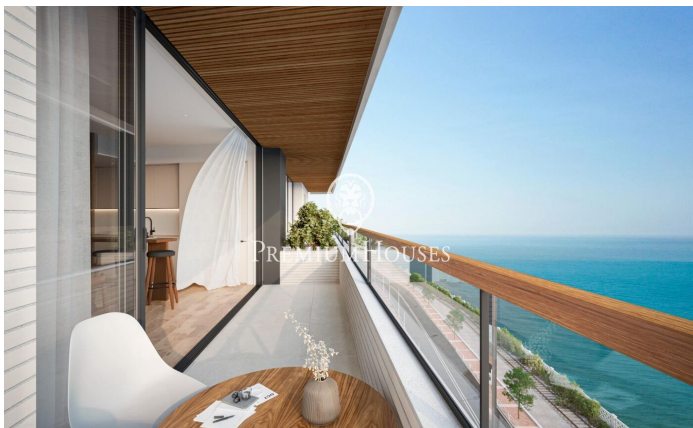

### Canet de Mar / Maresme/Barcelona Costa Norte

Edificio de obra nueva en primera línea de mar y con vistas despejadas, con excepcional ubicación junto a un gran paso subterráneo de acceso a la playa. Excepcional promoción con 12 pisos, 18 plazas de parking y 12 trasteros. Inmediato comienzo de las obras. Para más información y reservas contactar al 93 760 12 34. Comercializa en Exclusiva Premium Houses Oficina de Sant Pol de Mar.

**220.000 €**

50 m<sup>2</sup>  
2 Habitaciones  
1 Baño completo  
Piscina  
AACC  
Calefacción  
Trastero  
Ascensor  
Terraza  
Balcón  
Armarios empotrados

**Barcelona Coast, the best place to live**  
Over 2,500 hours of sun per year