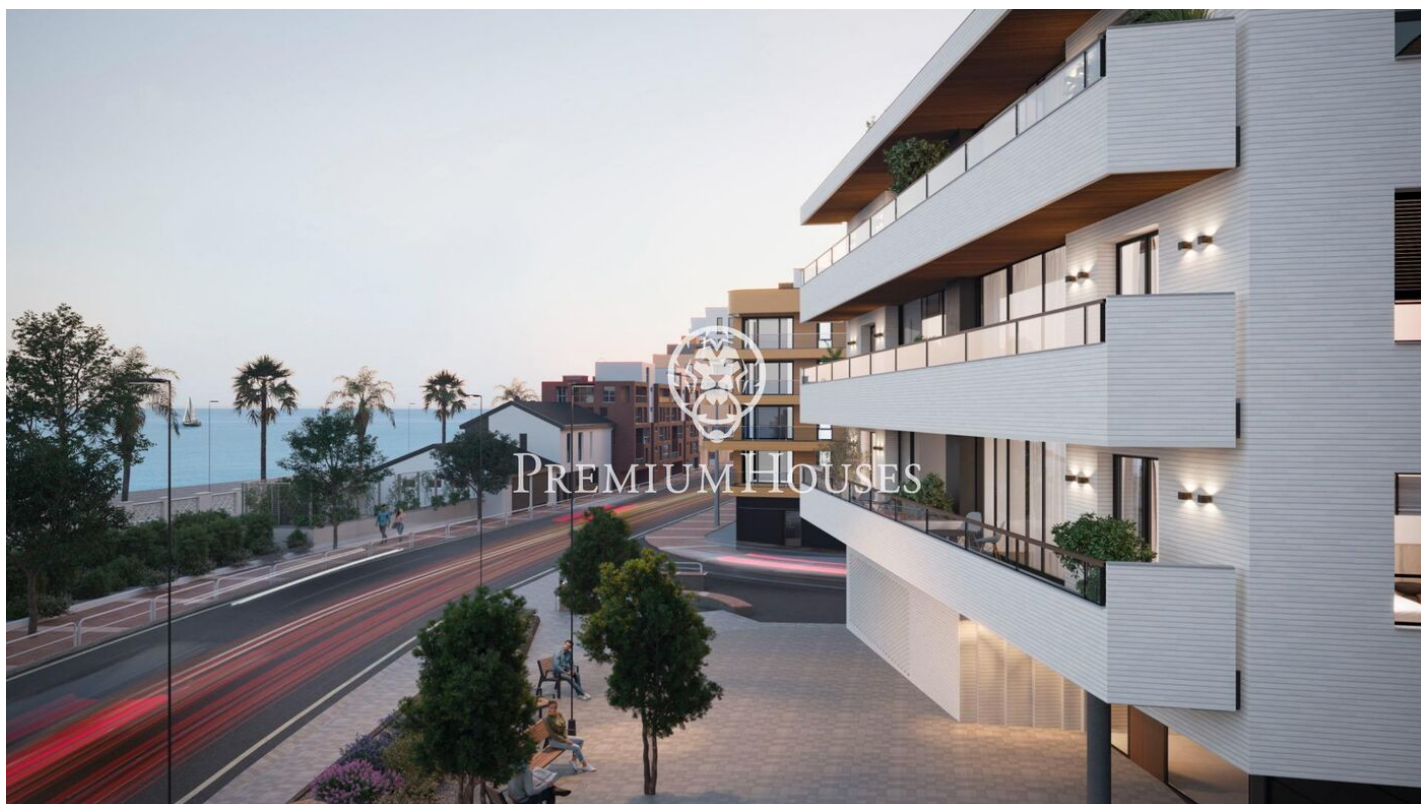

## Promoción obra nueva Canet Brisa

Ref: PH103291

### Canet de Mar / Maresme/Barcelona Costa Norte

Edificio de obra nueva en primera línea de mar y con vistas despejadas, con excepcional ubicación junto a un gran paso subterráneo de acceso a la playa. Excepcional promoción con 12 pisos, 18 plazas de parking y 12 trasteros. Inmediato comienzo de las obras. Para más información y reservas contactar al 93 760 12 34. Comercializa en Exclusiva Premium Houses Oficina de Sant Pol de Mar.