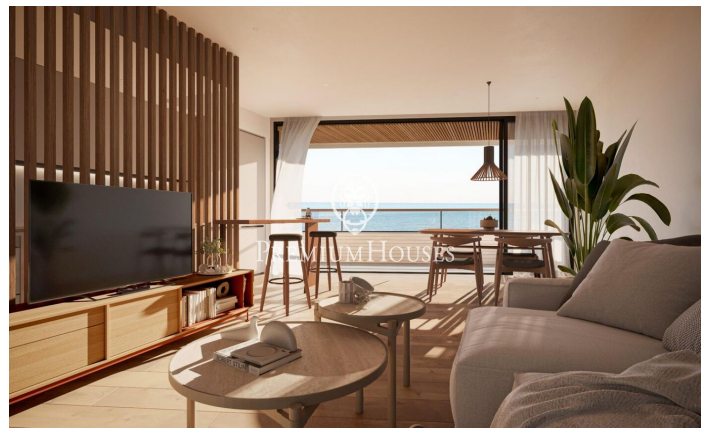

Promoción obra nueva Canet Brisa

Ref: PH103291

Canet de Mar / Maresme/Barcelona Costa Norte

Edificio de obra nueva en primera línea de mar y con vistas despejadas, con excepcional ubicación junto a un gran paso subterráneo de acceso a la playa. Excepcional promoción con 12 pisos, 18 plazas de parking y 12 trasteros. Inmediato comienzo de las obras. Para más información y reservas contactar al 93 760 12 34. Comercializa en Exclusiva Premium Houses Oficina de Sant Pol de Mar.

220.000 €

50 m²
2 Habitaciones
1 Baño completo
Piscina
AACC
Calefacción
Trastero
Ascensor
Terraza
Balcón
Armarios empotrados

Barcelona Coast, the best place to live
Over 2,500 hours of sun per year

Contáctenos para mas información o para concertar una visita