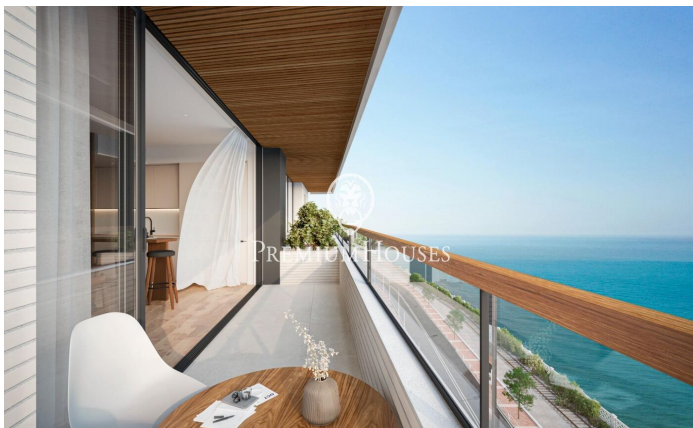

### Canet de Mar / Maresme/Barcelona Costa Norte

Edificio de obra nueva en primera línea de mar y con vistas despejadas, con excepcional ubicación junto a un gran paso subterráneo de acceso a la playa. Excepcional promoción con 12 pisos, 18 plazas de parking y 12 trasteros. Inmediato comienzo de las obras. Para más información y reservas contactar al 93 760 12 34. Comercializa en Exclusiva Premium Houses Oficina de Sant Pol de Mar.

**230.000 €**

56 m<sup>2</sup>  
2 Habitaciones  
1 Baño completo  
Piscina  
AACC  
Calefacción  
Trastero  
Ascensor  
Terraza  
Balcón  
Armarios empotrados

**Barcelona Coast, the best place to live**  
Over 2,500 hours of sun per year