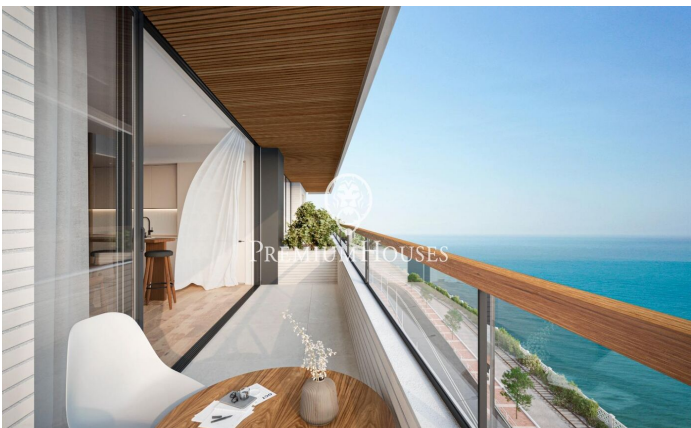

Promoción obra nueva Canet Brisa

Ref: PH103291

Canet de Mar / Maresme/Barcelona Costa Norte

Edificio de obra nueva en primera línea de mar y con vistas despejadas, con excepcional ubicación junto a un gran paso subterráneo de acceso a la playa. Excepcional promoción con 12 pisos, 18 plazas de parking y 12 trasteros. Inmediato comienzo de las obras. Para más información y reservas contactar al 93 760 12 34. Comercializa en Exclusiva Premium Houses Oficina de Sant Pol de Mar.

220.000 €

50 m²
2 Habitaciones
1 Baño completo
Piscina
AACC
Calefacción
Trastero
Ascensor
Terraza
Balcón
Armarios empotrados

Barcelona Coast, the best place to live
Over 2,500 hours of sun per year

Contáctenos para mas información o para concertar una visita