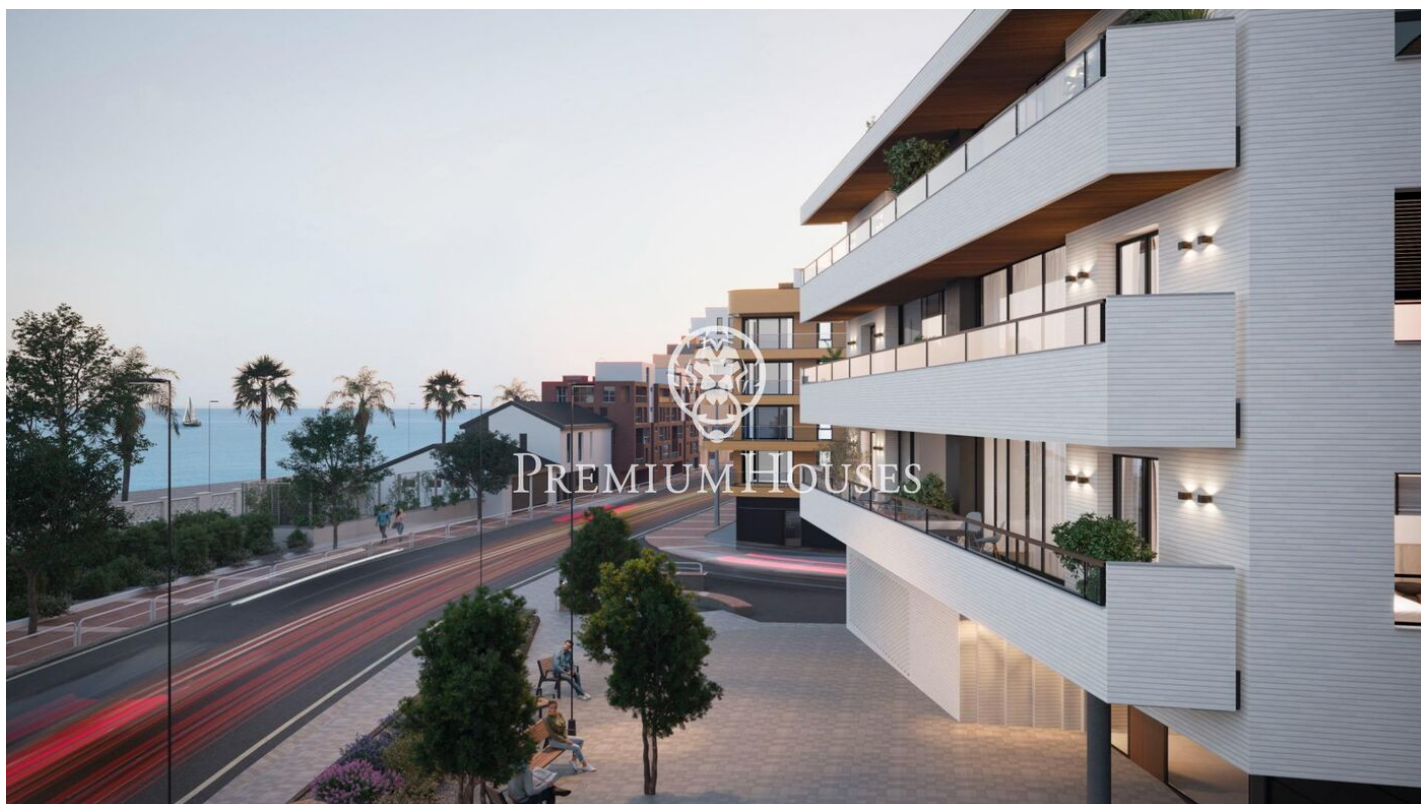

Promoción obra nueva Canet Brisa

Ref: PH103291

Canet de Mar / Maresme/Barcelona Costa Norte

Edificio de obra nueva en primera línea de mar y con vistas despejadas, con excepcional ubicación junto a un gran paso subterráneo de acceso a la playa. Excepcional promoción con 12 pisos, 18 plazas de parking y 12 trasteros. Inmediato comienzo de las obras. Para más información y reservas contactar al 93 760 12 34. Comercializa en Exclusiva Premium Houses Oficina de Sant Pol de Mar.

220.000 €

50 m²
2 Habitaciones
1 Baño completo
Piscina
AACC
Calefacción
Trastero
Ascensor
Terraza
Balcón
Armarios empotrados

Barcelona Coast, the best place to live
Over 2,500 hours of sun per year

Contáctenos para mas información o para concertar una visita