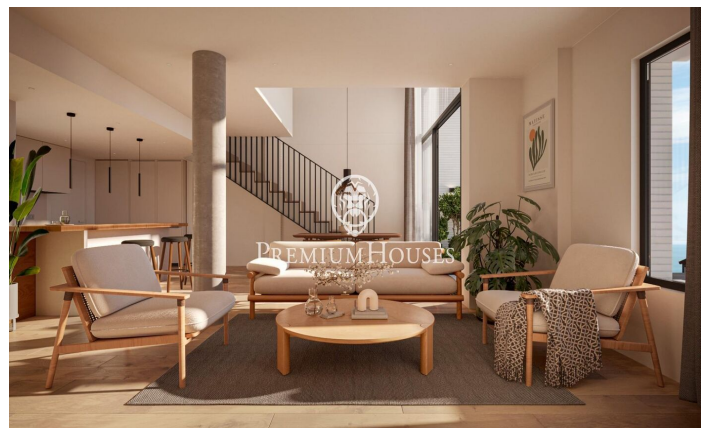

Promoción obra nueva Canet Brisa

Ref: PH103291

Canet de Mar / Maresme/Barcelona Costa Norte

Edificio de obra nueva en primera línea de mar y con vistas despejadas, con excepcional ubicación junto a un gran paso subterráneo de acceso a la playa. Excepcional promoción con 12 pisos, 18 plazas de parking y 12 trasteros. Inmediato comienzo de las obras. Para más información y reservas contactar al 93 760 12 34. Comercializa en Exclusiva Premium Houses Oficina de Sant Pol de Mar.

220.000 €

50 m²
2 Habitaciones
1 Baño completo
Piscina
AACC
Calefacción
Trastero
Ascensor
Terraza
Balcón
Armarios empotrados

Barcelona Coast, the best place to live
Over 2,500 hours of sun per year

Contáctenos para mas información o para concertar una visita