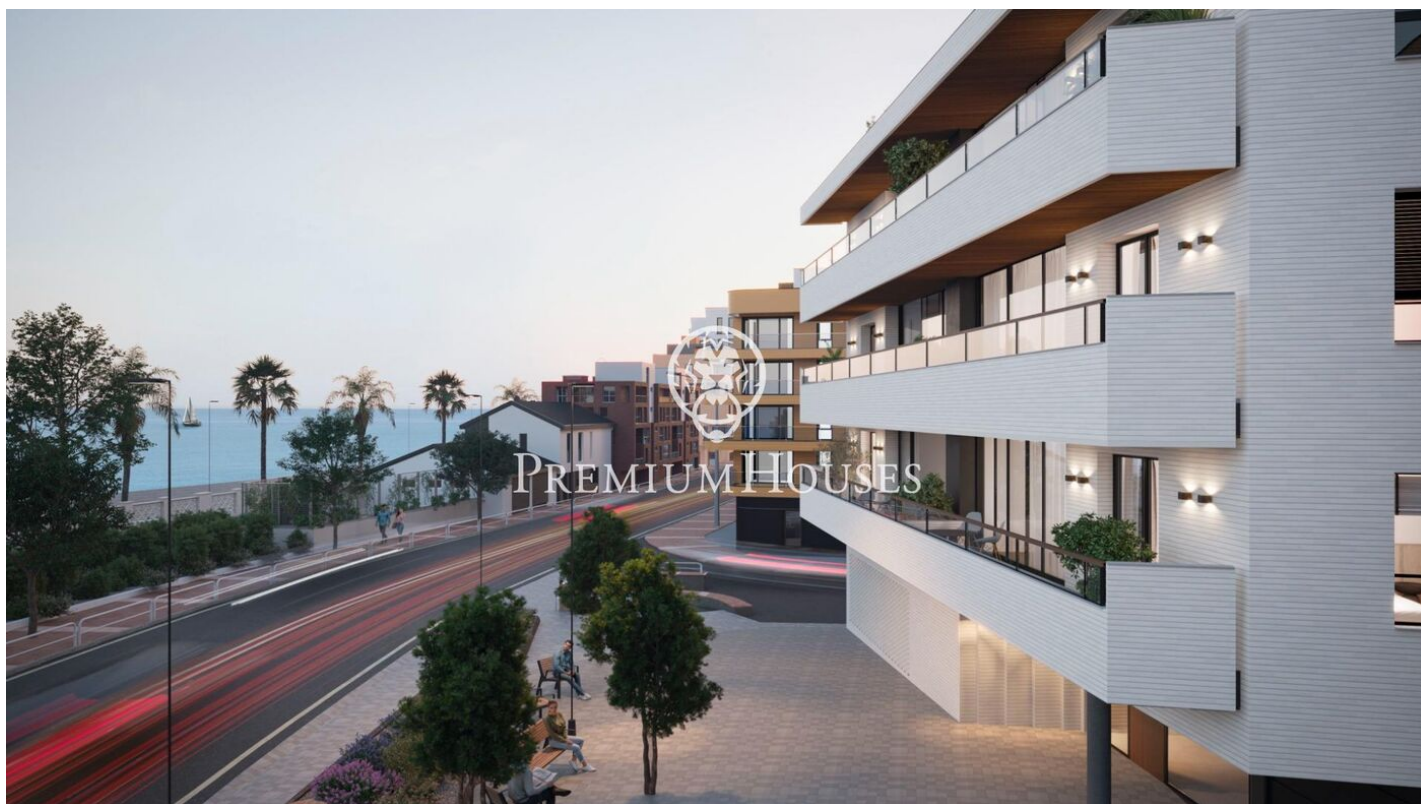

Promoción obra nueva Canet Brisa

Ref: PH103291

Canet de Mar / Maresme/Barcelona Costa Norte

Edificio de obra nueva en primera línea de mar y con vistas despejadas, con excepcional ubicación junto a un gran paso subterráneo de acceso a la playa. Excepcional promoción con 12 pisos, 18 plazas de parking y 12 trasteros. Inmediato comienzo de las obras. Para más información y reservas contactar al 93 760 12 34. Comercializa en Exclusiva Premium Houses Oficina de Sant Pol de Mar.

230.000 €

56 m²
2 Habitaciones
1 Baño completo
Piscina
AACC
Calefacción
Trastero
Ascensor
Terraza
Balcón
Armarios empotrados

Barcelona Coast, the best place to live
Over 2,500 hours of sun per year

Contáctenos para mas información o para concertar una visita