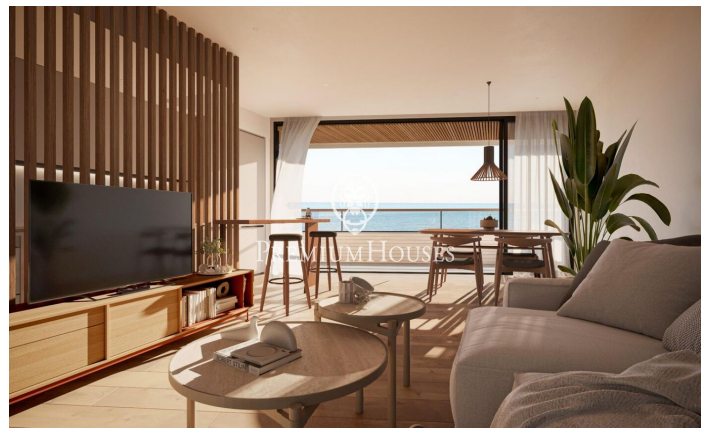

### Canet de Mar / Maresme/Barcelona Costa Norte

Edificio de obra nueva en primera línea de mar y con vistas despejadas, con excepcional ubicación junto a un gran paso subterráneo de acceso a la playa. Excepcional promoción con 12 pisos, 18 plazas de parking y 12 trasteros. Inmediato comienzo de las obras. Para más información y reservas contactar al 93 760 12 34. Comercializa en Exclusiva Premium Houses Oficina de Sant Pol de Mar.

**220.000 €**

50 m<sup>2</sup>  
2 Habitaciones  
1 Baño completo  
Piscina  
AACC  
Calefacción  
Trastero  
Ascensor  
Terraza  
Balcón  
Armarios empotrados

**Barcelona Coast, the best place to live**  
Over 2,500 hours of sun per year