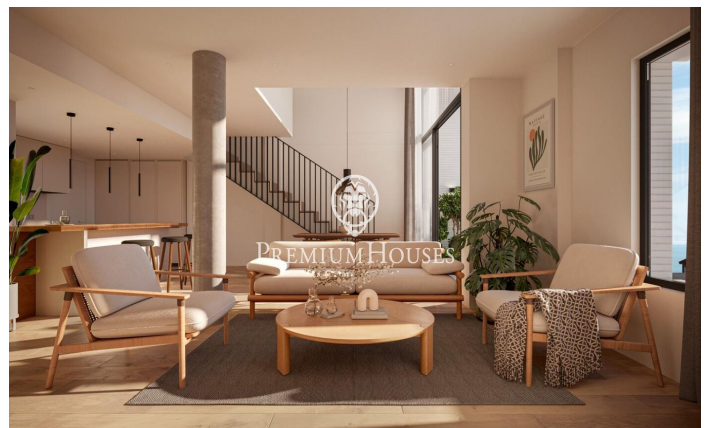

Promoción obra nueva Canet Brisa

Ref: PH103291

Canet de Mar / Maresme/Barcelona Costa Norte

Edificio de obra nueva en primera línea de mar y con vistas despejadas, con excepcional ubicación junto a un gran paso subterráneo de acceso a la playa. Excepcional promoción con 12 pisos, 18 plazas de parking y 12 trasteros. Inmediato comienzo de las obras. Para más información y reservas contactar al 93 760 12 34. Comercializa en Exclusiva Premium Houses Oficina de Sant Pol de Mar.

230.000 €

56 m²
2 Habitaciones
1 Baño completo
Piscina
AACC
Calefacción
Trastero
Ascensor
Terraza
Balcón
Armarios empotrados

Barcelona Coast, the best place to live
Over 2,500 hours of sun per year

Contáctenos para mas información o para concertar una visita