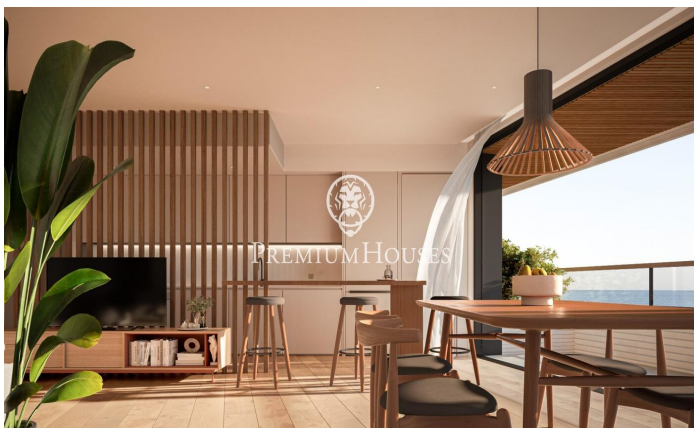

Promoción obra nueva Canet Brisa

Ref: PH103291

Canet de Mar / Maresme/Barcelona Costa Norte

Edificio de obra nueva en primera línea de mar y con vistas despejadas, con excepcional ubicación junto a un gran paso subterráneo de acceso a la playa. Excepcional promoción con 12 pisos, 18 plazas de parking y 12 trasteros. Inmediato comienzo de las obras. Para más información y reservas contactar al 93 760 12 34. Comercializa en Exclusiva Premium Houses Oficina de Sant Pol de Mar.

230.000 €

56 m²
2 Habitaciones
1 Baño completo
Piscina
AACC
Calefacción
Trastero
Ascensor
Terraza
Balcón
Armarios empotrados

Barcelona Coast, the best place to live
Over 2,500 hours of sun per year

Contáctenos para mas información o para concertar una visita