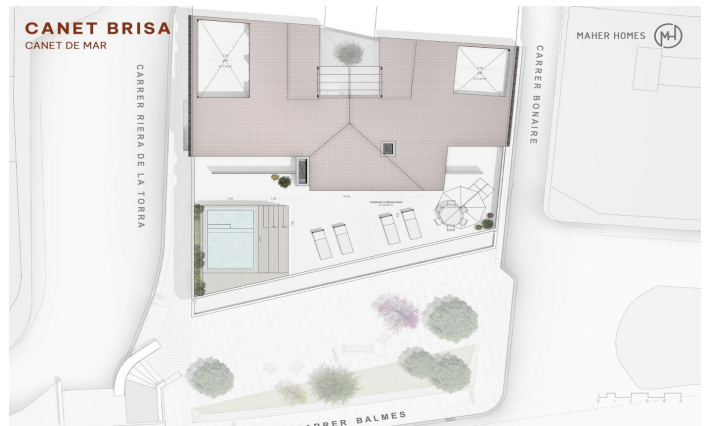

Promoción obra nueva Canet Brisa

Ref: PH103291

Canet de Mar / Maresme/Barcelona Costa Norte

Edificio de obra nueva en primera línea de mar y con vistas despejadas, con excepcional ubicación junto a un gran paso subterráneo de acceso a la playa. Excepcional promoción con 12 pisos, 18 plazas de parking y 12 trasteros. Inmediato comienzo de las obras. Para más información y reservas contactar al 93 760 12 34. Comercializa en Exclusiva Premium Houses Oficina de Sant Pol de Mar.

230.000 €

56 m²
2 Habitaciones
1 Baño completo
Piscina
AACC
Calefacción
Trastero
Ascensor
Terraza
Balcón
Armarios empotrados

Barcelona Coast, the best place to live
Over 2,500 hours of sun per year

Contáctenos para mas información o para concertar una visita