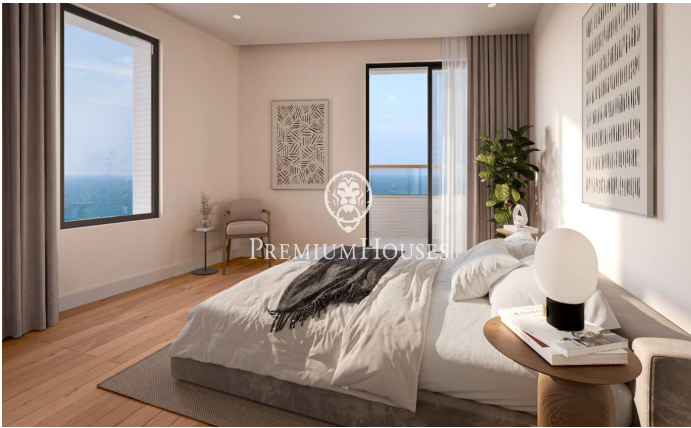

Promoción obra nueva Canet Brisa

Ref: PH103291

Canet de Mar / Maresme/Barcelona Costa Norte

Edificio de obra nueva en primera línea de mar y con vistas despejadas, con excepcional ubicación junto a un gran paso subterráneo de acceso a la playa. Excepcional promoción con 12 pisos, 18 plazas de parking y 12 trasteros. Inmediato comienzo de las obras. Para más información y reservas contactar al 93 760 12 34. Comercializa en Exclusiva Premium Houses Oficina de Sant Pol de Mar.

230.000 €

56 m²
2 Habitaciones
1 Baño completo
Piscina
AACC
Calefacción
Trastero
Ascensor
Terraza
Balcón
Armarios empotrados

Barcelona Coast, the best place to live
Over 2,500 hours of sun per year

Contáctenos para mas información o para concertar una visita