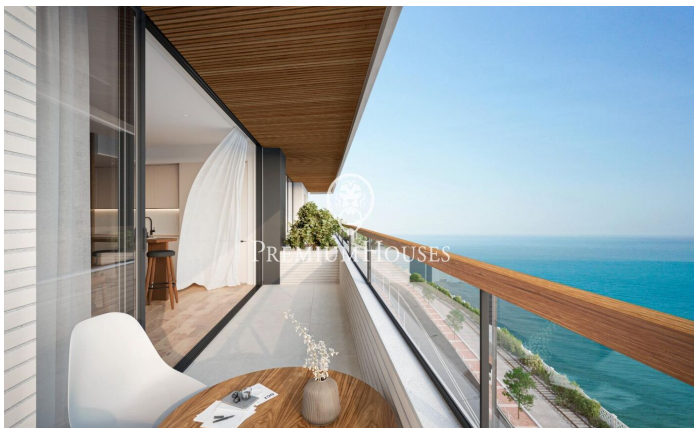

Promoción obra nueva Canet Brisa

Ref: PH103291

Canet de Mar / Maresme/Barcelona Costa Norte

Edificio de obra nueva en primera línea de mar y con vistas despejadas, con excepcional ubicación junto a un gran paso subterráneo de acceso a la playa. Excepcional promoción con 12 pisos, 18 plazas de parking y 12 trasteros. Inmediato comienzo de las obras. Para más información y reservas contactar al 93 760 12 34. Comercializa en Exclusiva Premium Houses Oficina de Sant Pol de Mar.

230.000 €

56 m²
2 Habitaciones
1 Baño completo
Piscina
AACC
Calefacción
Trastero
Ascensor
Terraza
Balcón
Armarios empotrados

Barcelona Coast, the best place to live
Over 2,500 hours of sun per year

Contáctenos para mas información o para concertar una visita