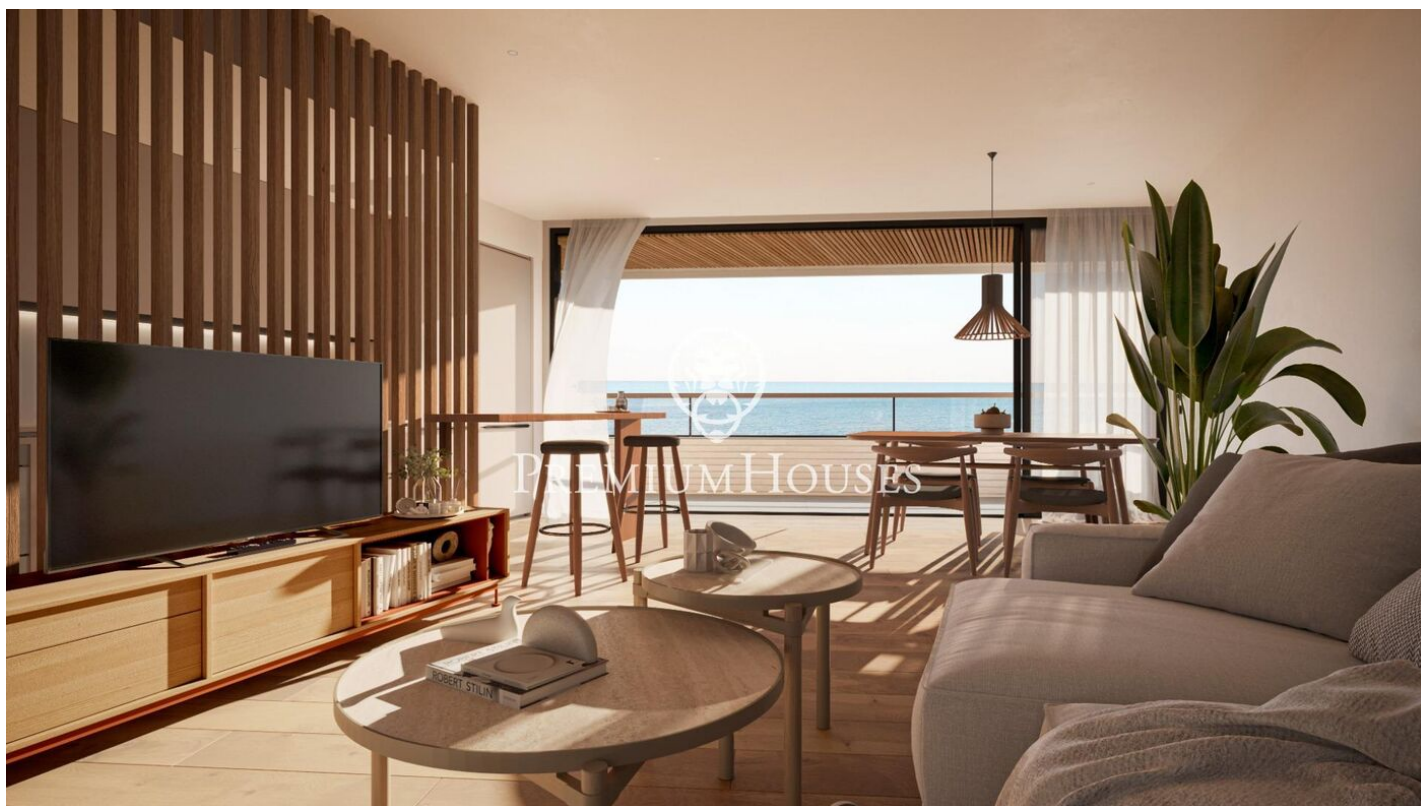

Promoción obra nueva Canet Brisa

Ref: PH103290

Canet de Mar / Maresme/Barcelona Costa Norte

Edificio de obra nueva en primera línea de mar y con vistas despejadas, con excepcional ubicación junto a un gran paso subterráneo de acceso a la playa. Excepcional promoción con 12 pisos, 18 plazas de parking y 12 trasteros. Inmediato comienzo de las obras. Para más información y reservas contactar al 93 760 12 34. Comercializa en Exclusiva Premium Houses Oficina de Sant Pol de Mar.

352.000 €

77 m²
2 Habitaciones
2 Baños
Piscina
AACC
Calefacción
Vistas al mar
Trastero
Ascensor
Terraza
Balcón
Armarios empotrados

Barcelona Coast, the best place to live
Over 2,500 hours of sun per year