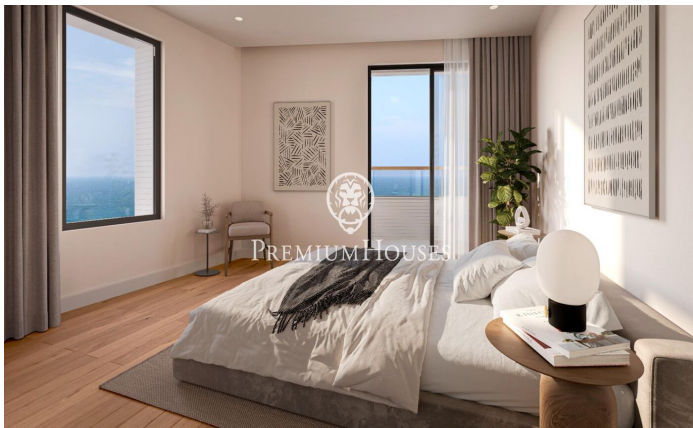

Promoción obra nueva Canet Brisa

Ref: PH103290

Canet de Mar / Maresme/Barcelona Costa Norte

Edificio de obra nueva en primera línea de mar y con vistas despejadas, con excepcional ubicación junto a un gran paso subterráneo de acceso a la playa. Excepcional promoción con 12 pisos, 18 plazas de parking y 12 trasteros. Inmediato comienzo de las obras. Para más información y reservas contactar al 93 760 12 34. Comercializa en Exclusiva Premium Houses Oficina de Sant Pol de Mar.

352.000 €

77 m²
2 Habitaciones
2 Baños
Piscina
AACC
Calefacción
Vistas al mar
Trastero
Ascensor
Terraza
Balcón
Armarios empotrados

Barcelona Coast, the best place to live
Over 2,500 hours of sun per year