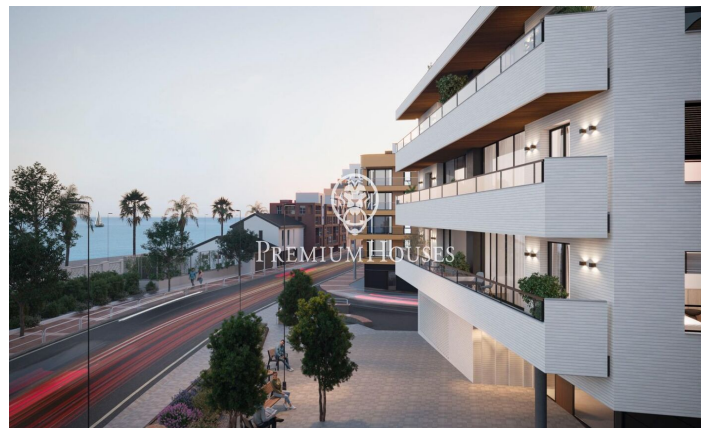

## Promoción obra nueva Canet Brisa

Ref: PH103290

### Canet de Mar / Maresme/Barcelona Costa Norte

Edificio de obra nueva en primera línea de mar y con vistas despejadas, con excepcional ubicación junto a un gran paso subterráneo de acceso a la playa. Excepcional promoción con 12 pisos, 18 plazas de parking y 12 trasteros. Inmediato comienzo de las obras. Para más información y reservas contactar al 93 760 12 34. Comercializa en Exclusiva Premium Houses Oficina de Sant Pol de Mar.