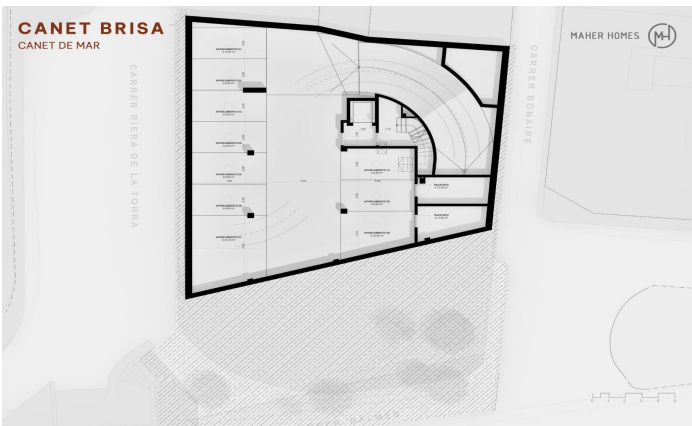

Barcelona Coast, the best place to live
Over 2,500 hours of sun per year

Contáctenos para mas información o para concertar una visita

Tel: +34 93 798 88 99

info@premiumhouses.com

www.premiumhouses.es