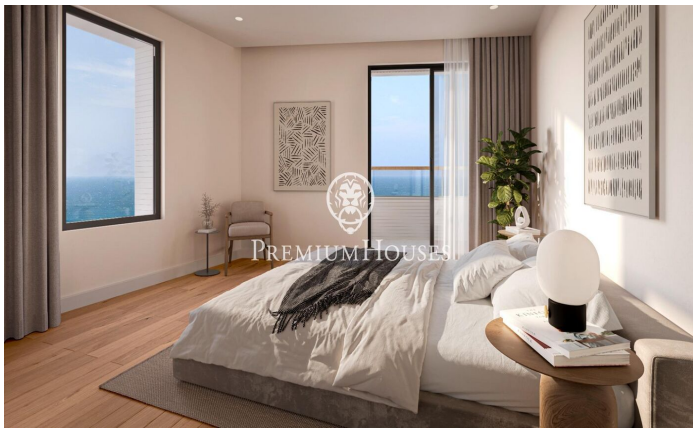

## Promoción obra nueva Canet Brisa

Ref: PH103290

### Canet de Mar / Maresme/Barcelona Costa Norte

Edificio de obra nueva en primera línea de mar y con vistas despejadas, con excepcional ubicación junto a un gran paso subterráneo de acceso a la playa. Excepcional promoción con 12 pisos, 18 plazas de parking y 12 trasteros. Inmediato comienzo de las obras. Para más información y reservas contactar al 93 760 12 34. Comercializa en Exclusiva Premium Houses Oficina de Sant Pol de Mar.

**352.000 €**

77 m<sup>2</sup>  
2 Habitaciones  
2 Baños  
Piscina  
AACC  
Calefacción  
Vistas al mar  
Trastero  
Ascensor  
Terraza  
Balcón  
Armarios empotrados

**Barcelona Coast, the best place to live**  
Over 2,500 hours of sun per year