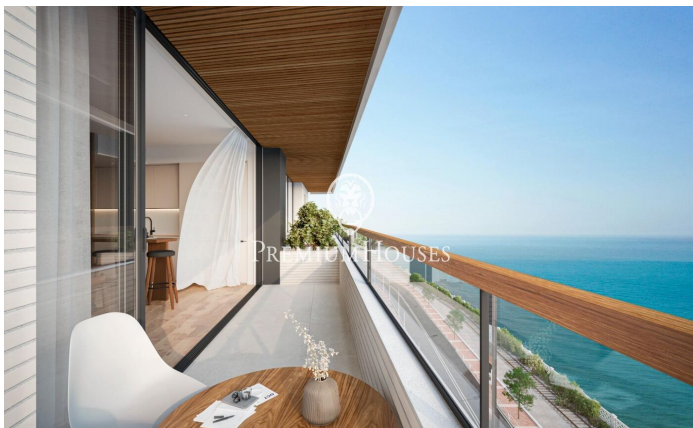

Promoción obra nueva Canet Brisa

Ref: PH103290

Canet de Mar / Maresme/Barcelona Costa Norte

Edificio de obra nueva en primera línea de mar y con vistas despejadas, con excepcional ubicación junto a un gran paso subterráneo de acceso a la playa. Excepcional promoción con 12 pisos, 18 plazas de parking y 12 trasteros. Inmediato comienzo de las obras. Para más información y reservas contactar al 93 760 12 34. Comercializa en Exclusiva Premium Houses Oficina de Sant Pol de Mar.

352.000 €

77 m²
2 Habitaciones
2 Baños
Piscina
AACC
Calefacción
Vistas al mar
Trastero
Ascensor
Terraza
Balcón
Armarios empotrados

Barcelona Coast, the best place to live
Over 2,500 hours of sun per year