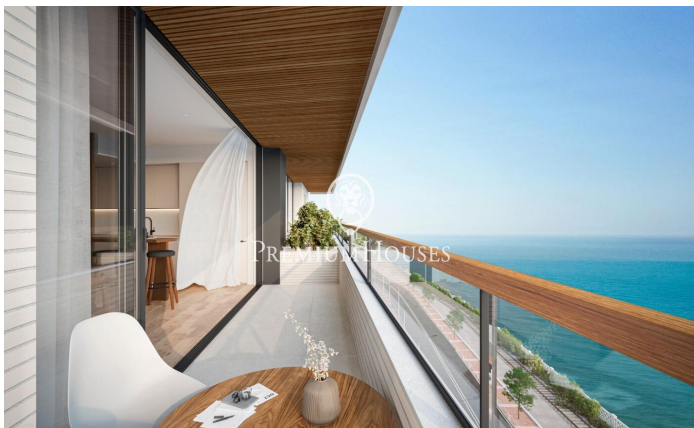

Promoción obra nueva Canet Brisa

Ref: PH103290

Canet de Mar / Maresme/Barcelona Costa Norte

Edificio de obra nueva en primera línea de mar y con vistas despejadas, con excepcional ubicación junto a un gran paso subterráneo de acceso a la playa. Excepcional promoción con 12 pisos, 18 plazas de parking y 12 trasteros. Inmediato comienzo de las obras. Para más información y reservas contactar al 93 760 12 34. Comercializa en Exclusiva Premium Houses Oficina de Sant Pol de Mar.

345.000 €

73 m²
2 Habitaciones
2 Baños
Piscina
AACC
Calefacción
Vistas al mar
Trastero
Ascensor
Terraza
Balcón
Armarios empotrados

Barcelona Coast, the best place to live
Over 2,500 hours of sun per year