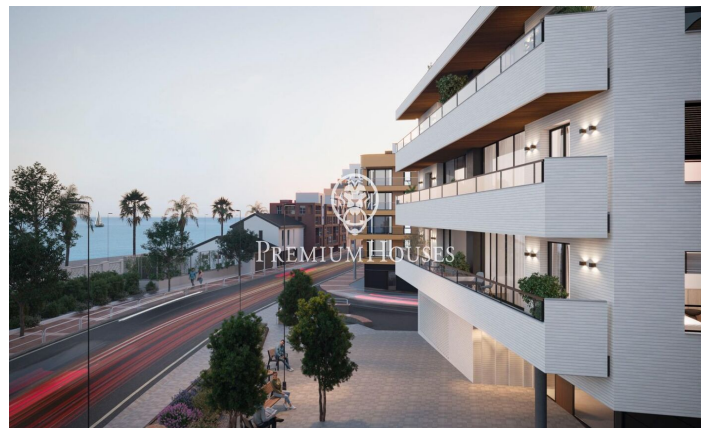

Promoción obra nueva Canet Brisa

Ref: PH103290

Canet de Mar / Maresme/Barcelona Costa Norte

Edificio de obra nueva en primera línea de mar y con vistas despejadas, con excepcional ubicación junto a un gran paso subterráneo de acceso a la playa. Excepcional promoción con 12 pisos, 18 plazas de parking y 12 trasteros. Inmediato comienzo de las obras. Para más información y reservas contactar al 93 760 12 34. Comercializa en Exclusiva Premium Houses Oficina de Sant Pol de Mar.

345.000 €

73 m²
2 Habitaciones
2 Baños
Piscina
AACC
Calefacción
Vistas al mar
Trastero
Ascensor
Terraza
Balcón
Armarios empotrados

Barcelona Coast, the best place to live
Over 2,500 hours of sun per year