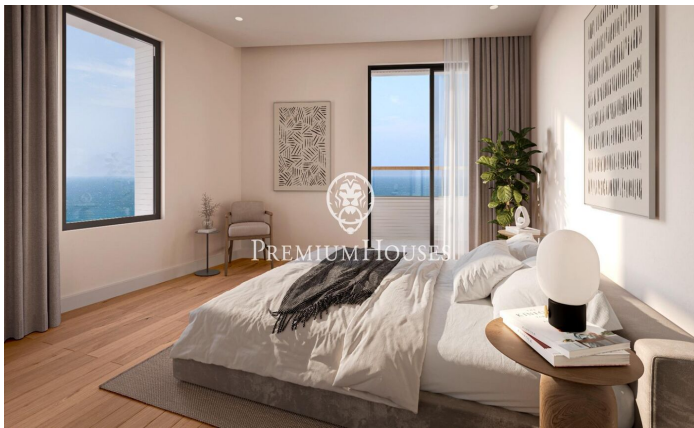

Promoción obra nueva Canet Brisa

Ref: PH103290

Canet de Mar / Maresme/Barcelona Costa Norte

Edificio de obra nueva en primera línea de mar y con vistas despejadas, con excepcional ubicación junto a un gran paso subterráneo de acceso a la playa. Excepcional promoción con 12 pisos, 18 plazas de parking y 12 trasteros. Inmediato comienzo de las obras. Para más información y reservas contactar al 93 760 12 34. Comercializa en Exclusiva Premium Houses Oficina de Sant Pol de Mar.

345.000 €

73 m²
2 Habitaciones
2 Baños
Piscina
AACC
Calefacción
Vistas al mar
Trastero
Ascensor
Terraza
Balcón
Armarios empotrados

Barcelona Coast, the best place to live
Over 2,500 hours of sun per year