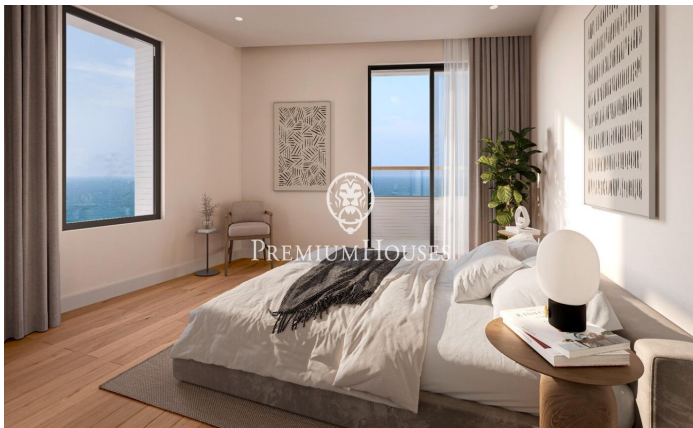

## Promoción obra nueva Canet Brisa

Ref: PH103290

### Canet de Mar / Maresme/Barcelona Costa Norte

Edificio de obra nueva en primera línea de mar y con vistas despejadas, con excepcional ubicación junto a un gran paso subterráneo de acceso a la playa. Excepcional promoción con 12 pisos, 18 plazas de parking y 12 trasteros. Inmediato comienzo de las obras. Para más información y reservas contactar al 93 760 12 34. Comercializa en Exclusiva Premium Houses Oficina de Sant Pol de Mar.

**345.000 €**

73 m<sup>2</sup>  
2 Habitaciones  
2 Baños  
Piscina  
AACC  
Calefacción  
Vistas al mar  
Trastero  
Ascensor  
Terraza  
Balcón  
Armarios empotrados

**Barcelona Coast, the best place to live**  
Over 2,500 hours of sun per year