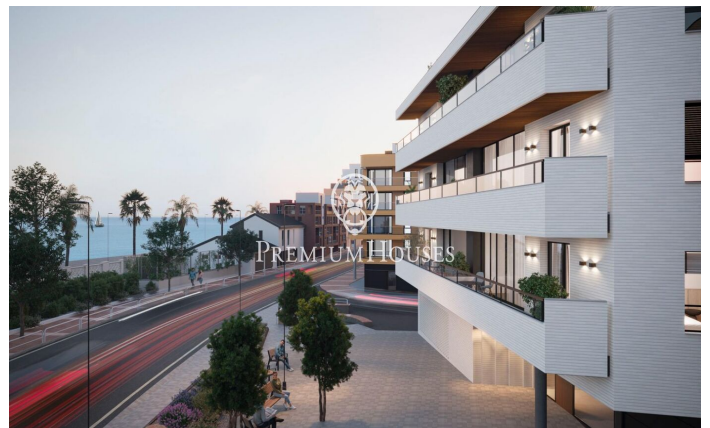

Promoción obra nueva Canet Brisa

Ref: PH103290

Canet de Mar / Maresme/Barcelona Costa Norte

Edificio de obra nueva en primera línea de mar y con vistas despejadas, con excepcional ubicación junto a un gran paso subterráneo de acceso a la playa. Excepcional promoción con 12 pisos, 18 plazas de parking y 12 trasteros. Inmediato comienzo de las obras. Para más información y reservas contactar al 93 760 12 34. Comercializa en Exclusiva Premium Houses Oficina de Sant Pol de Mar.

352.000 €

77 m²
2 Habitaciones
2 Baños
Piscina
AACC
Calefacción
Vistas al mar
Trastero
Ascensor
Terraza
Balcón
Armarios empotrados

Barcelona Coast, the best place to live
Over 2,500 hours of sun per year