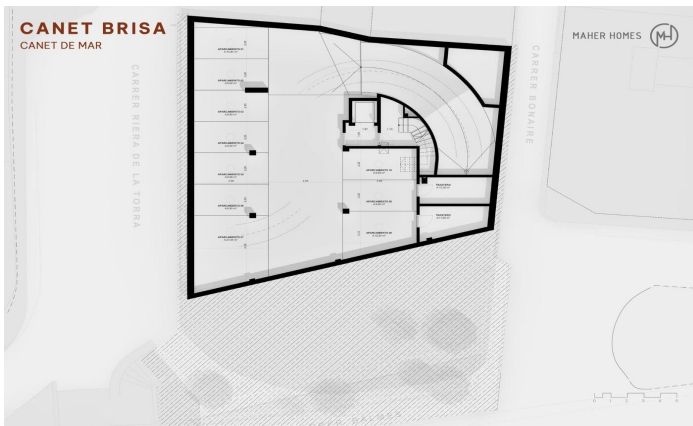

Promoción obra nueva Canet Brisa

Ref: PH103290

Canet de Mar / Maresme/Barcelona Costa Norte

Edificio de obra nueva en primera línea de mar y con vistas despejadas, con excepcional ubicación junto a un gran paso subterráneo de acceso a la playa. Excepcional promoción con 12 pisos, 18 plazas de parking y 12 trasteros. Inmediato comienzo de las obras. Para más información y reservas contactar al 93 760 12 34. Comercializa en Exclusiva Premium Houses Oficina de Sant Pol de Mar.

345.000 €

73 m²
2 Habitaciones
2 Baños
Piscina
AACC
Calefacción
Vistas al mar
Trastero
Ascensor
Terraza
Balcón
Armarios empotrados

Barcelona Coast, the best place to live
Over 2,500 hours of sun per year