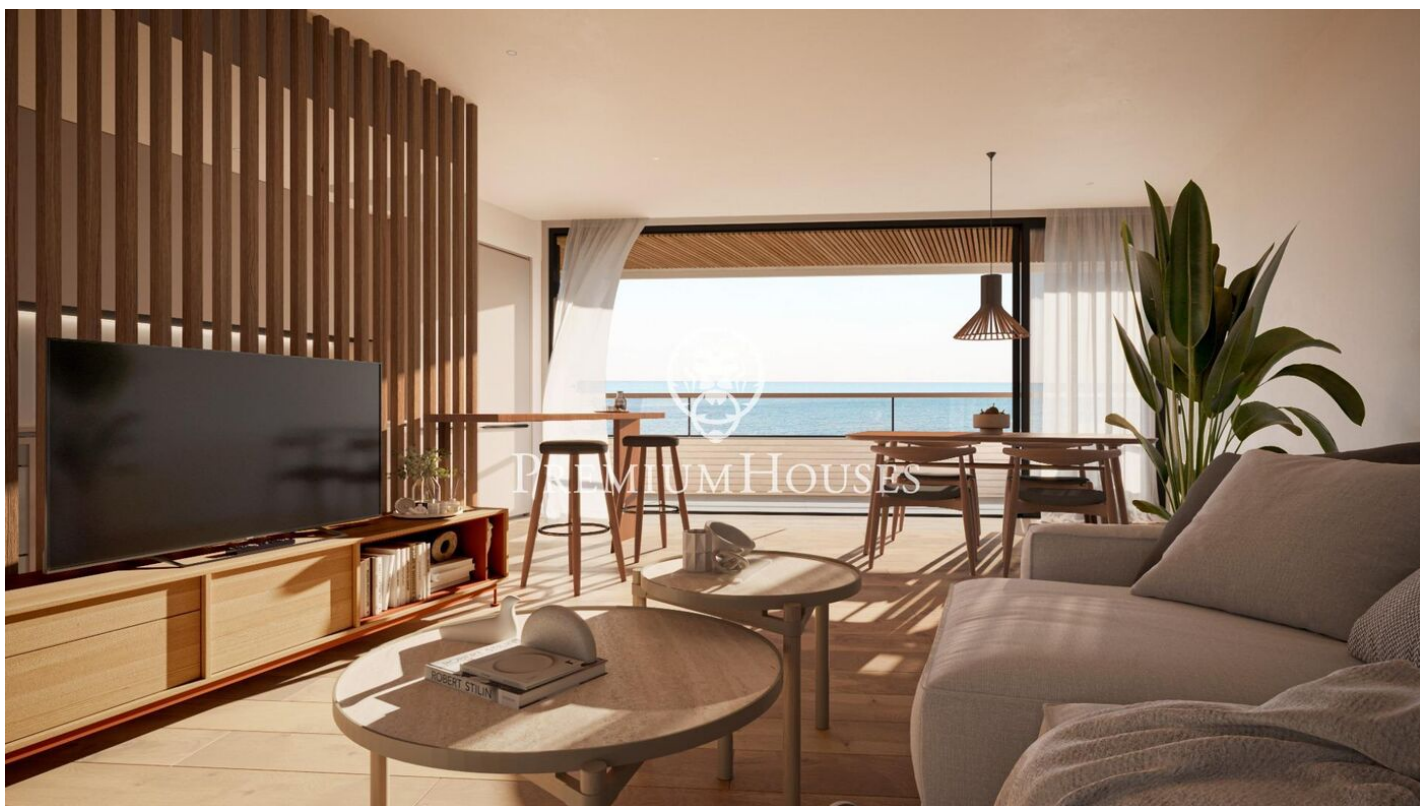

Promoción obra nueva Canet Brisa

Ref: PH103290

Canet de Mar / Maresme/Barcelona Costa Norte

Edificio de obra nueva en primera línea de mar y con vistas despejadas, con excepcional ubicación junto a un gran paso subterráneo de acceso a la playa. Excepcional promoción con 12 pisos, 18 plazas de parking y 12 trasteros. Inmediato comienzo de las obras. Para más información y reservas contactar al 93 760 12 34. Comercializa en Exclusiva Premium Houses Oficina de Sant Pol de Mar.

345.000 €

73 m²
2 Habitaciones
2 Baños
Piscina
AACC
Calefacción
Vistas al mar
Trastero
Ascensor
Terraza
Balcón
Armarios empotrados

Barcelona Coast, the best place to live
Over 2,500 hours of sun per year