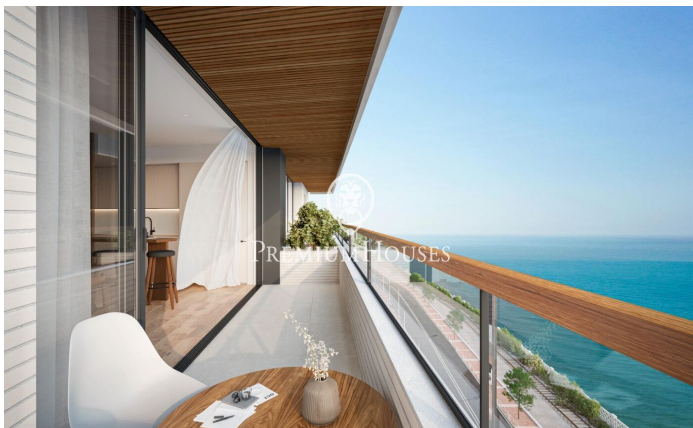

### Canet de Mar / Maresme/Barcelona Costa Norte

Edificio de obra nueva en primera línea de mar y con vistas despejadas, con excepcional ubicación junto a un gran paso subterráneo de acceso a la playa. Excepcional promoción con 12 pisos, 18 plazas de parking y 12 trasteros. Inmediato comienzo de las obras. Para más información y reservas contactar al 93 760 12 34. Comercializa en Exclusiva Premium Houses Oficina de Sant Pol de Mar.

**352.000 €**

77 m<sup>2</sup>  
2 Habitaciones  
2 Baños  
Piscina  
AACC  
Calefacción  
Vistas al mar  
Trastero  
Ascensor  
Terraza  
Balcón  
Armarios empotrados

**Barcelona Coast, the best place to live**  
Over 2,500 hours of sun per year