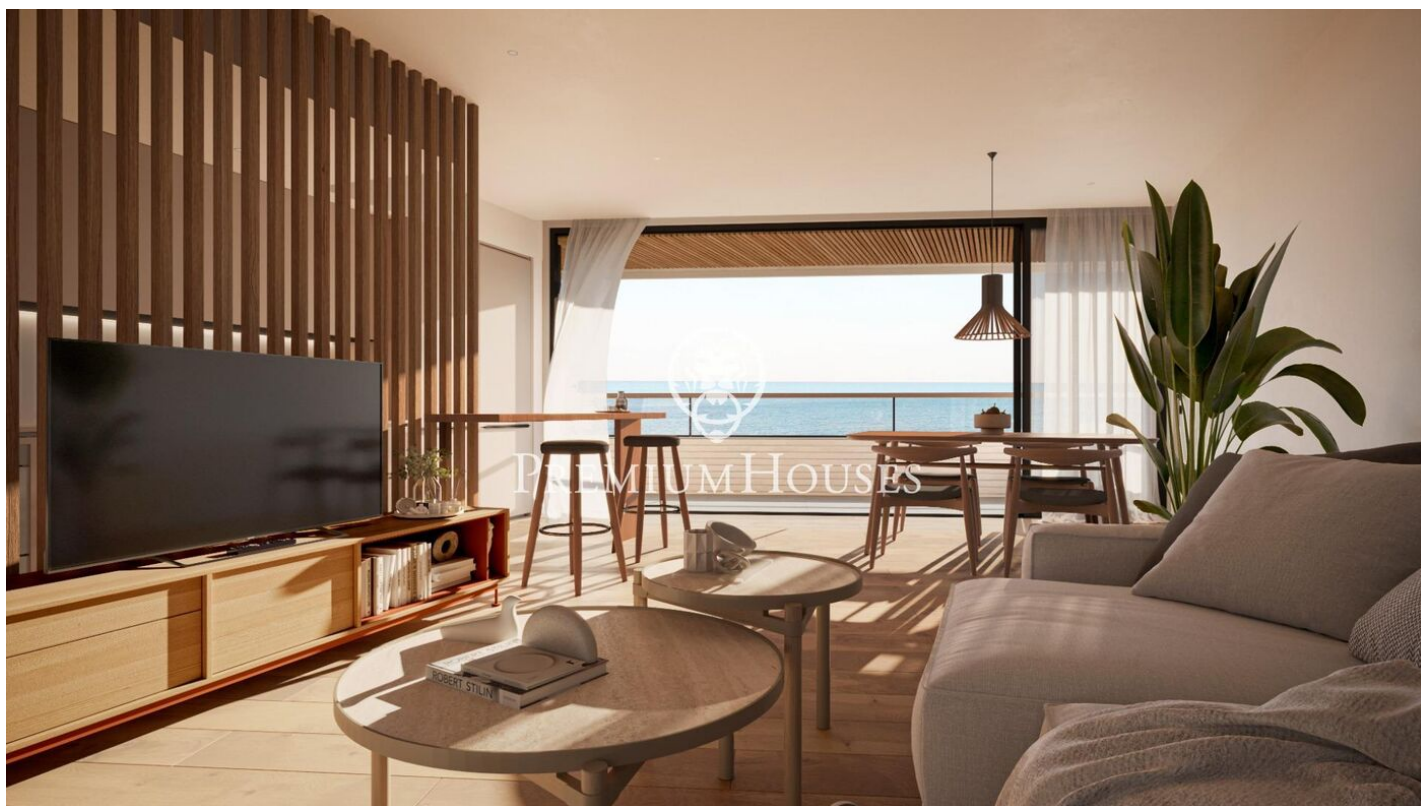

Promoción obra nueva Canet Brisa

Ref: PH103290

Canet de Mar / Maresme/Barcelona Costa Norte

Edificio de obra nueva en primera línea de mar y con vistas despejadas, con excepcional ubicación junto a un gran paso subterráneo de acceso a la playa. Excepcional promoción con 12 pisos, 18 plazas de parking y 12 trasteros. Inmediato comienzo de las obras. Para más información y reservas contactar al 93 760 12 34. Comercializa en Exclusiva Premium Houses Oficina de Sant Pol de Mar.

352.000 €

77 m²
2 Habitaciones
2 Baños
Piscina
AACC
Calefacción
Vistas al mar
Trastero
Ascensor
Terraza
Balcón
Armarios empotrados