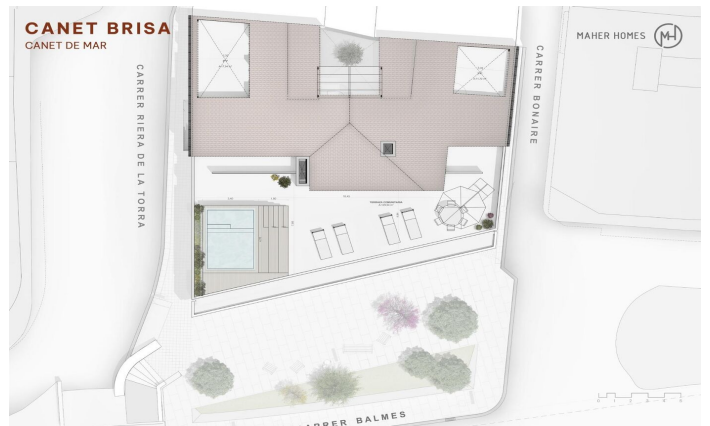

Promoción obra nueva Canet Brisa

Ref: PH103290

Canet de Mar / Maresme/Barcelona Costa Norte

Edificio de obra nueva en primera línea de mar y con vistas despejadas, con excepcional ubicación junto a un gran paso subterráneo de acceso a la playa. Excepcional promoción con 12 pisos, 18 plazas de parking y 12 trasteros. Inmediato comienzo de las obras. Para más información y reservas contactar al 93 760 12 34. Comercializa en Exclusiva Premium Houses Oficina de Sant Pol de Mar.

345.000 €

73 m²
2 Habitaciones
2 Baños
Piscina
AACC
Calefacción
Vistas al mar
Trastero
Ascensor
Terraza
Balcón
Armarios empotrados

Barcelona Coast, the best place to live
Over 2,500 hours of sun per year