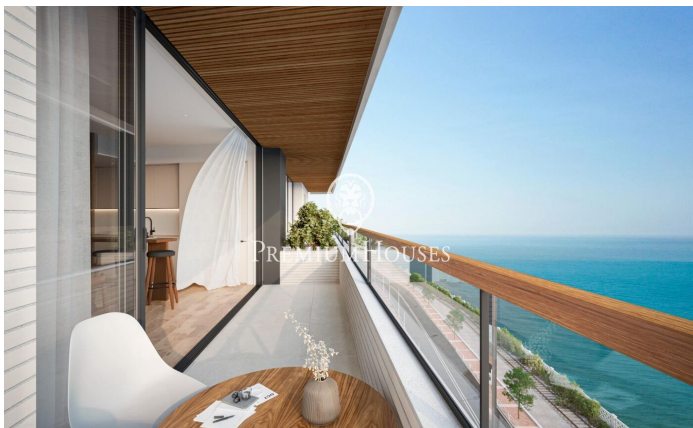

### Canet de Mar / Maresme/Barcelona Costa Norte

Edificio de obra nueva en primera línea de mar y con vistas despejadas, con excepcional ubicación junto a un gran paso subterráneo de acceso a la playa. Excepcional promoción con 12 pisos, 18 plazas de parking y 12 trasteros. Inmediato comienzo de las obras. Para más información y reservas contactar al 93 760 12 34. Comercializa en Exclusiva Premium Houses Oficina de Sant Pol de Mar.

**345.000 €**

73 m<sup>2</sup>  
2 Habitaciones  
2 Baños  
Piscina  
AACC  
Calefacción  
Vistas al mar  
Trastero  
Ascensor  
Terraza  
Balcón  
Armarios empotrados

**Barcelona Coast, the best place to live**  
Over 2,500 hours of sun per year